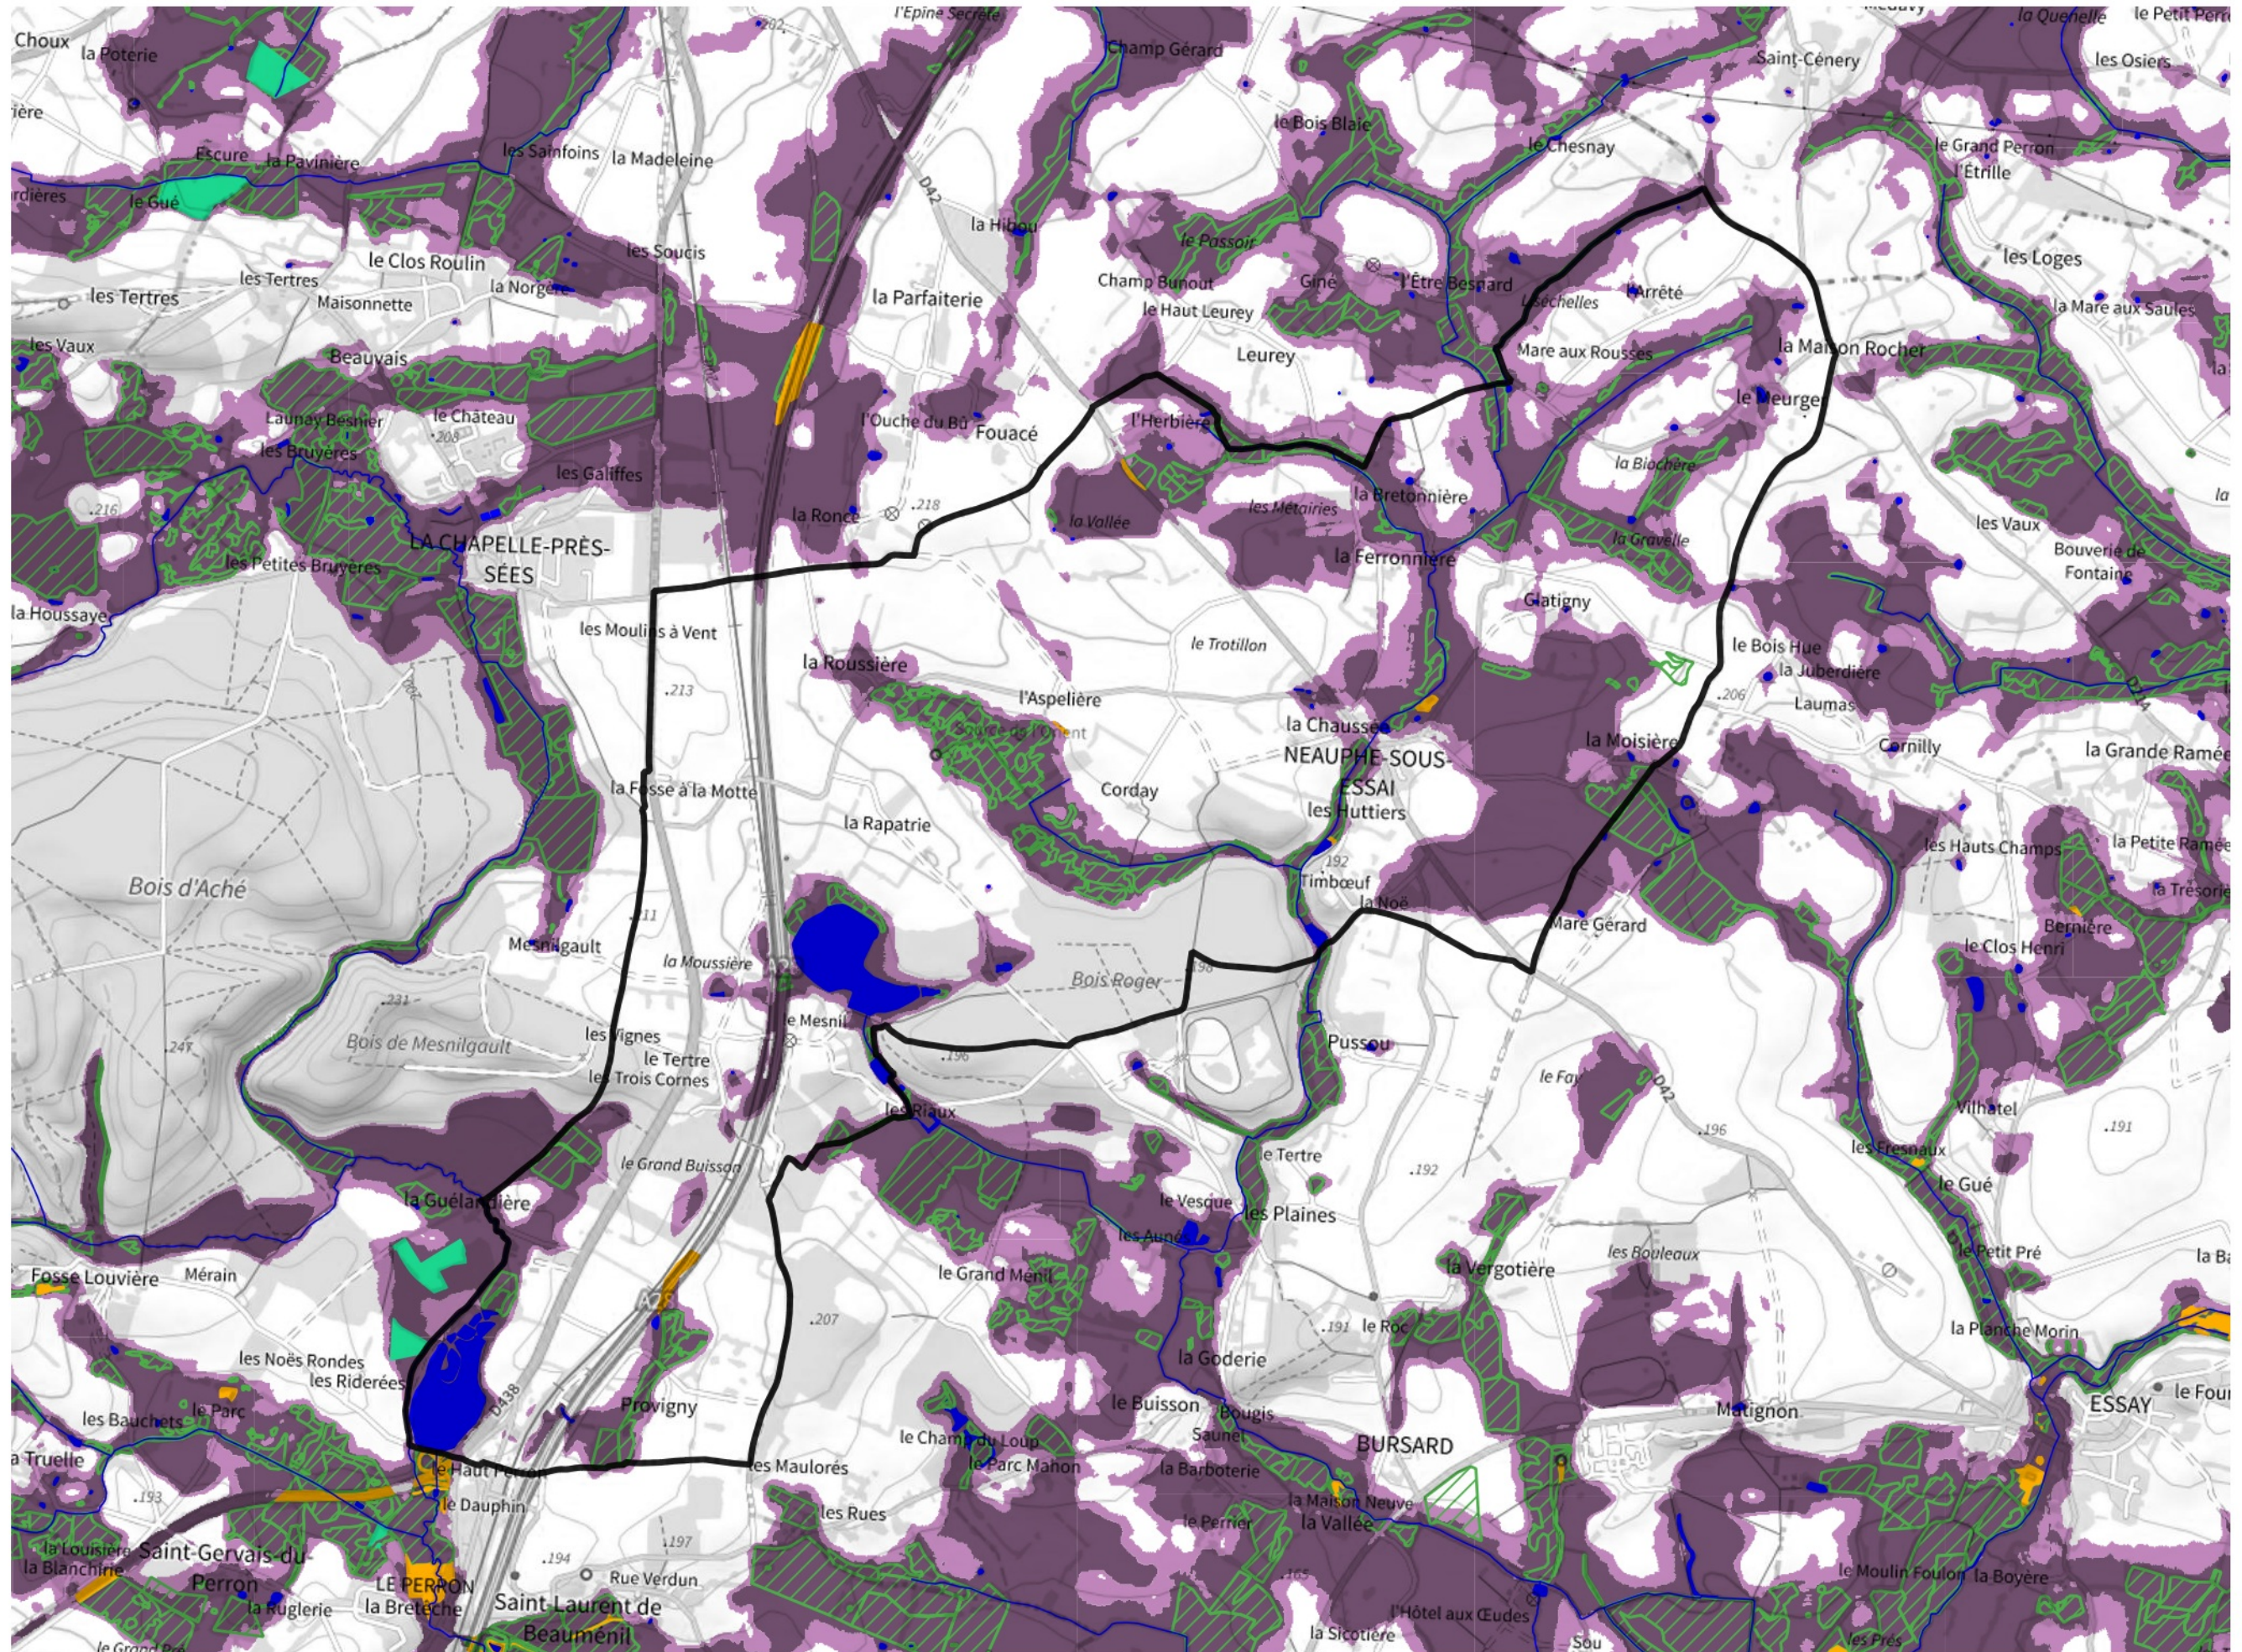

Inventaire régional des Zones Humides (ZH) et des Milieux Prédiposés à la Présence de Zones Humides (MPPZH) Neauphe-sous-Essai (61301)

- Zones humides**
- Inventaire terrain ou réglementaire
 - Autres (Photo-interprétation, non défini)
 - Zones humides dégradées
 - Milieux fortement prédisposés à la présence de zones humides
 - Milieux faiblement prédisposés à la présence de zones humides
 - Mares, étangs, lacs
 - Cours d'eau
 - Limite communale

Cette carte représente une mise à jour sur cette commune. Elle ne doit pas être utilisée pour les communes voisines.

[Il est fortement conseillé de se reporter à la notice avant l'interprétation de cette page](#)

0 250 500 m

Sources :
- IGN - Plan v2
- IGN - AdminExpress
- IGN - BD Topo
- DREAL Normandie

Production :
DREAL Normandie
le 24/07/2024