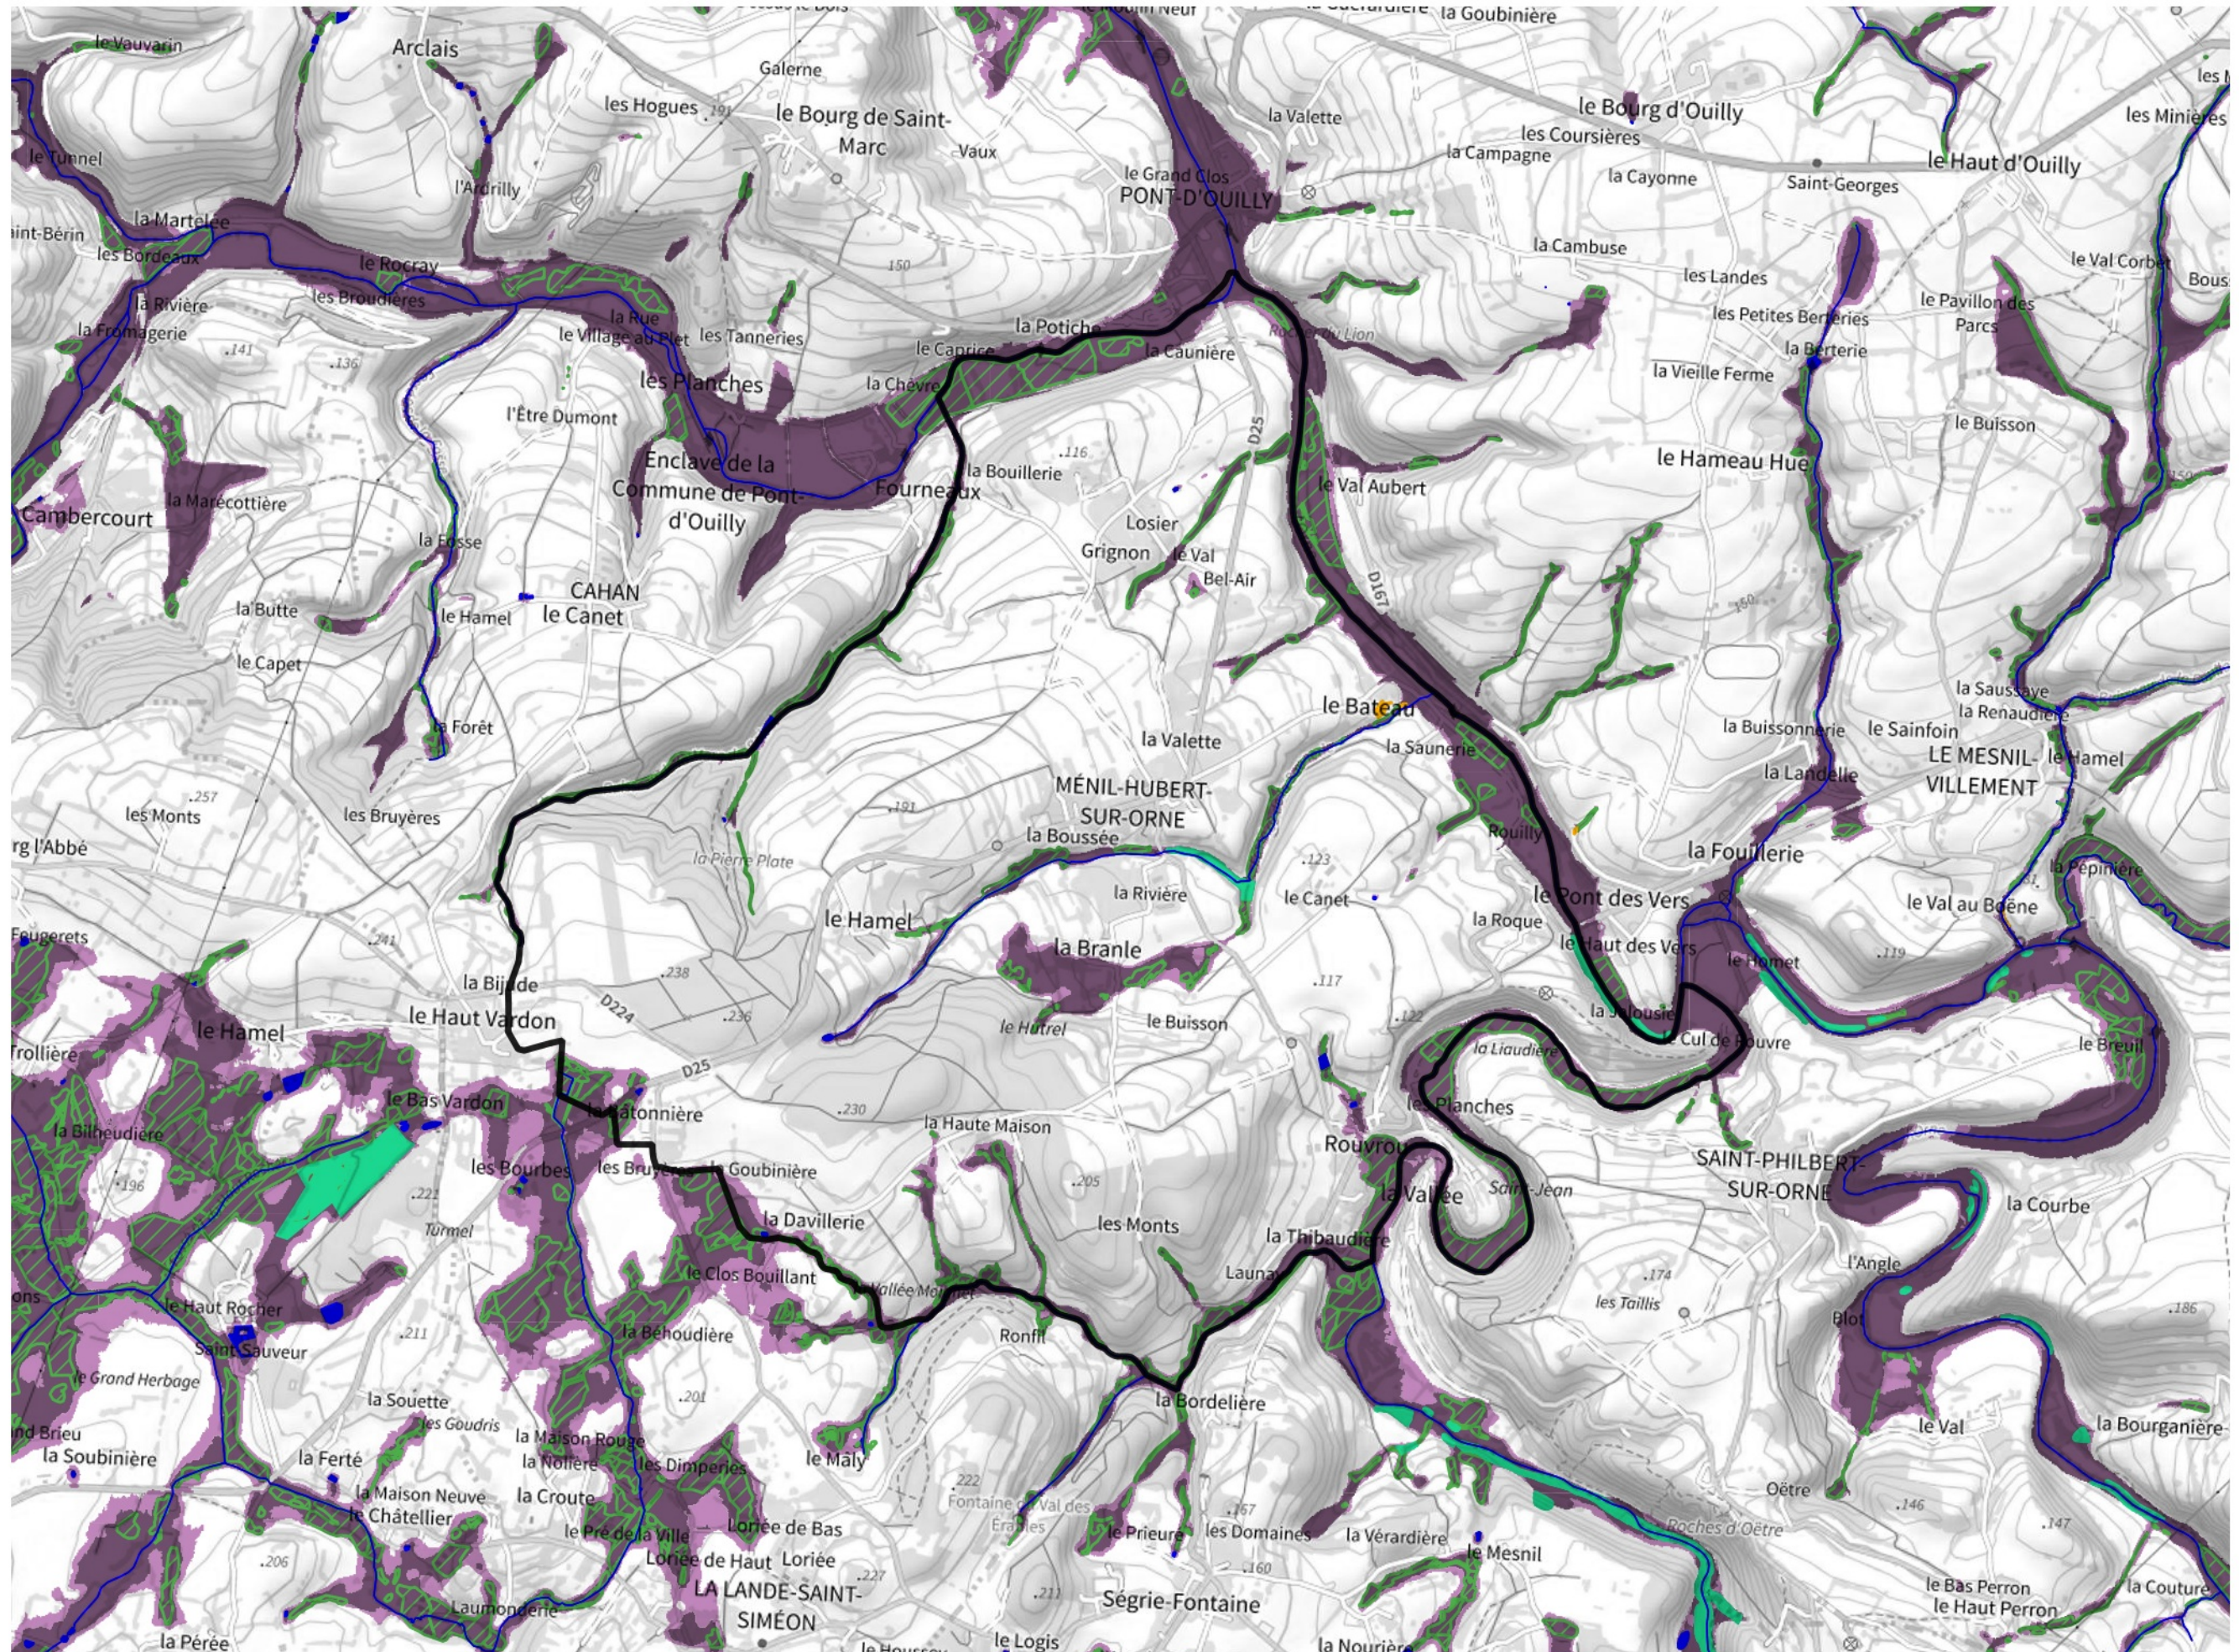

Inventaire régional des Zones Humides (ZH) et des Milieux Prédiposés à la Présence de Zones Humides (MPPZH) Ménil-Hubert-sur-Orne (61269)

- Zones humides**
- Inventaire terrain ou réglementaire
 - Autres (Photo-interprétation, non défini)
 - Zones humides dégradées
 - Milieux fortement prédisposés à la présence de zones humides
 - Milieux faiblement prédisposés à la présence de zones humides
 - Mares, étangs, lacs
 - Cours d'eau
 - Limite communale

Cette carte représente une mise à jour sur cette commune. Elle ne doit pas être utilisée pour les communes voisines.

[Il est fortement conseillé de se reporter à la notice avant l'interprétation de cette page](#)

0 250 500 m

Sources :
- IGN - Plan v2
- IGN - AdminExpress
- IGN - BD Topo
- DREAL Normandie

Production :
DREAL Normandie
le 24/07/2024