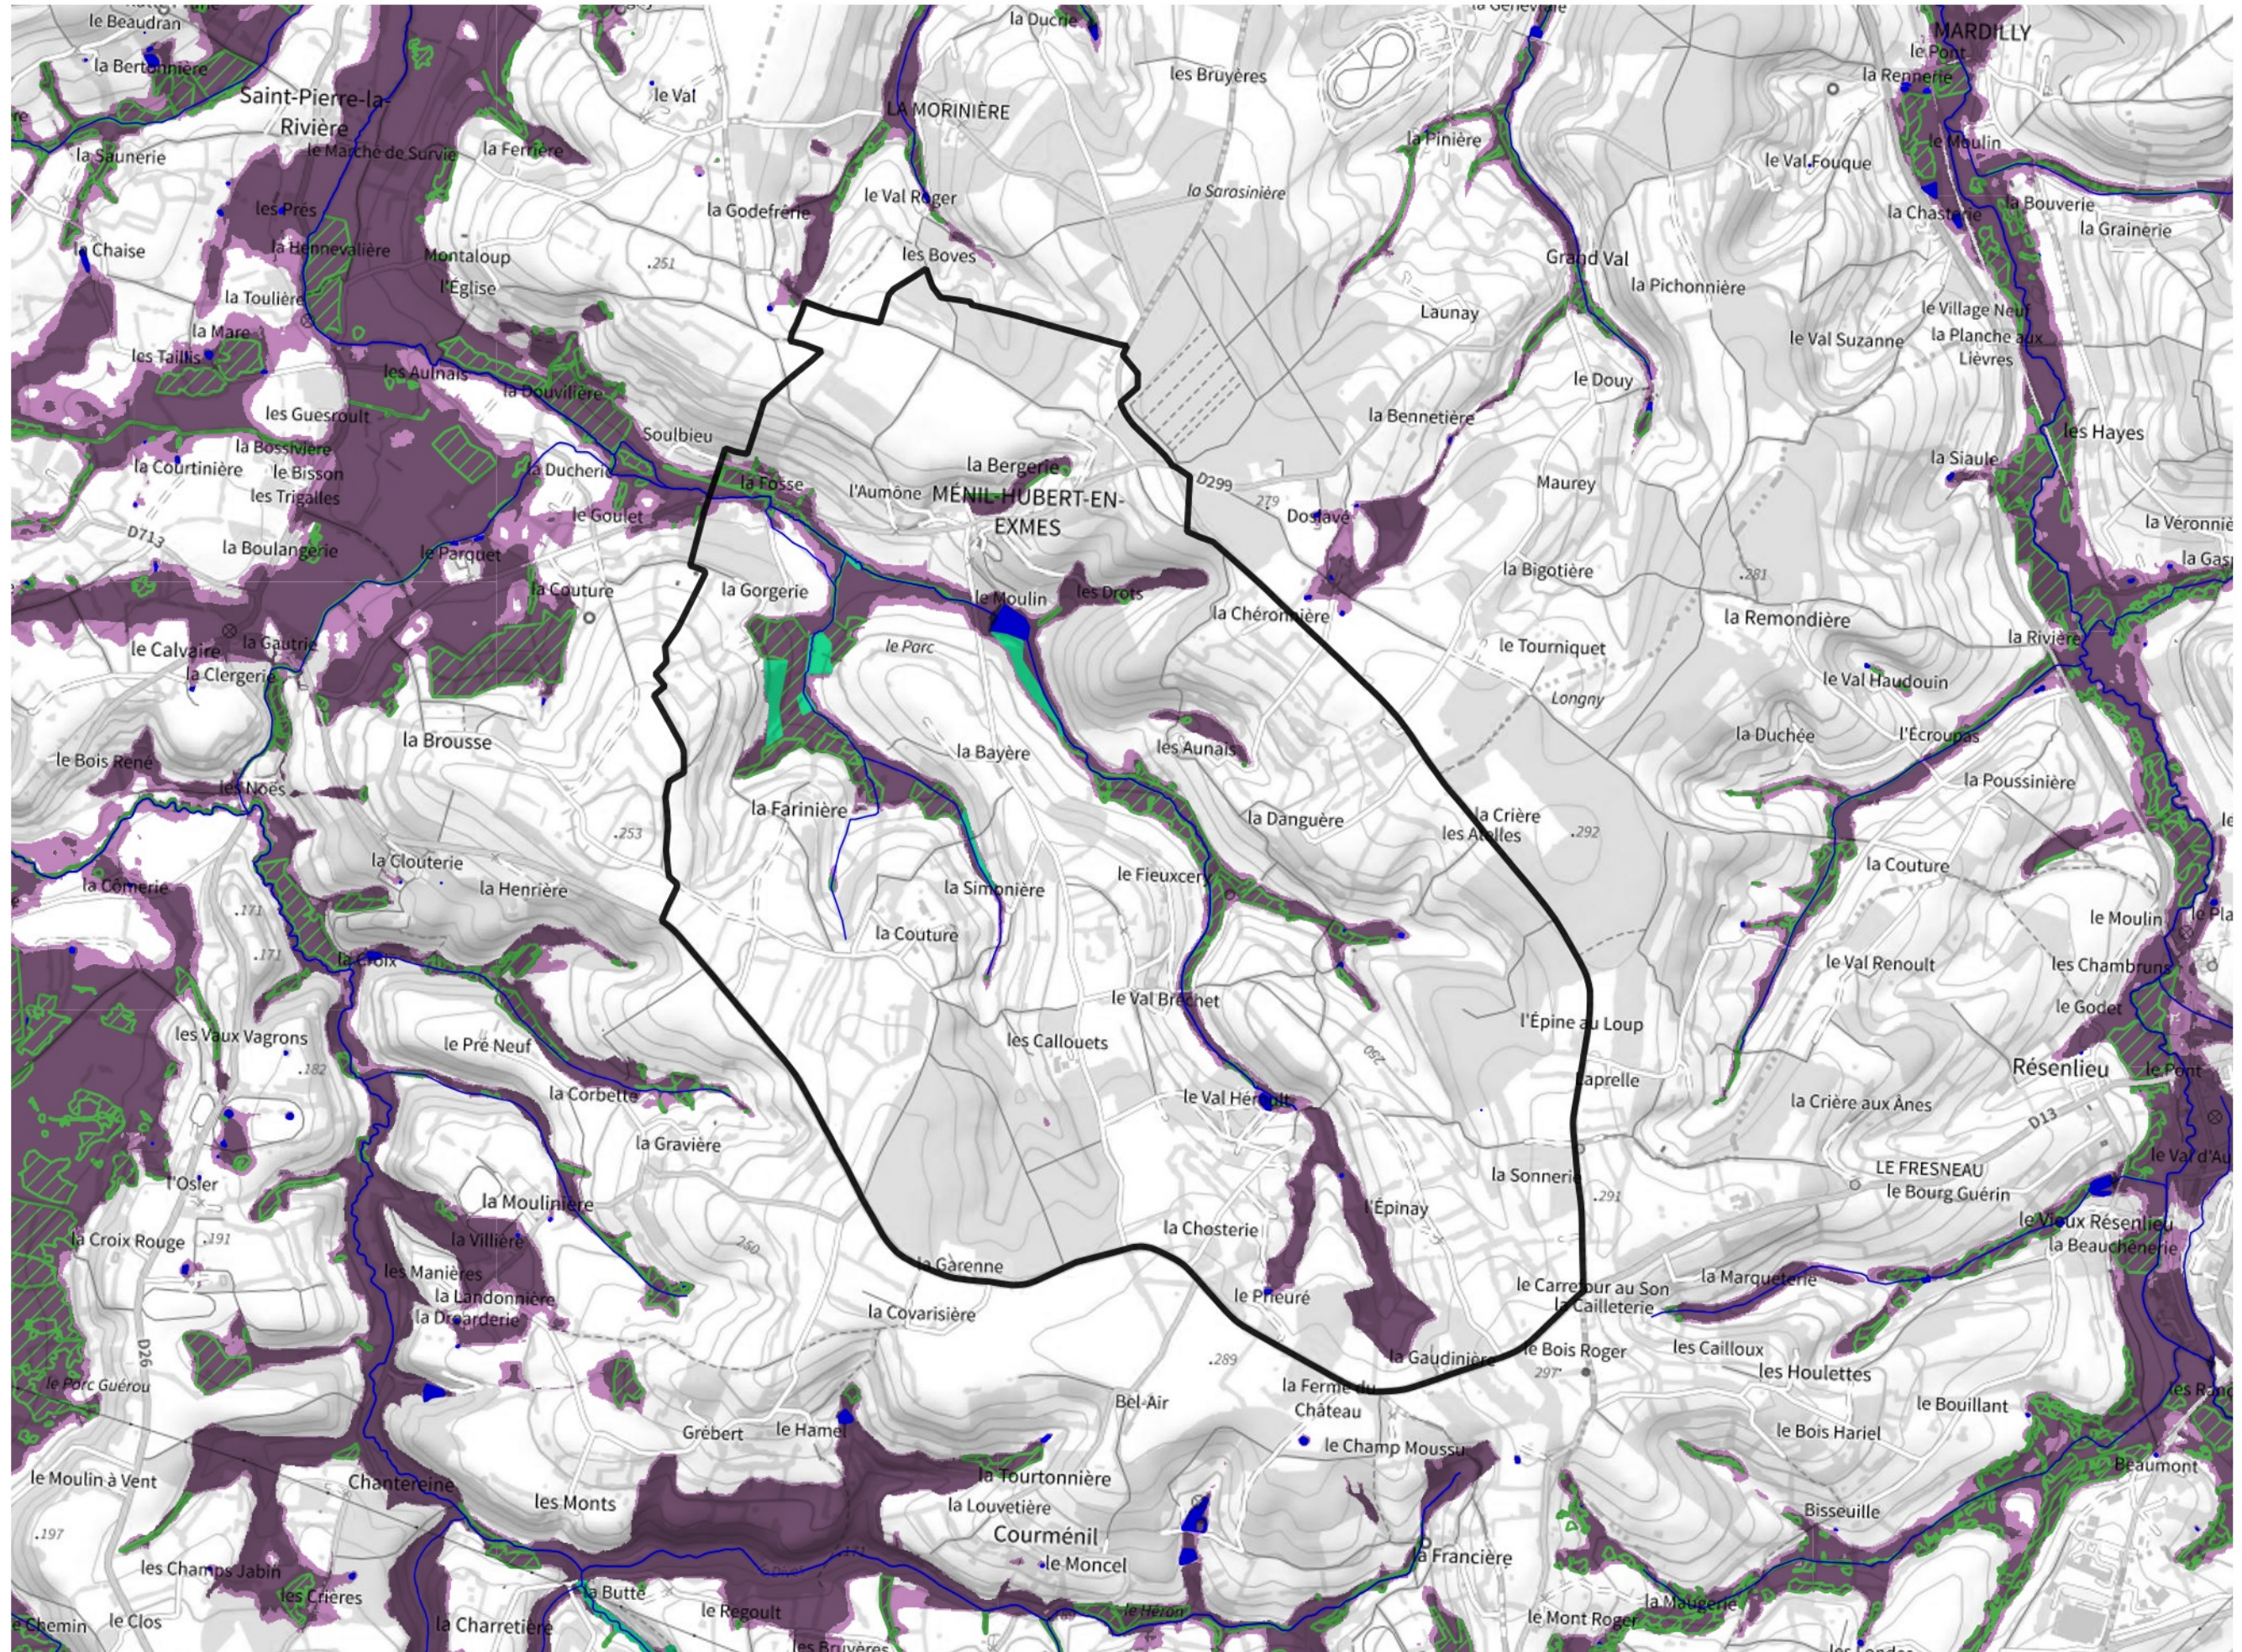

Inventaire régional des Zones Humides (ZH) et des Milieux Prédiposés à la Présence de Zones Humides (MPPZH) Ménil-Hubert-en-Exmes (61268)

- Zones humides**
- Inventaire terrain ou réglementaire
 - Autres (Photo-interprétation, non défini)
 - Zones humides dégradées
 - Milieux fortement prédisposés à la présence de zones humides
 - Milieux faiblement prédisposés à la présence de zones humides
 - Mares, étangs, lacs
 - Cours d'eau
 - Limite communale

Cette carte représente une mise à jour sur cette commune. Elle ne doit pas être utilisée pour les communes voisines.

[Il est fortement conseillé de se reporter à la notice avant l'interprétation de cette page](#)

0 250 500 m

Sources :
- IGN - Plan v2
- IGN - AdminExpress
- IGN - BD Topo
- DREAL Normandie

Production :
DREAL Normandie
le 24/07/2024