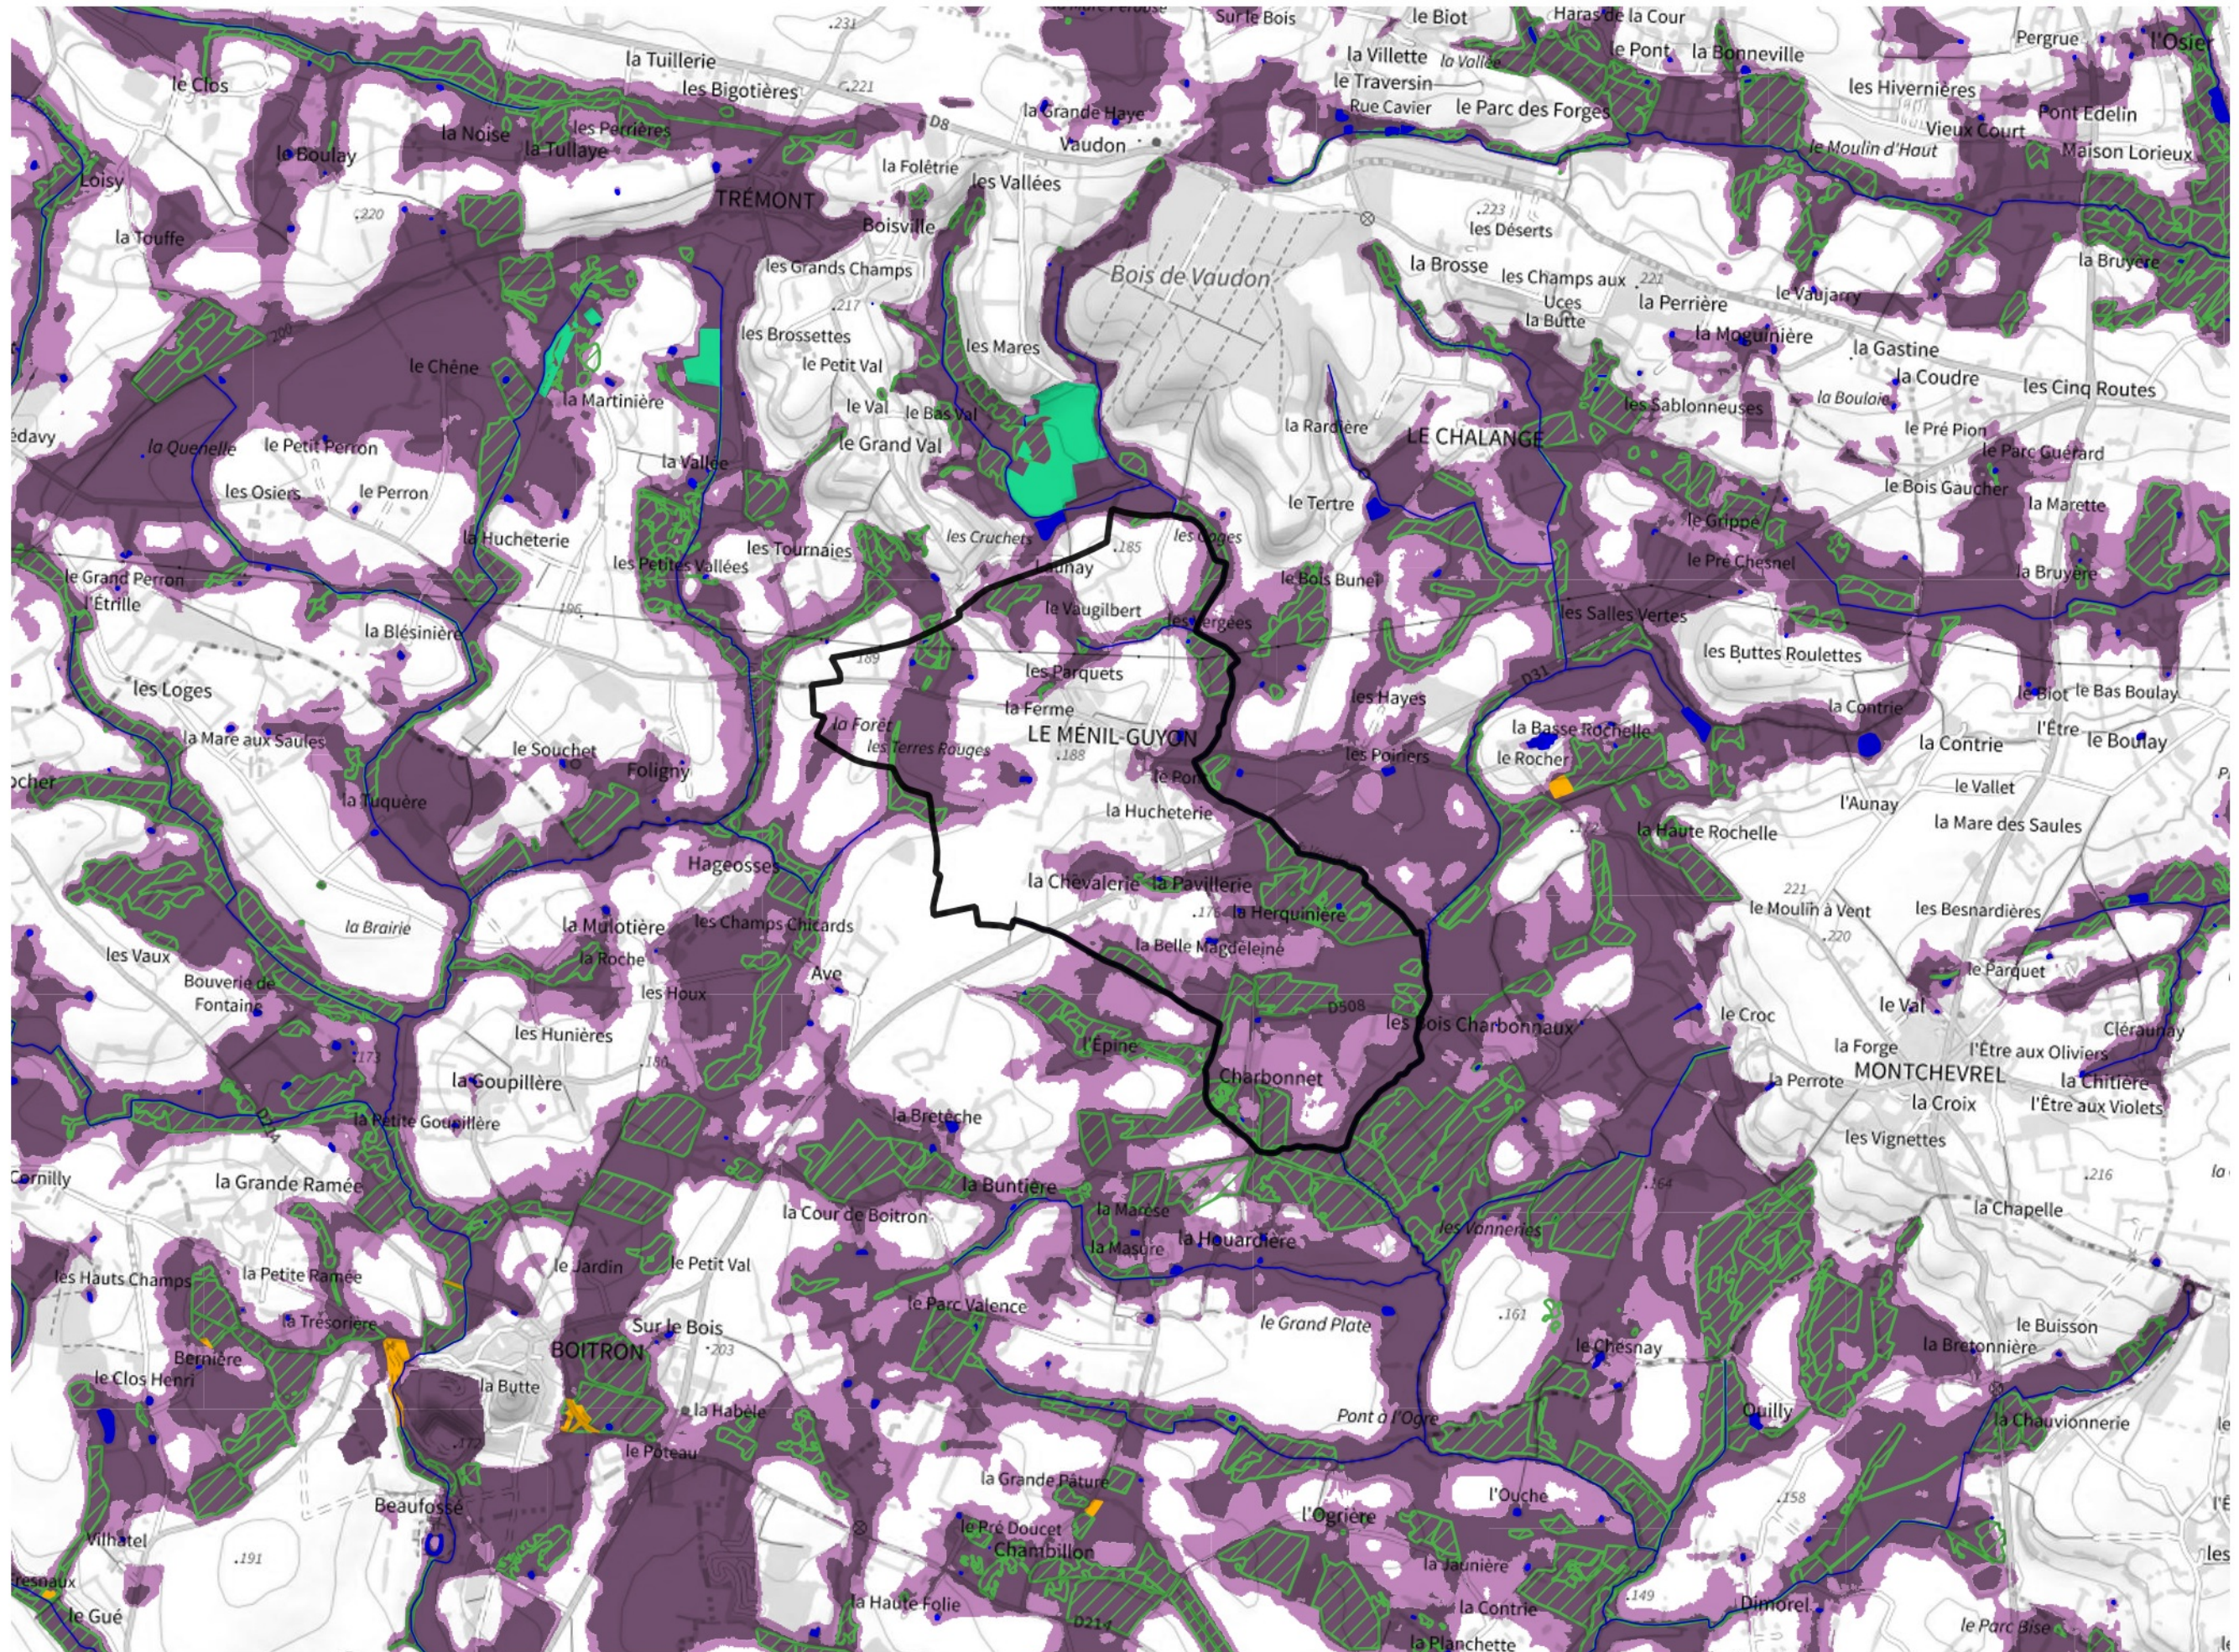

Inventaire régional des Zones Humides (ZH) et des Milieux Prédiposés à la Présence de Zones Humides (MPPZH) Le Ménil-Guyon (61266)

- Zones humides**
- Inventaire terrain ou réglementaire
 - Autres (Photo-interprétation, non défini)
 - Zones humides dégradées
 - Milieux fortement prédisposés à la présence de zones humides
 - Milieux faiblement prédisposés à la présence de zones humides
 - Mares, étangs, lacs
 - Cours d'eau
 - Limite communale

Cette carte représente une mise à jour sur cette commune. Elle ne doit pas être utilisée pour les communes voisines.

[Il est fortement conseillé de se reporter à la notice avant l'interprétation de cette page](#)

0 250 500 m

Sources :
- IGN - Plan v2
- IGN - AdminExpress
- IGN - BD Topo
- DREAL Normandie

Production :
DREAL Normandie
le 24/07/2024