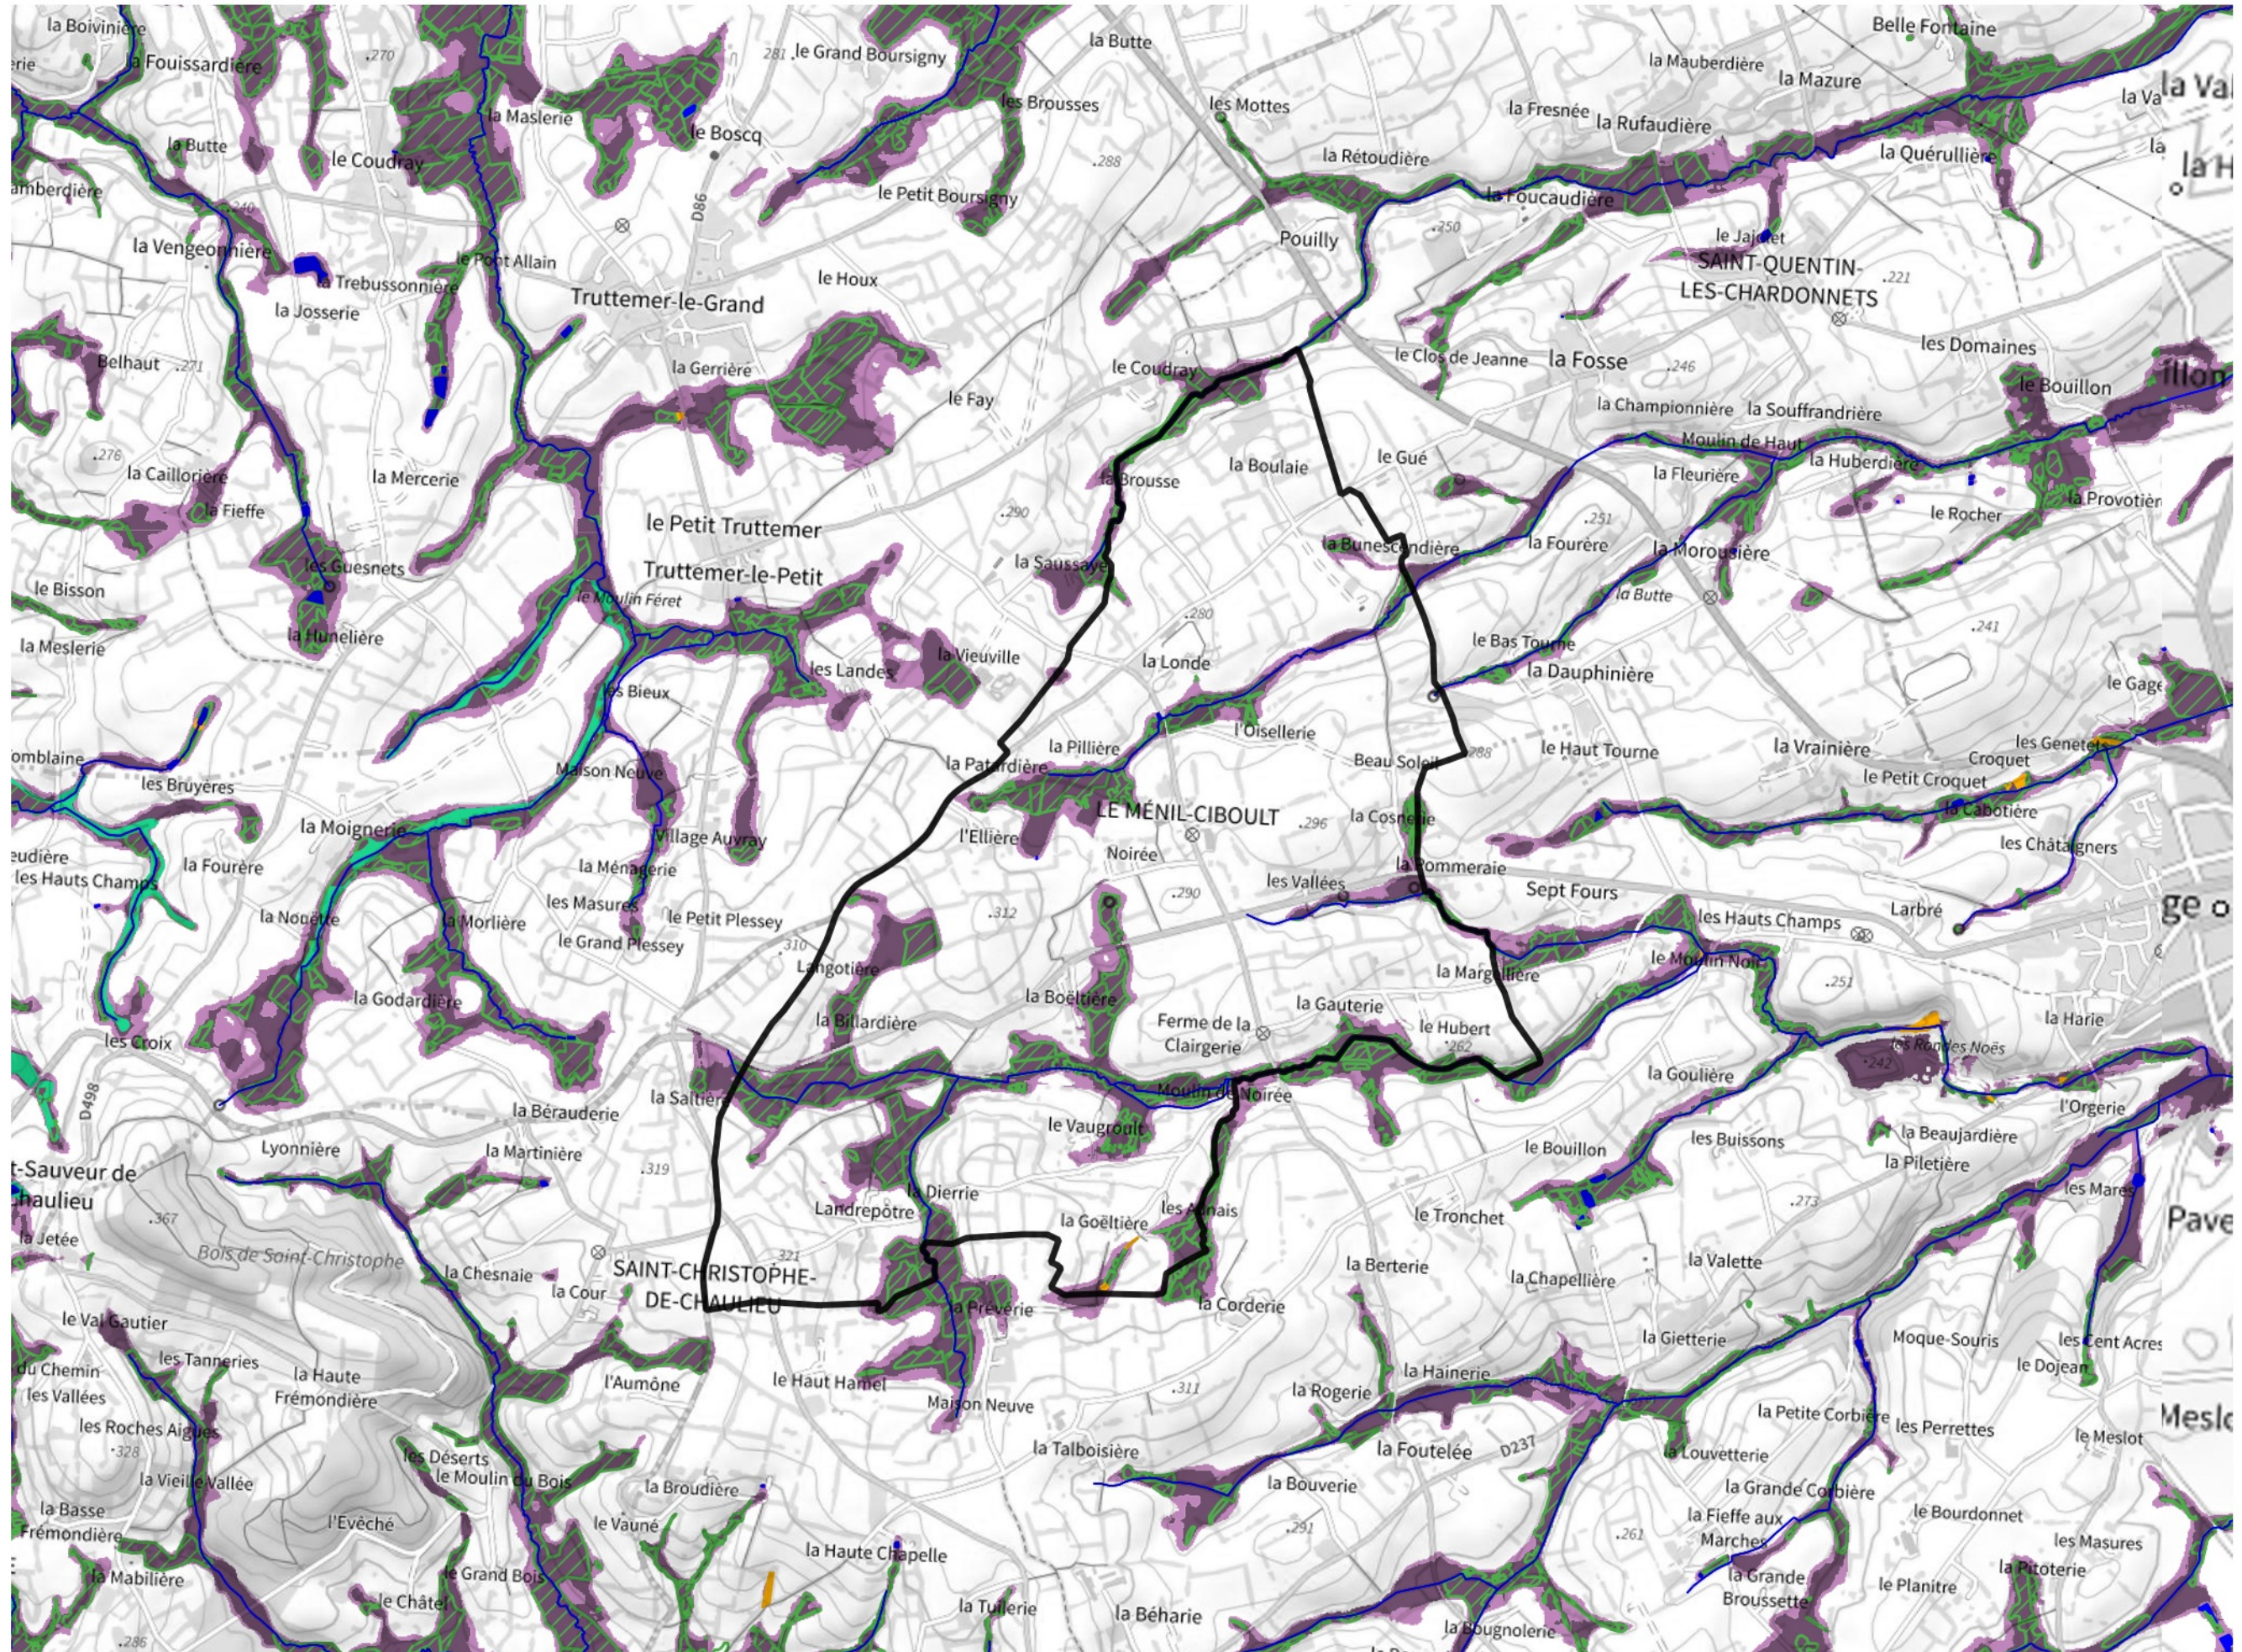

Inventaire régional des Zones Humides (ZH) et des Milieux Prédiposés à la Présence de Zones Humides (MPPZH) Le Ménil-Ciboult (61262)

- Zones humides**
- Inventaire terrain ou réglementaire
 - Autres (Photo-interprétation, non défini)
 - Zones humides dégradées
 - Milieux fortement prédisposés à la présence de zones humides
 - Milieux faiblement prédisposés à la présence de zones humides
 - Mares, étangs, lacs
 - Cours d'eau
 - Limite communale

Cette carte représente une mise à jour sur cette commune. Elle ne doit pas être utilisée pour les communes voisines.

[Il est fortement conseillé de se reporter à la notice avant l'interprétation de cette page](#)

0 250 500 m

Sources :
- IGN - Plan v2
- IGN - AdminExpress
- IGN - BD Topo
- DREAL Normandie

Production :
DREAL Normandie
le 24/07/2024