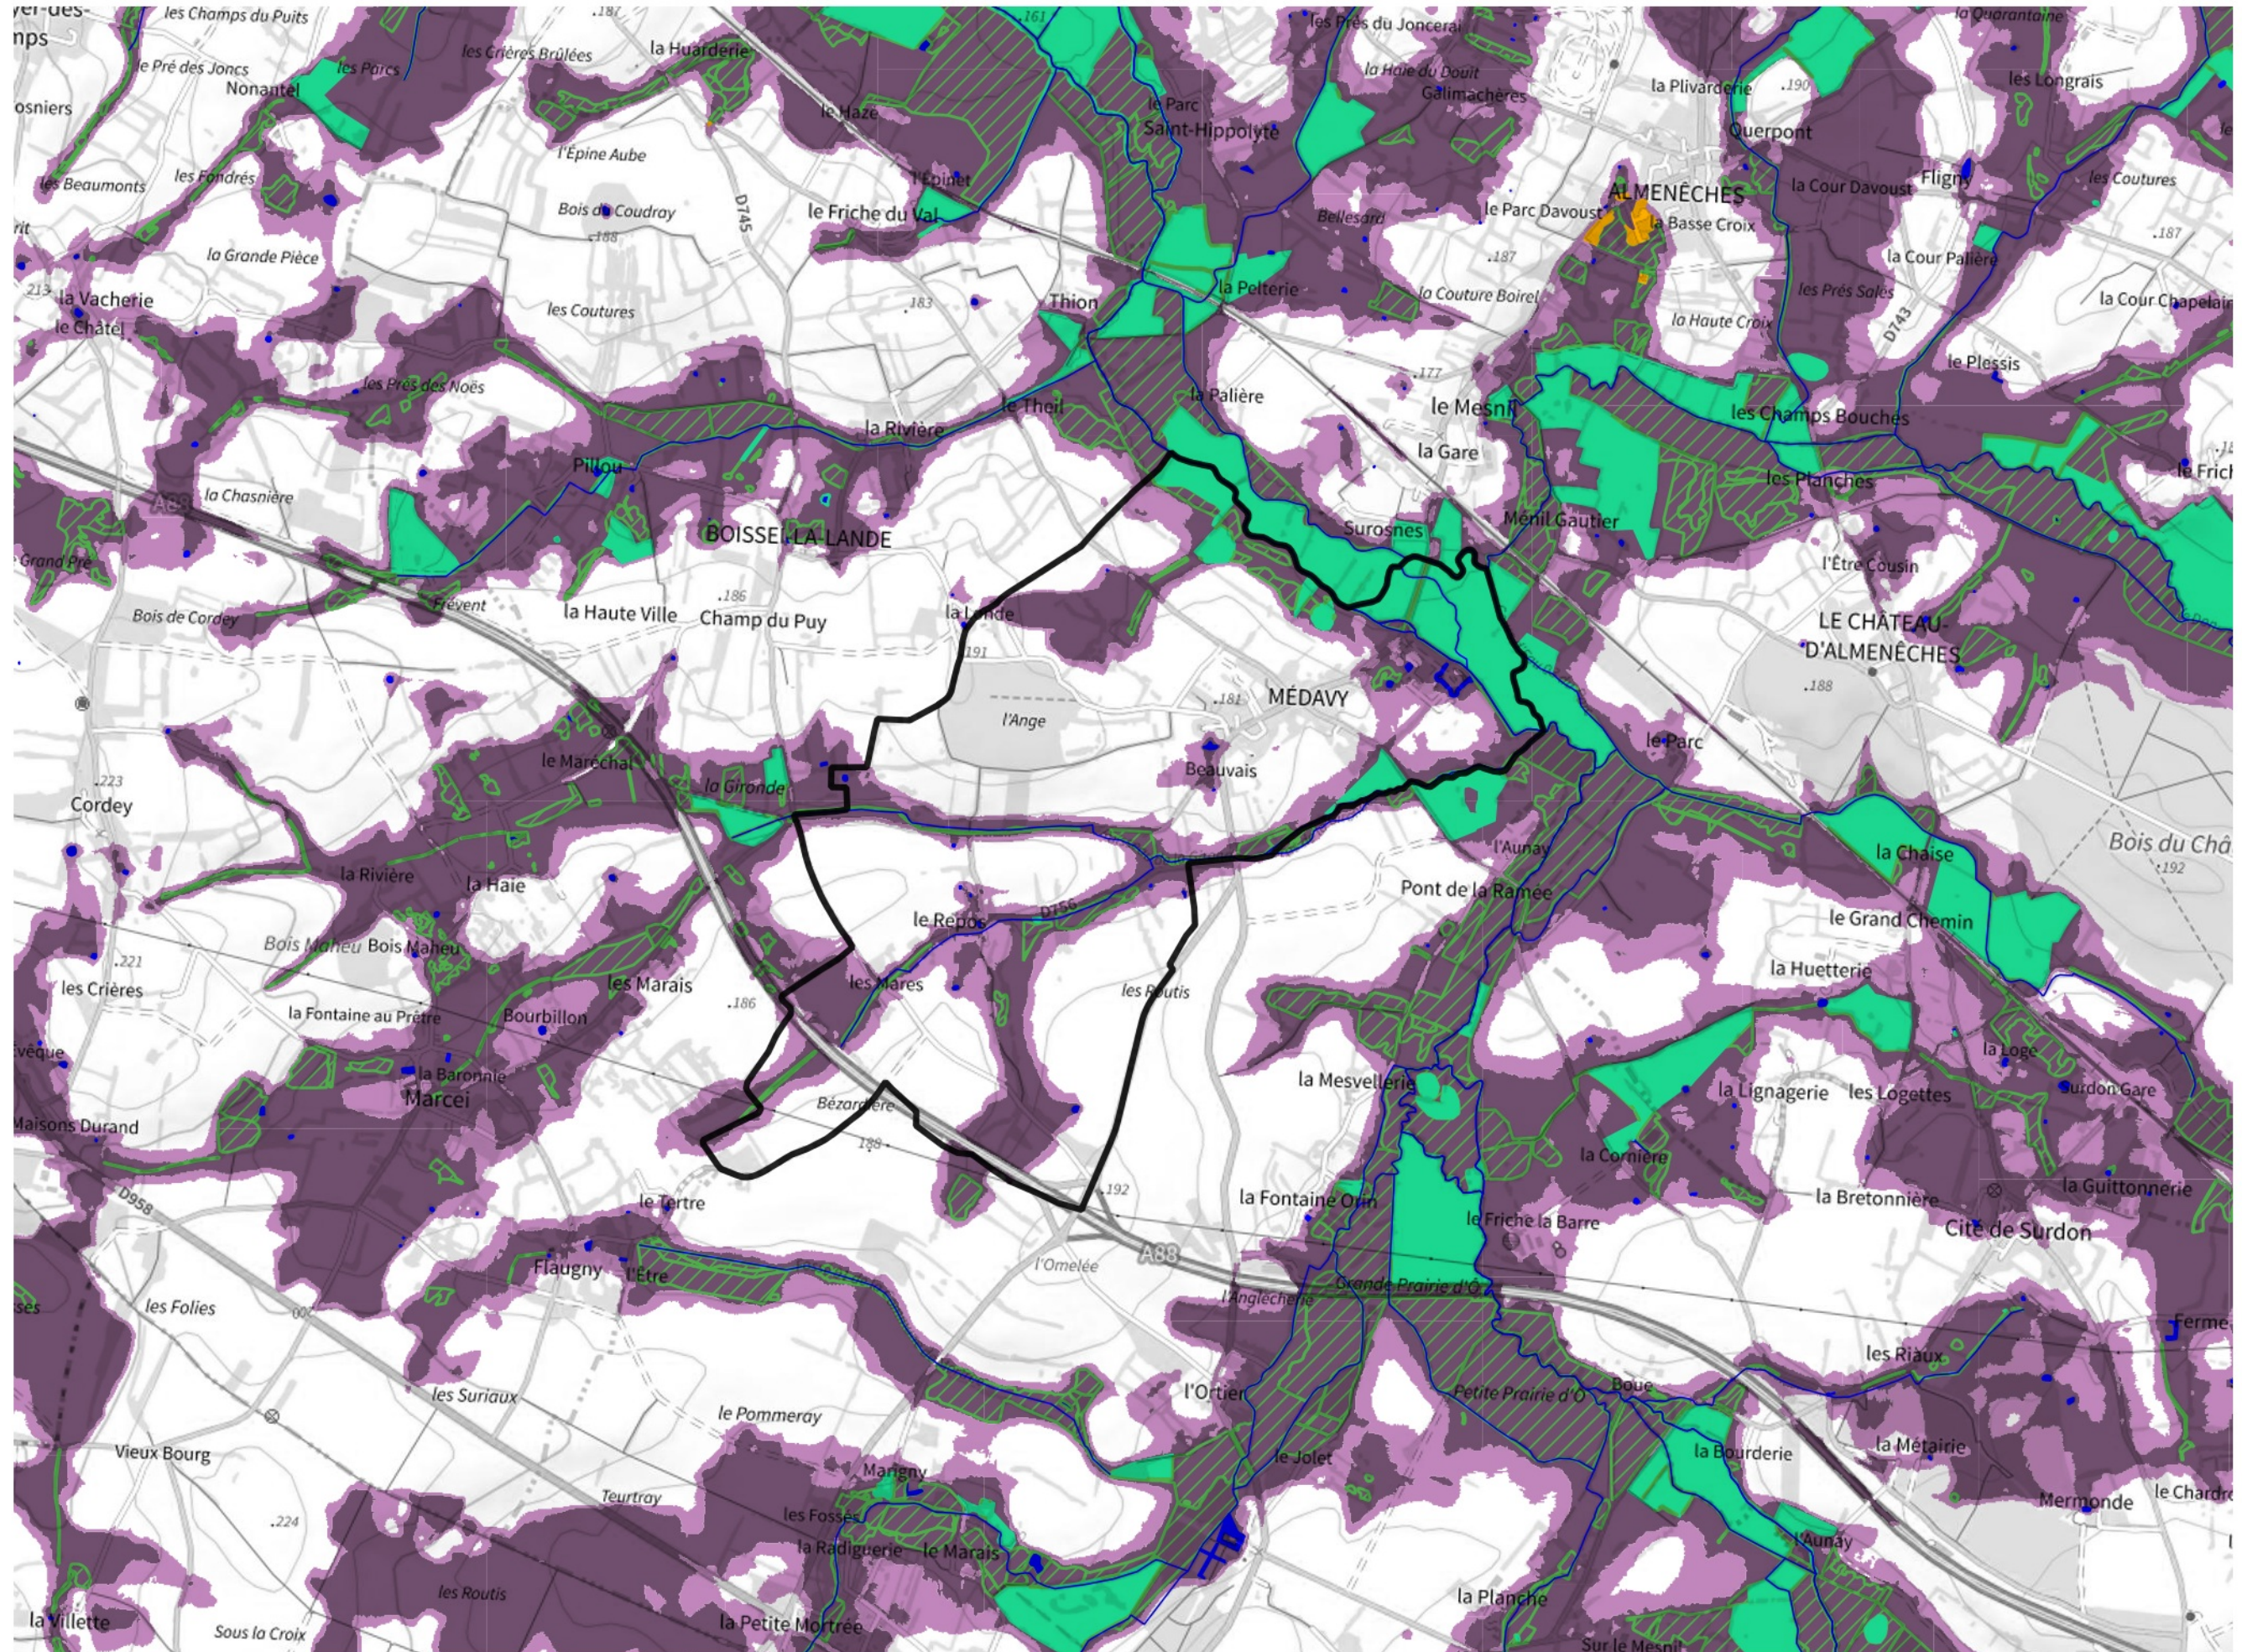

Inventaire régional des Zones Humides (ZH) et des Milieux Prédiposés à la Présence de Zones Humides (MPPZH) Médavy (61256)

- Zones humides**
- Inventaire terrain ou réglementaire
 - Autres (Photo-interprétation, non défini)
 - Zones humides dégradées
 - Milieux fortement prédisposés à la présence de zones humides
 - Milieux faiblement prédisposés à la présence de zones humides
 - Mares, étangs, lacs
 - Cours d'eau
 - Limite communale

Cette carte représente une mise à jour sur cette commune. Elle ne doit pas être utilisée pour les communes voisines.

[Il est fortement conseillé de se reporter à la notice avant l'interprétation de cette page](#)

0 250 500 m

Sources :
- IGN - Plan v2
- IGN - AdminExpress
- IGN - BD Topo
- DREAL Normandie

Production :
DREAL Normandie
le 24/07/2024