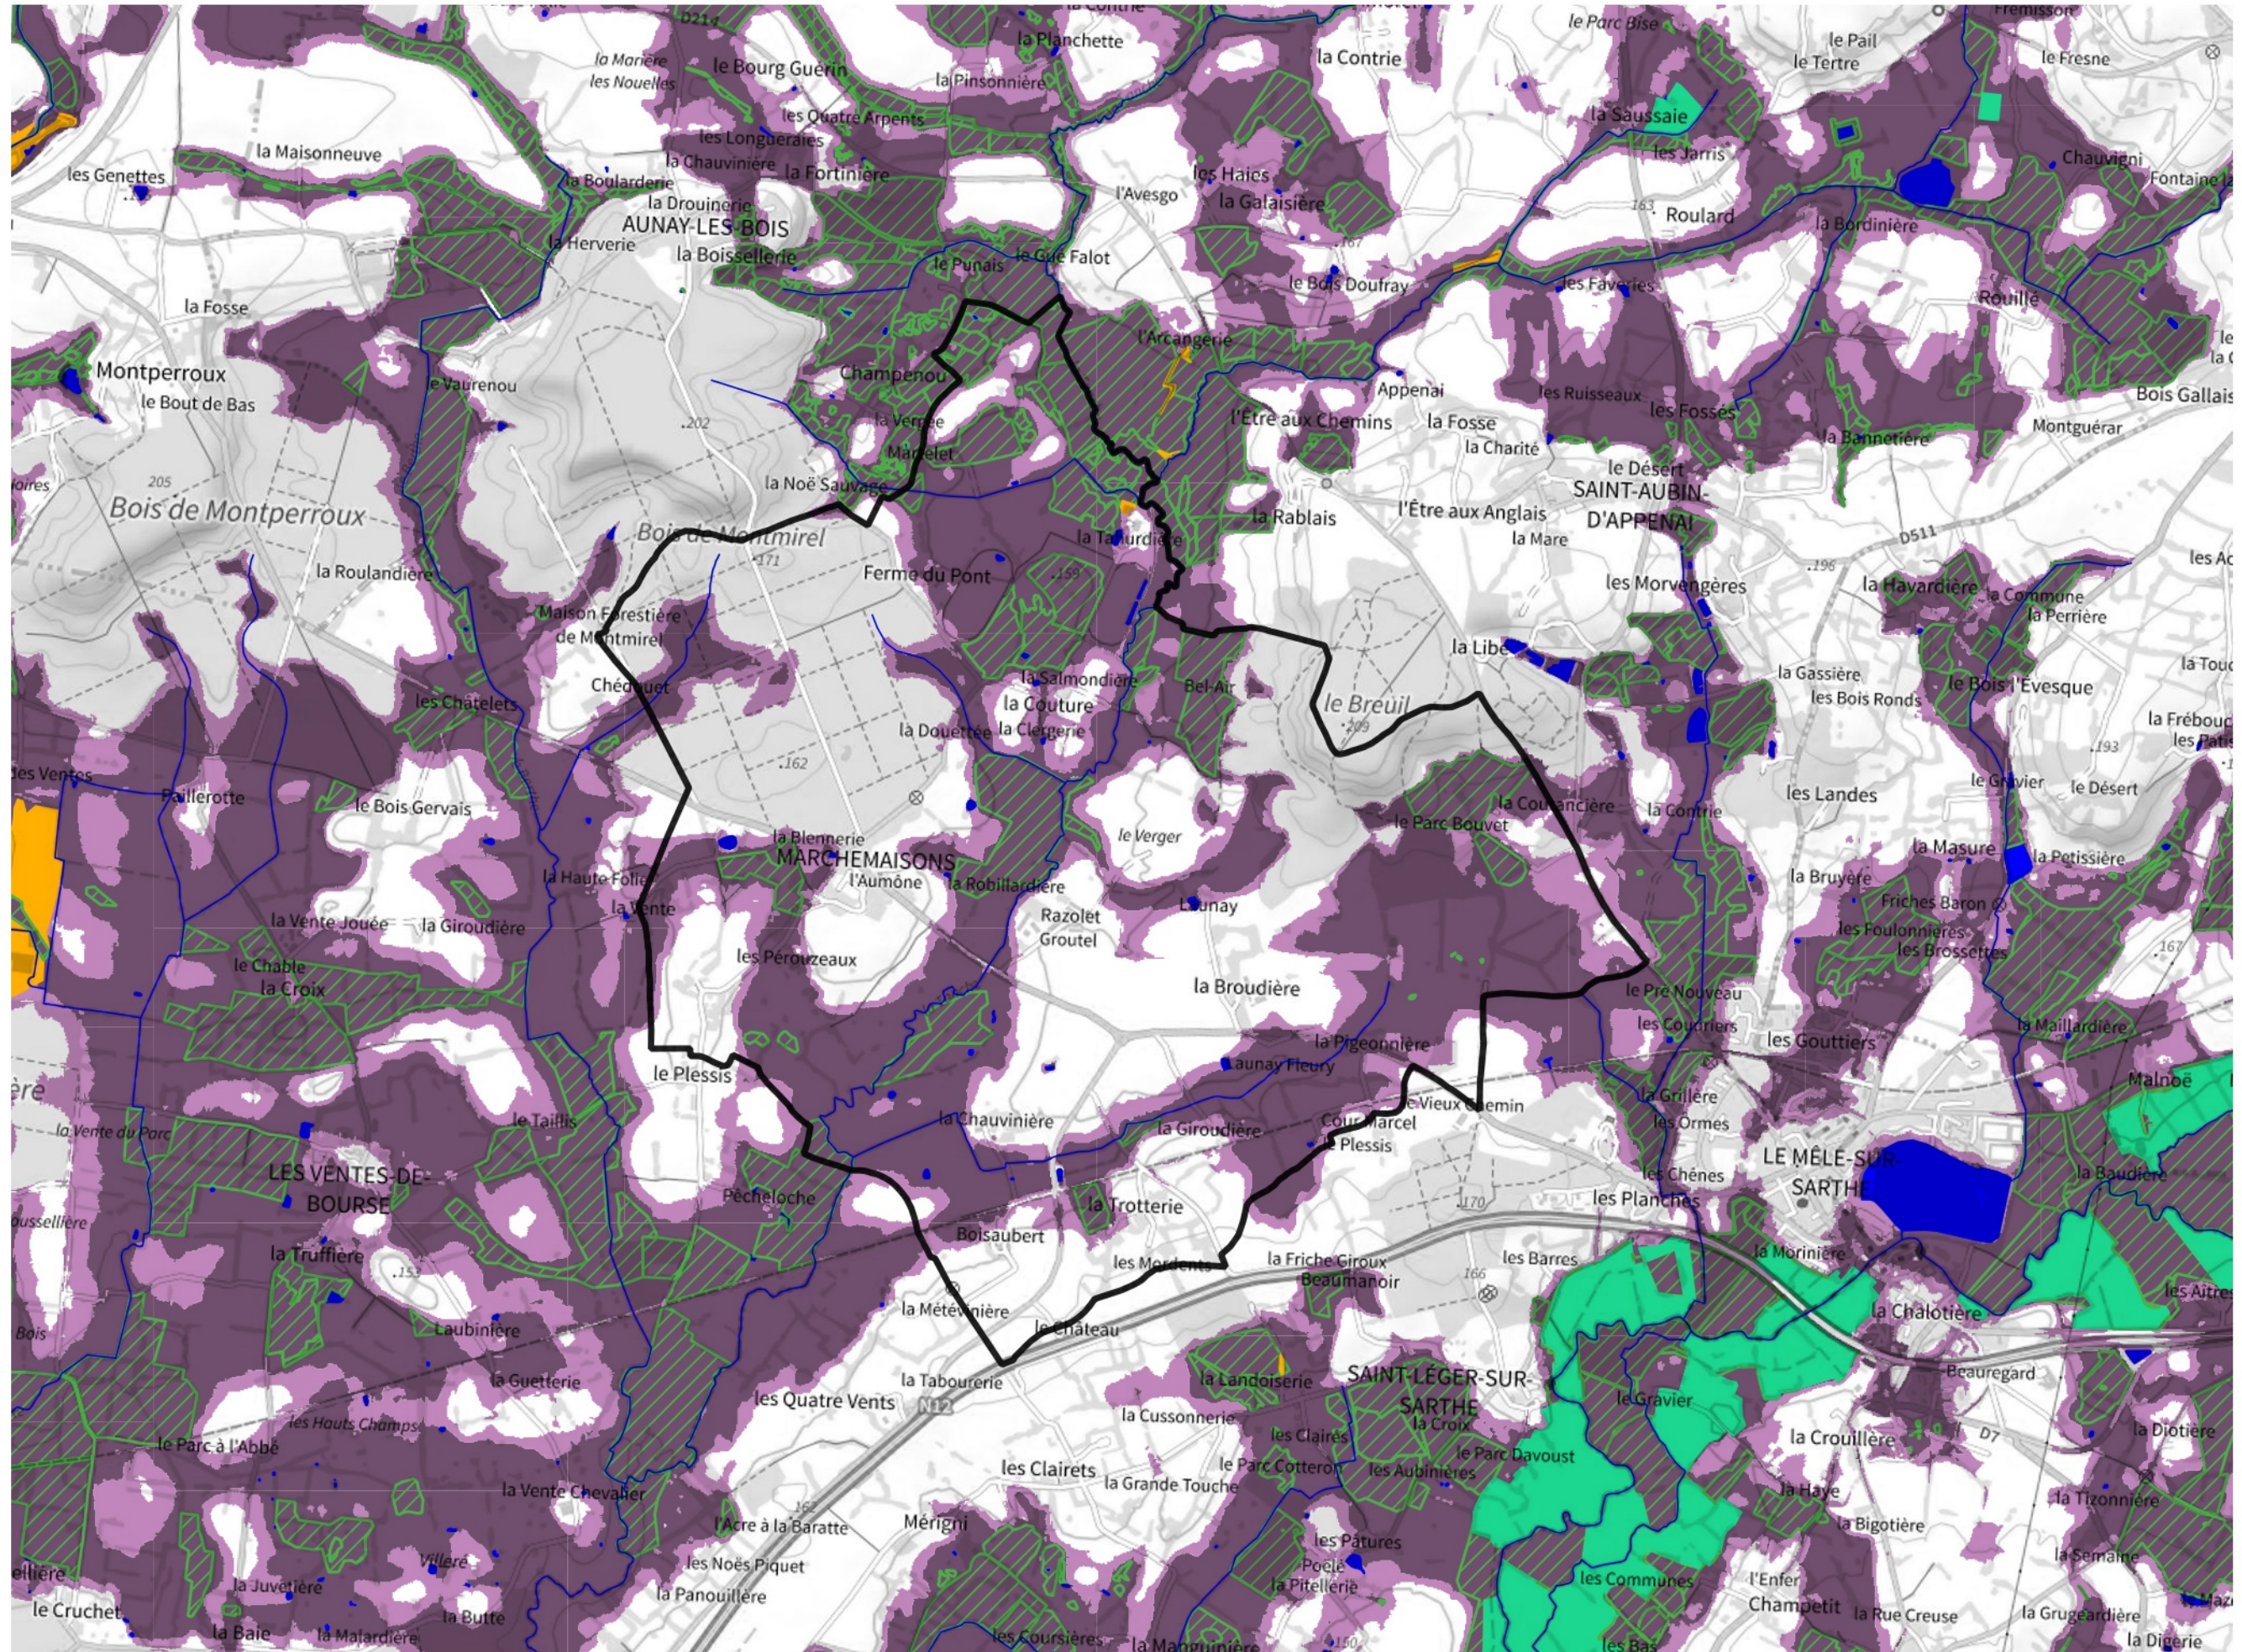

Inventaire régional des Zones Humides (ZH) et des Milieux Prédiposés à la Présence de Zones Humides (MPPZH) Marchemaisons (61251)

- Zones humides**
- Inventaire terrain ou réglementaire
 - Autres (Photo-interprétation, non défini)
 - Zones humides dégradées
 - Milieux fortement prédisposés à la présence de zones humides
 - Milieux faiblement prédisposés à la présence de zones humides
 - Mares, étangs, lacs
 - Cours d'eau
 - Limite communale

Cette carte représente une mise à jour sur cette commune. Elle ne doit pas être utilisée pour les communes voisines.

[Il est fortement conseillé de se reporter à la notice avant l'interprétation de cette page](#)

0 250 500 m

Sources :
- IGN - Plan v2
- IGN - AdminExpress
- IGN - BD Topo
- DREAL Normandie

Production :
DREAL Normandie
le 24/07/2024