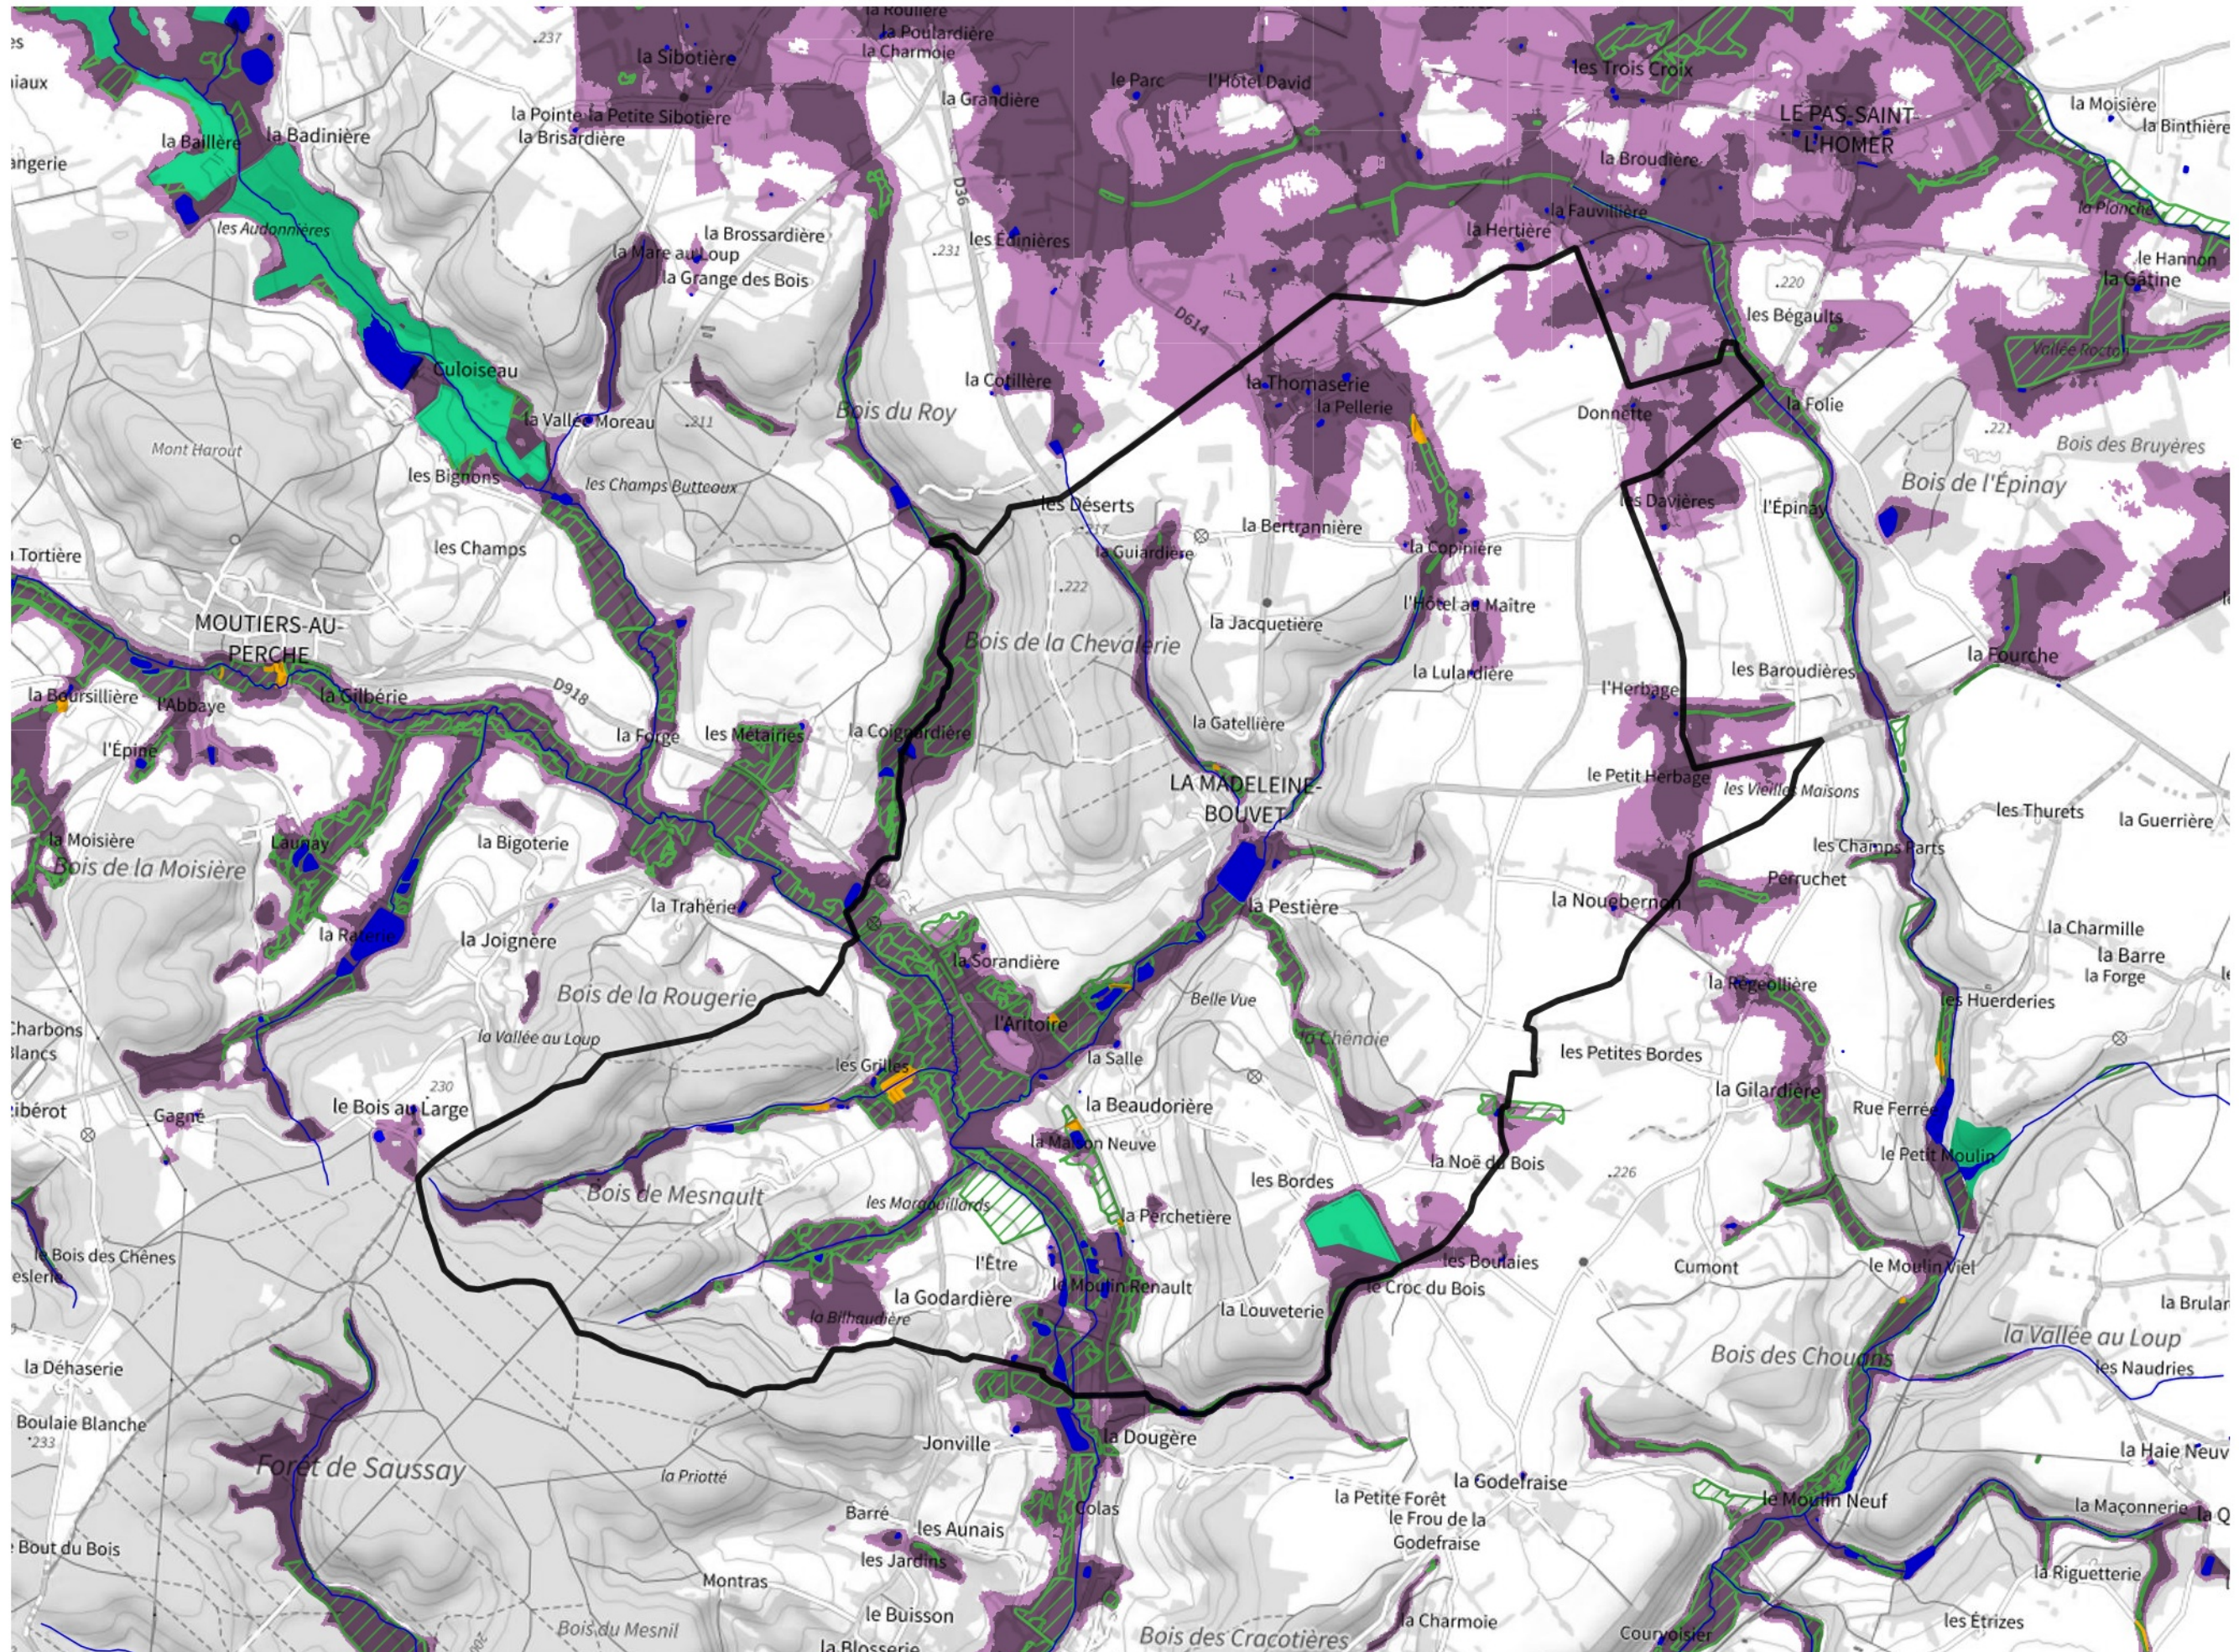

Inventaire régional des Zones Humides (ZH) et des Milieux Prédiposés à la Présence de Zones Humides (MPPZH) La Madeleine-Bouvet (61241)

- Zones humides**
- Inventaire terrain ou réglementaire
 - Autres (Photo-interprétation, non défini)
 - Zones humides dégradées
 - Milieux fortement prédisposés à la présence de zones humides
 - Milieux faiblement prédisposés à la présence de zones humides
 - Mares, étangs, lacs
 - Cours d'eau
 - Limite communale

Cette carte représente une mise à jour sur cette commune. Elle ne doit pas être utilisée pour les communes voisines.

[Il est fortement conseillé de se reporter à la notice avant l'interprétation de cette page](#)

0 250 500 m

Sources :
- IGN - Plan v2
- IGN - AdminExpress
- IGN - BD Topo
- DREAL Normandie

Production :
DREAL Normandie
le 24/07/2024