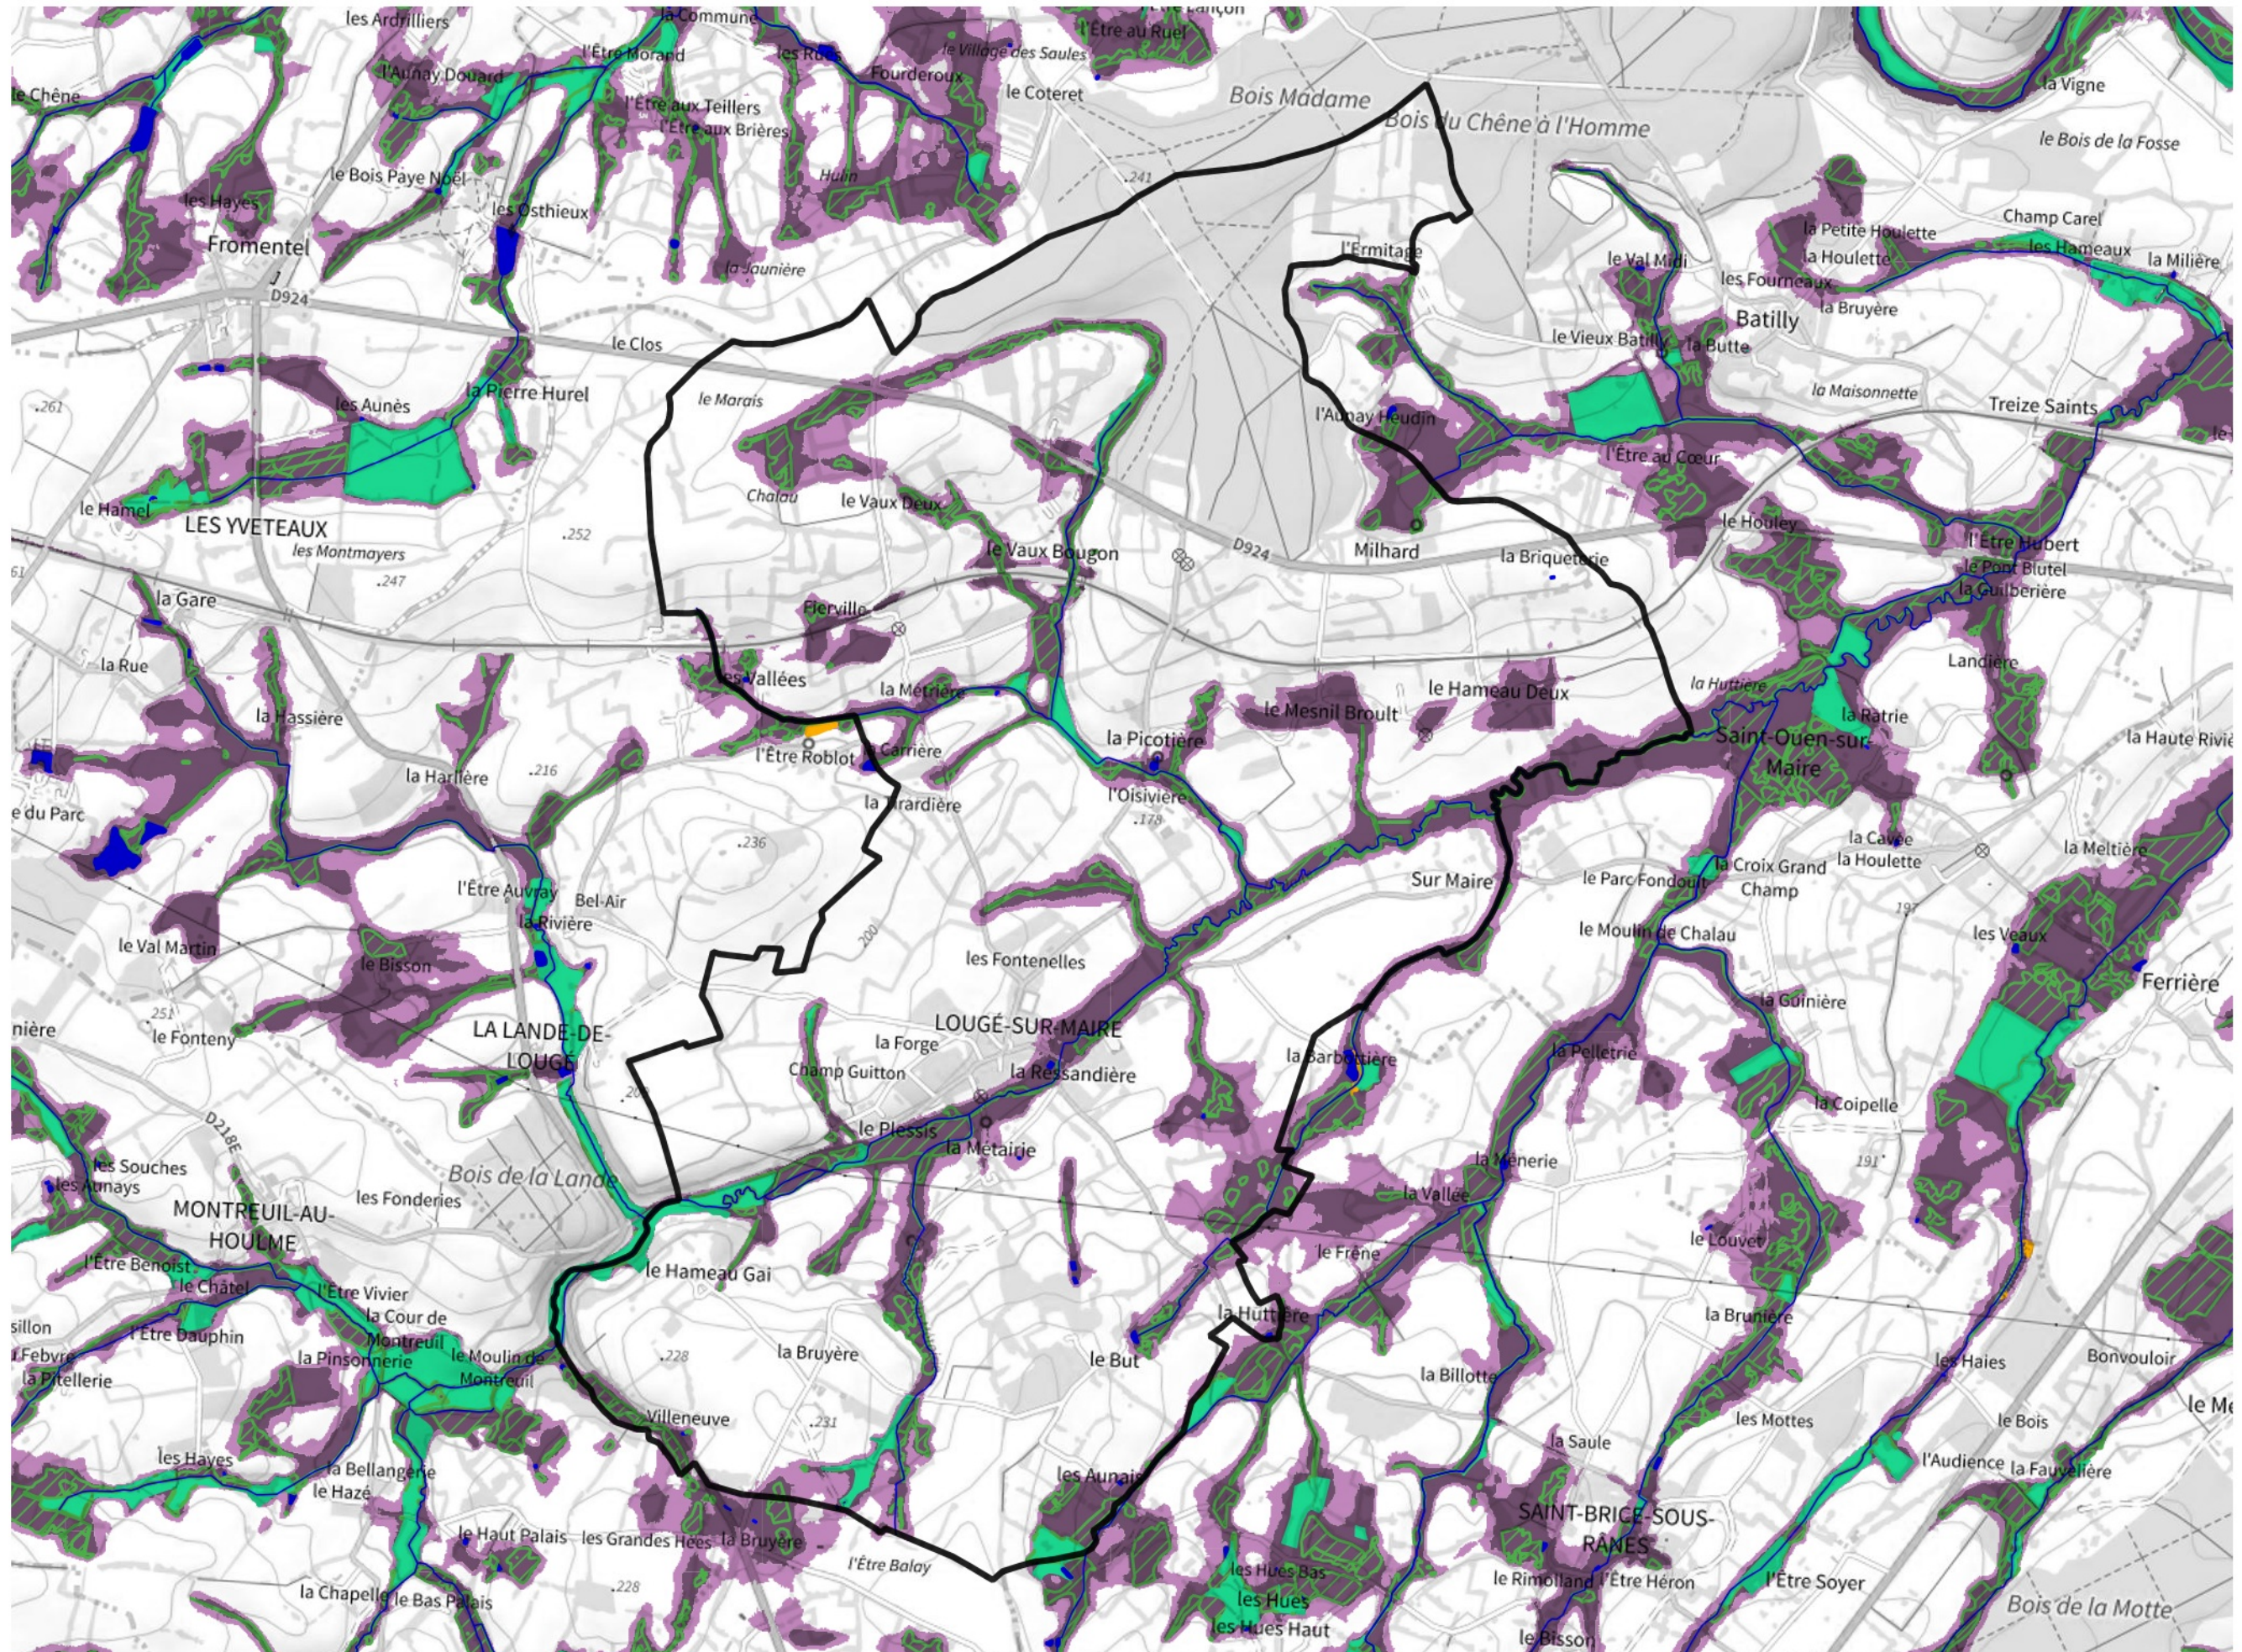

Inventaire régional des Zones Humides (ZH) et des Milieux Prédiposés à la Présence de Zones Humides (MPPZH) Lougé-sur-Maire (61237)

- Zones humides**
- Inventaire terrain ou réglementaire
 - Autres (Photo-interprétation, non défini)
 - Zones humides dégradées
 - Milieux fortement prédisposés à la présence de zones humides
 - Milieux faiblement prédisposés à la présence de zones humides
 - Mares, étangs, lacs
 - Cours d'eau
 - Limite communale

Cette carte représente une mise à jour sur cette commune. Elle ne doit pas être utilisée pour les communes voisines.

[Il est fortement conseillé de se reporter à la notice avant l'interprétation de cette page](#)

0 250 500 m

Sources :
- IGN - Plan v2
- IGN - AdminExpress
- IGN - BD Topo
- DREAL Normandie

Production :
DREAL Normandie
le 24/07/2024