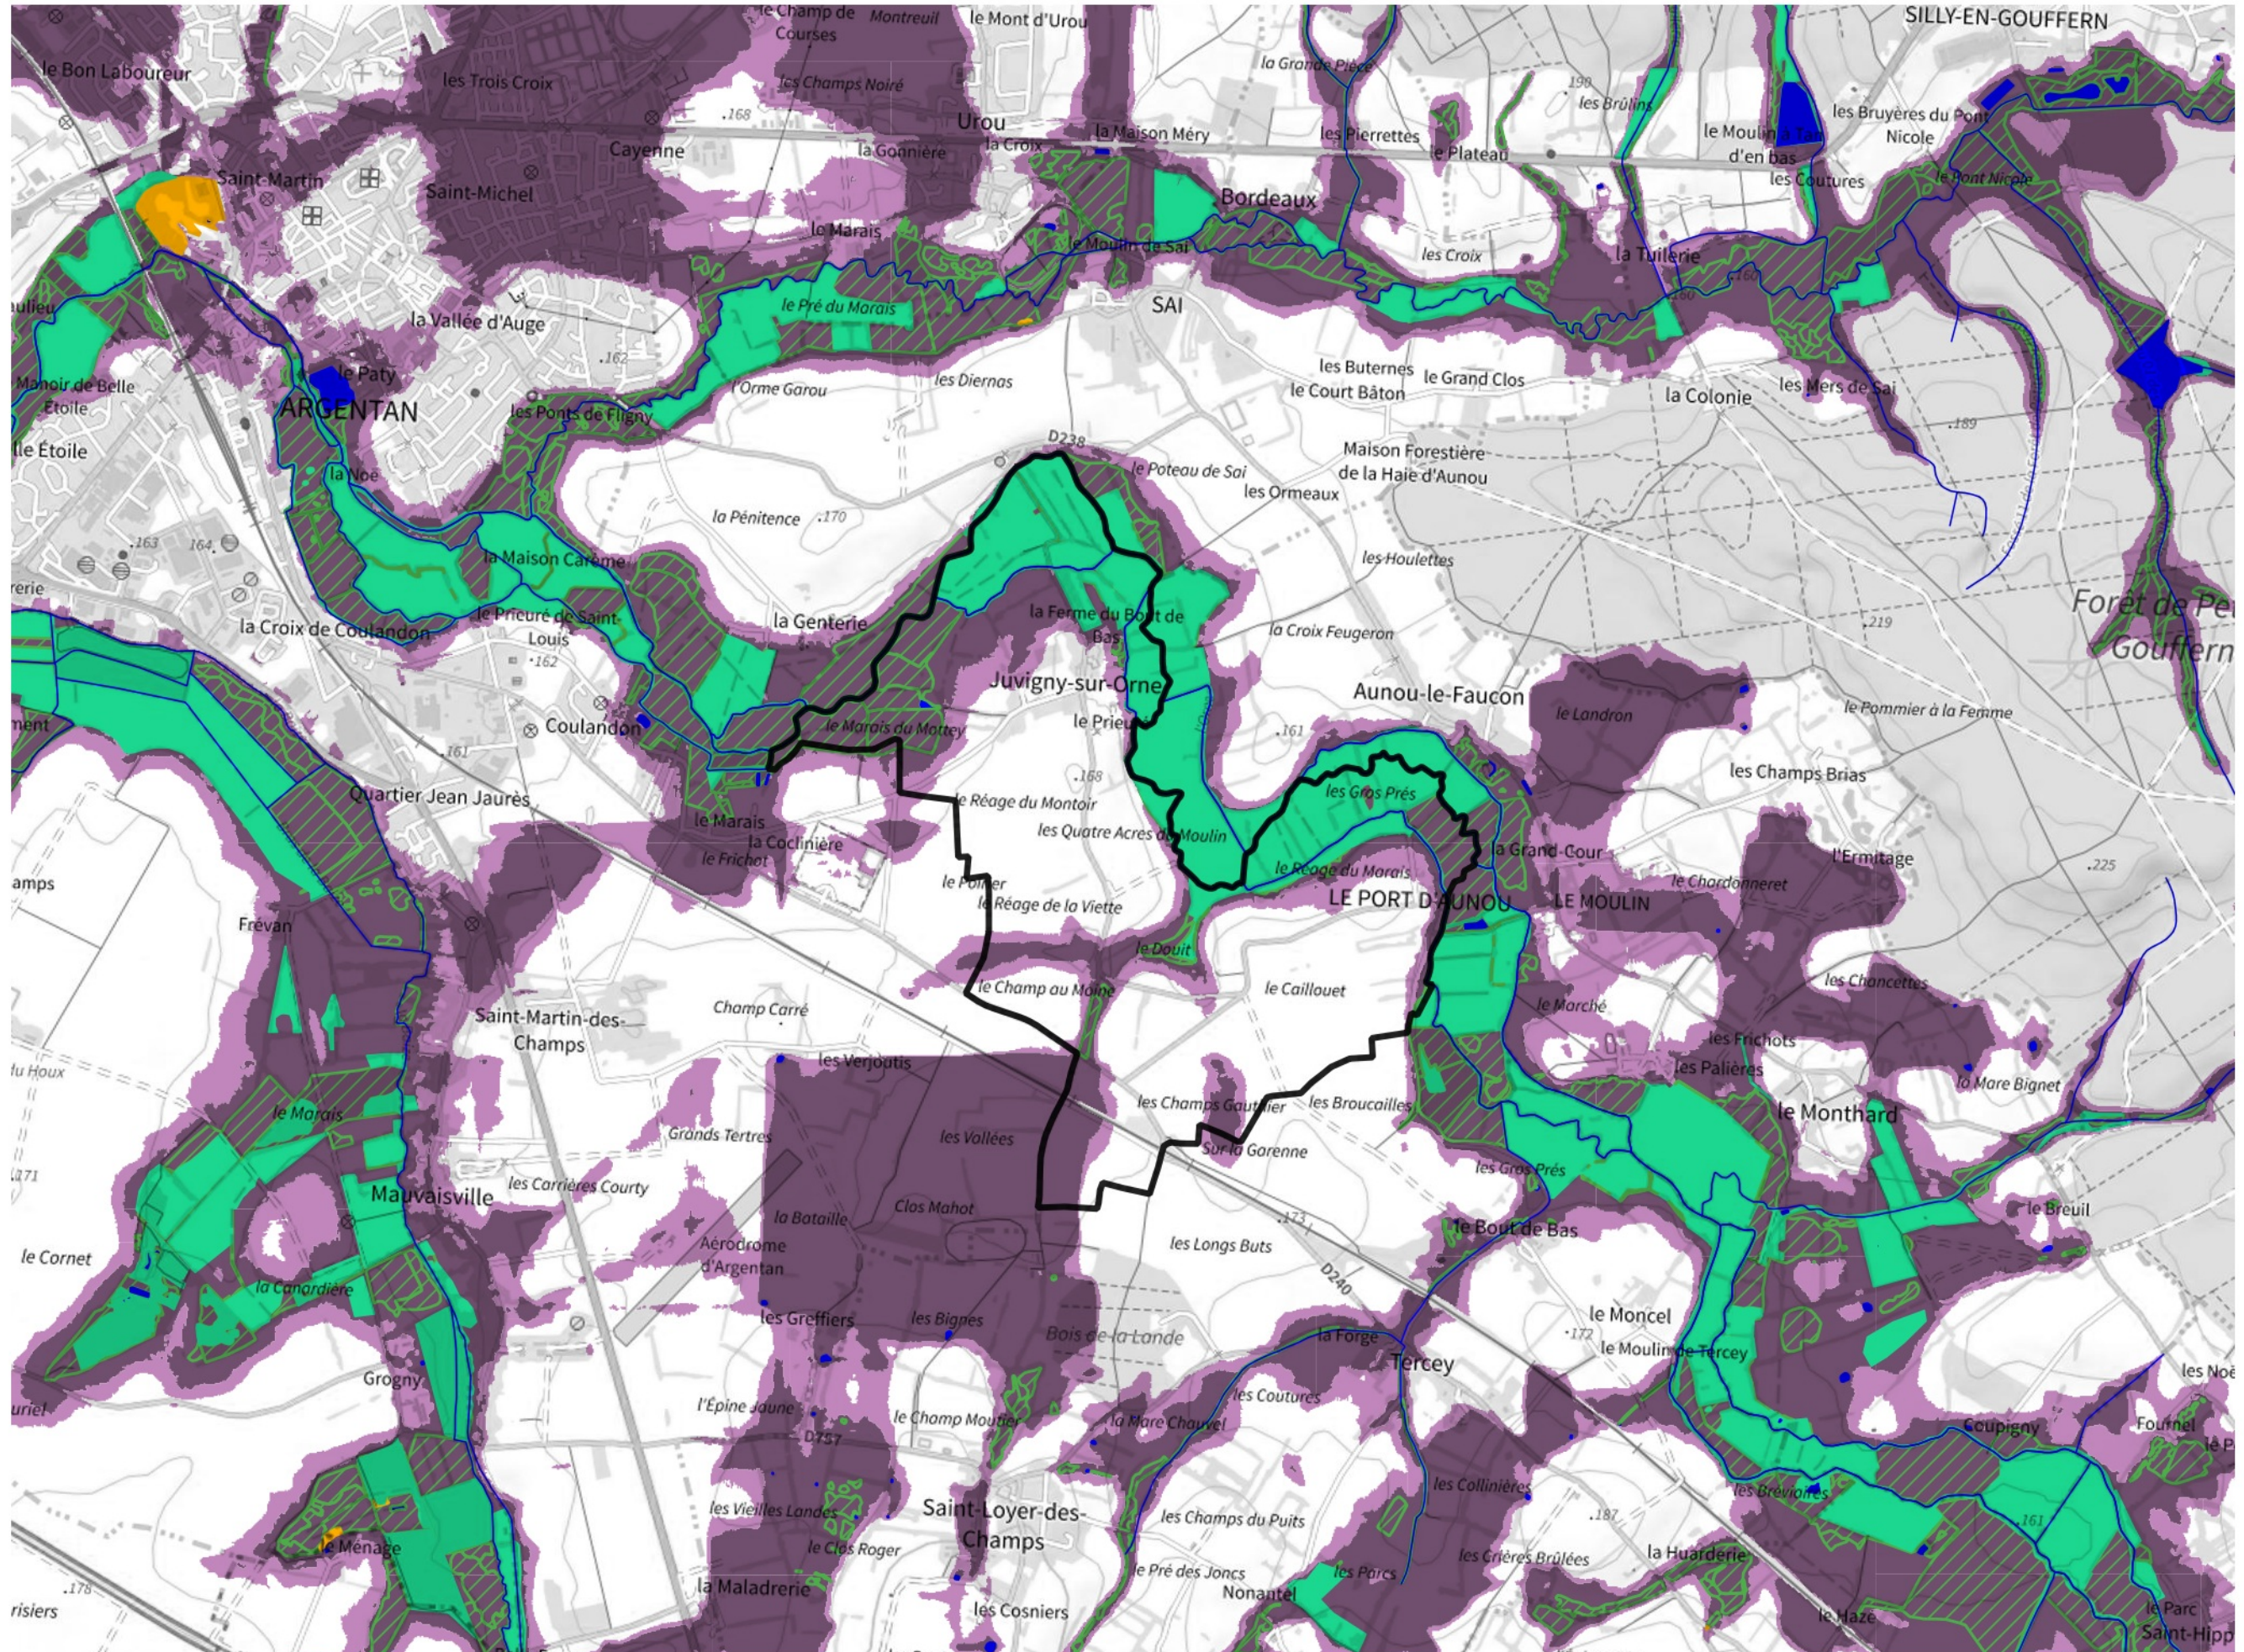

Inventaire régional des Zones Humides (ZH) et des Milieux Prédiposés à la Présence de Zones Humides (MPPZH) Juvigny-sur-Orne (61212)

- Zones humides**
- Inventaire terrain ou réglementaire
 - Autres (Photo-interprétation, non défini)
 - Zones humides dégradées
 - Milieux fortement prédisposés à la présence de zones humides
 - Milieux faiblement prédisposés à la présence de zones humides
 - Mares, étangs, lacs
 - Cours d'eau
 - Limite communale

Cette carte représente une mise à jour sur cette commune. Elle ne doit pas être utilisée pour les communes voisines.

[Il est fortement conseillé de se reporter à la notice avant l'interprétation de cette page](#)

0 250 500 m

Sources :
- IGN - Plan v2
- IGN - AdminExpress
- IGN - BD Topo
- DREAL Normandie

Production :
DREAL Normandie
le 24/07/2024