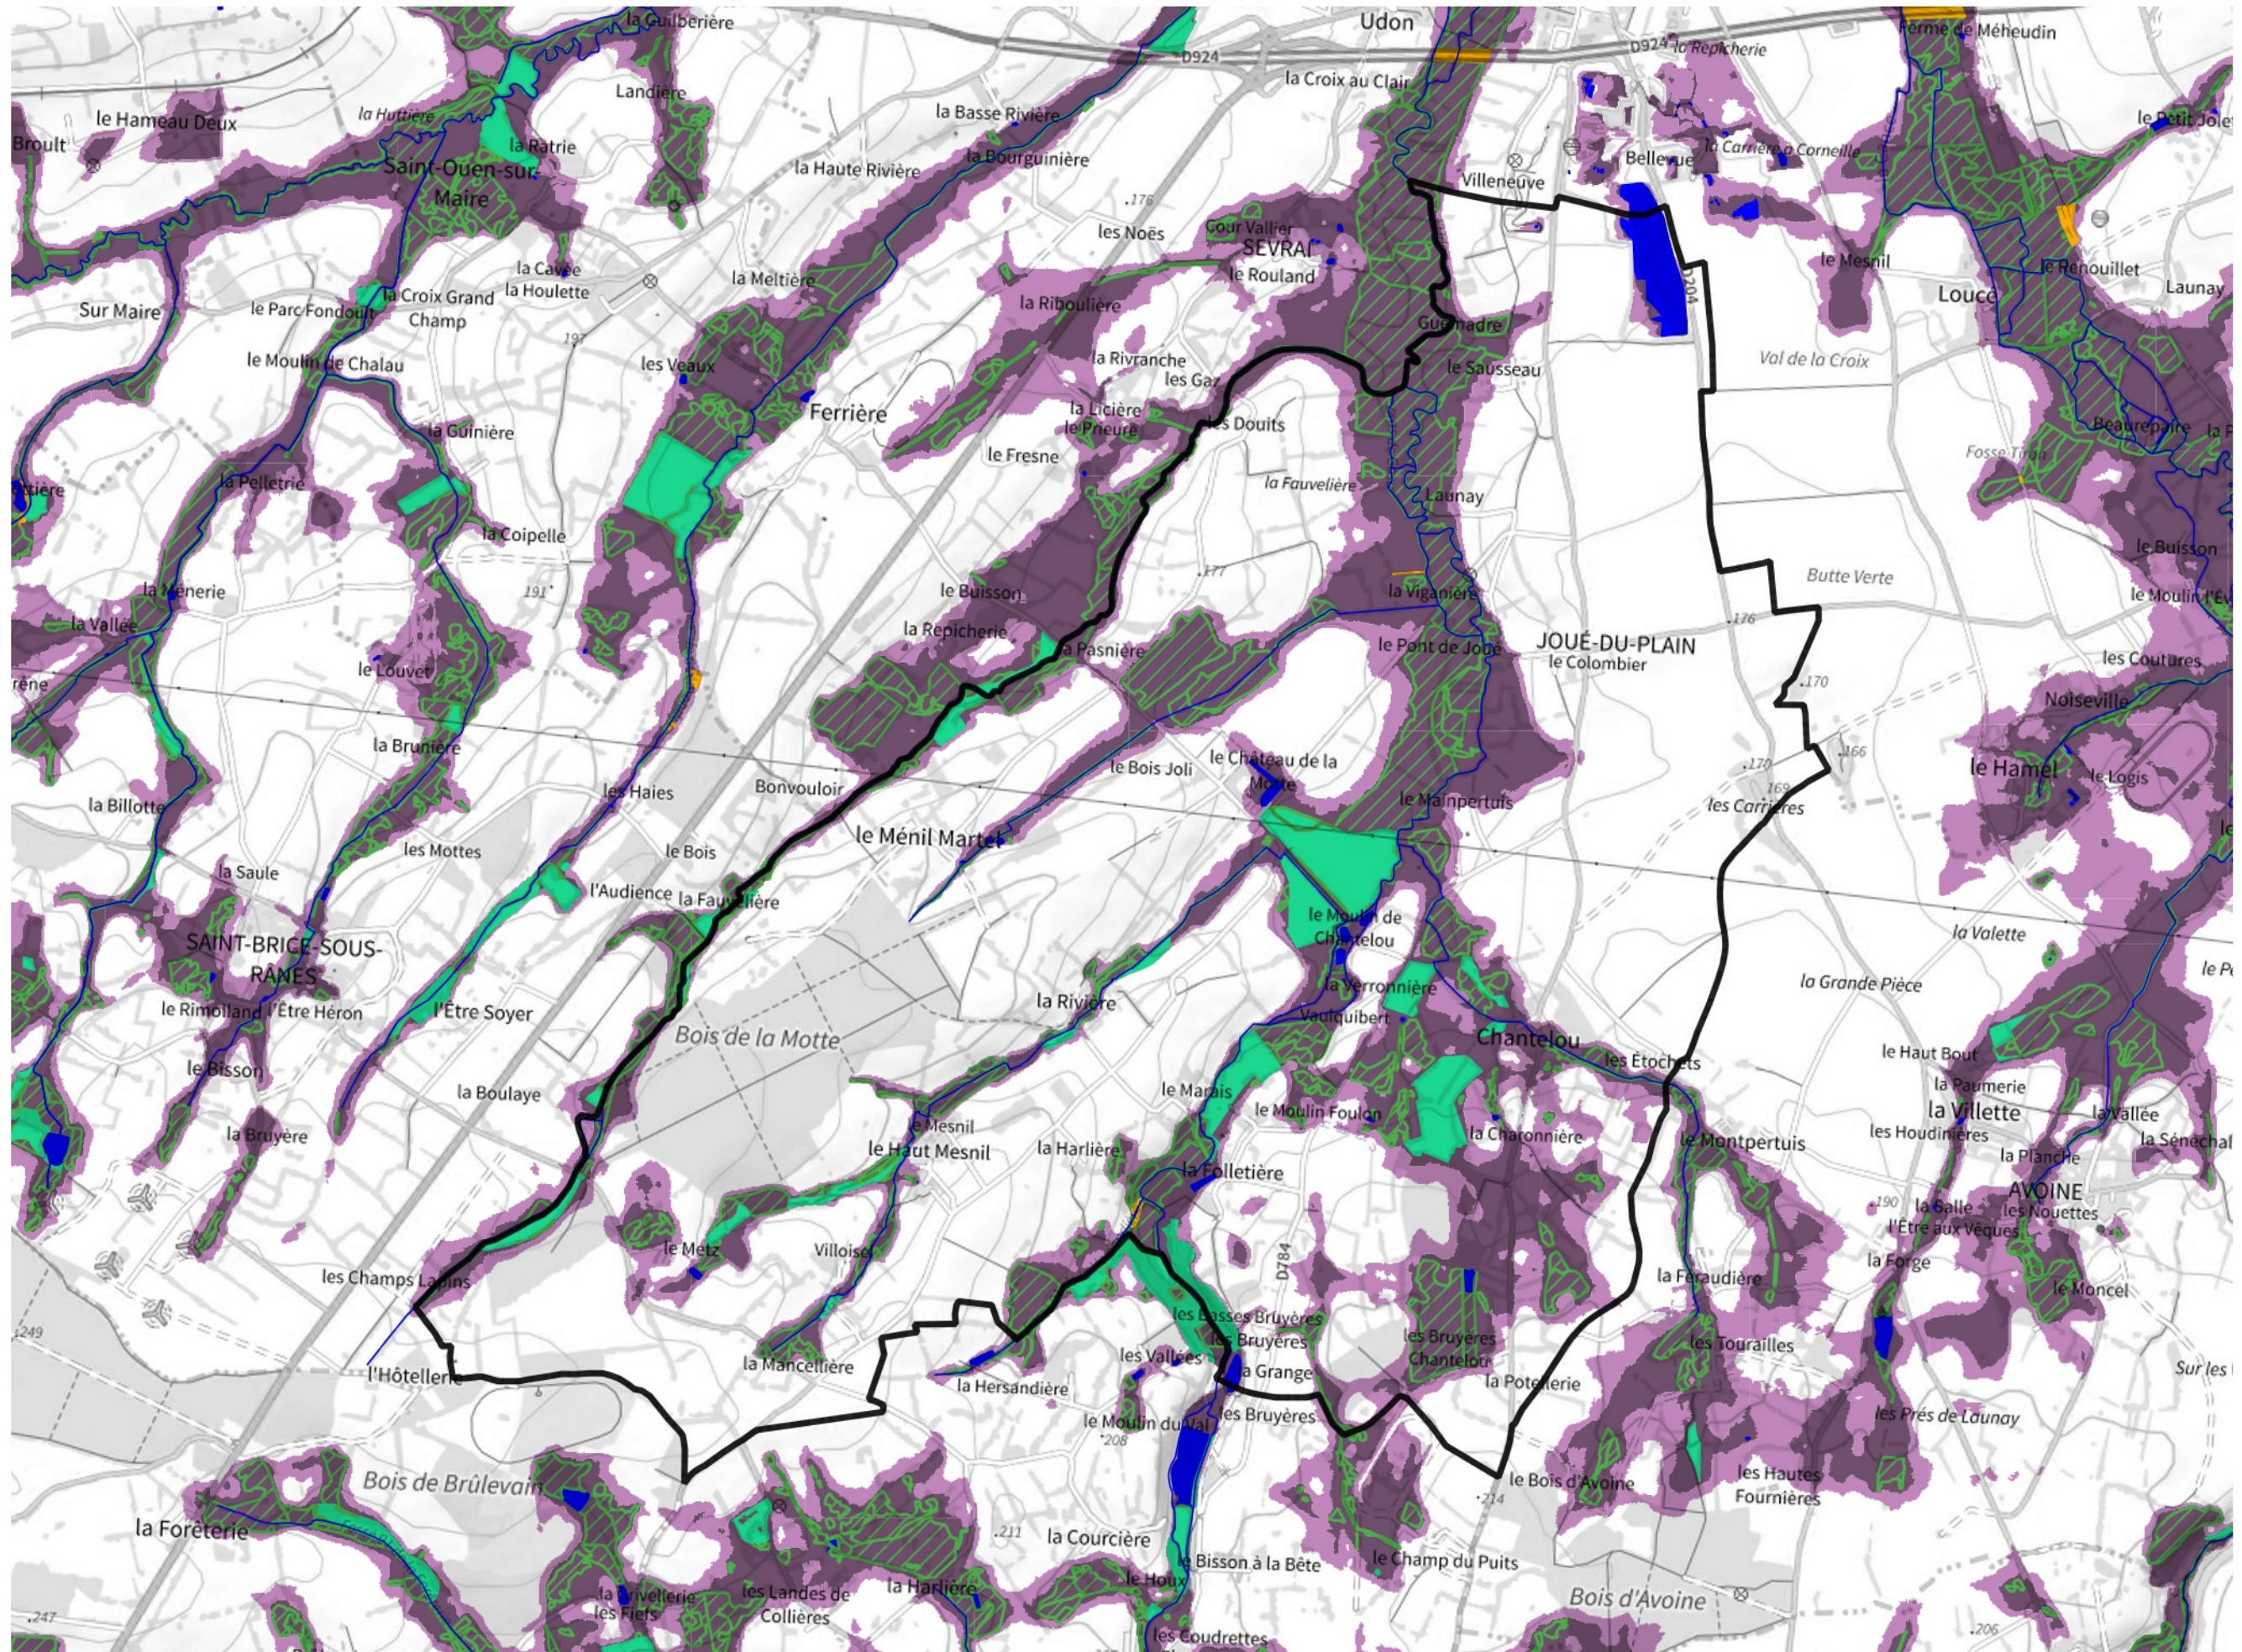

Inventaire régional des Zones Humides (ZH) et des Milieux Prédiposés à la Présence de Zones Humides (MPPZH) Joué-du-Plain (61210)

- Zones humides**
- Inventaire terrain ou réglementaire
 - Autres (Photo-interprétation, non défini)
 - Zones humides dégradées
 - Milieux fortement prédisposés à la présence de zones humides
 - Milieux faiblement prédisposés à la présence de zones humides
 - Mares, étangs, lacs
 - Cours d'eau
 - Limite communale

Cette carte représente une mise à jour sur cette commune. Elle ne doit pas être utilisée pour les communes voisines.

[Il est fortement conseillé de se reporter à la notice avant l'interprétation de cette page](#)

0 250 500 m

Sources :
- IGN - Plan v2
- IGN - AdminExpress
- IGN - BD Topo
- DREAL Normandie

Production :
DREAL Normandie
le 24/07/2024