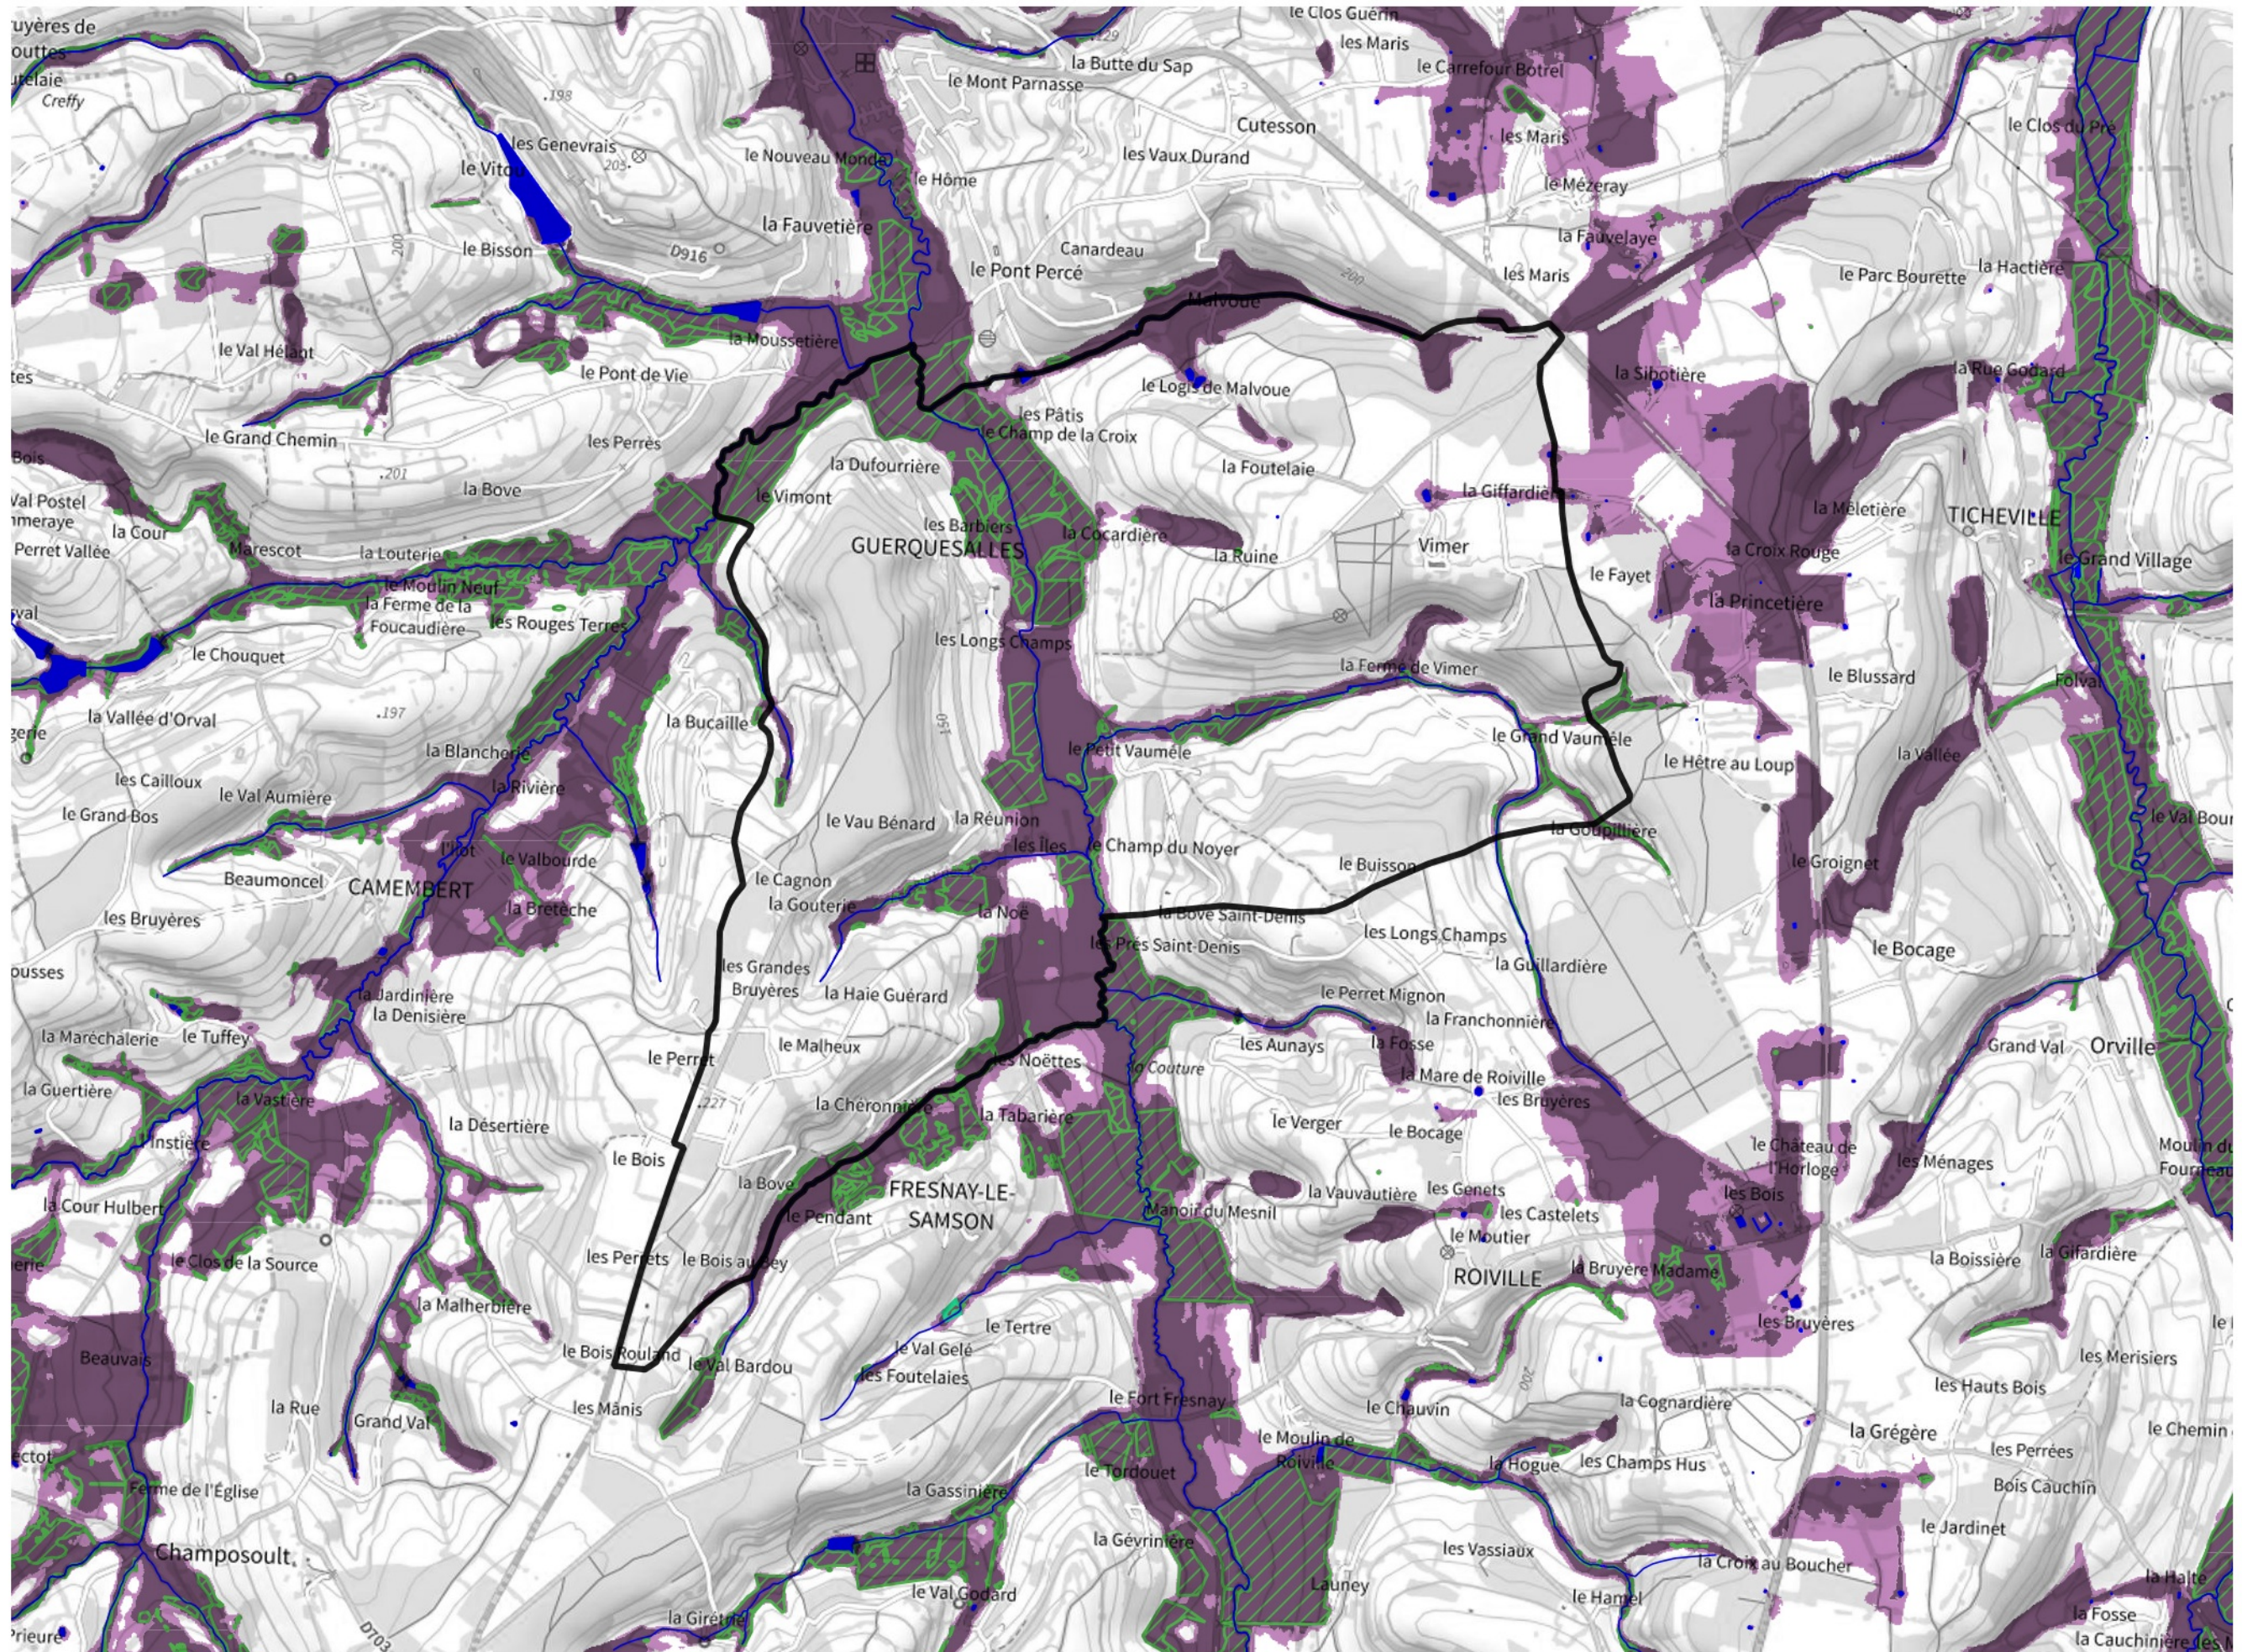

Inventaire régional des Zones Humides (ZH) et des Milieux Prédiposés à la Présence de Zones Humides (MPPZH) Guerquesalles (61198)

- Zones humides**
- Inventaire terrain ou réglementaire
 - Autres (Photo-interprétation, non défini)
 - Zones humides dégradées
 - Milieux fortement prédisposés à la présence de zones humides
 - Milieux faiblement prédisposés à la présence de zones humides
 - Mares, étangs, lacs
 - Cours d'eau
 - Limite communale

Cette carte représente une mise à jour sur cette commune. Elle ne doit pas être utilisée pour les communes voisines.

[Il est fortement conseillé de se reporter à la notice avant l'interprétation de cette page](#)

0 250 500 m

Sources :
- IGN - Plan v2
- IGN - AdminExpress
- IGN - BD Topo
- DREAL Normandie

Production :
DREAL Normandie
le 24/07/2024