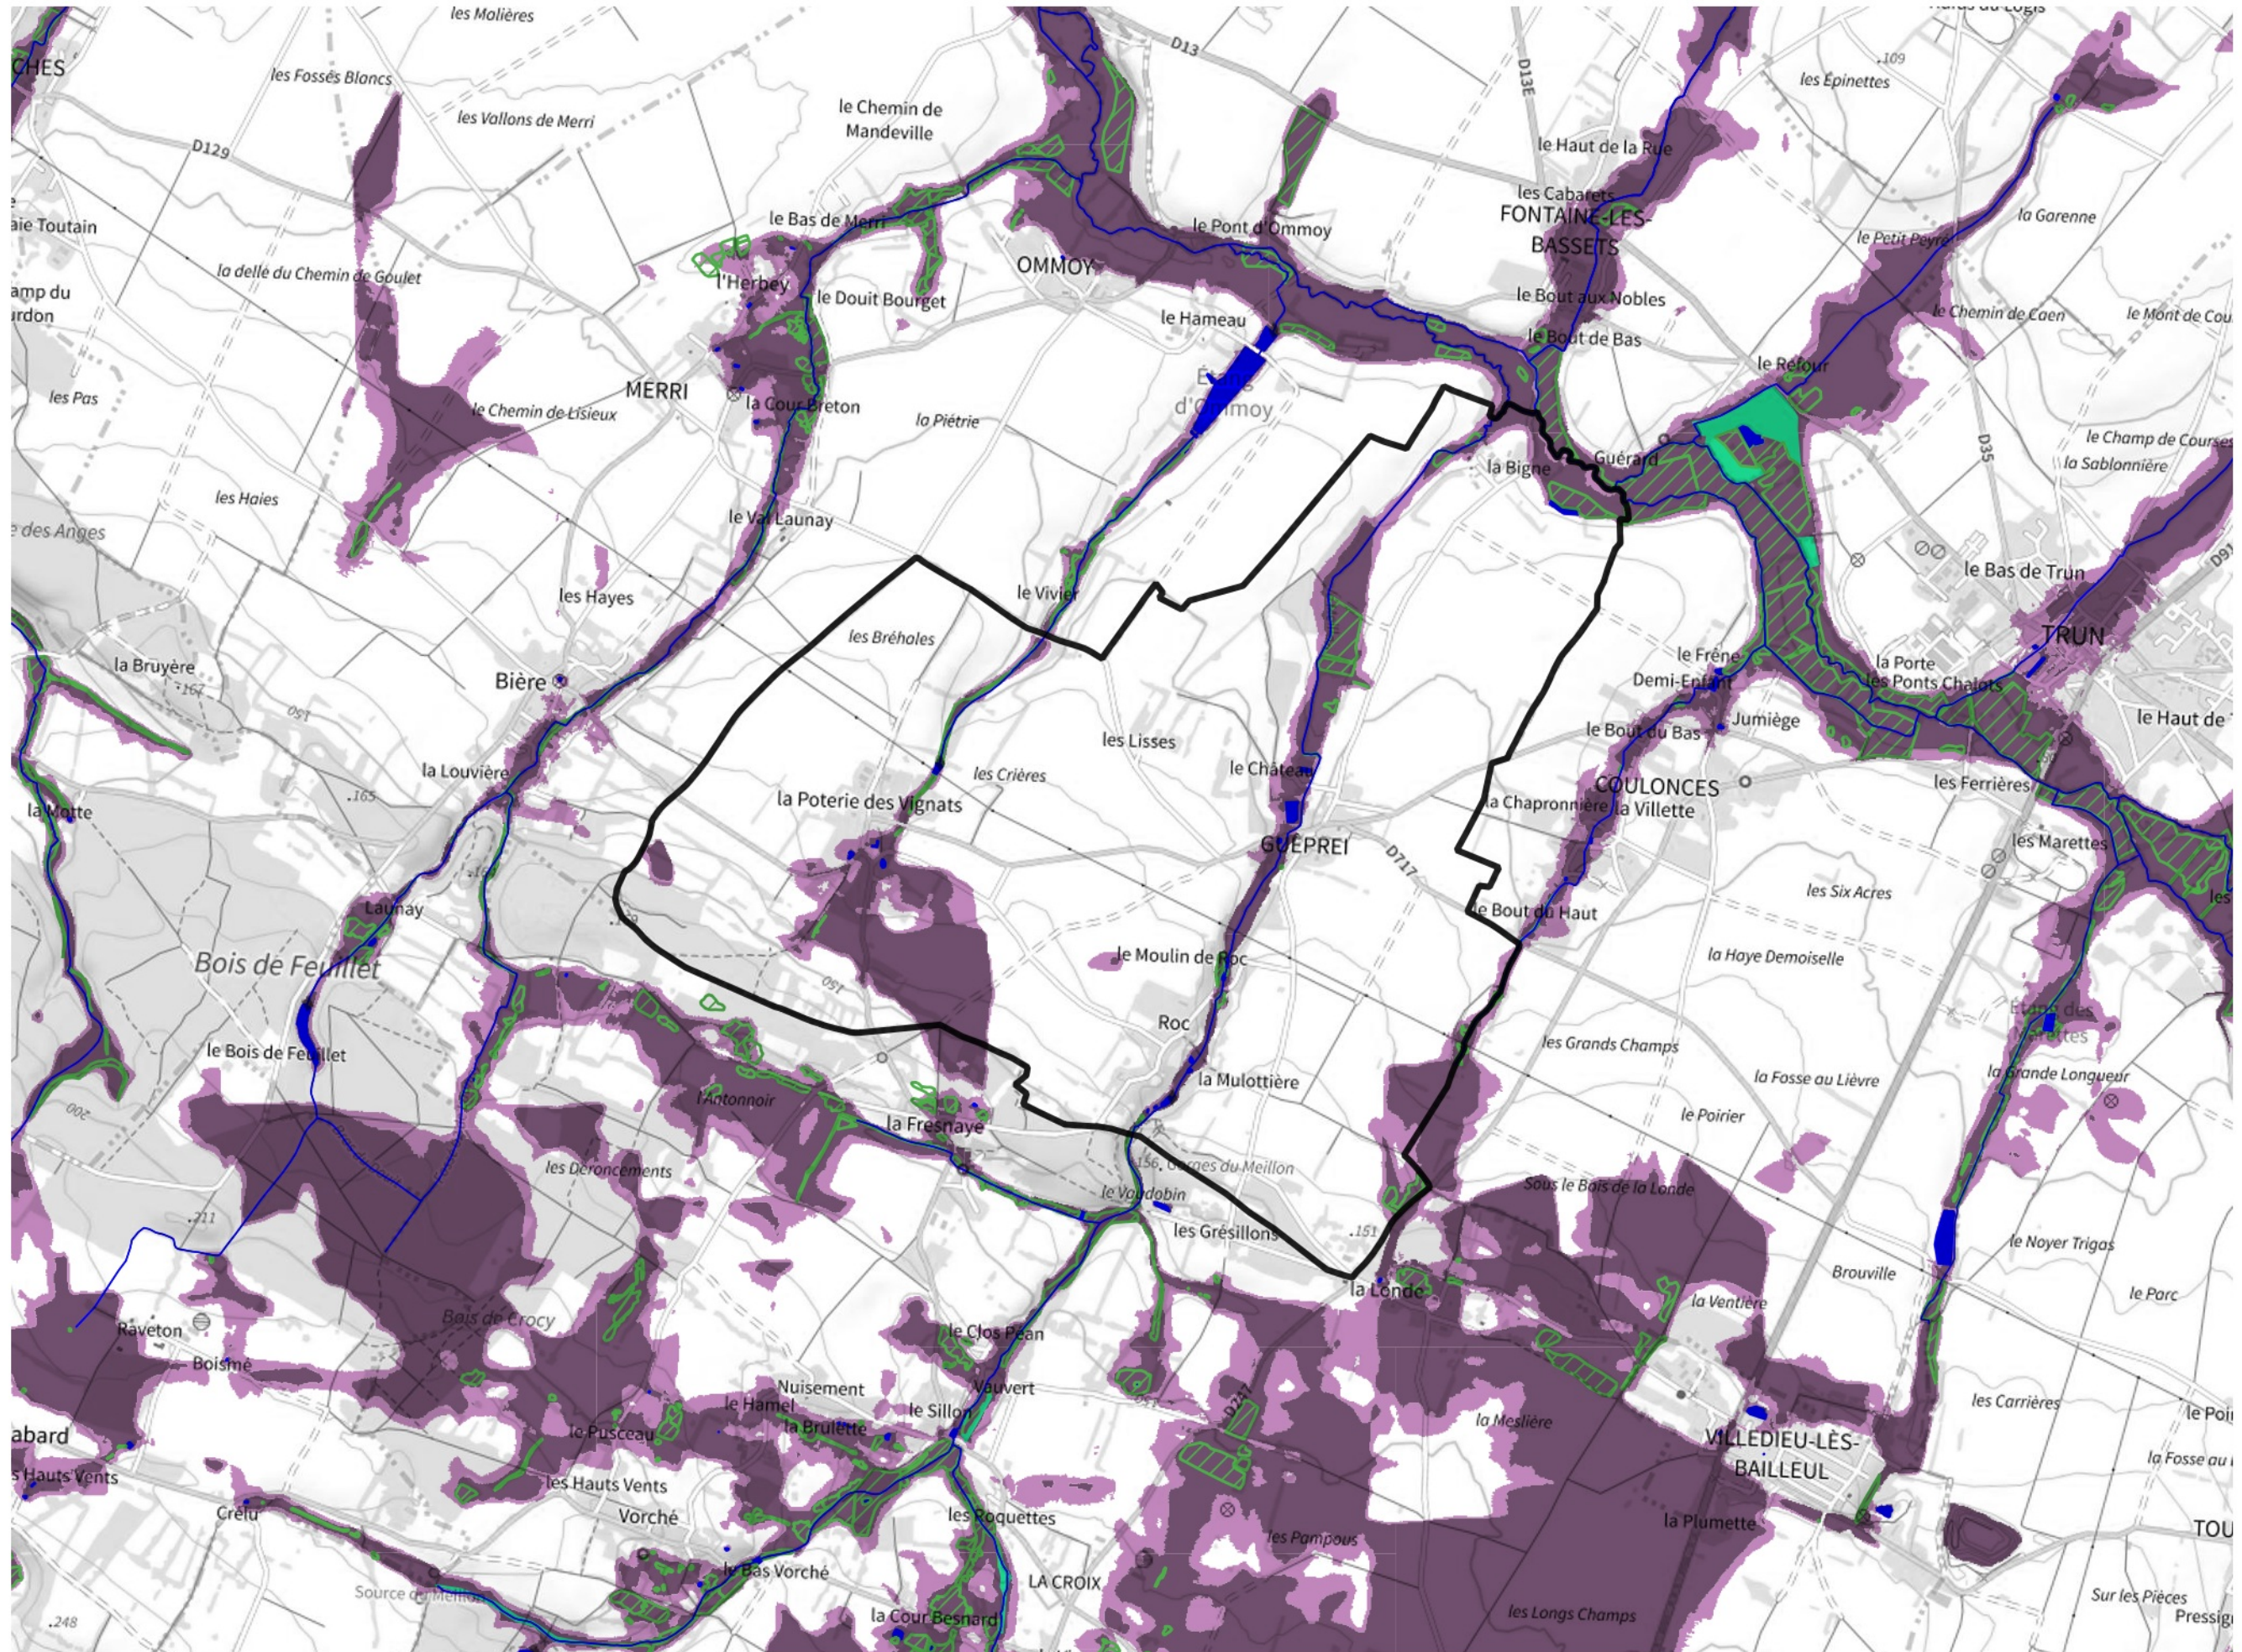

Inventaire régional des Zones Humides (ZH) et des Milieux Prédiposés à la Présence de Zones Humides (MPPZH) Guêprei (61197)

- Zones humides**
- Inventaire terrain ou réglementaire
 - Autres (Photo-interprétation, non défini)
 - Zones humides dégradées
 - Milieux fortement prédisposés à la présence de zones humides
 - Milieux faiblement prédisposés à la présence de zones humides
 - Mares, étangs, lacs
 - Cours d'eau
 - Limite communale

Cette carte représente une mise à jour sur cette commune. Elle ne doit pas être utilisée pour les communes voisines.

[Il est fortement conseillé de se reporter à la notice avant l'interprétation de cette page](#)

0 250 500 m

Sources :
- IGN - Plan v2
- IGN - AdminExpress
- IGN - BD Topo
- DREAL Normandie

Production :
DREAL Normandie
le 24/07/2024