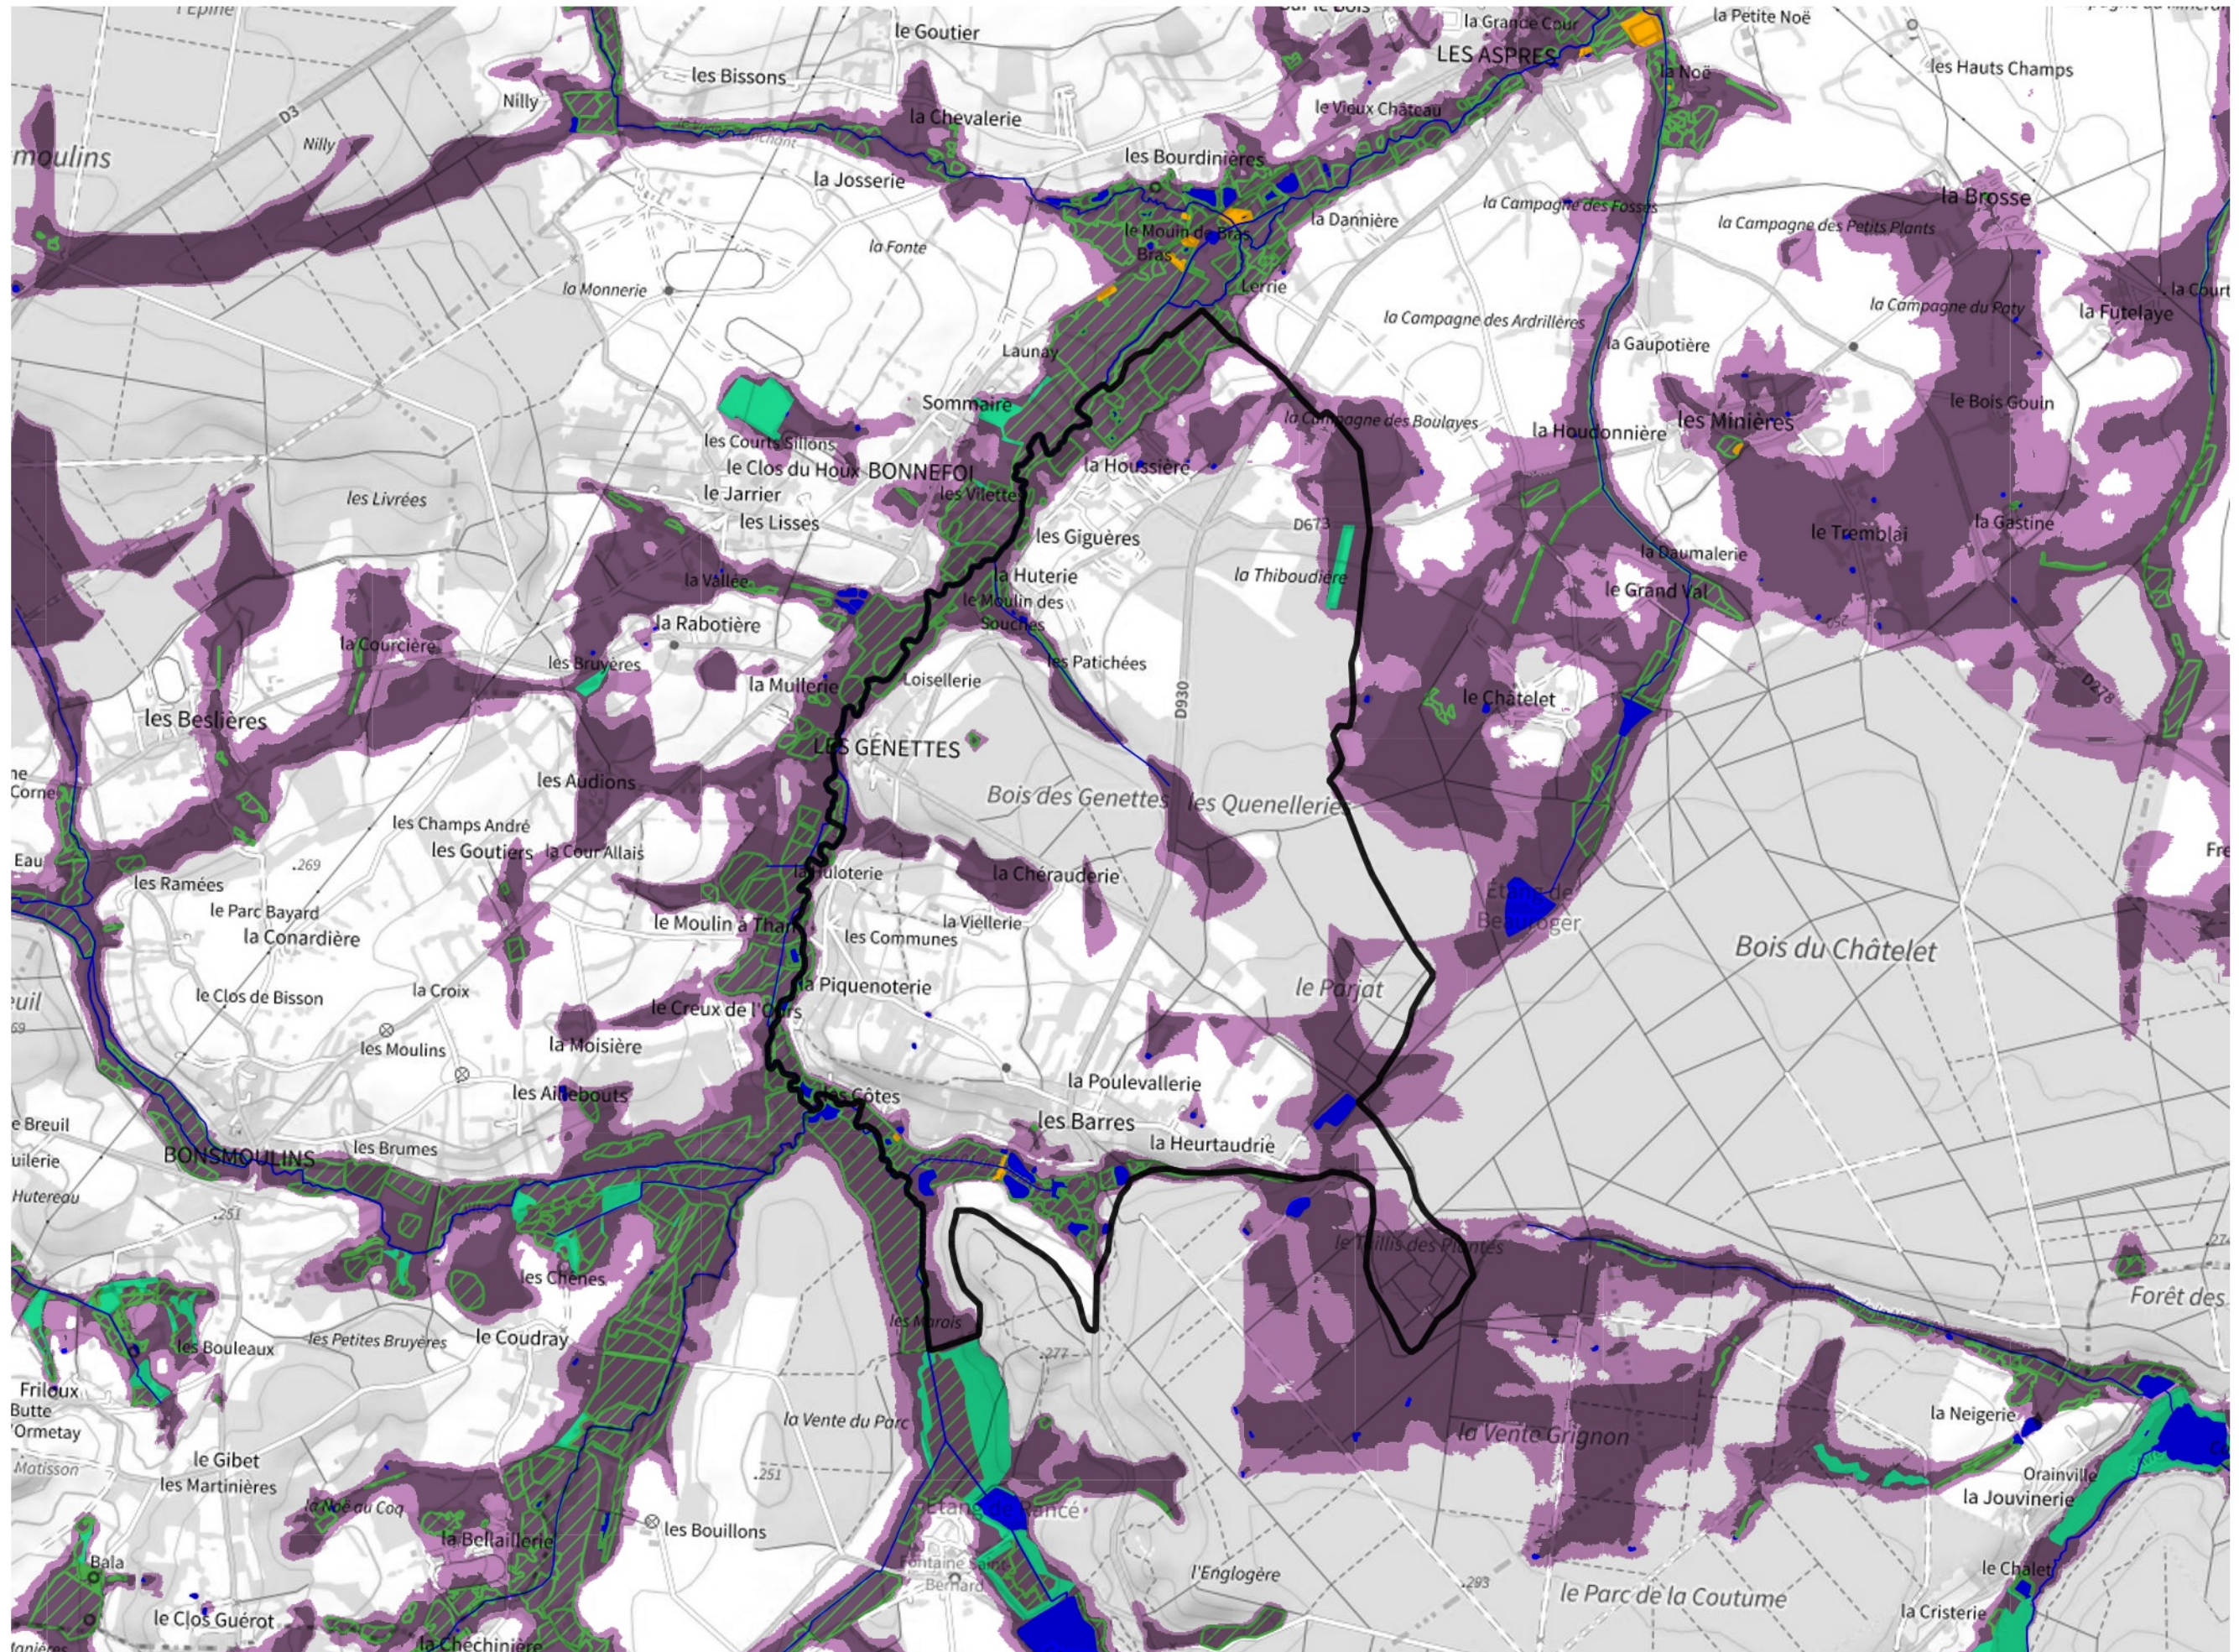

Inventaire régional des Zones Humides (ZH) et des Milieux Prédiposés à la Présence de Zones Humides (MPPZH) Les Genettes (61187)

- Zones humides**
- Inventaire terrain ou réglementaire
 - Autres (Photo-interprétation, non défini)
 - Zones humides dégradées
 - Milieux fortement prédisposés à la présence de zones humides
 - Milieux faiblement prédisposés à la présence de zones humides
 - Mares, étangs, lacs
 - Cours d'eau
 - Limite communale

Cette carte représente une mise à jour sur cette commune. Elle ne doit pas être utilisée pour les communes voisines.

[Il est fortement conseillé de se reporter à la notice avant l'interprétation de cette page](#)

0 250 500 m

Sources :
- IGN - Plan v2
- IGN - AdminExpress
- IGN - BD Topo
- DREAL Normandie

Production :
DREAL Normandie
le 24/07/2024