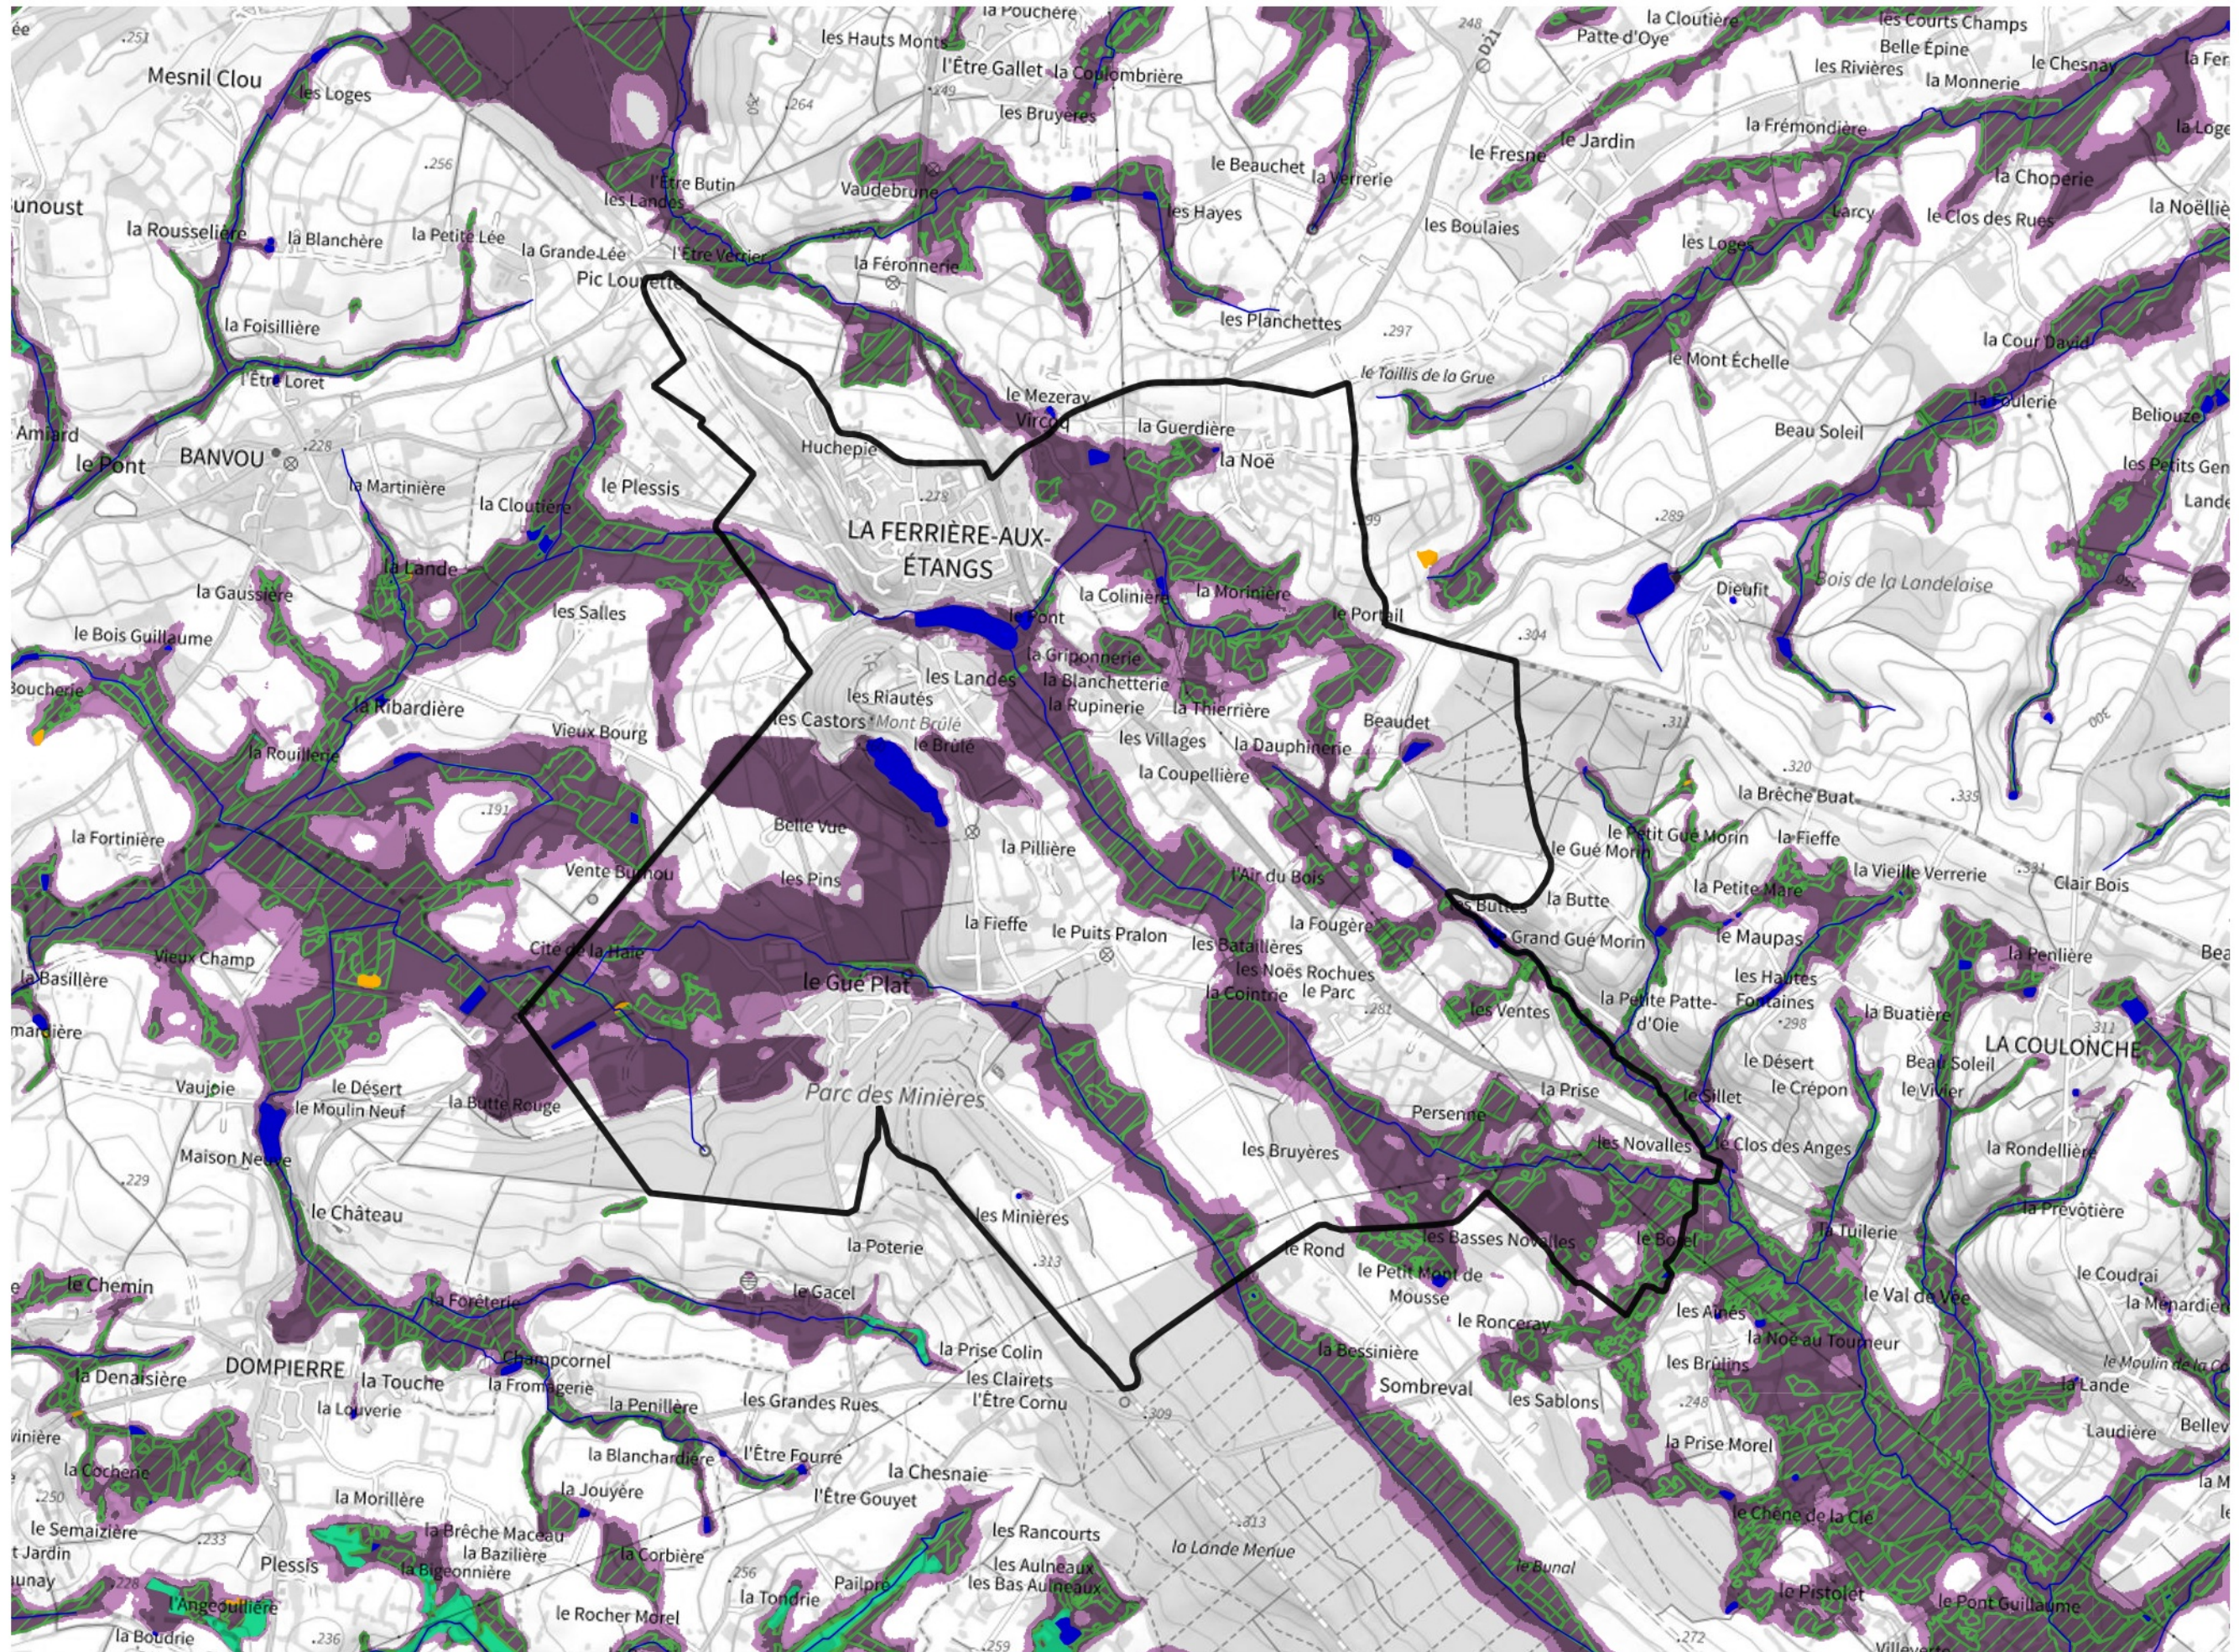

Inventaire régional des Zones Humides (ZH) et des Milieux Prédiposés à la Présence de Zones Humides (MPPZH) La Ferrière-aux-Étangs (61163)

- Zones humides**
- Inventaire terrain ou réglementaire
 - Autres (Photo-interprétation, non défini)
 - Zones humides dégradées
 - Milieux fortement prédisposés à la présence de zones humides
 - Milieux faiblement prédisposés à la présence de zones humides
 - Mares, étangs, lacs
 - Cours d'eau
 - Limite communale

Cette carte représente une mise à jour sur cette commune. Elle ne doit pas être utilisée pour les communes voisines.

[Il est fortement conseillé de se reporter à la notice avant l'interprétation de cette page](#)

0 250 500 m

Sources :
- IGN - Plan v2
- IGN - AdminExpress
- IGN - BD Topo
- DREAL Normandie

Production :
DREAL Normandie
le 24/07/2024