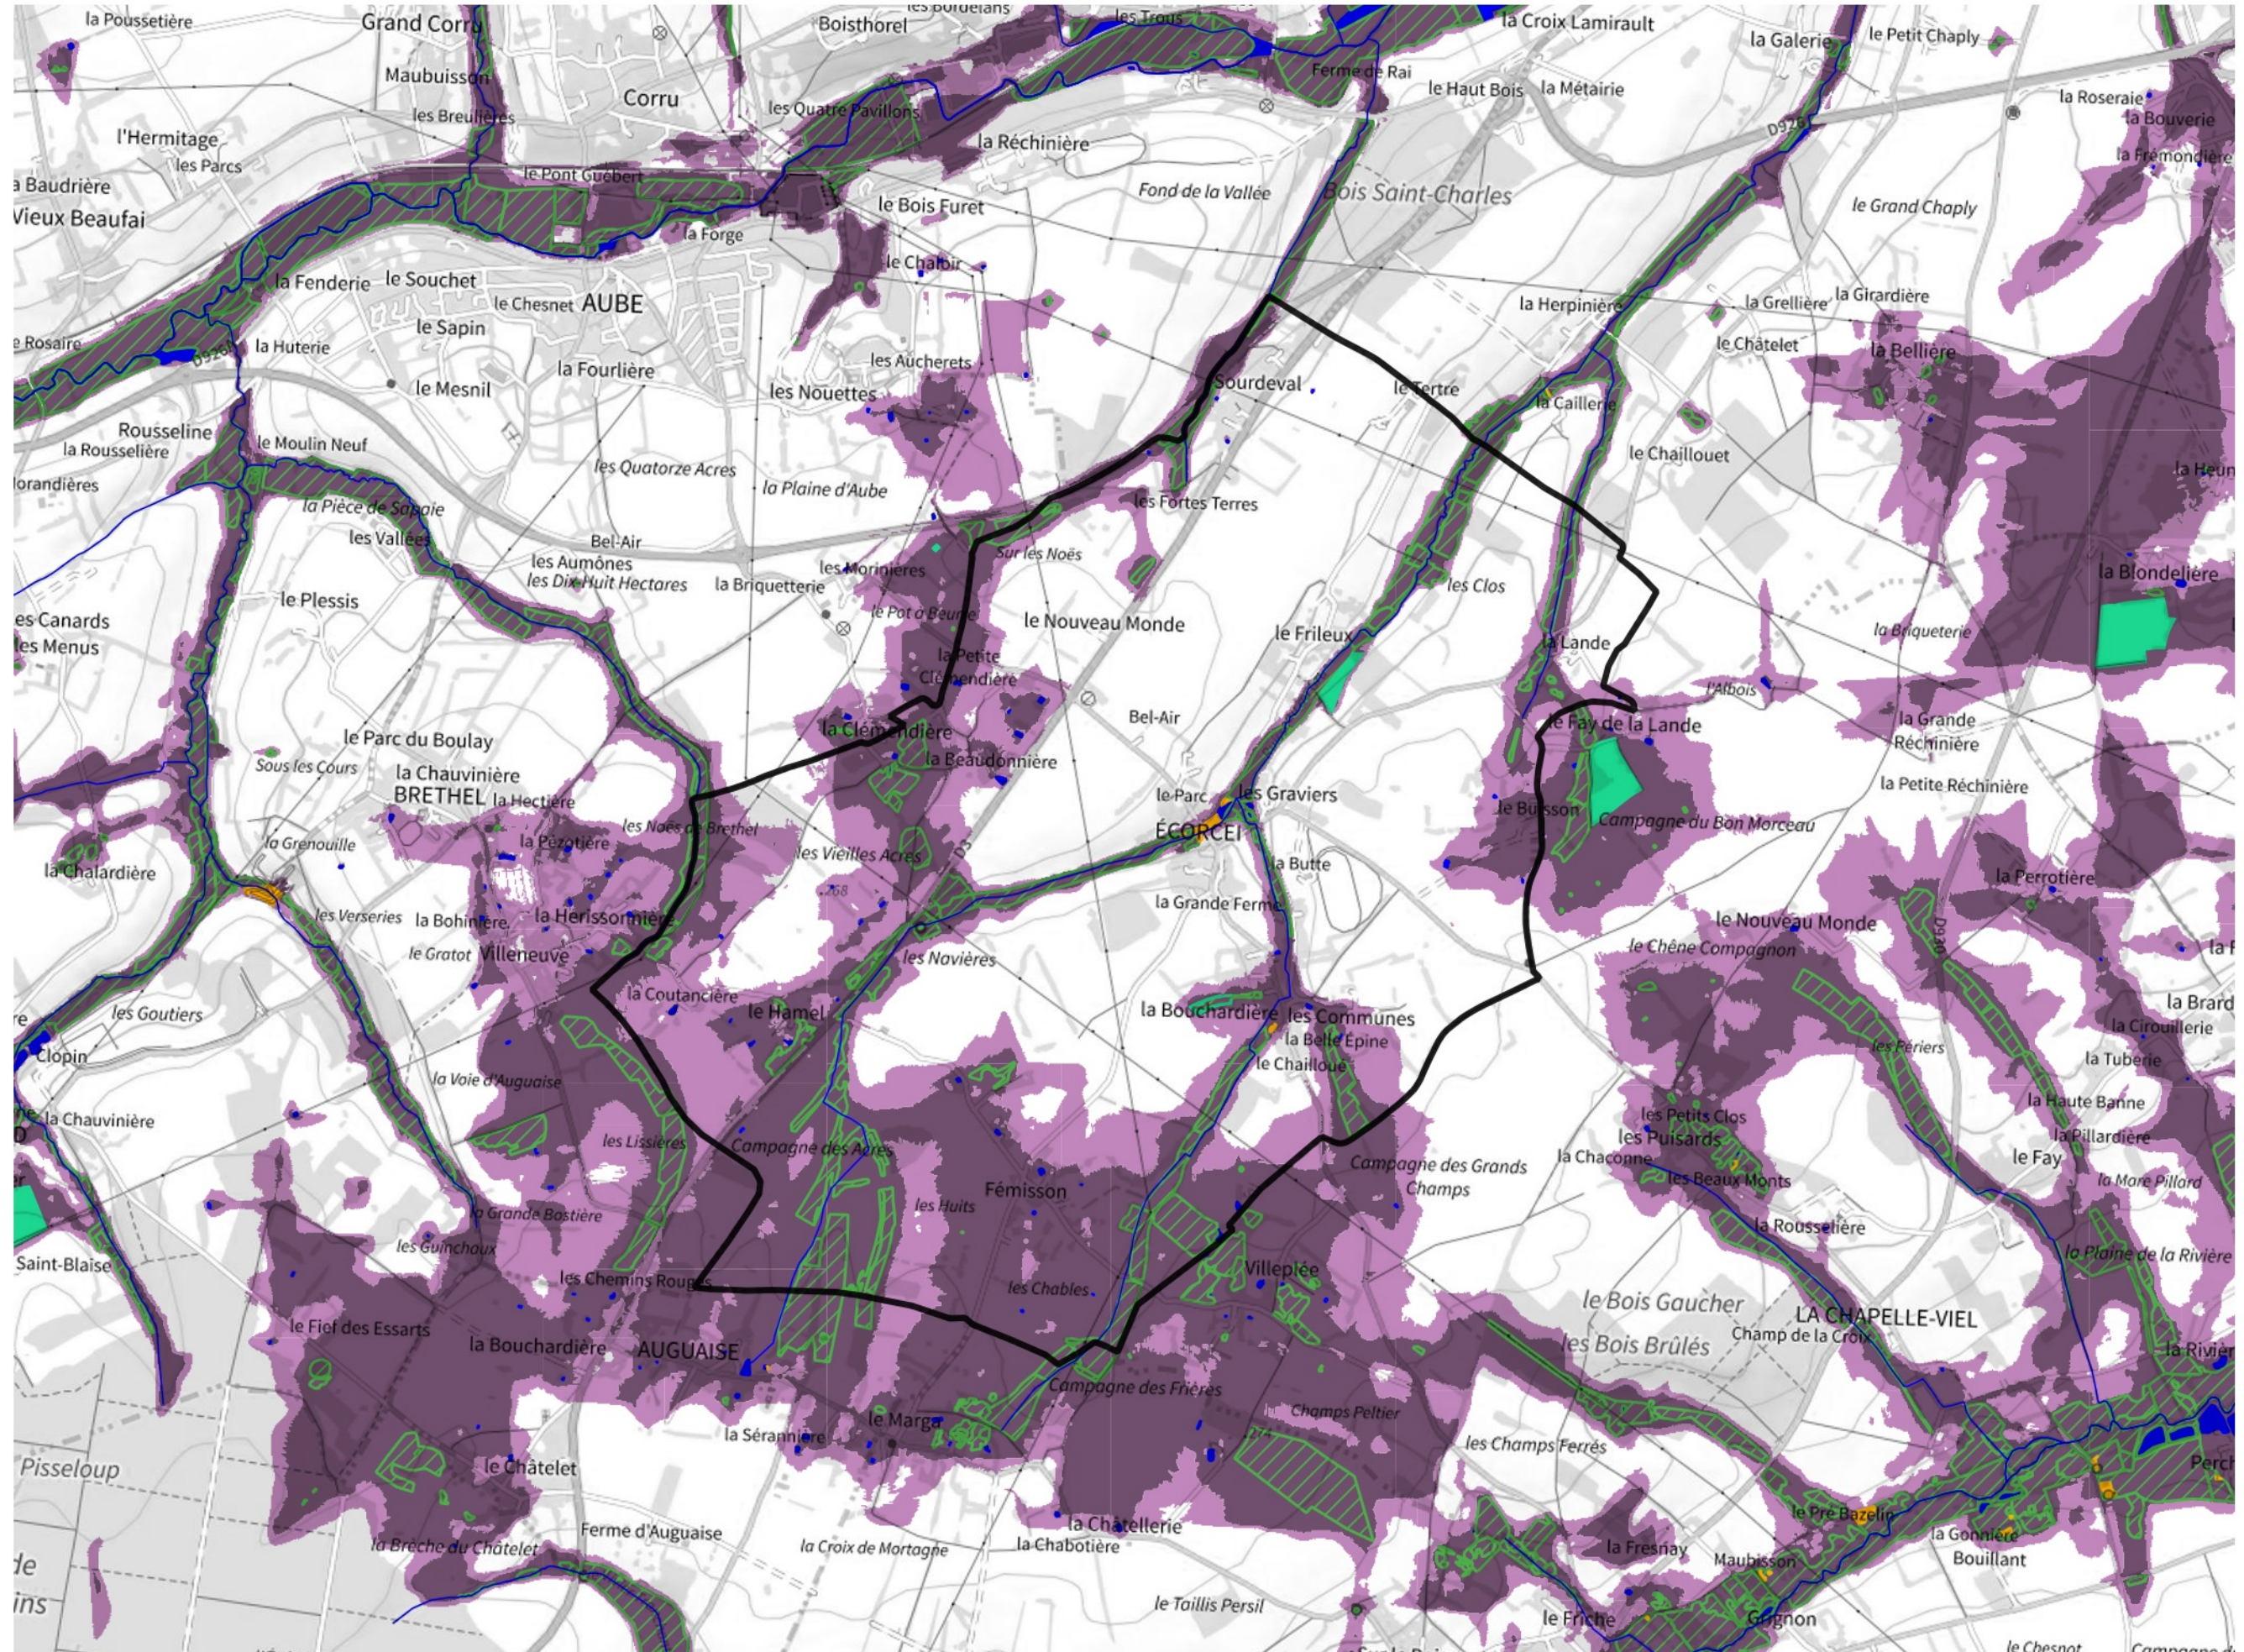

Inventaire régional des Zones Humides (ZH) et des Milieux Prédiposés à la Présence de Zones Humides (MPPZH) Écorcei (61151)

- Zones humides**
- Inventaire terrain ou réglementaire
 - Autres (Photo-interprétation, non défini)
 - Zones humides dégradées
 - Milieux fortement prédisposés à la présence de zones humides
 - Milieux faiblement prédisposés à la présence de zones humides
 - Mares, étangs, lacs
 - Cours d'eau
 - Limite communale

Cette carte représente une mise à jour sur cette commune. Elle ne doit pas être utilisée pour les communes voisines.

[Il est fortement conseillé de se reporter à la notice avant l'interprétation de cette page](#)

0 250 500 m

Sources :
- IGN - Plan v2
- IGN - AdminExpress
- IGN - BD Topo
- DREAL Normandie

Production :
DREAL Normandie
le 24/07/2024