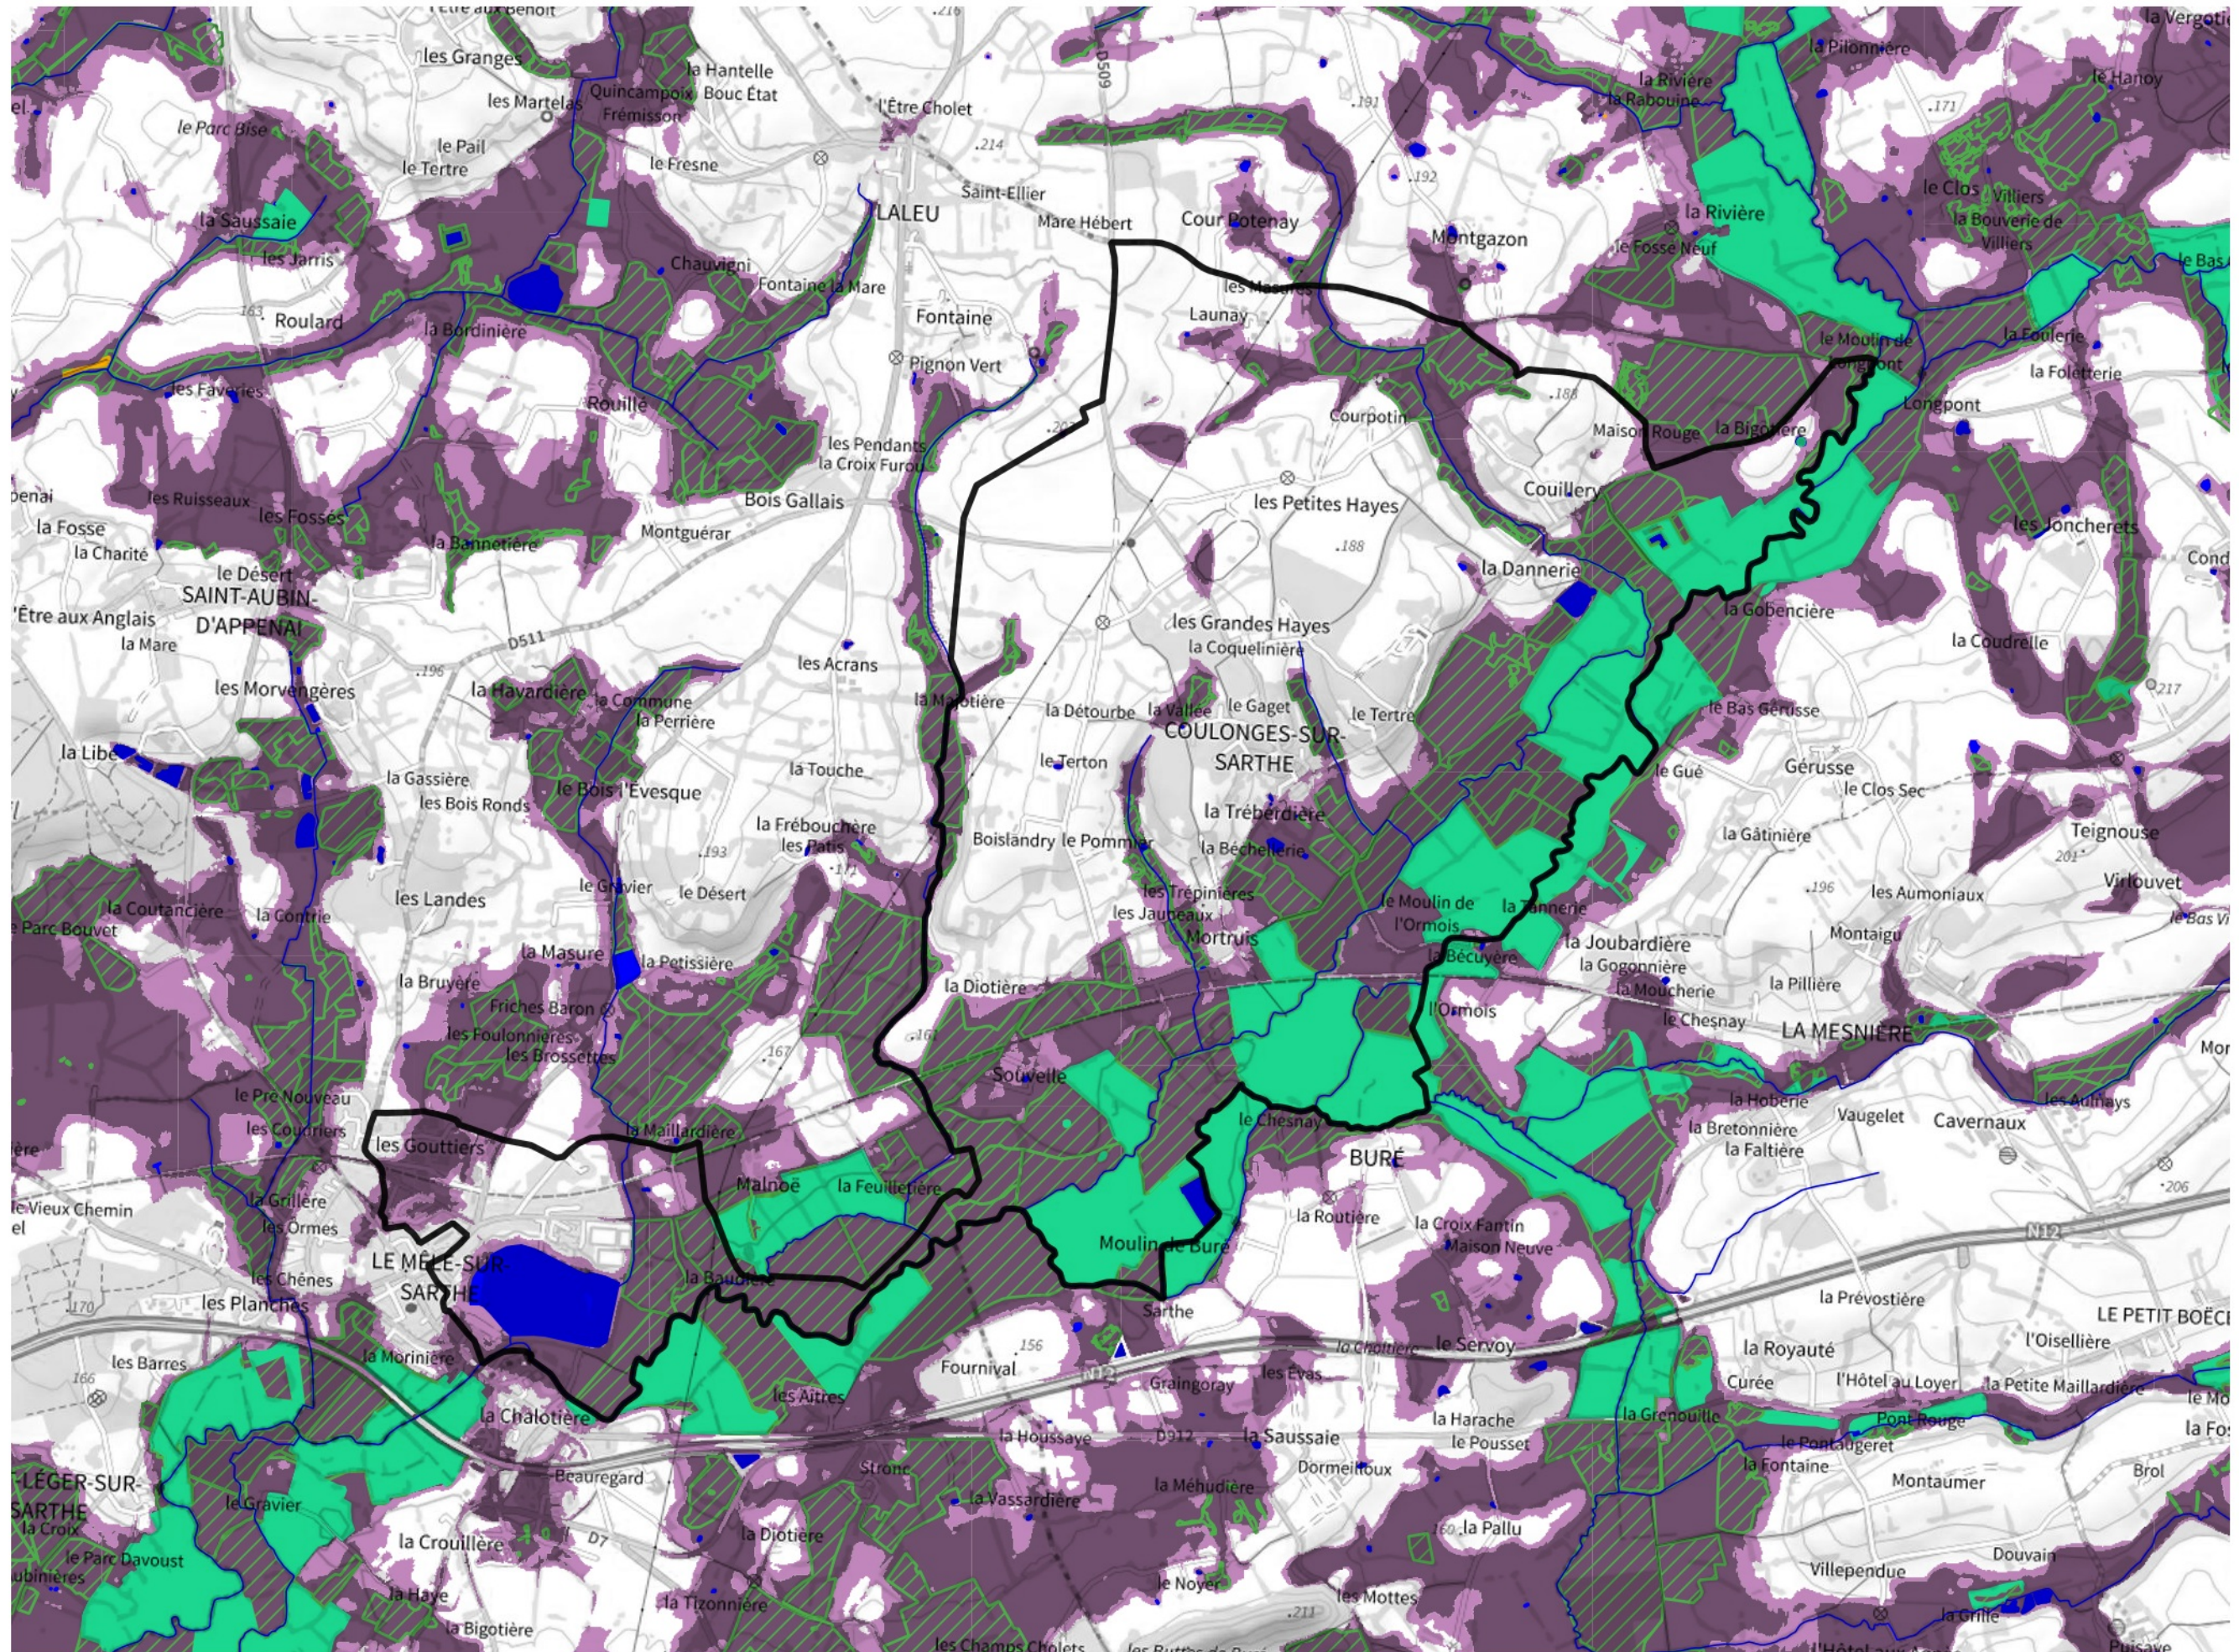

Inventaire régional des Zones Humides (ZH) et des Milieux Prédiposés à la Présence de Zones Humides (MPPZH) Coulonges-sur-Sarthe (61126)

- Zones humides**
- Inventaire terrain ou réglementaire
 - Autres (Photo-interprétation, non défini)
 - Zones humides dégradées
 - Milieux fortement prédisposés à la présence de zones humides
 - Milieux faiblement prédisposés à la présence de zones humides
 - Mares, étangs, lacs
 - Cours d'eau
 - Limite communale

Cette carte représente une mise à jour sur cette commune. Elle ne doit pas être utilisée pour les communes voisines.

[Il est fortement conseillé de se reporter à la notice avant l'interprétation de cette page](#)

0 250 500 m

Sources :
- IGN - Plan v2
- IGN - AdminExpress
- IGN - BD Topo
- DREAL Normandie

Production :
DREAL Normandie
le 24/07/2024