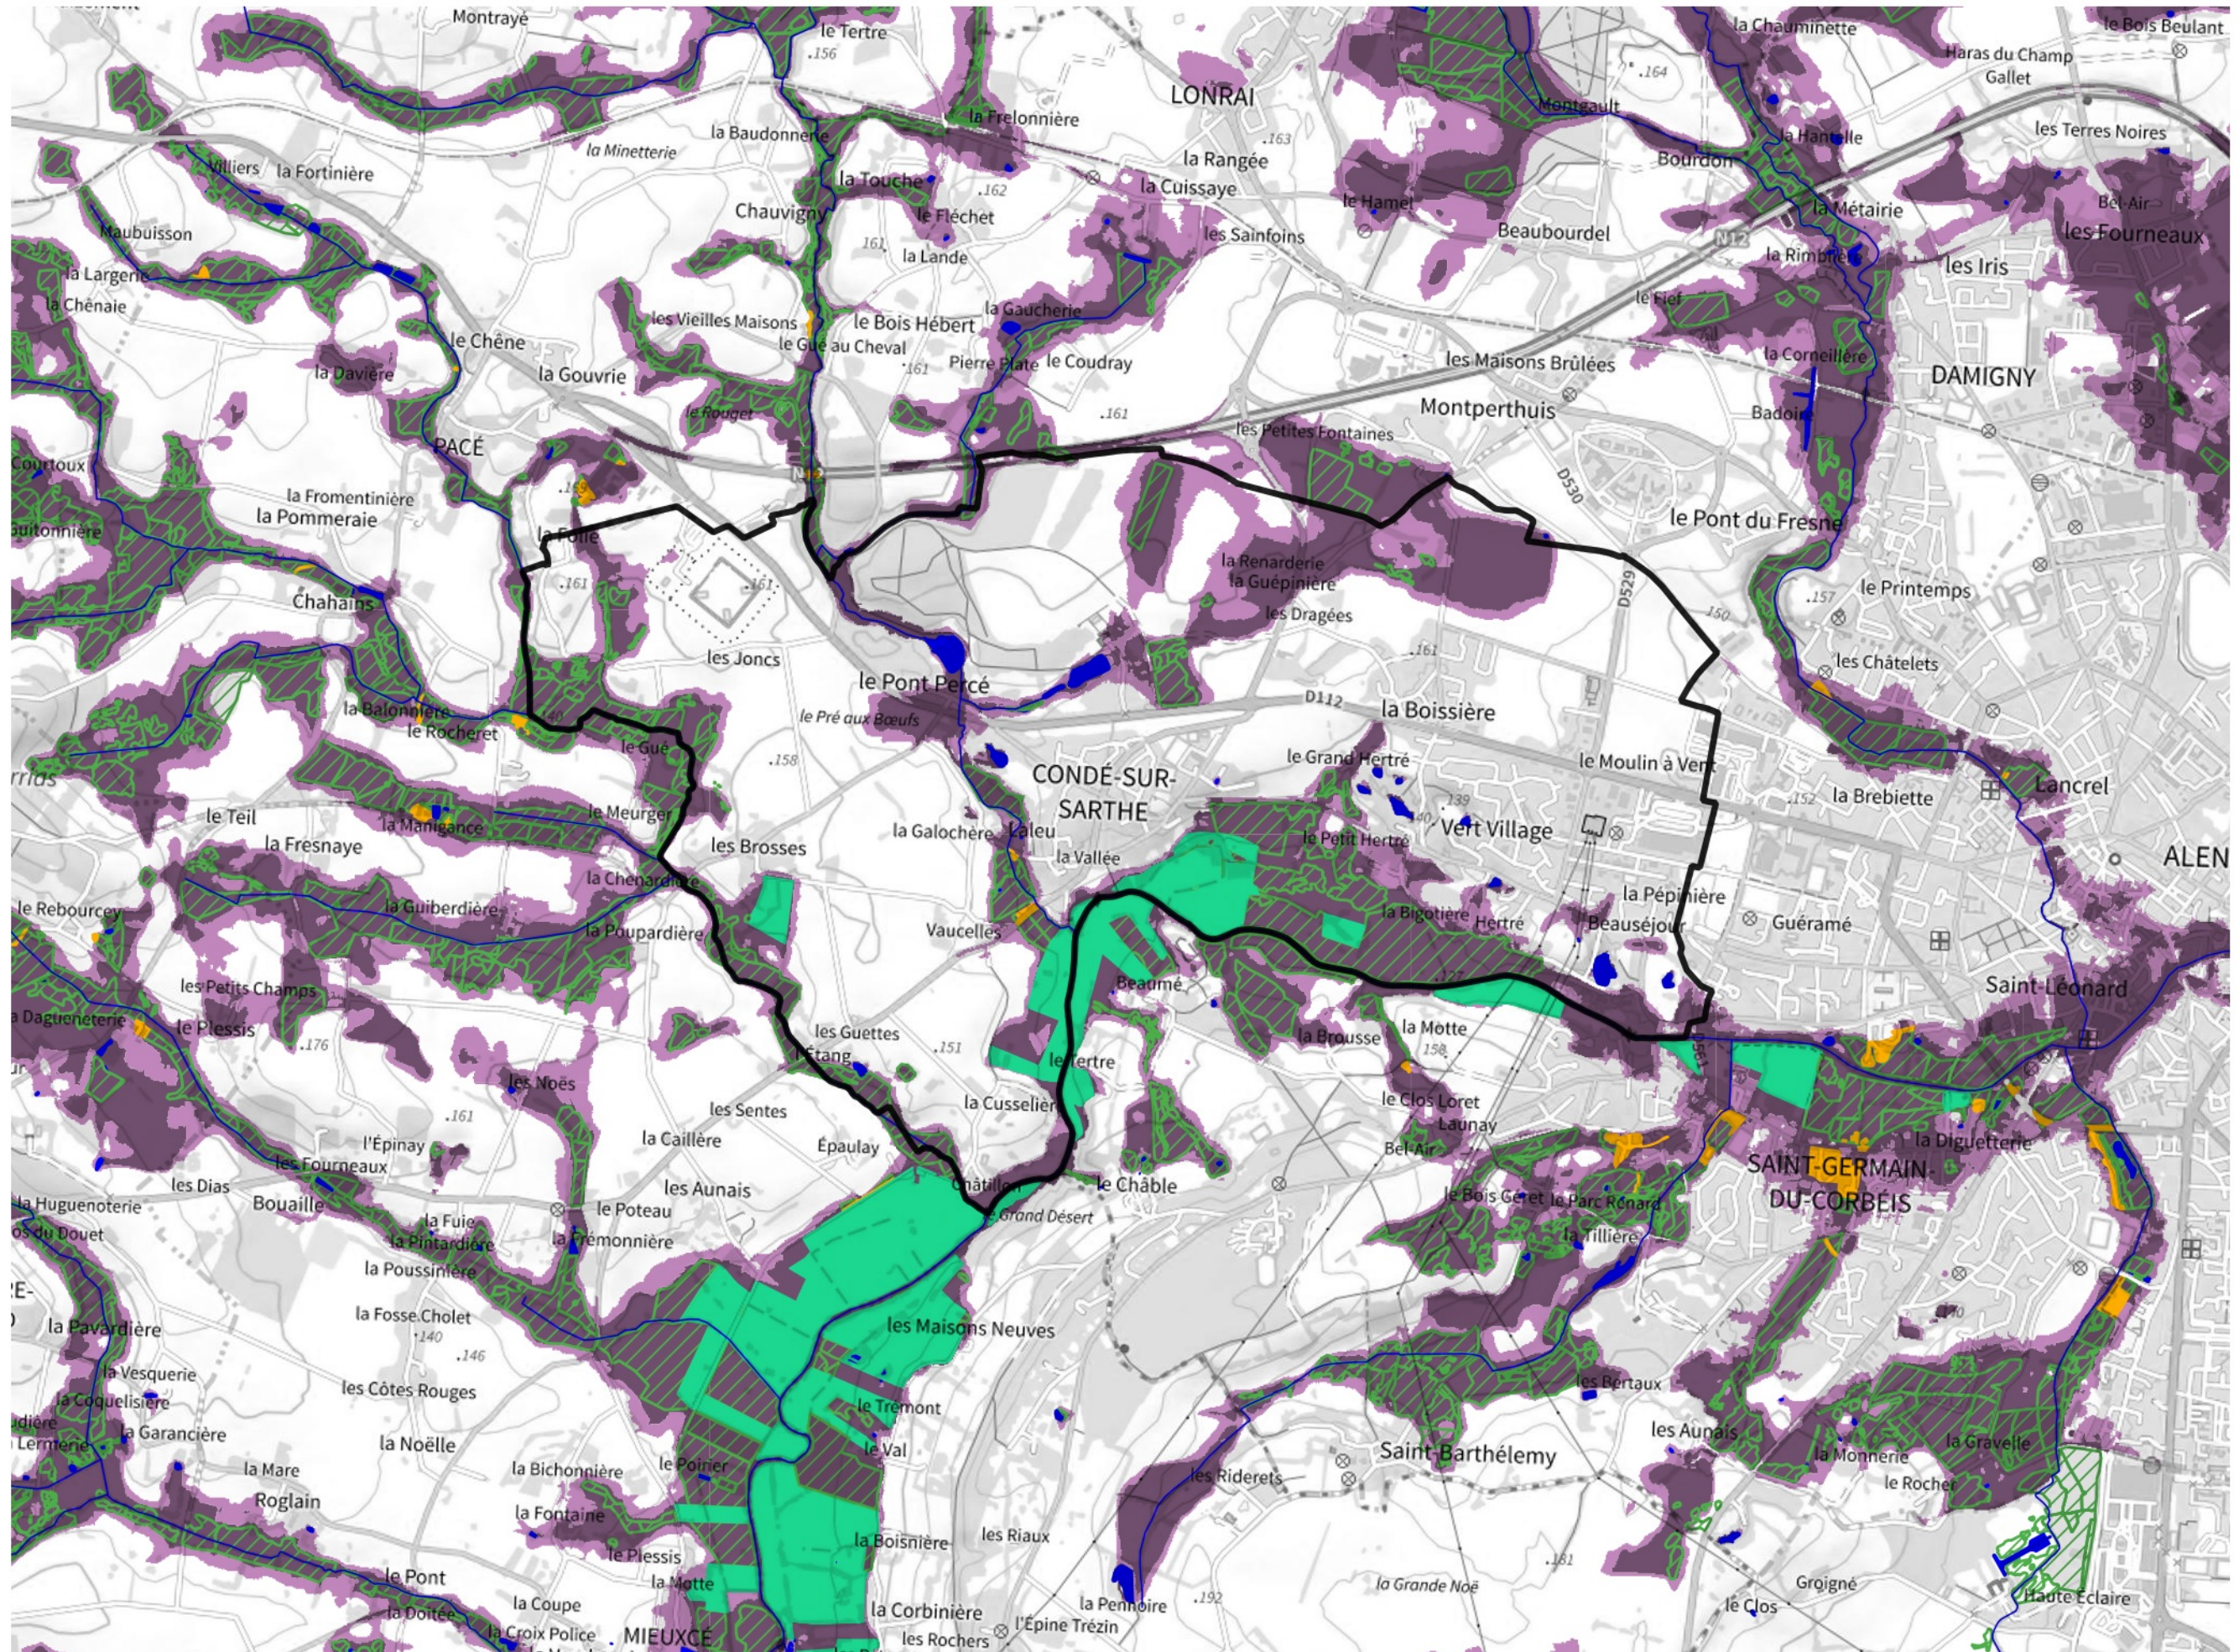

Inventaire régional des Zones Humides (ZH) et des Milieux Prédiposés à la Présence de Zones Humides (MPPZH) Condé-sur-Sarthe (61117)

- Zones humides**
- Inventaire terrain ou réglementaire
 - Autres (Photo-interprétation, non défini)
 - Zones humides dégradées
 - Milieux fortement prédisposés à la présence de zones humides
 - Milieux faiblement prédisposés à la présence de zones humides
 - Mares, étangs, lacs
 - Cours d'eau
 - Limite communale

Cette carte représente une mise à jour sur cette commune. Elle ne doit pas être utilisée pour les communes voisines.

[Il est fortement conseillé de se reporter à la notice avant l'interprétation de cette page](#)

0 250 500 m

Sources :
- IGN - Plan v2
- IGN - AdminExpress
- IGN - BD Topo
- DREAL Normandie

Production :
DREAL Normandie
le 24/07/2024