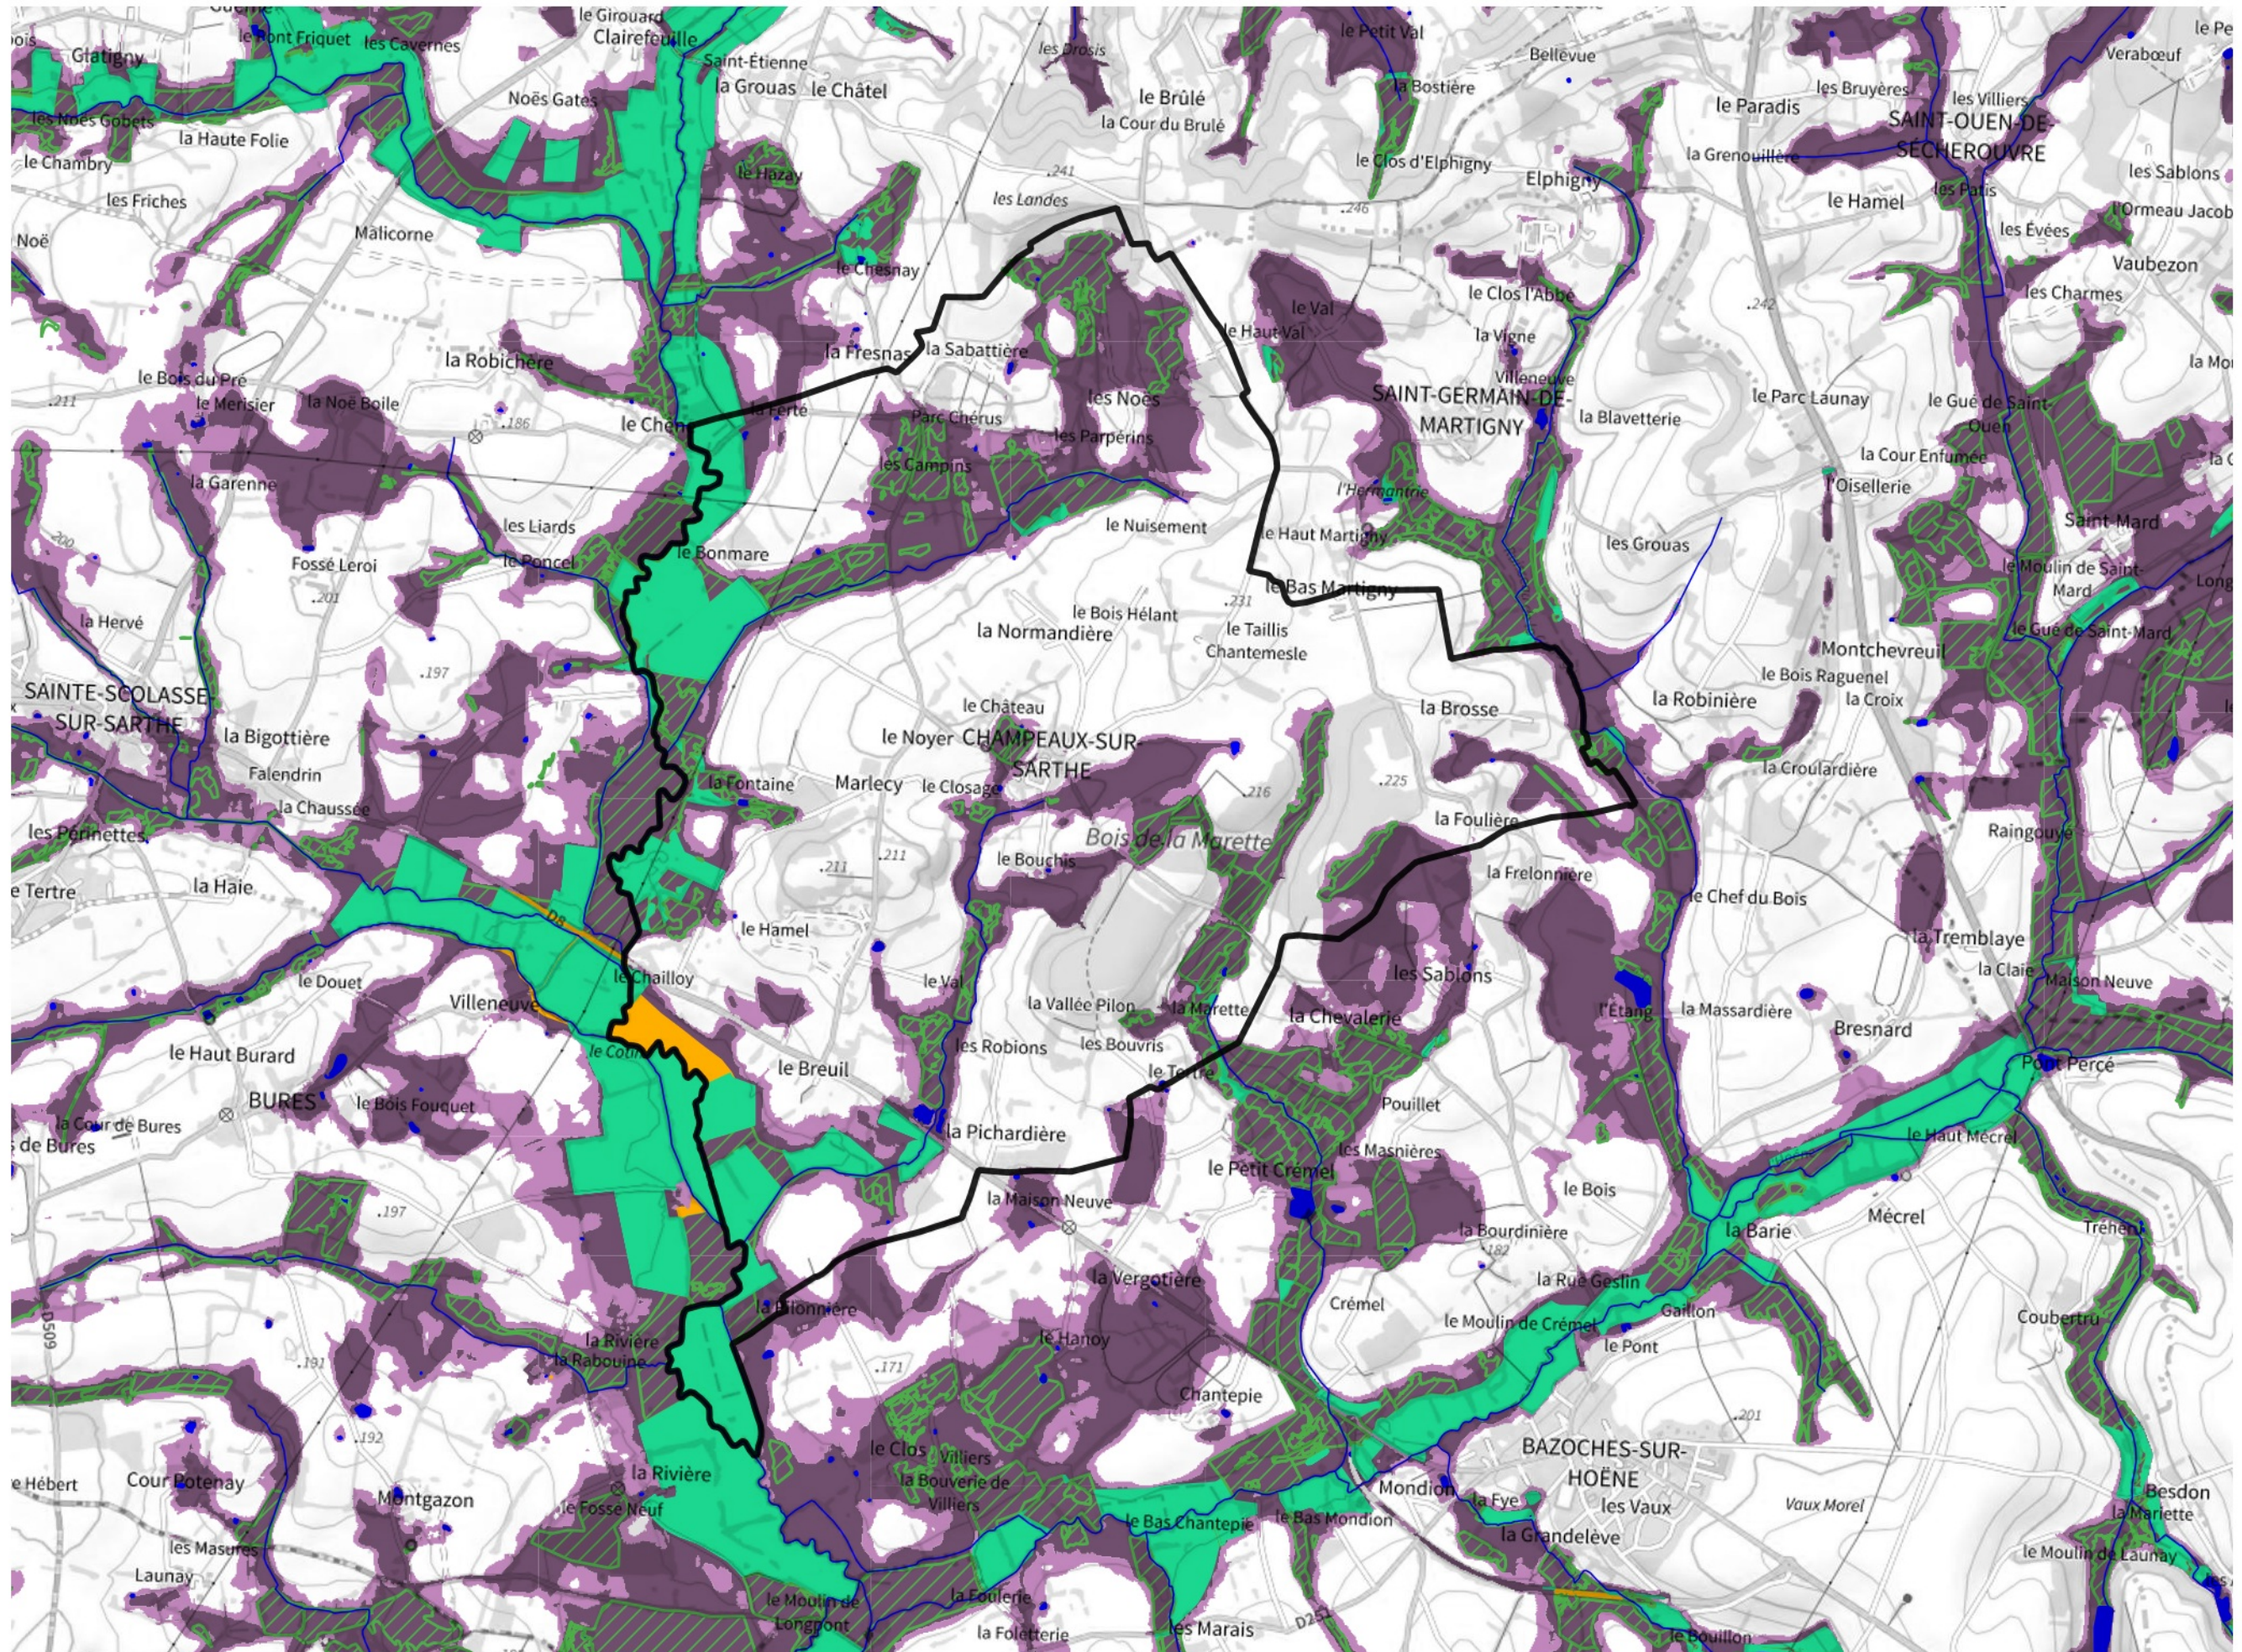

# Inventaire régional des Zones Humides (ZH) et des Milieux Prédiposés à la Présence de Zones Humides (MPPZH) Champeaux-sur-Sarthe (61087)

- Zones humides**
- Inventaire terrain ou réglementaire
  - Autres (Photo-interprétation, non défini)
  - Zones humides dégradées
  - Milieux fortement prédisposés à la présence de zones humides
  - Milieux faiblement prédisposés à la présence de zones humides
  - Mares, étangs, lacs
  - Cours d'eau
  - Limite communale

Cette carte représente une mise à jour sur cette commune. Elle ne doit pas être utilisée pour les communes voisines.

[Il est fortement conseillé de se reporter à la notice avant l'interprétation de cette page](#)

0 250 500 m

**Sources :**  
- IGN - Plan v2  
- IGN - AdminExpress  
- IGN - BD Topo  
- DREAL Normandie

**Production :**  
DREAL Normandie  
le 24/07/2024