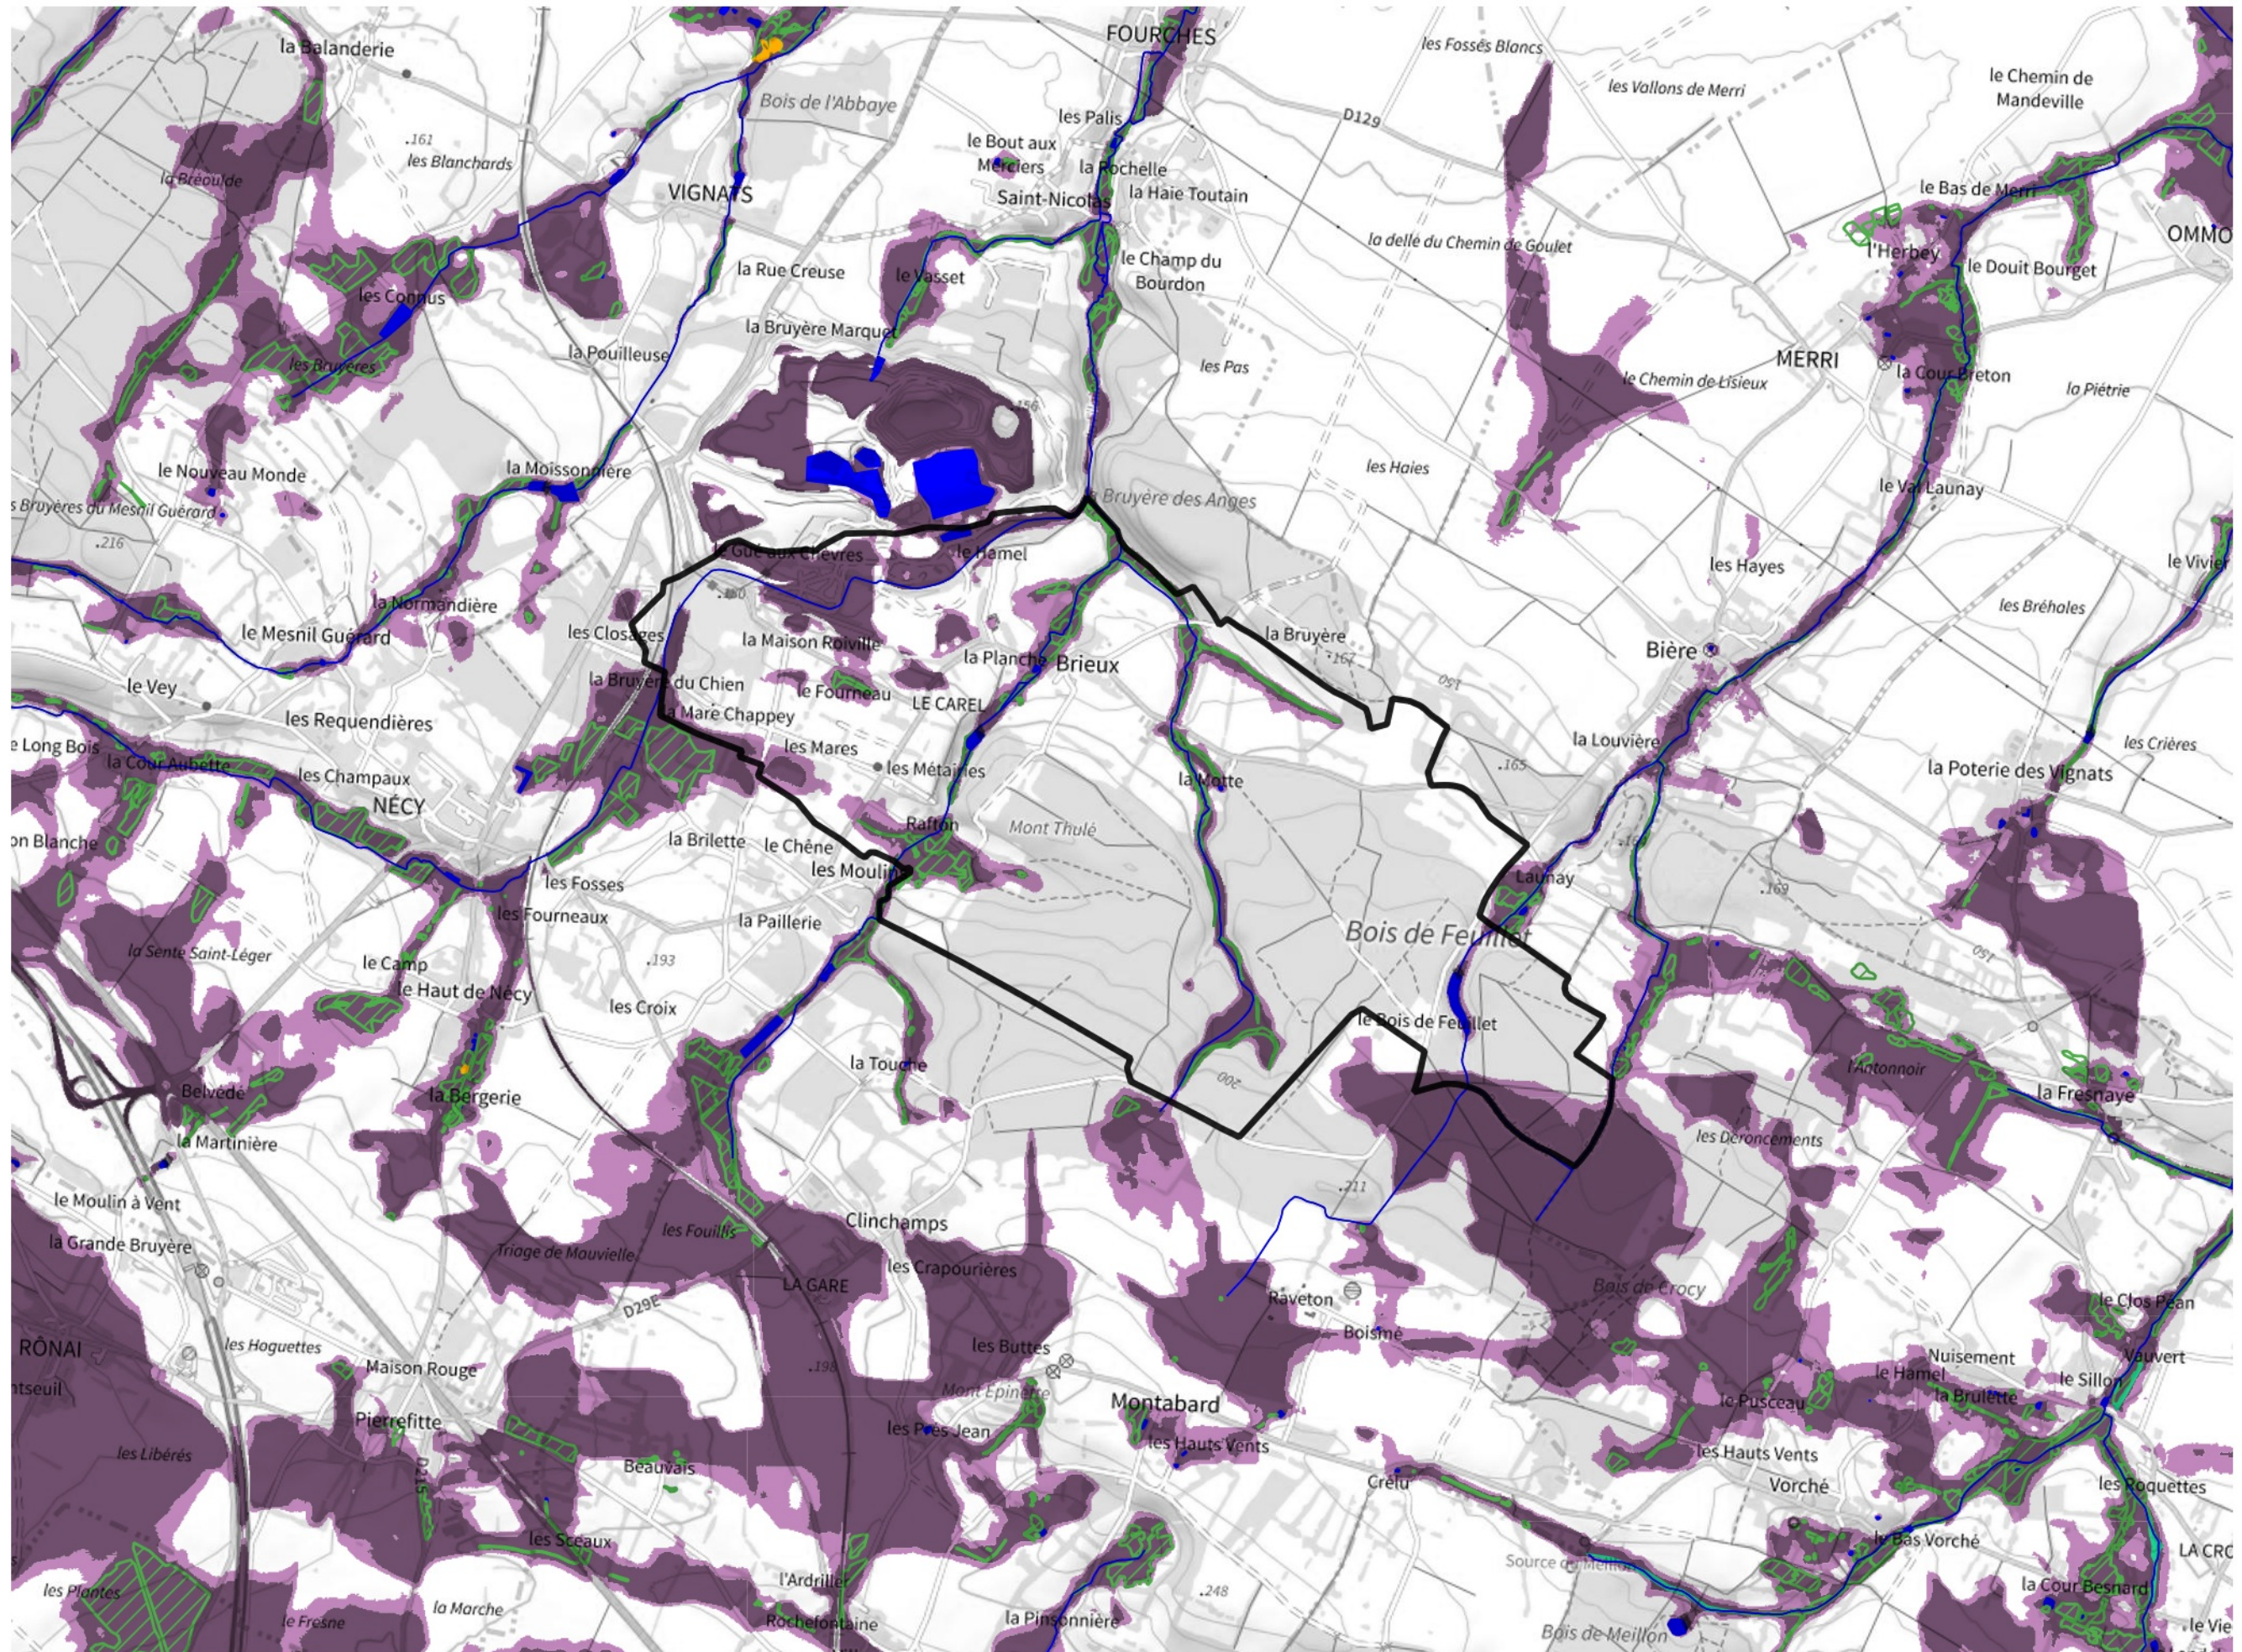

# Inventaire régional des Zones Humides (ZH) et des Milieux Prédiposés à la Présence de Zones Humides (MPPZH) Brieux (61062)

- Zones humides**
- Inventaire terrain ou réglementaire
  - Autres (Photo-interprétation, non défini)
  - Zones humides dégradées
  - Milieux fortement prédisposés à la présence de zones humides
  - Milieux faiblement prédisposés à la présence de zones humides
  - Mares, étangs, lacs
  - Cours d'eau
  - Limite communale

Cette carte représente une mise à jour sur cette commune. Elle ne doit pas être utilisée pour les communes voisines.

[Il est fortement conseillé de se reporter à la notice avant l'interprétation de cette page](#)

0 250 500 m

**Sources :**  
- IGN - Plan v2  
- IGN - AdminExpress  
- IGN - BD Topo  
- DREAL Normandie

**Production :**  
DREAL Normandie  
le 24/07/2024