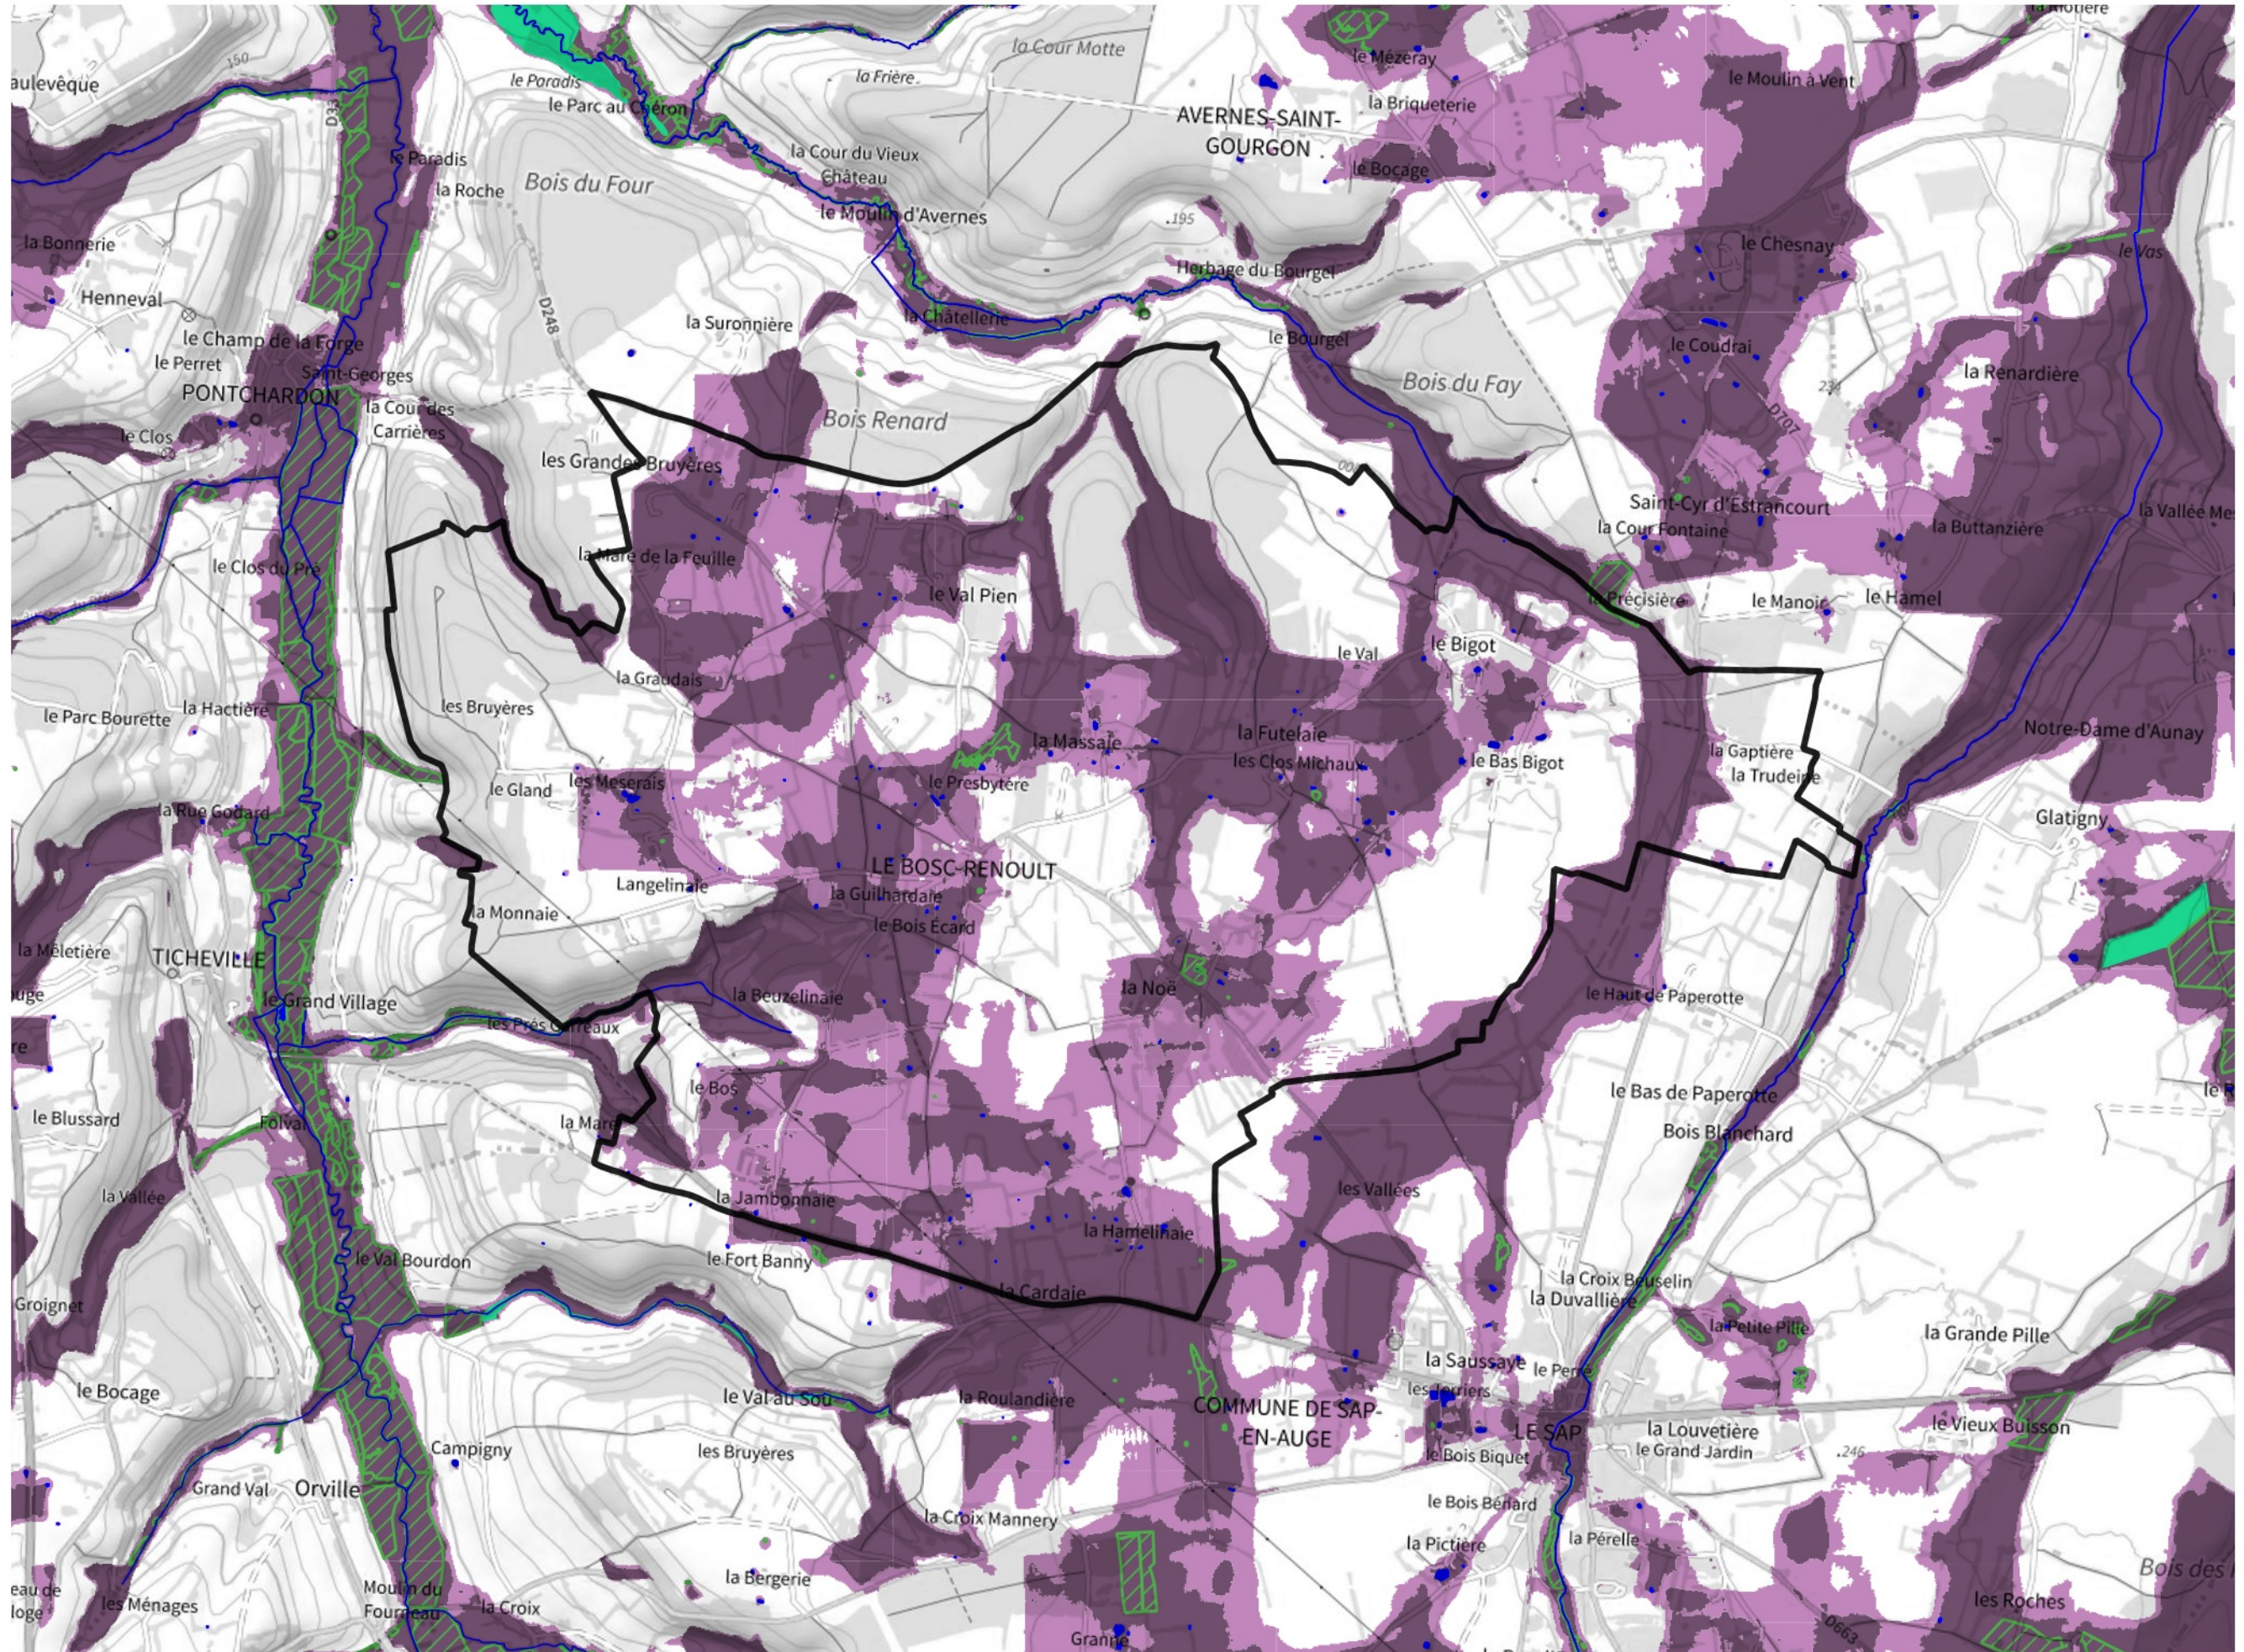

Inventaire régional des Zones Humides (ZH) et des Milieux Prédiposés à la Présence de Zones Humides (MPPZH) Le Bosc-Renoult (61054)

- Zones humides**
- Inventaire terrain ou réglementaire
 - Autres (Photo-interprétation, non défini)
 - Zones humides dégradées
 - Milieux fortement prédisposés à la présence de zones humides
 - Milieux faiblement prédisposés à la présence de zones humides
 - Mares, étangs, lacs
 - Cours d'eau
 - Limite communale

Cette carte représente une mise à jour sur cette commune. Elle ne doit pas être utilisée pour les communes voisines.

[Il est fortement conseillé de se reporter à la notice avant l'interprétation de cette page](#)

0 250 500 m

Sources :
- IGN - Plan v2
- IGN - AdminExpress
- IGN - BD Topo
- DREAL Normandie

Production :
DREAL Normandie
le 24/07/2024