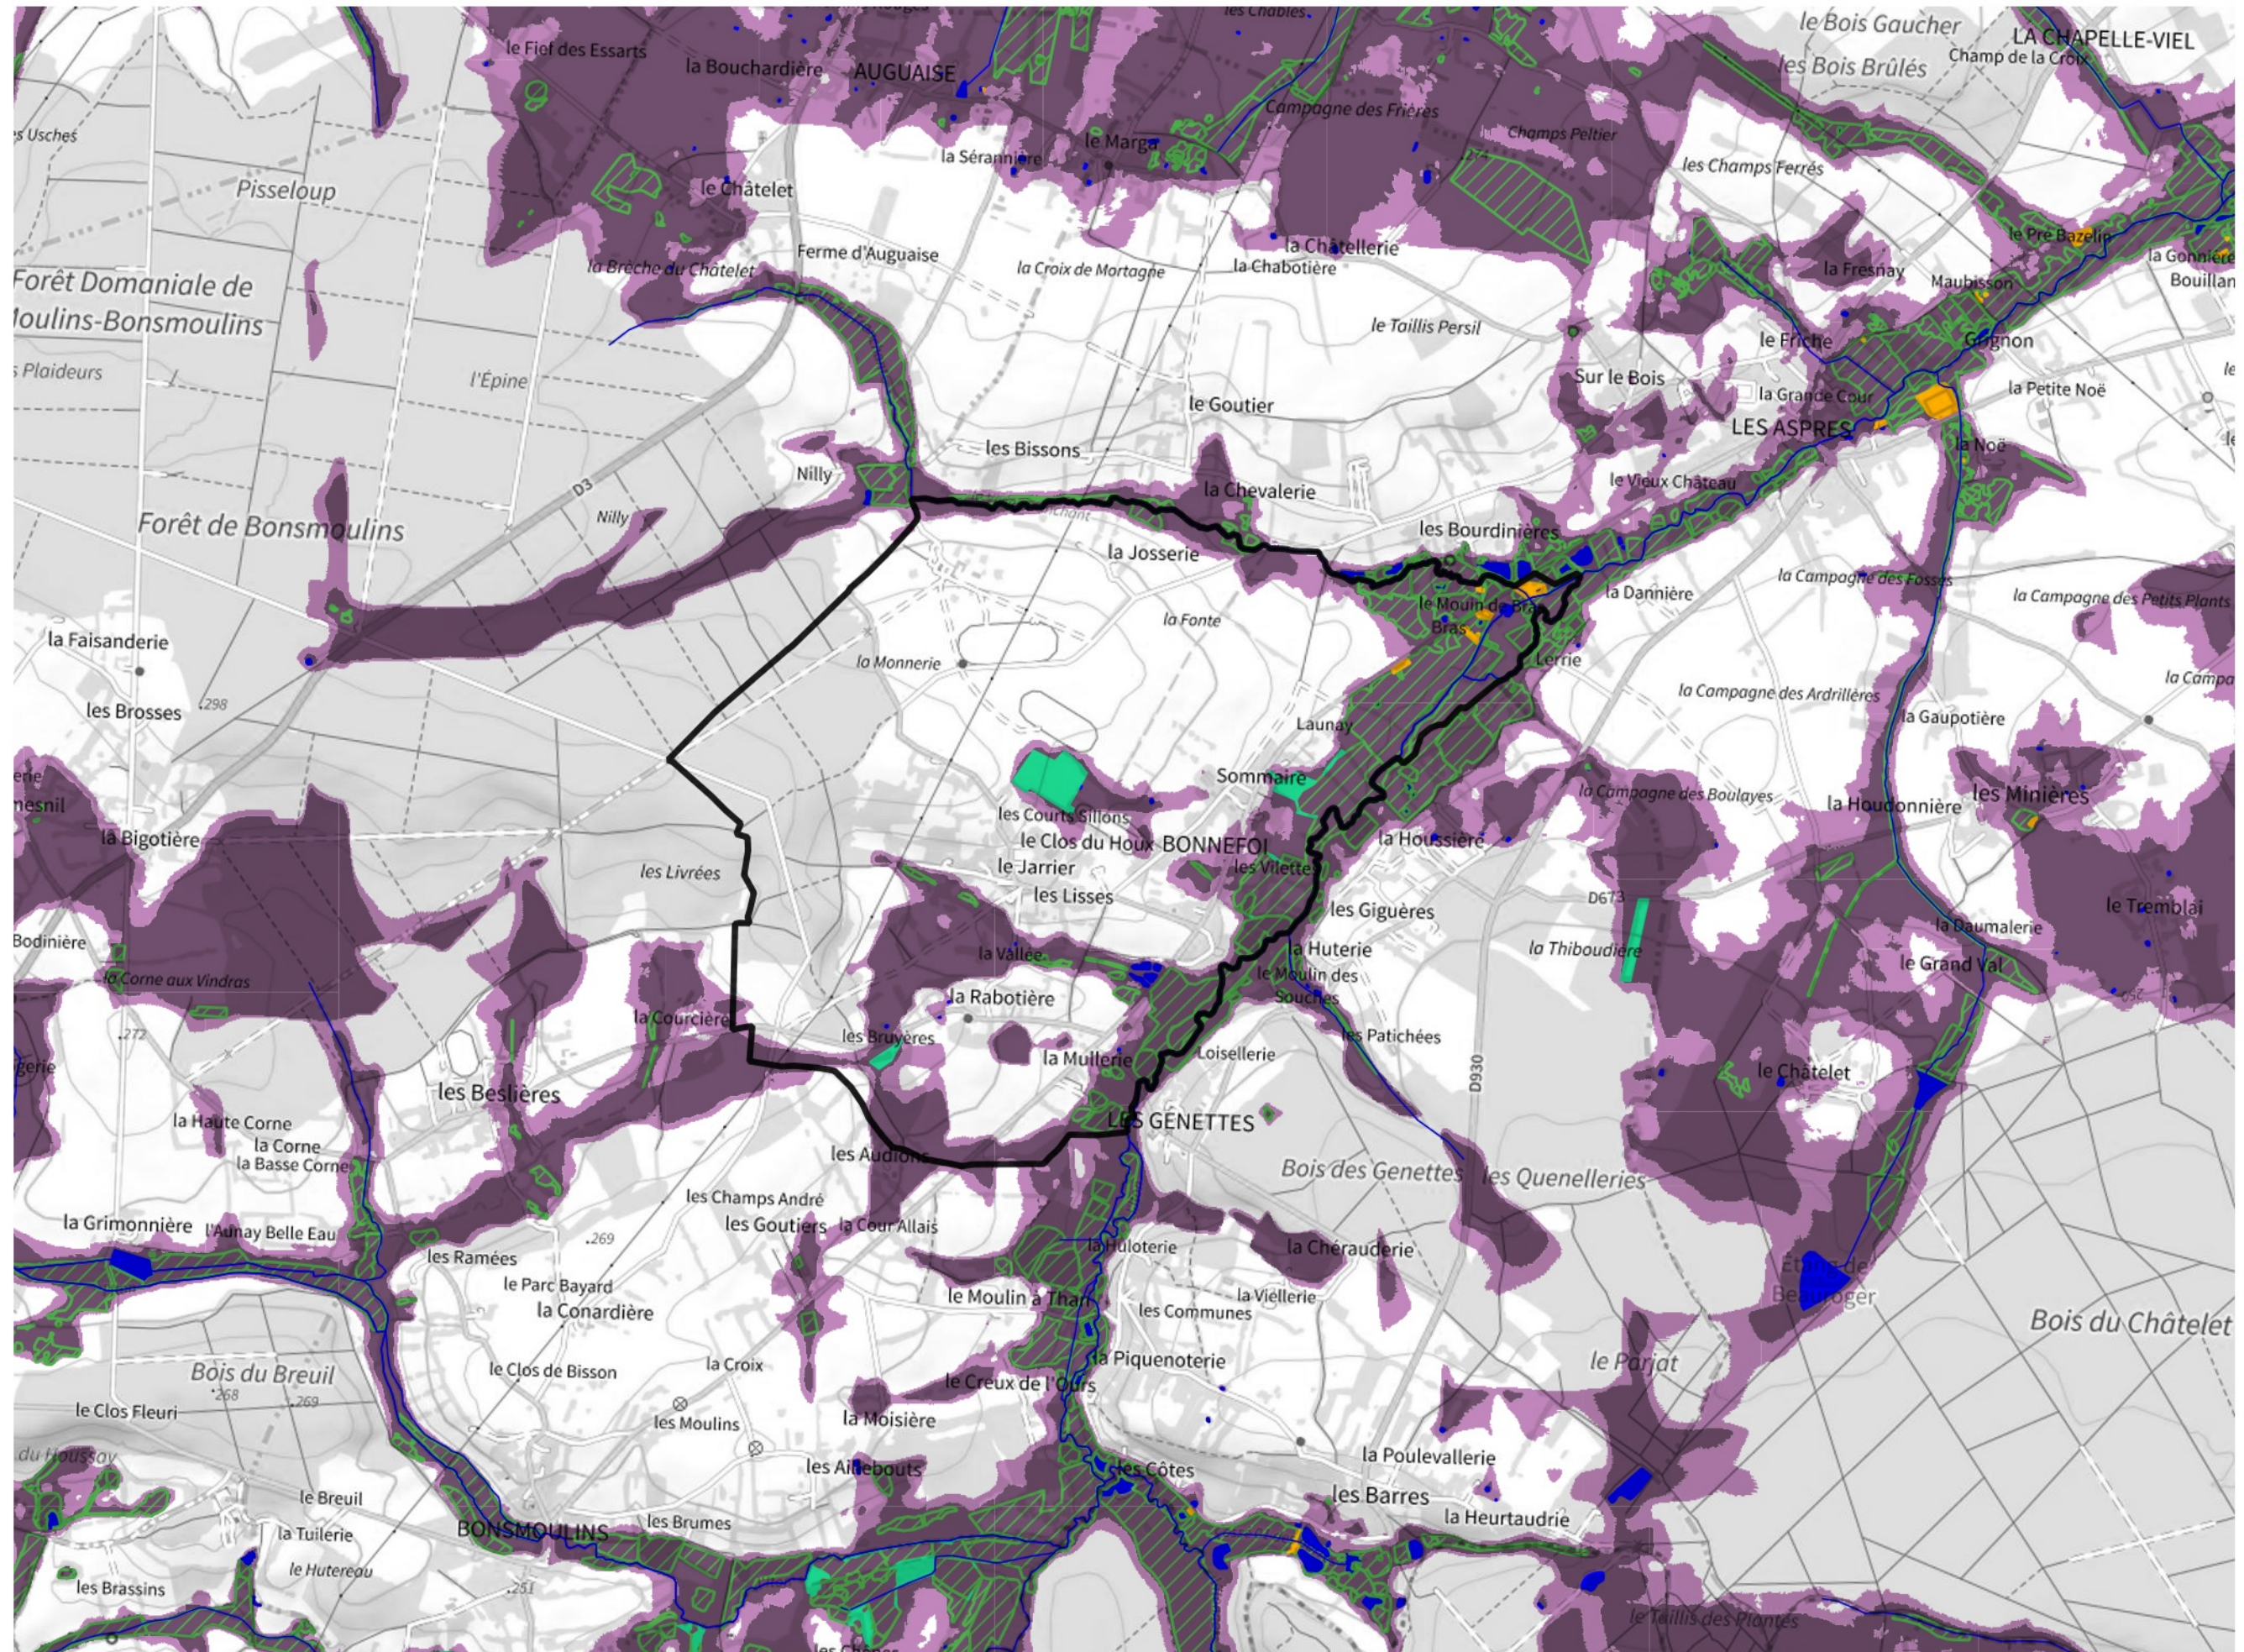

Inventaire régional des Zones Humides (ZH) et des Milieux Prédiposés à la Présence de Zones Humides (MPPZH) Bonnefoi (61052)

- Zones humides**
- Inventaire terrain ou réglementaire
 - Autres (Photo-interprétation, non défini)
 - Zones humides dégradées
 - Milieux fortement prédisposés à la présence de zones humides
 - Milieux faiblement prédisposés à la présence de zones humides
 - Mares, étangs, lacs
 - Cours d'eau
 - Limite communale

Cette carte représente une mise à jour sur cette commune. Elle ne doit pas être utilisée pour les communes voisines.

[Il est fortement conseillé de se reporter à la notice avant l'interprétation de cette page](#)

Sources :
- IGN - Plan v2
- IGN - AdminExpress
- IGN - BD Topo
- DREAL Normandie

Production :
DREAL Normandie
le 24/07/2024