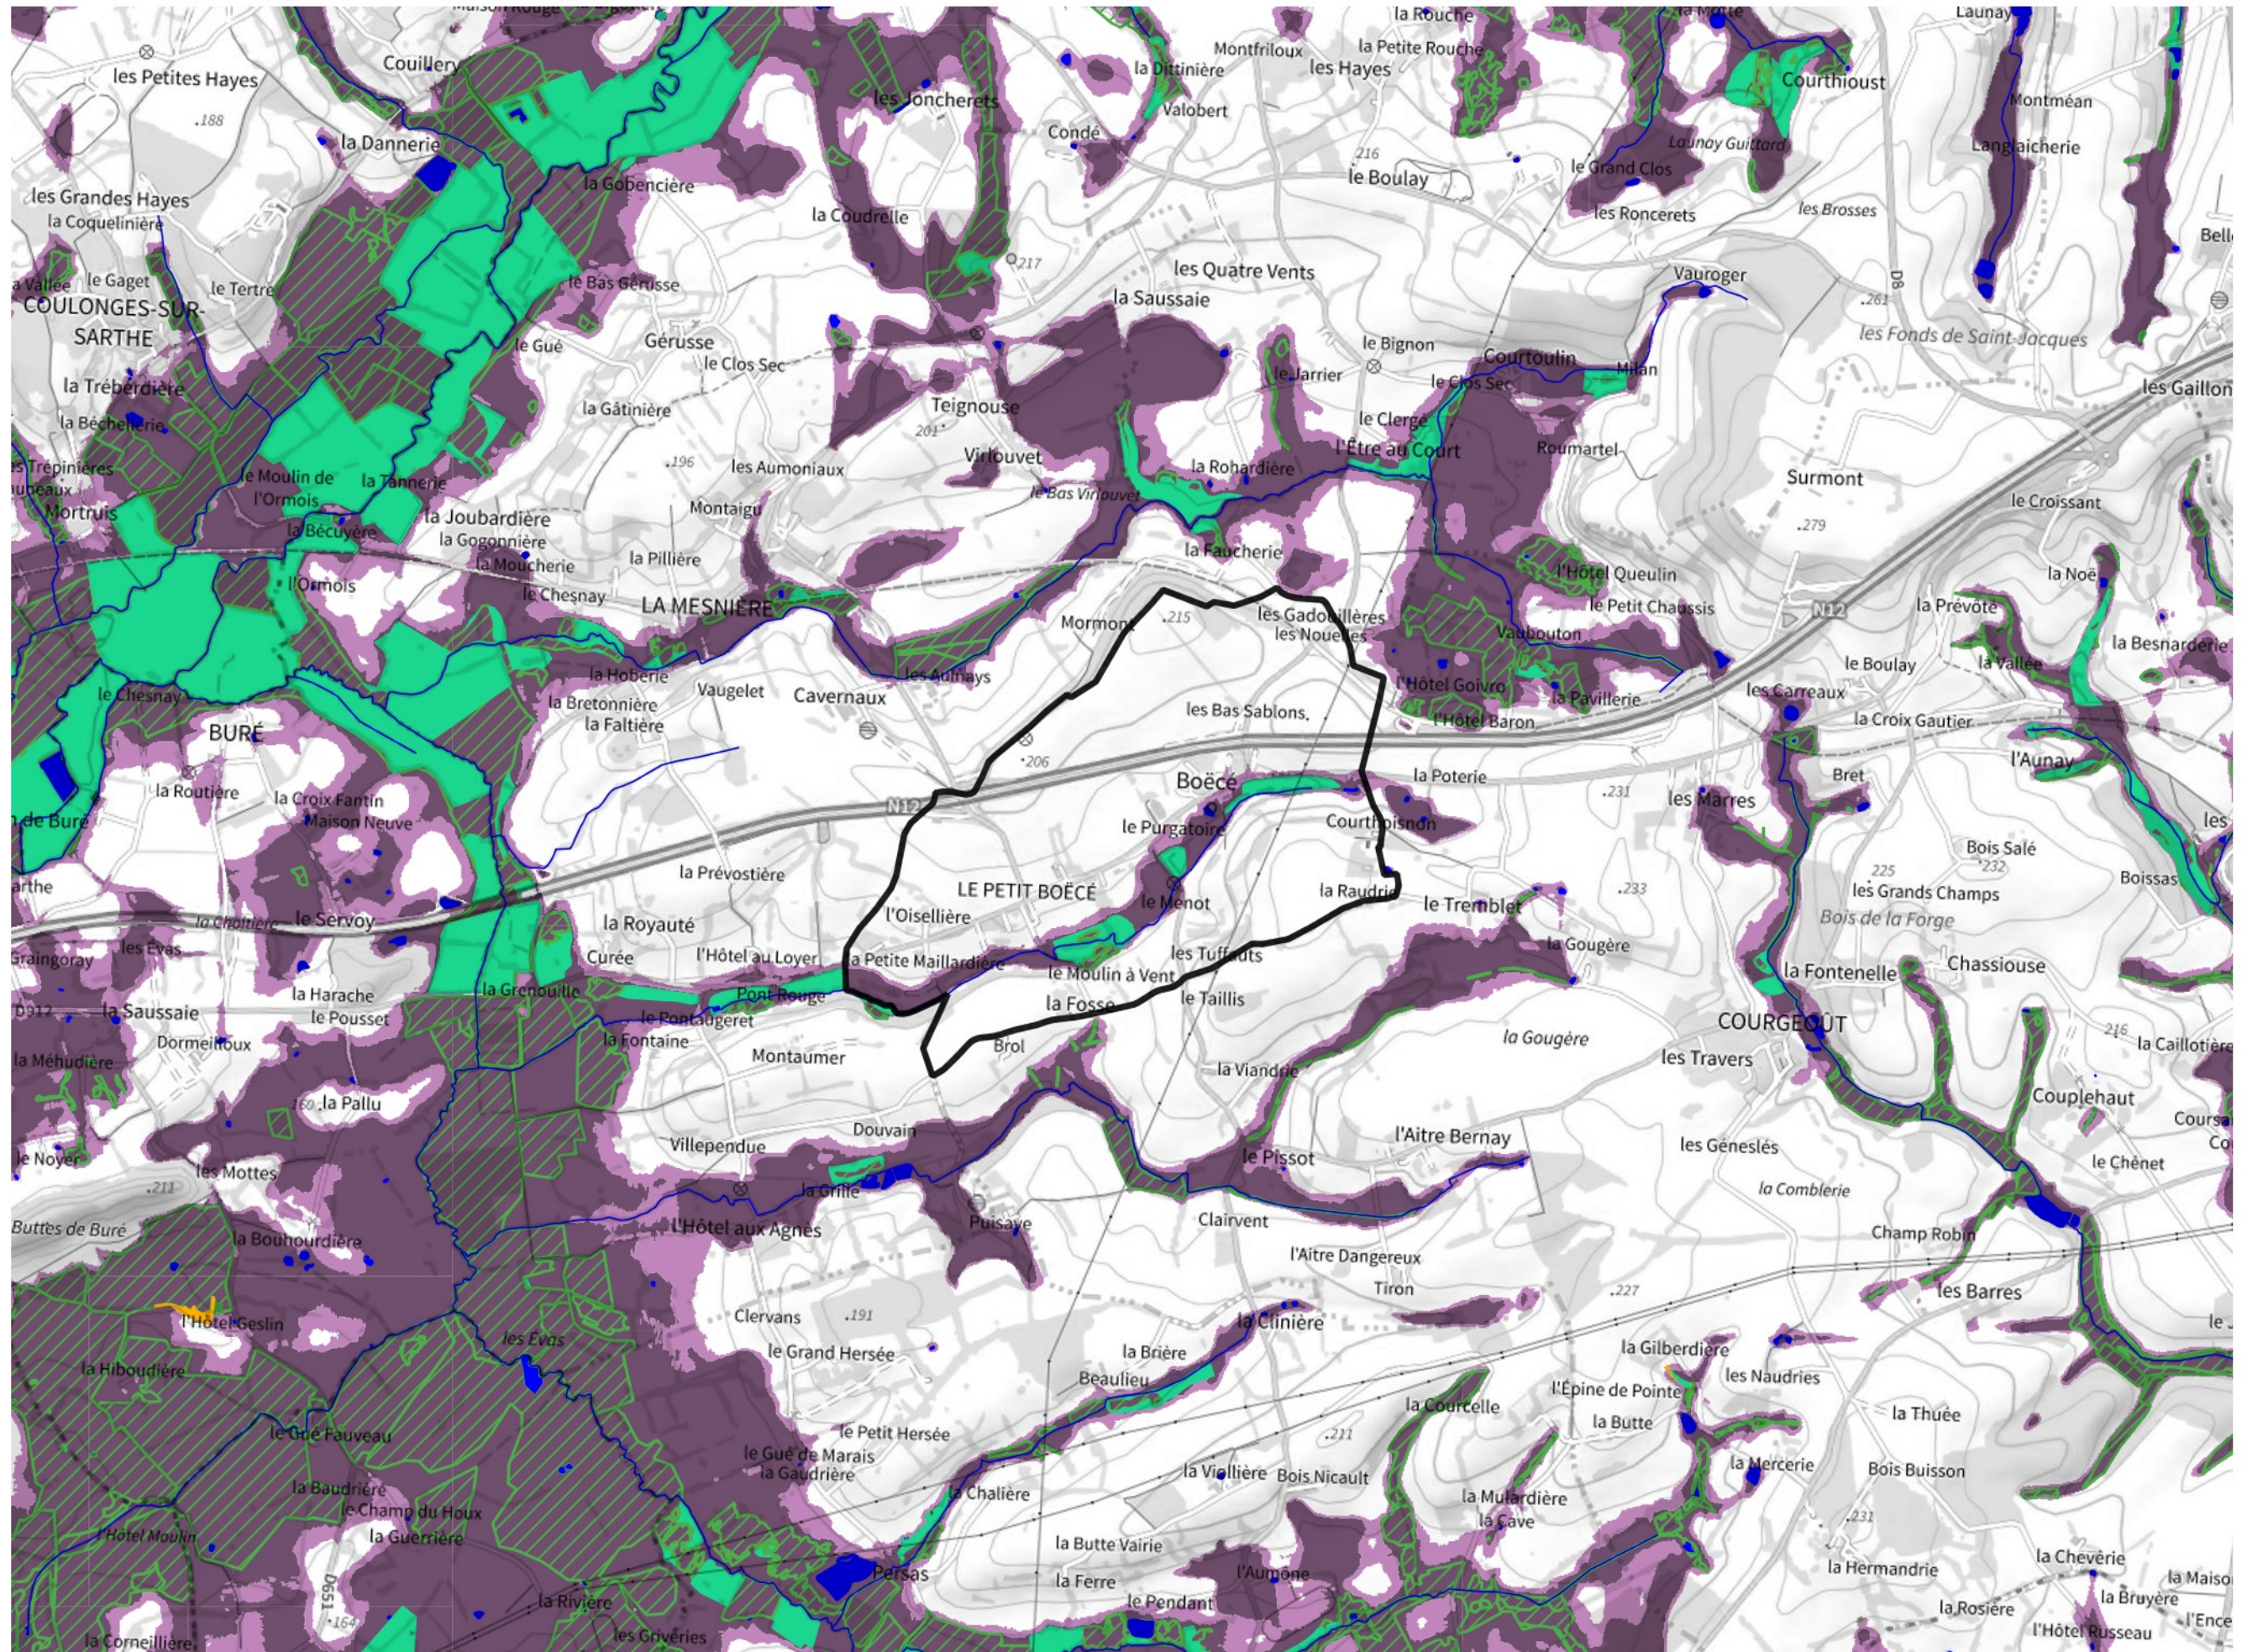

# Inventaire régional des Zones Humides (ZH) et des Milieux Prédiposés à la Présence de Zones Humides (MPPZH) Boëcé (61048)

- Zones humides**
- Inventaire terrain ou réglementaire
  - Autres (Photo-interprétation, non défini)
  - Zones humides dégradées
  - Milieux fortement prédisposés à la présence de zones humides
  - Milieux faiblement prédisposés à la présence de zones humides
  - Mares, étangs, lacs
  - Cours d'eau
  - Limite communale

Cette carte représente une mise à jour sur cette commune. Elle ne doit pas être utilisée pour les communes voisines.

[Il est fortement conseillé de se reporter à la notice avant l'interprétation de cette page](#)

0 250 500 m

**Sources :**  
- IGN - Plan v2  
- IGN - AdminExpress  
- IGN - BD Topo  
- DREAL Normandie

**Production :**  
DREAL Normandie  
le 24/07/2024