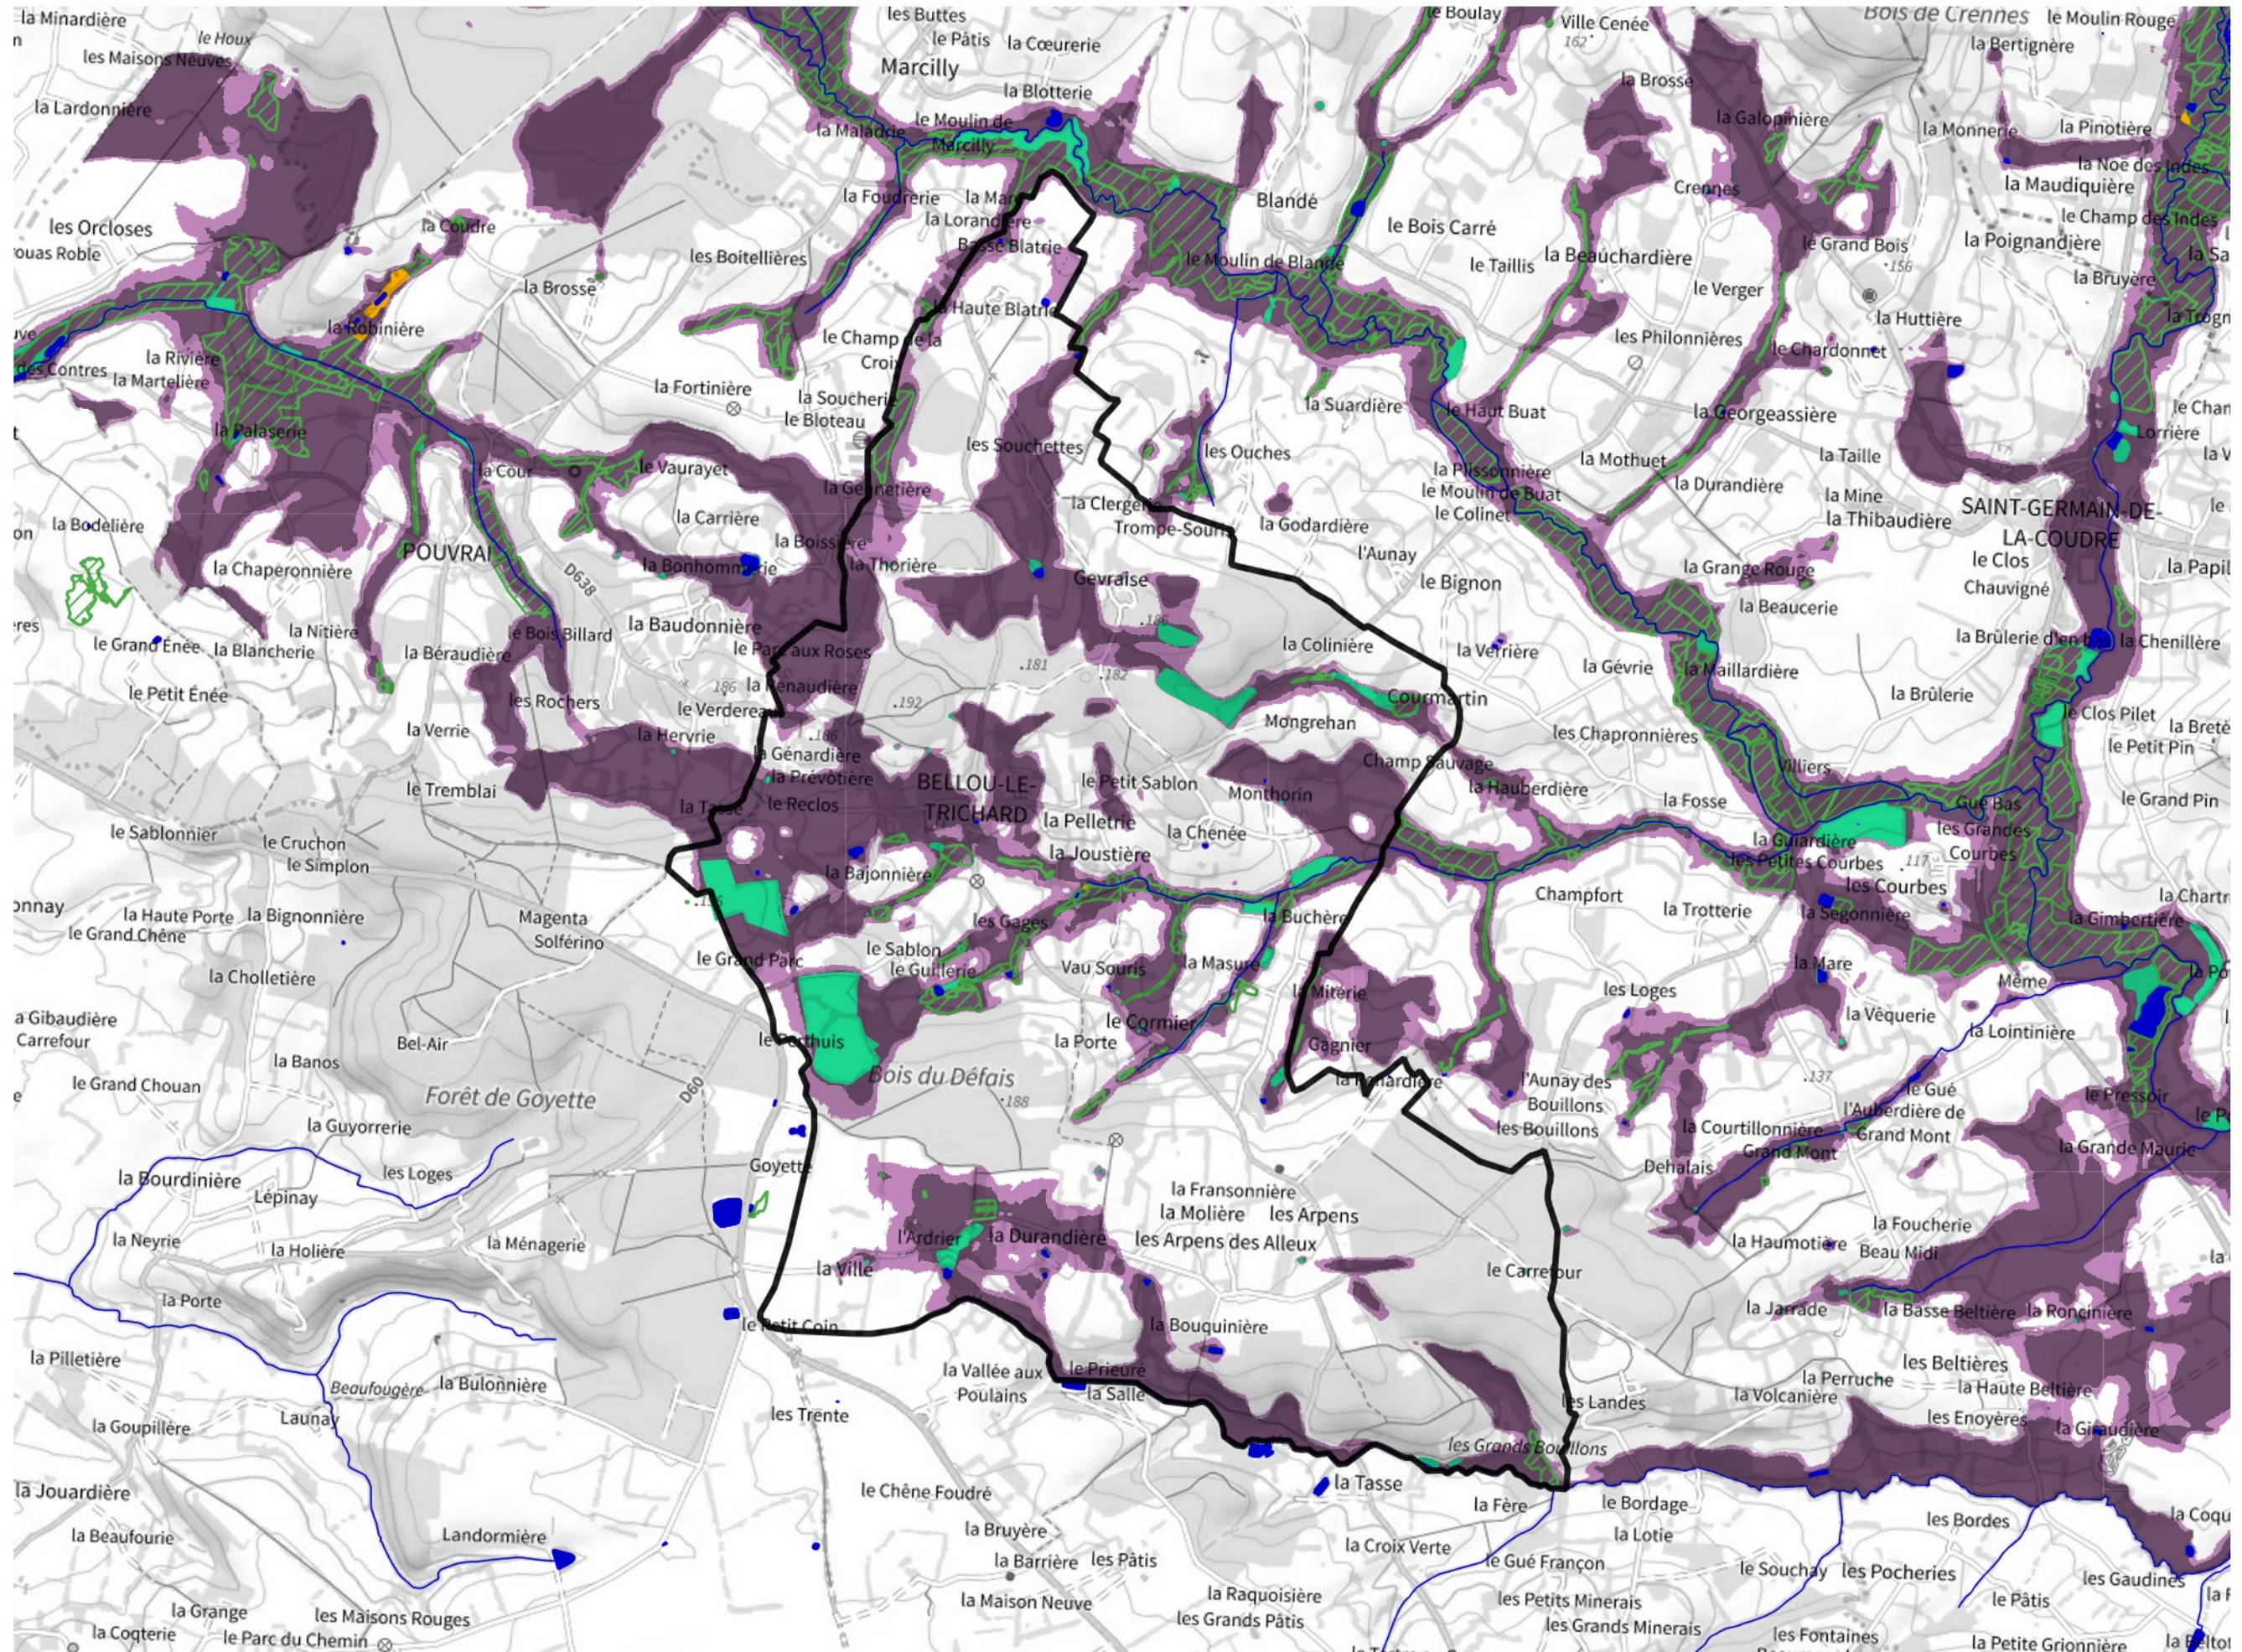

Inventaire régional des Zones Humides (ZH) et des Milieux Prédiposés à la Présence de Zones Humides (MPPZH) Bellou-le-Trichard (61041)

- Zones humides**
- Inventaire terrain ou réglementaire
 - Autres (Photo-interprétation, non défini)
 - Zones humides dégradées
 - Milieux fortement prédisposés à la présence de zones humides
 - Milieux faiblement prédisposés à la présence de zones humides
 - Mares, étangs, lacs
 - Cours d'eau
 - Limite communale

Cette carte représente une mise à jour sur cette commune. Elle ne doit pas être utilisée pour les communes voisines.

[Il est fortement conseillé de se reporter à la notice avant l'interprétation de cette page](#)

0 250 500 m

Sources :
- IGN - Plan v2
- IGN - AdminExpress
- IGN - BD Topo
- DREAL Normandie

Production :
DREAL Normandie
le 24/07/2024