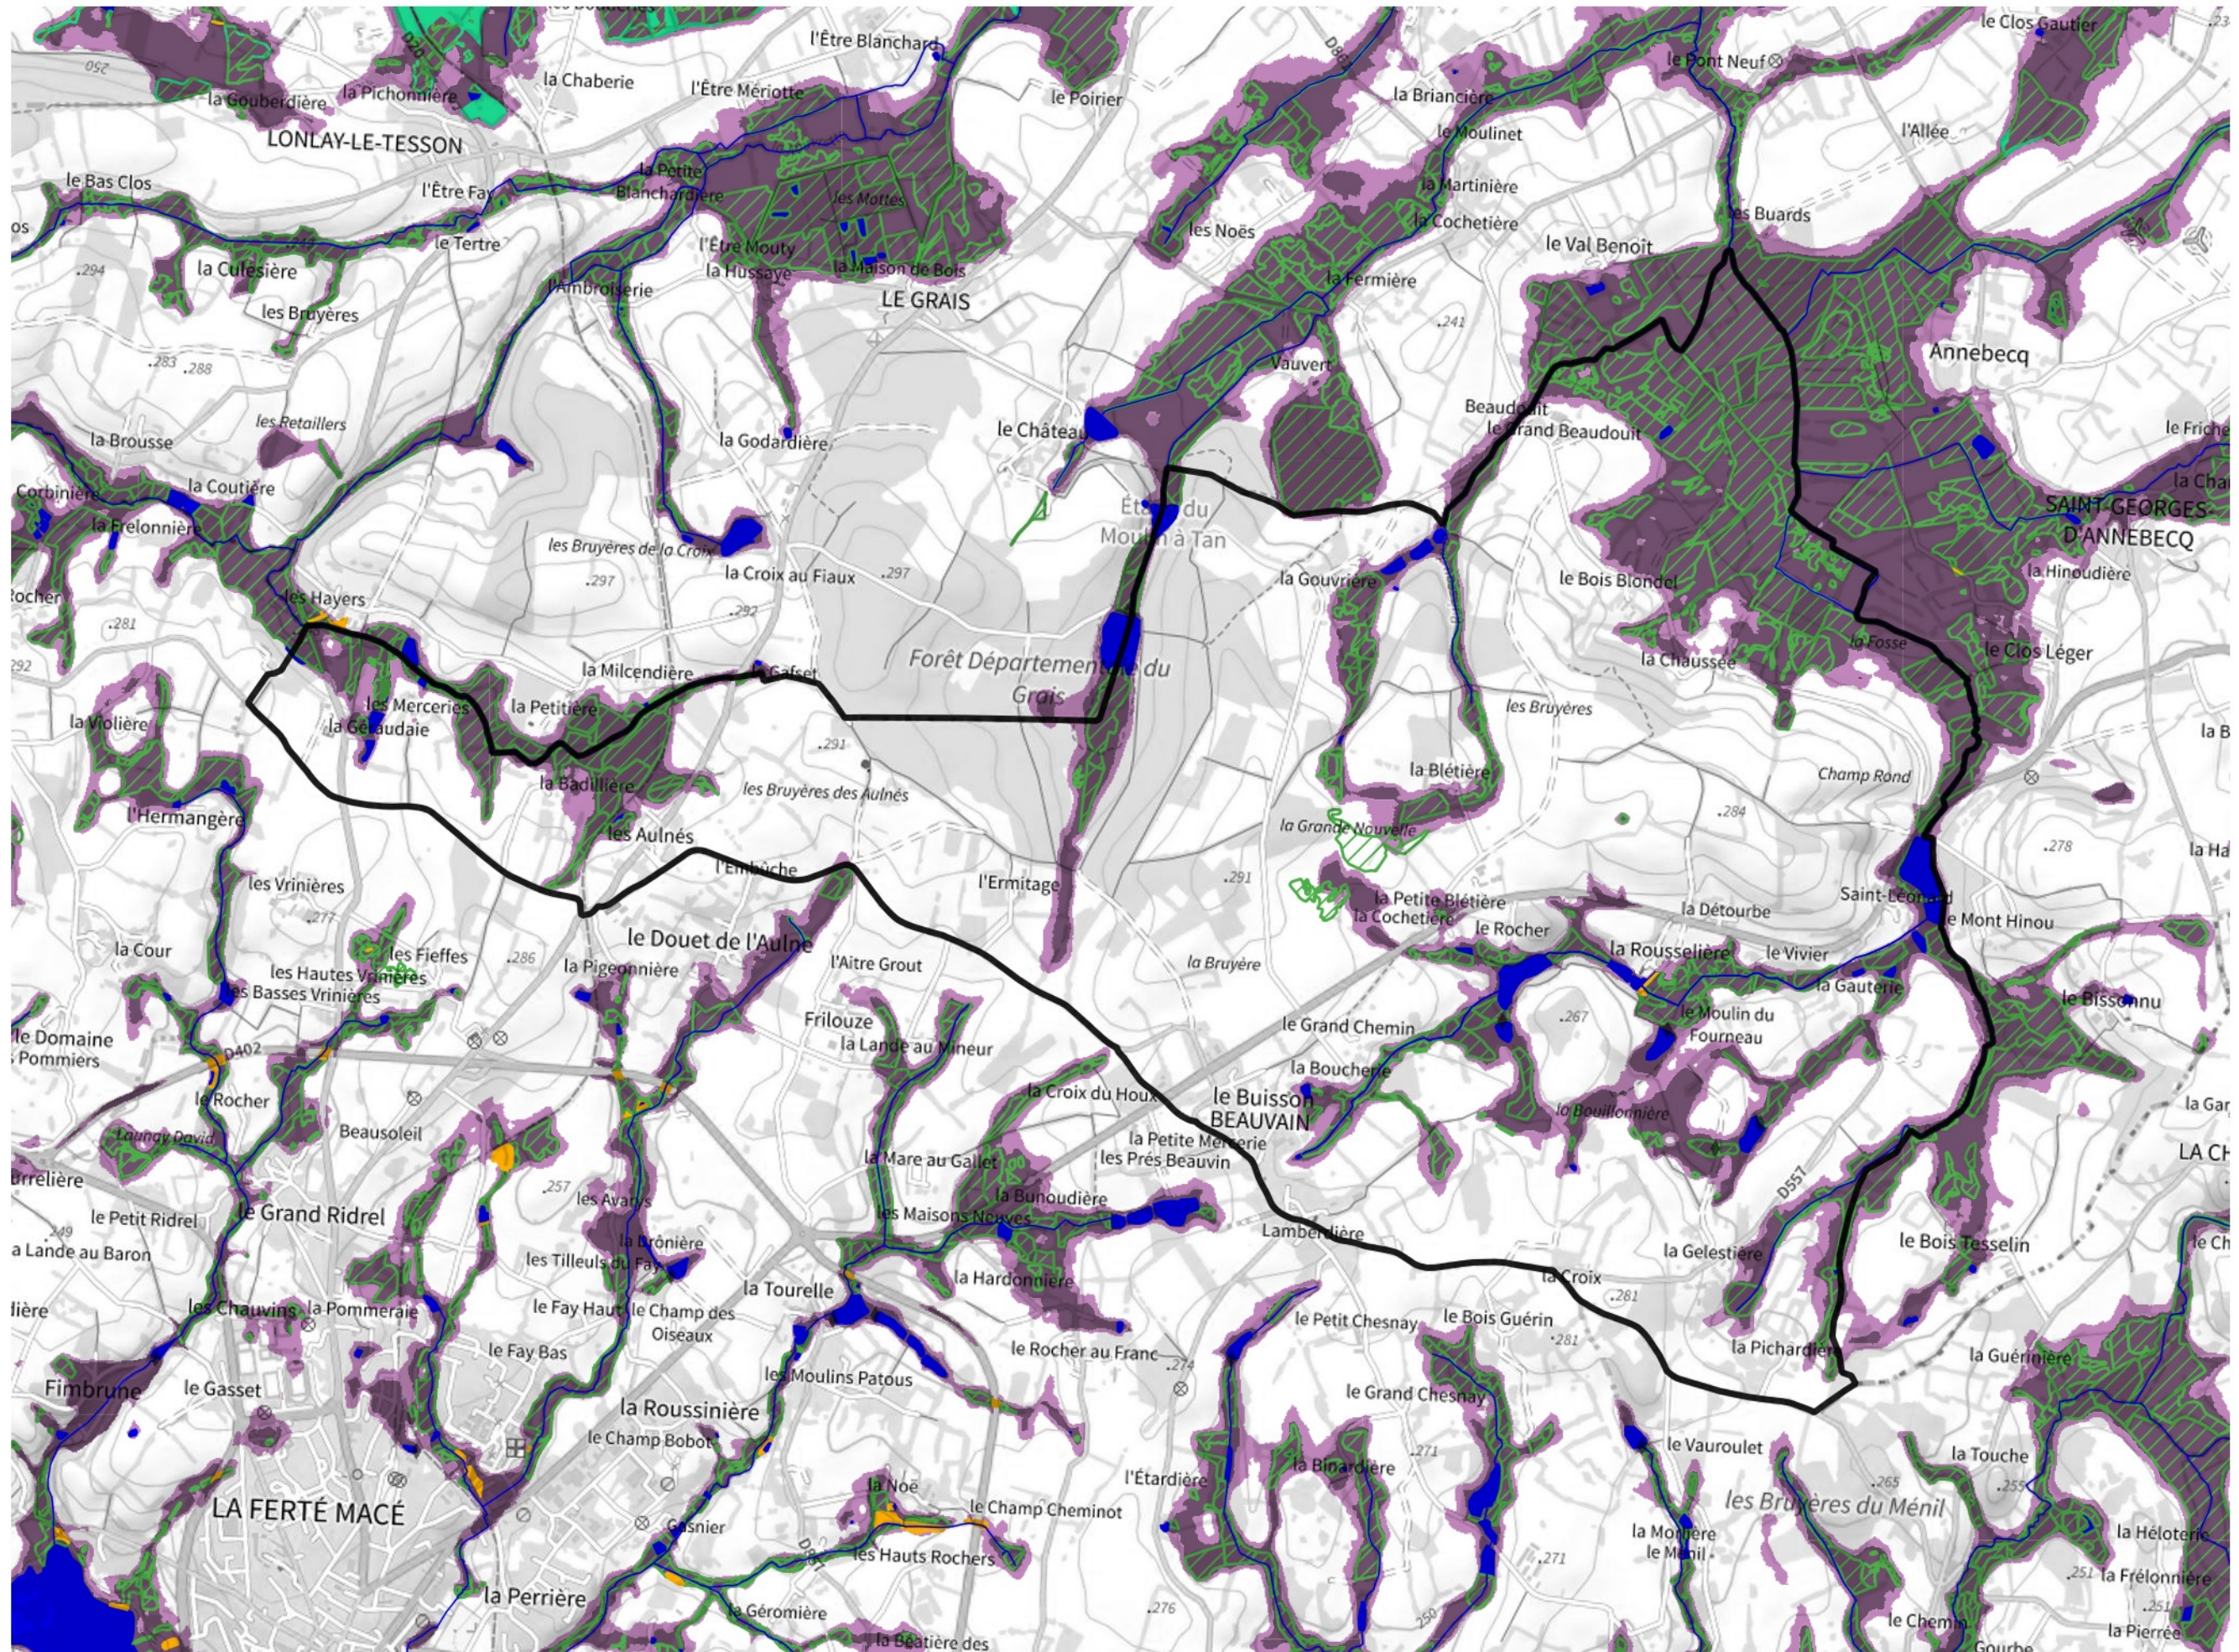

Inventaire régional des Zones Humides (ZH) et des Milieux Prédiposés à la Présence de Zones Humides (MPPZH) Beauvain (61035)

- Zones humides**
- Inventaire terrain ou réglementaire
 - Autres (Photo-interprétation, non défini)
 - Zones humides dégradées
 - Milieux fortement prédisposés à la présence de zones humides
 - Milieux faiblement prédisposés à la présence de zones humides
 - Mares, étangs, lacs
 - Cours d'eau
 - Limite communale

Cette carte représente une mise à jour sur cette commune. Elle ne doit pas être utilisée pour les communes voisines.

[Il est fortement conseillé de se reporter à la notice avant l'interprétation de cette page](#)

0 250 500 m

Sources :
- IGN - Plan v2
- IGN - AdminExpress
- IGN - BD Topo
- DREAL Normandie

Production :
DREAL Normandie
le 24/07/2024