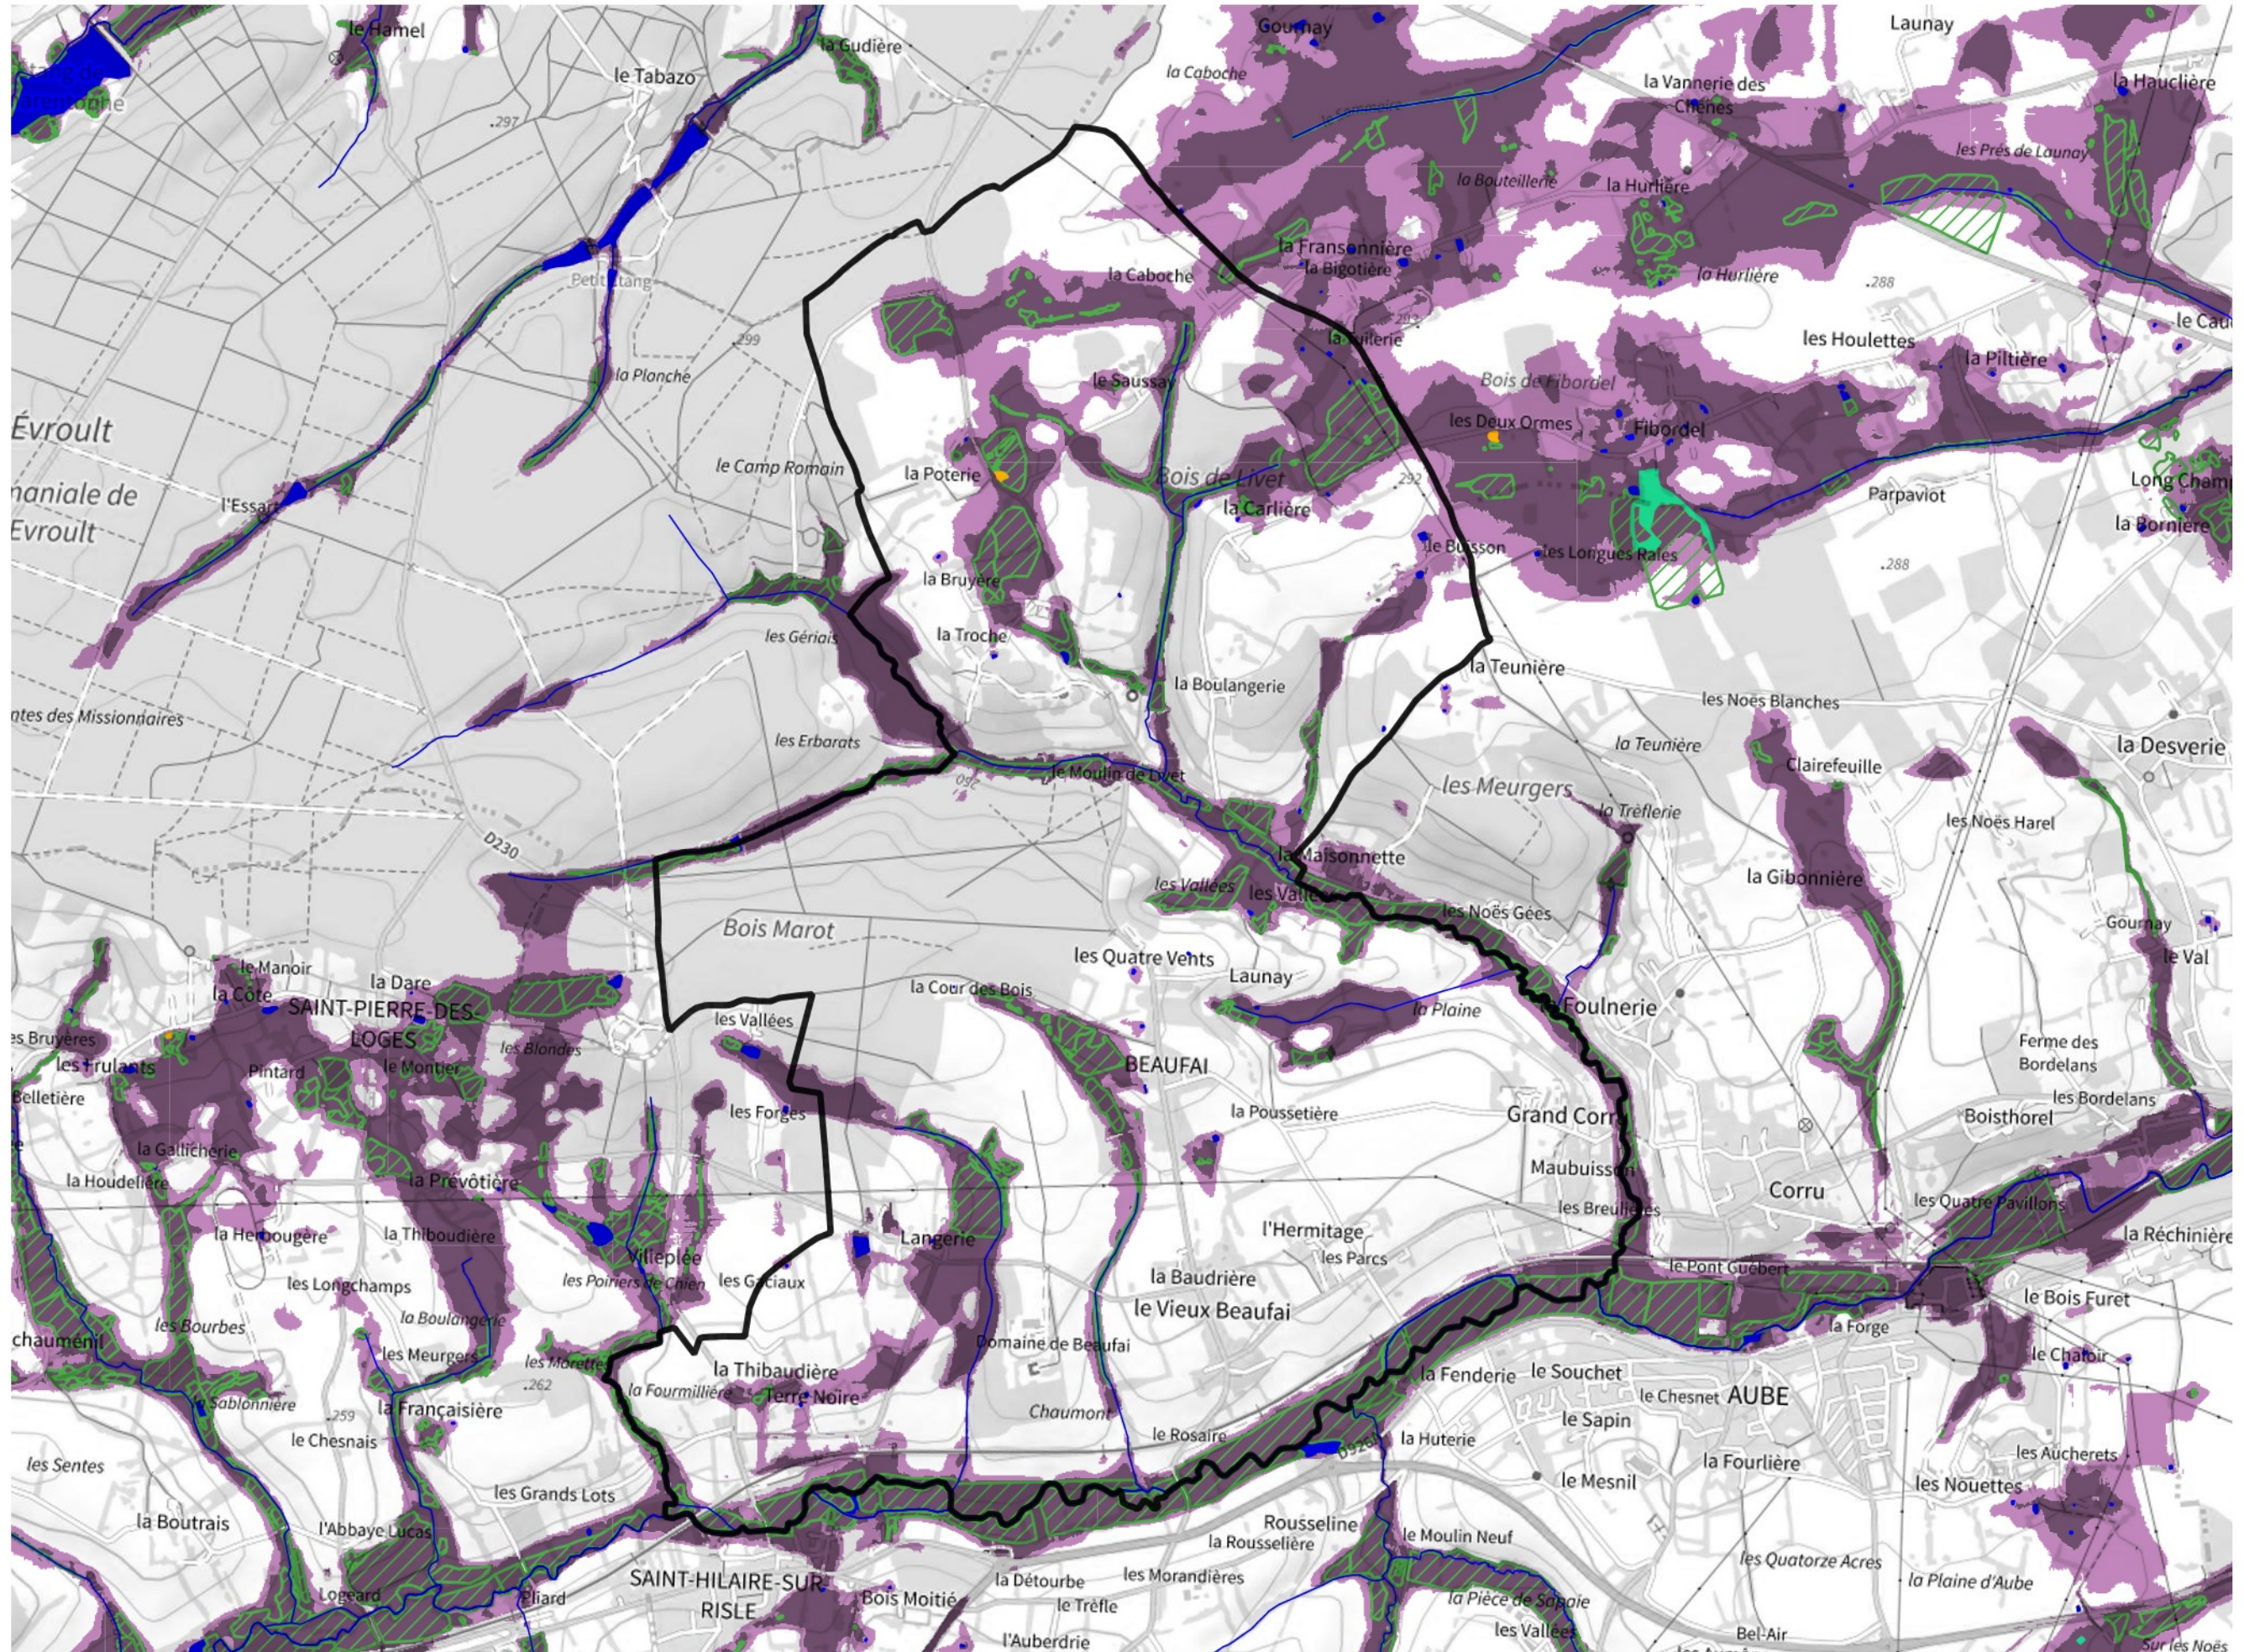

Inventaire régional des Zones Humides (ZH) et des Milieux Prédiposés à la Présence de Zones Humides (MPPZH) Beaufai (61032)

- Zones humides**
- Inventaire terrain ou réglementaire
 - Autres (Photo-interprétation, non défini)
 - Zones humides dégradées
 - Milieux fortement prédisposés à la présence de zones humides
 - Milieux faiblement prédisposés à la présence de zones humides
 - Mares, étangs, lacs
 - Cours d'eau
 - Limite communale

Cette carte représente une mise à jour sur cette commune. Elle ne doit pas être utilisée pour les communes voisines.

[Il est fortement conseillé de se reporter à la notice avant l'interprétation de cette page](#)

0 250 500 m

Sources :
- IGN - Plan v2
- IGN - AdminExpress
- IGN - BD Topo
- DREAL Normandie

Production :
DREAL Normandie
le 24/07/2024