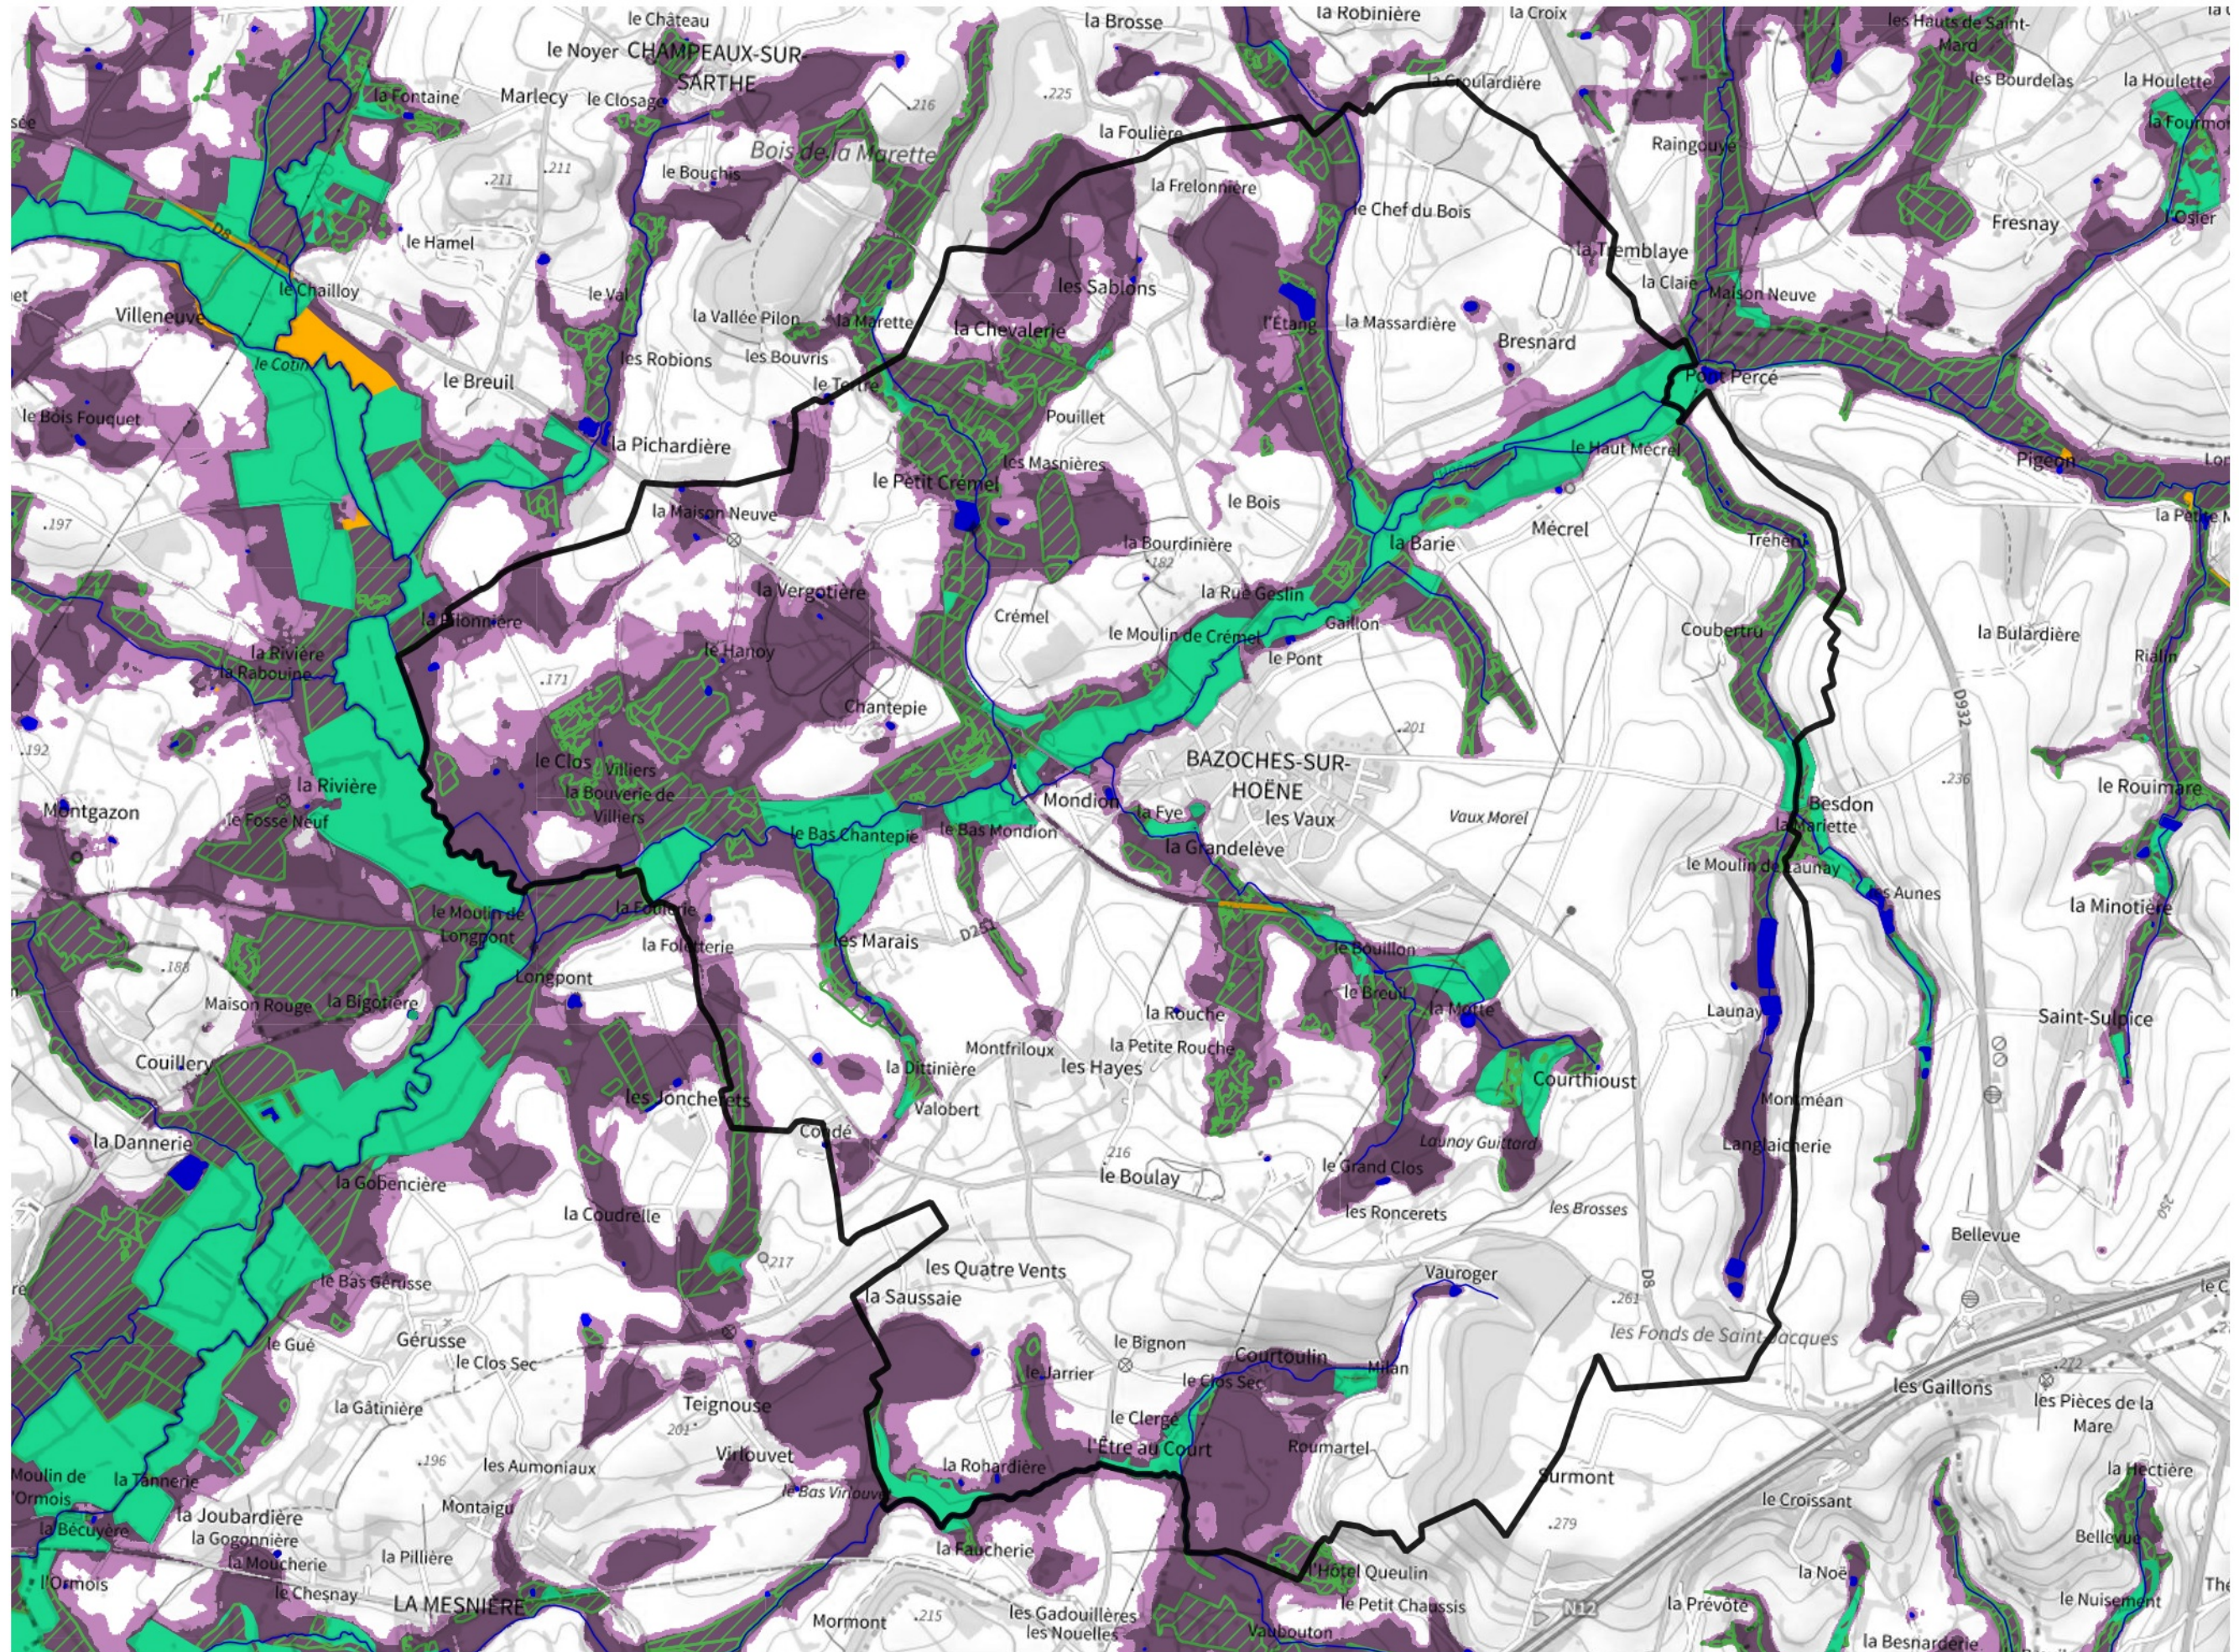

# Inventaire régional des Zones Humides (ZH) et des Milieux Prédiposés à la Présence de Zones Humides (MPPZH) Bazoches-sur-Hoëne (61029)

- Zones humides**
- Inventaire terrain ou réglementaire
  - Autres (Photo-interprétation, non défini)
  - Zones humides dégradées
  - Milieux fortement prédisposés à la présence de zones humides
  - Milieux faiblement prédisposés à la présence de zones humides
  - Mares, étangs, lacs
  - Cours d'eau
  - Limite communale

Cette carte représente une mise à jour sur cette commune. Elle ne doit pas être utilisée pour les communes voisines.

[Il est fortement conseillé de se reporter à la notice avant l'interprétation de cette page](#)

0 250 500 m

**Sources :**  
- IGN - Plan v2  
- IGN - AdminExpress  
- IGN - BD Topo  
- DREAL Normandie

**Production :**  
DREAL Normandie  
le 24/07/2024