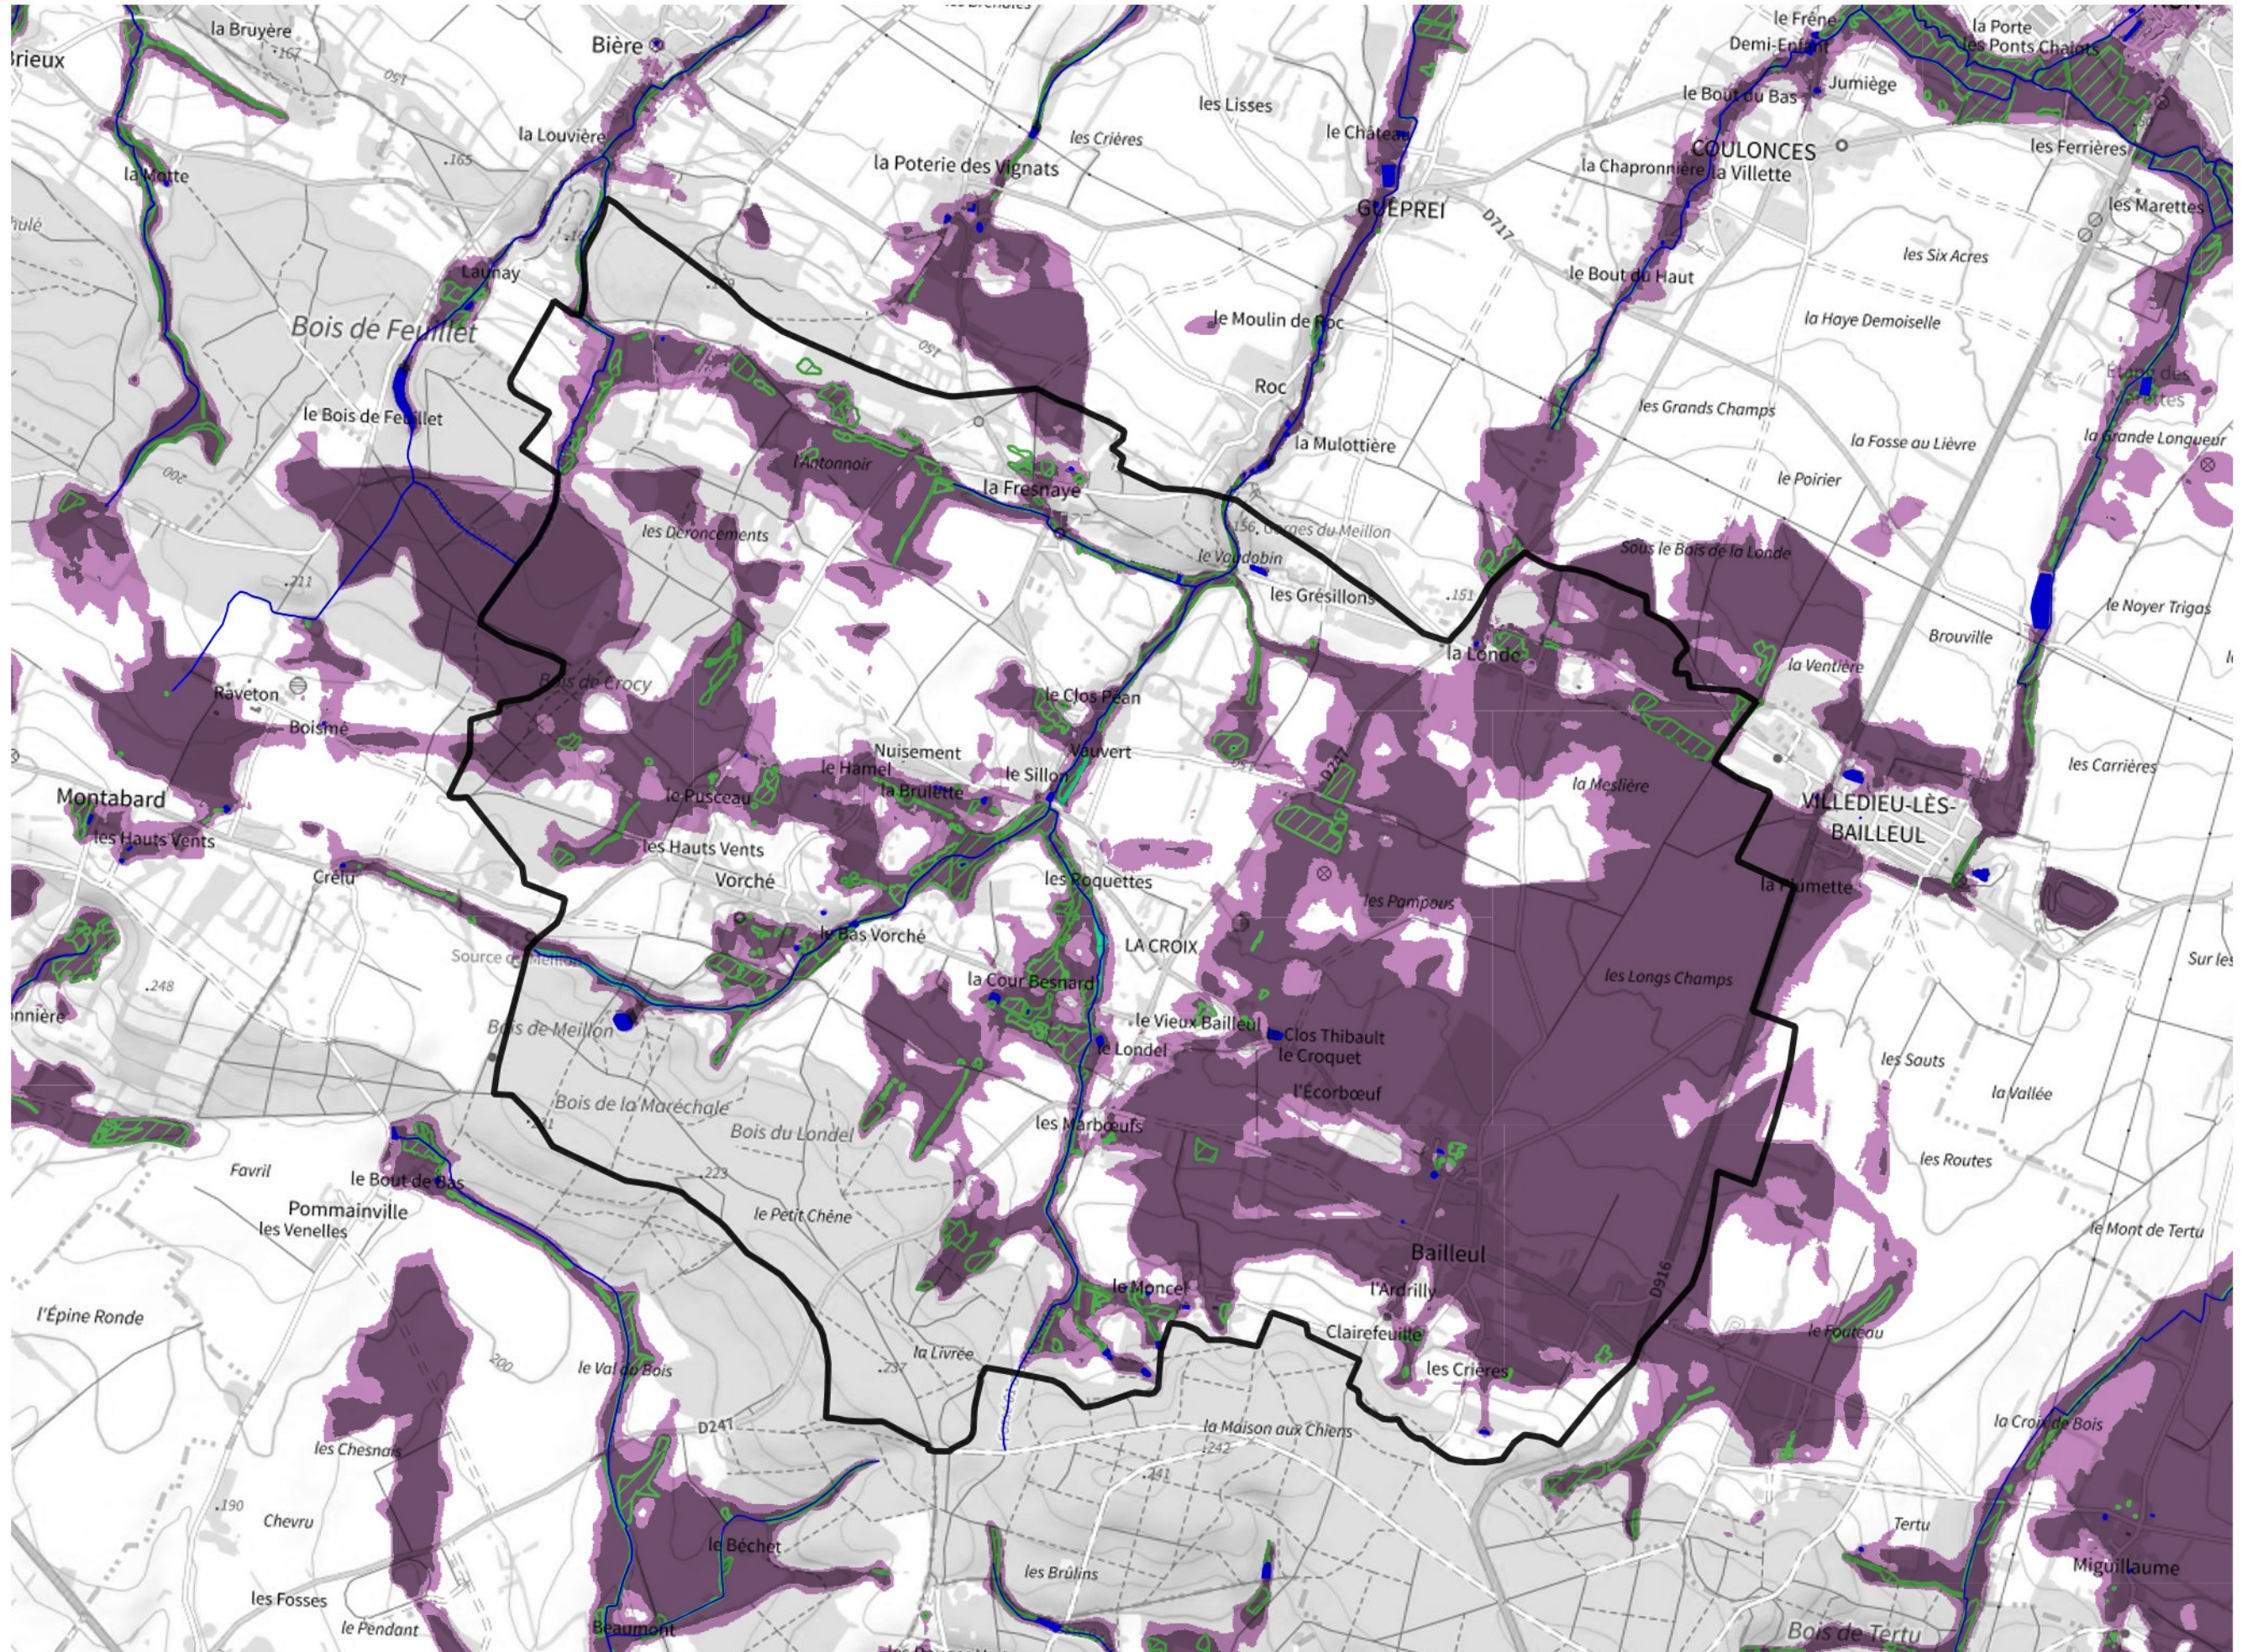

# Inventaire régional des Zones Humides (ZH) et des Milieux Prédiposés à la Présence de Zones Humides (MPPZH) Bailleul (61023)

- Zones humides**
- Inventaire terrain ou réglementaire
  - Autres (Photo-interprétation, non défini)
  - Zones humides dégradées
  - Milieux fortement prédisposés à la présence de zones humides
  - Milieux faiblement prédisposés à la présence de zones humides
  - Mares, étangs, lacs
  - Cours d'eau
  - Limite communale

Cette carte représente une mise à jour sur cette commune. Elle ne doit pas être utilisée pour les communes voisines.

[Il est fortement conseillé de se reporter à la notice avant l'interprétation de cette page](#)

0 250 500 m

**Sources :**  
- IGN - Plan v2  
- IGN - AdminExpress  
- IGN - BD Topo  
- DREAL Normandie

**Production :**  
DREAL Normandie  
le 24/07/2024