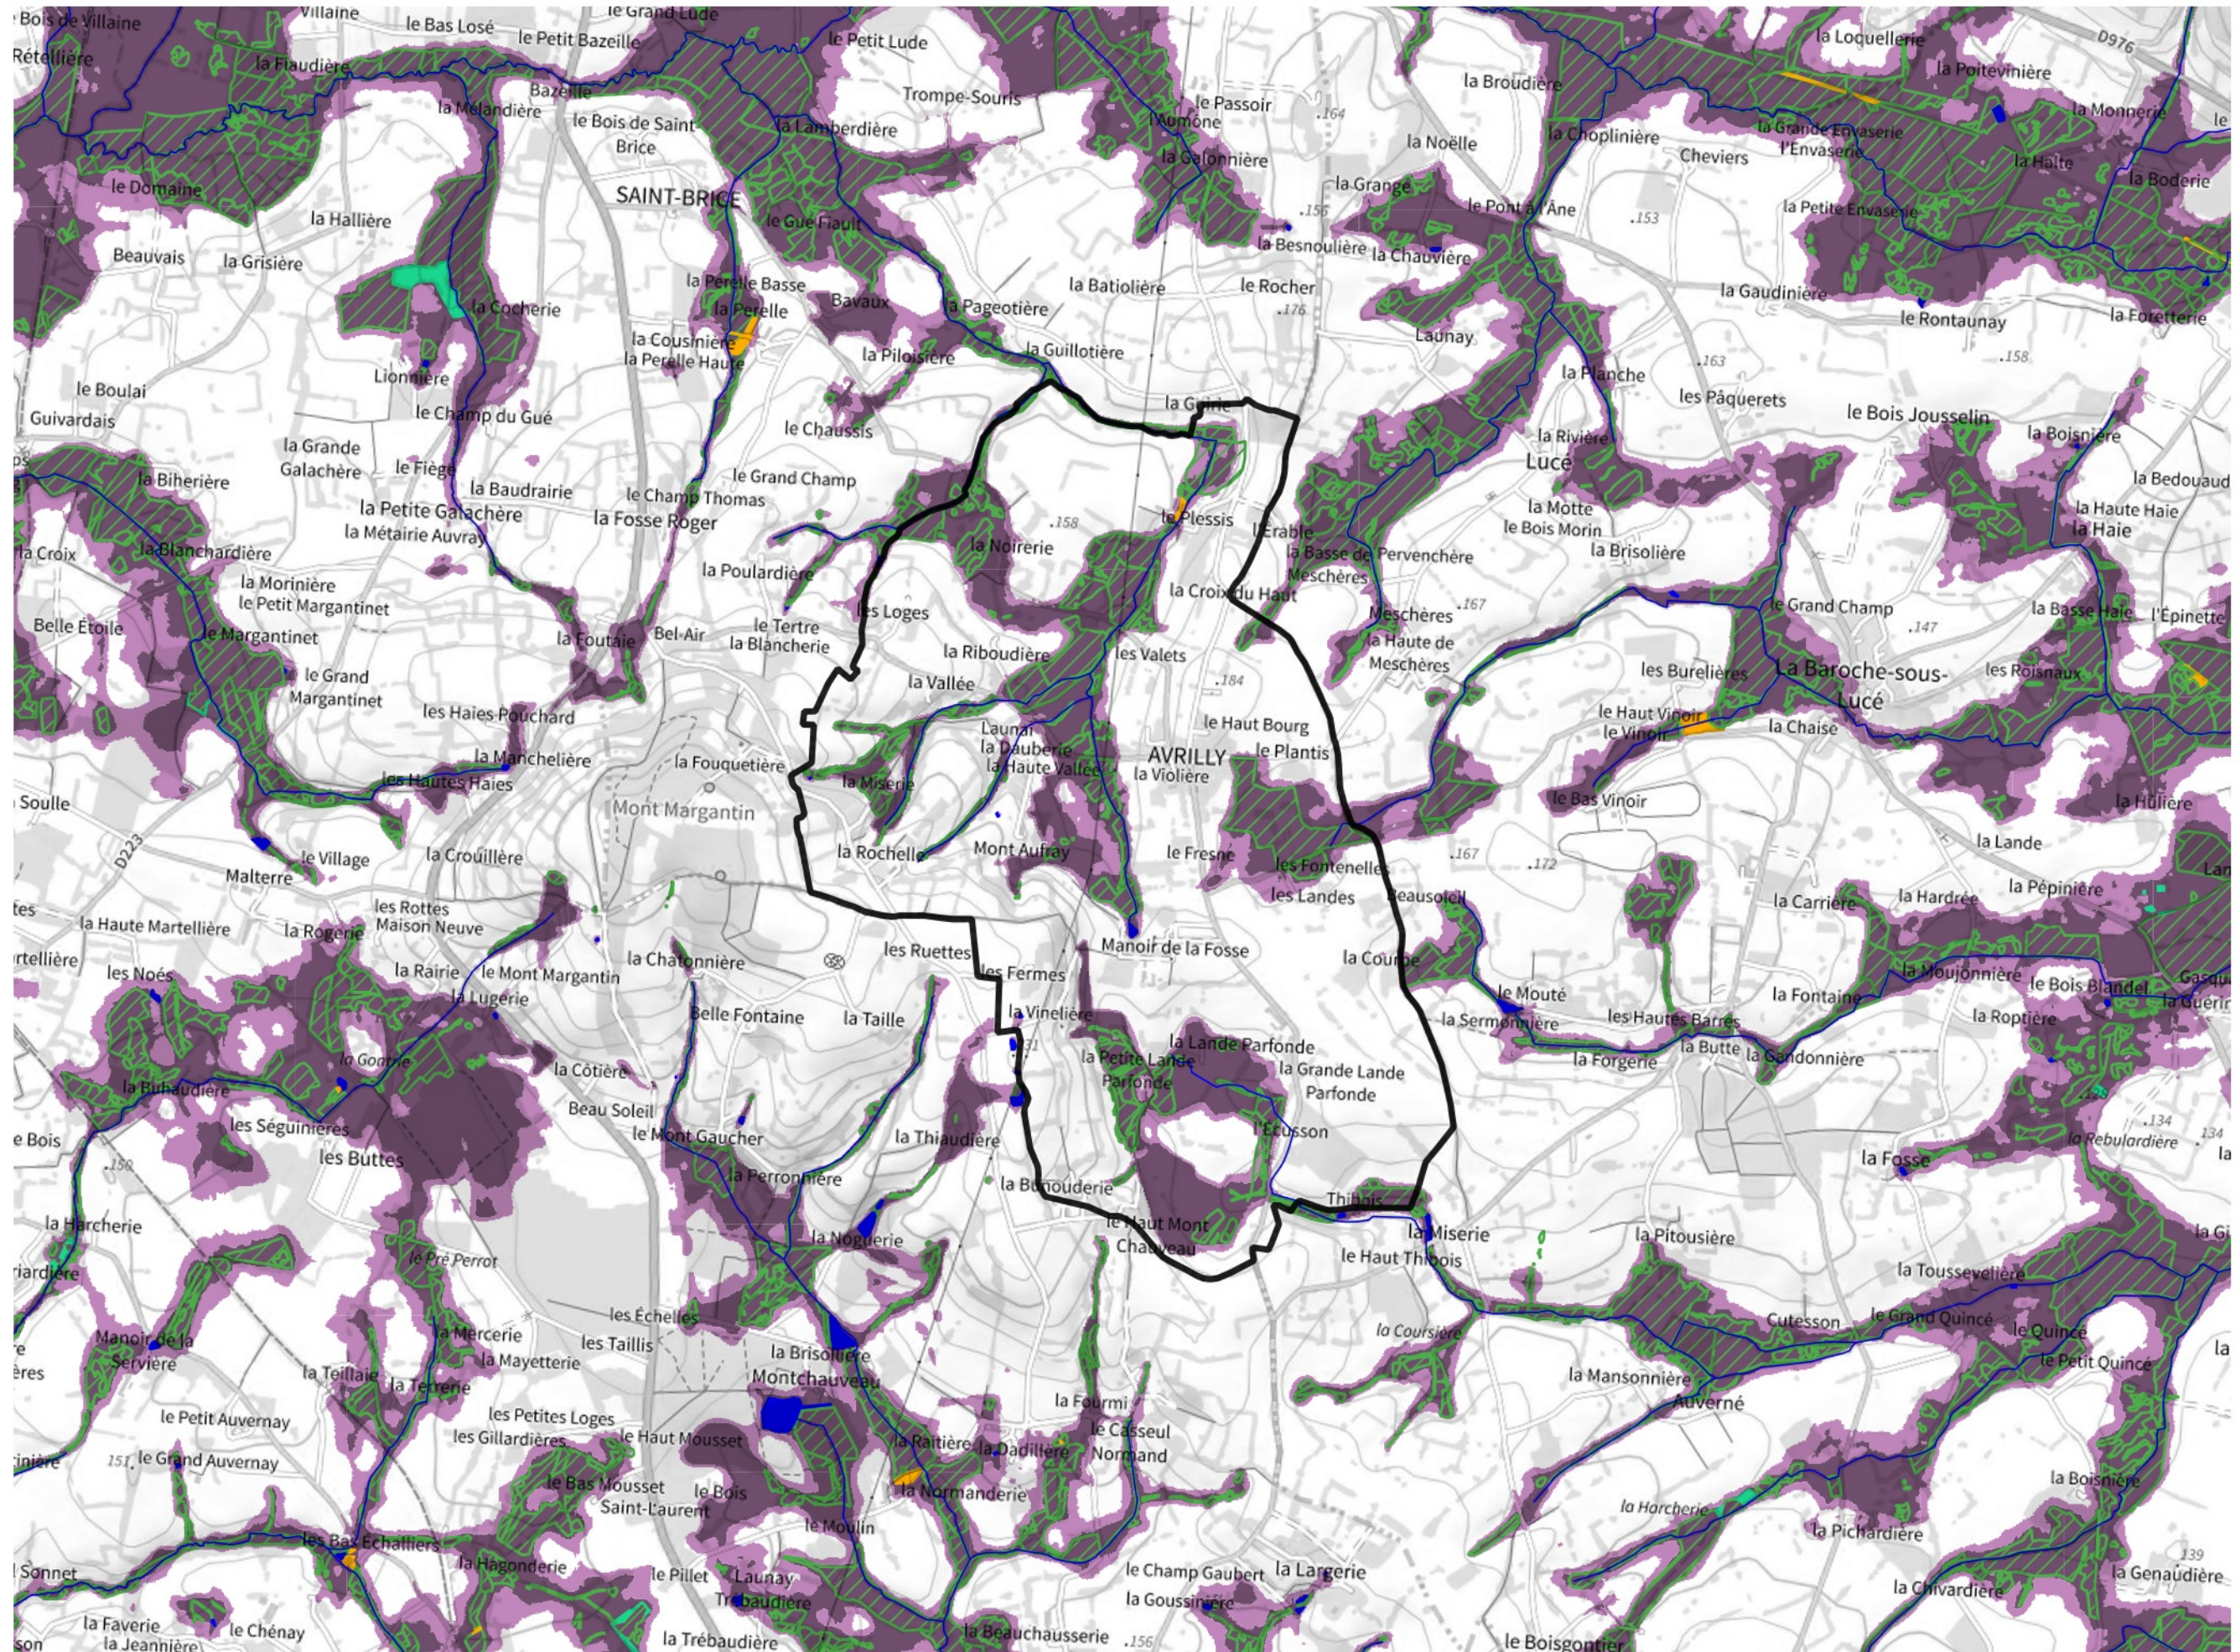

Inventaire régional des Zones Humides (ZH) et des Milieux Prédiposés à la Présence de Zones Humides (MPPZH) Avrilly (61021)

- Zones humides**
- Inventaire terrain ou réglementaire
 - Autres (Photo-interprétation, non défini)
 - Zones humides dégradées
 - Milieux fortement prédisposés à la présence de zones humides
 - Milieux faiblement prédisposés à la présence de zones humides
 - Mares, étangs, lacs
 - Cours d'eau
 - Limite communale

Cette carte représente une mise à jour sur cette commune. Elle ne doit pas être utilisée pour les communes voisines.

[Il est fortement conseillé de se reporter à la notice avant l'interprétation de cette page](#)

0 250 500 m

Sources :
- IGN - Plan v2
- IGN - AdminExpress
- IGN - BD Topo
- DREAL Normandie

Production :
DREAL Normandie
le 24/07/2024