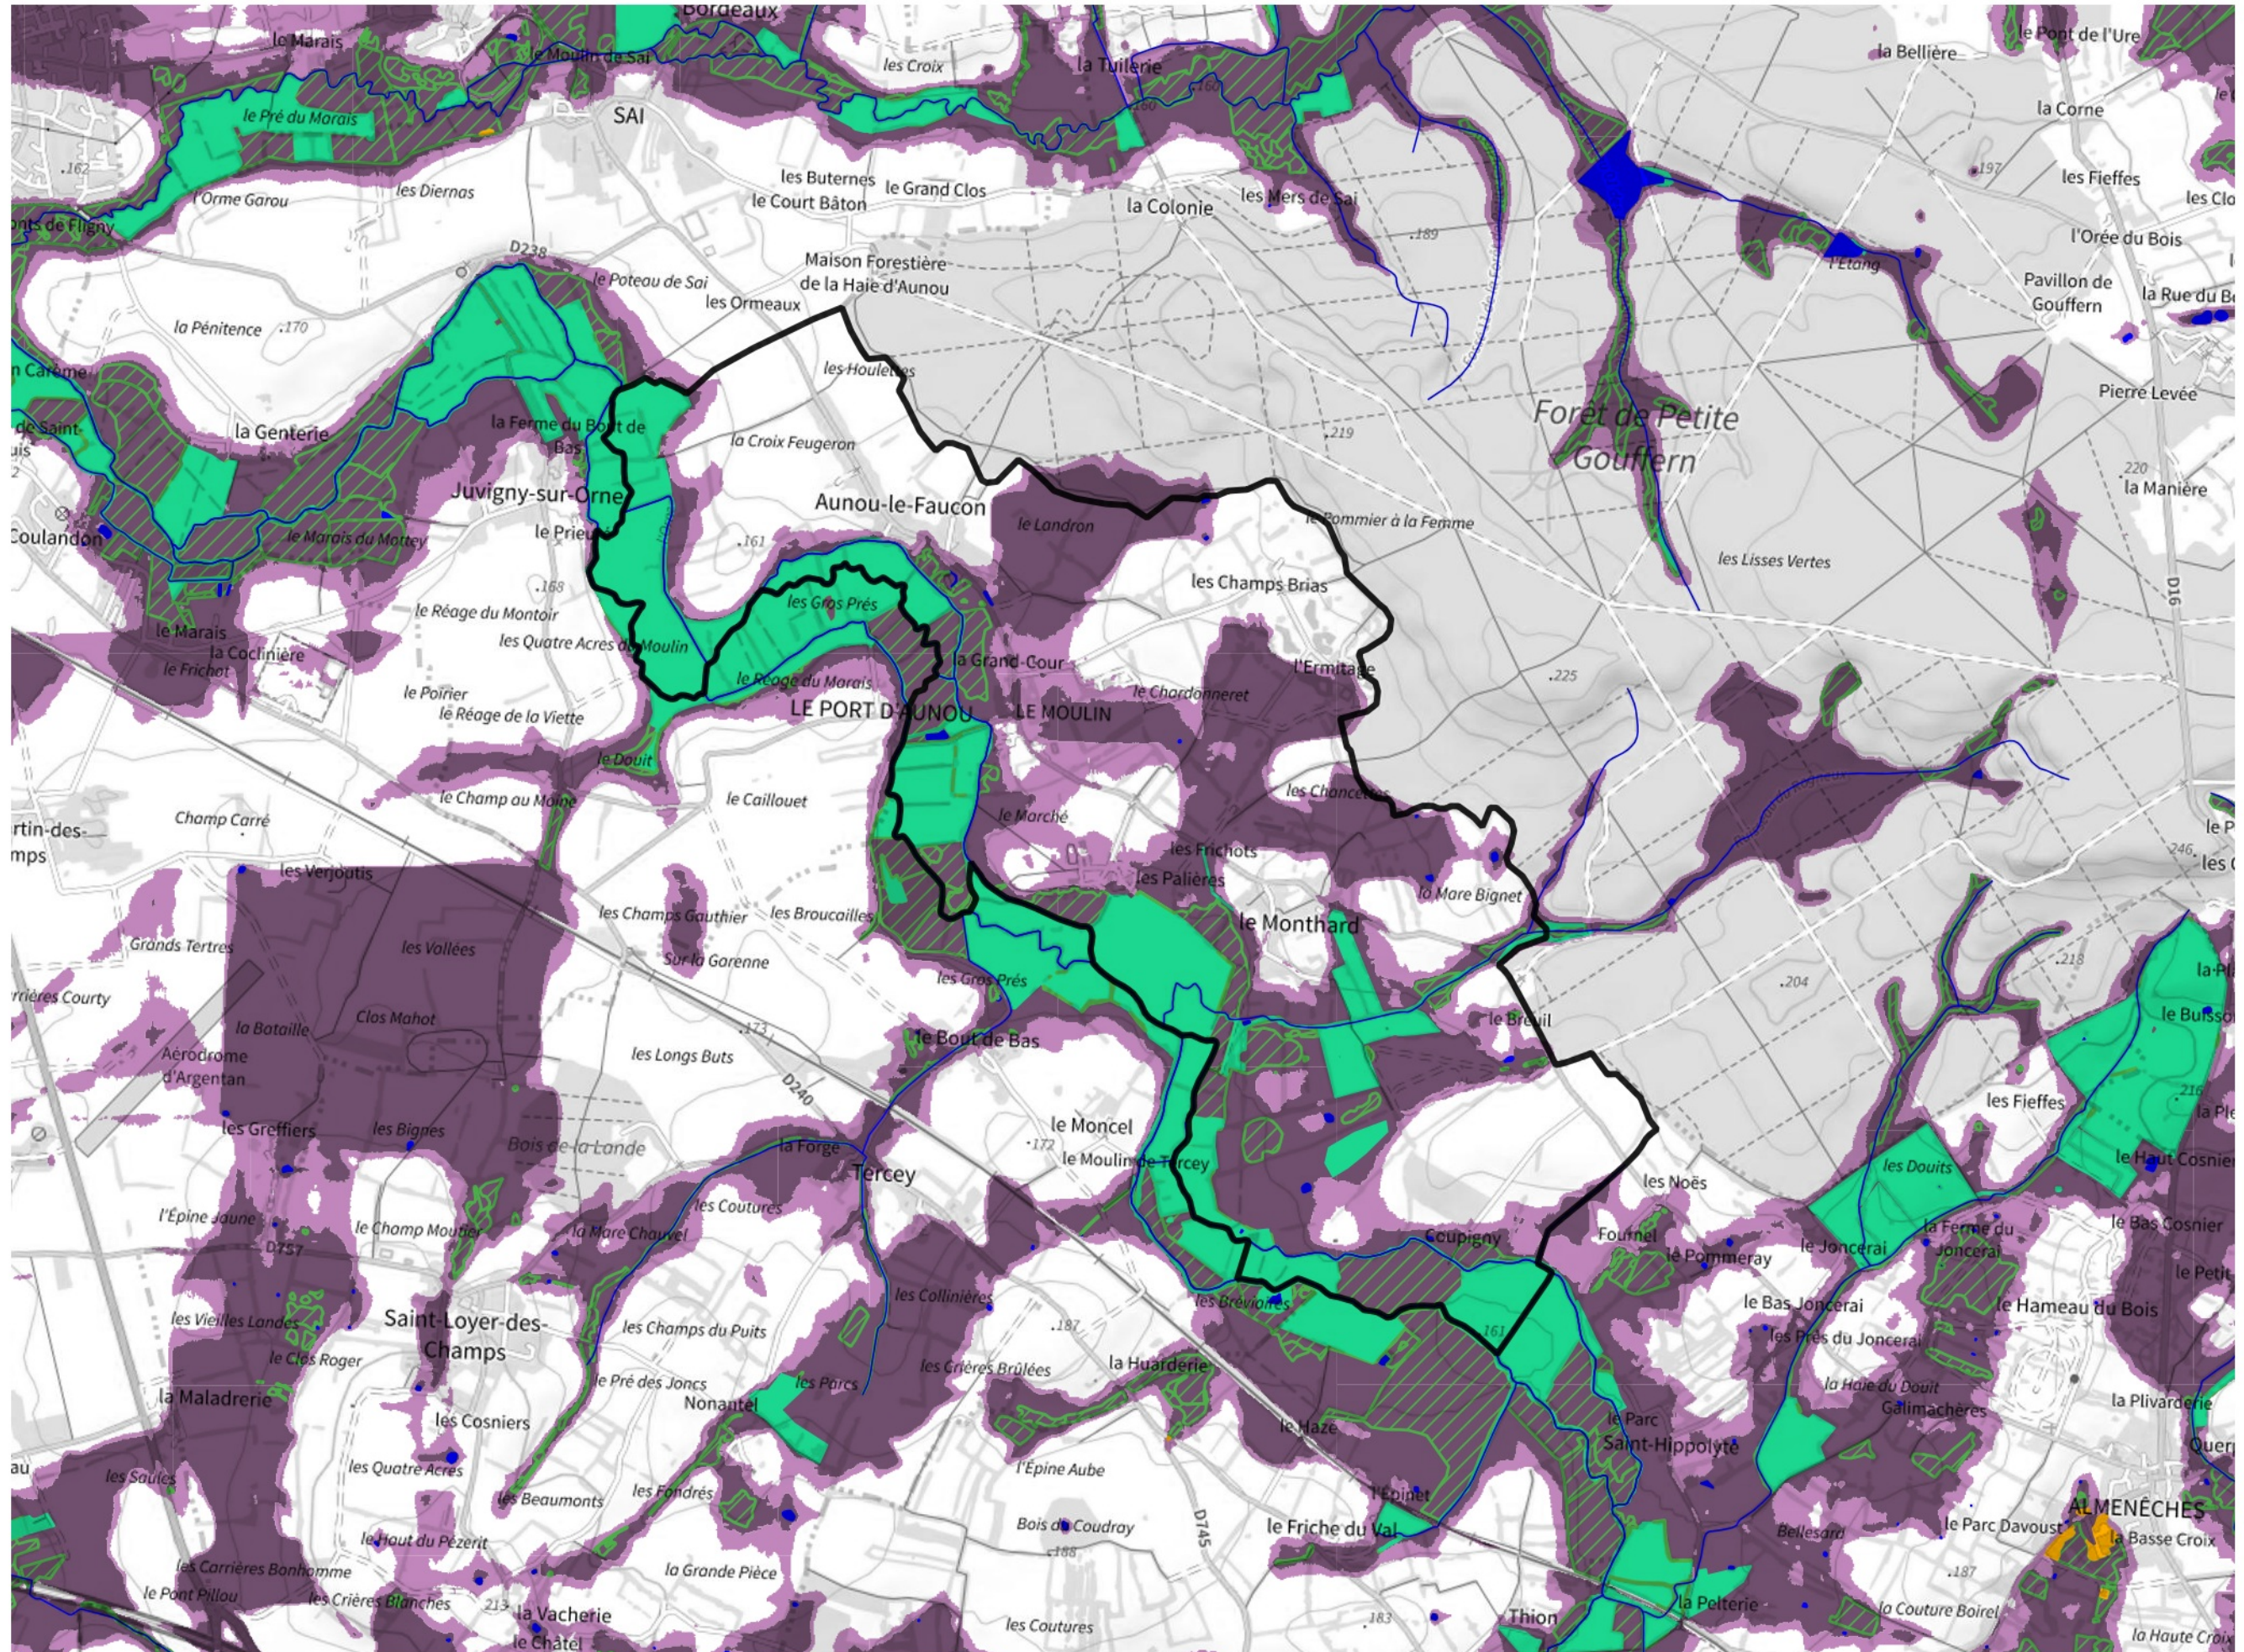

Inventaire régional des Zones Humides (ZH) et des Milieux Prédiposés à la Présence de Zones Humides (MPPZH) Aunou-le-Faucon (61014)

- Zones humides**
- Inventaire terrain ou réglementaire
 - Autres (Photo-interprétation, non défini)
 - Zones humides dégradées
 - Milieux fortement prédisposés à la présence de zones humides
 - Milieux faiblement prédisposés à la présence de zones humides
 - Mares, étangs, lacs
 - Cours d'eau
 - Limite communale

Cette carte représente une mise à jour sur cette commune. Elle ne doit pas être utilisée pour les communes voisines.

[Il est fortement conseillé de se reporter à la notice avant l'interprétation de cette page](#)

0 250 500 m

Sources :
- IGN - Plan v2
- IGN - AdminExpress
- IGN - BD Topo
- DREAL Normandie

Production :
DREAL Normandie
le 24/07/2024