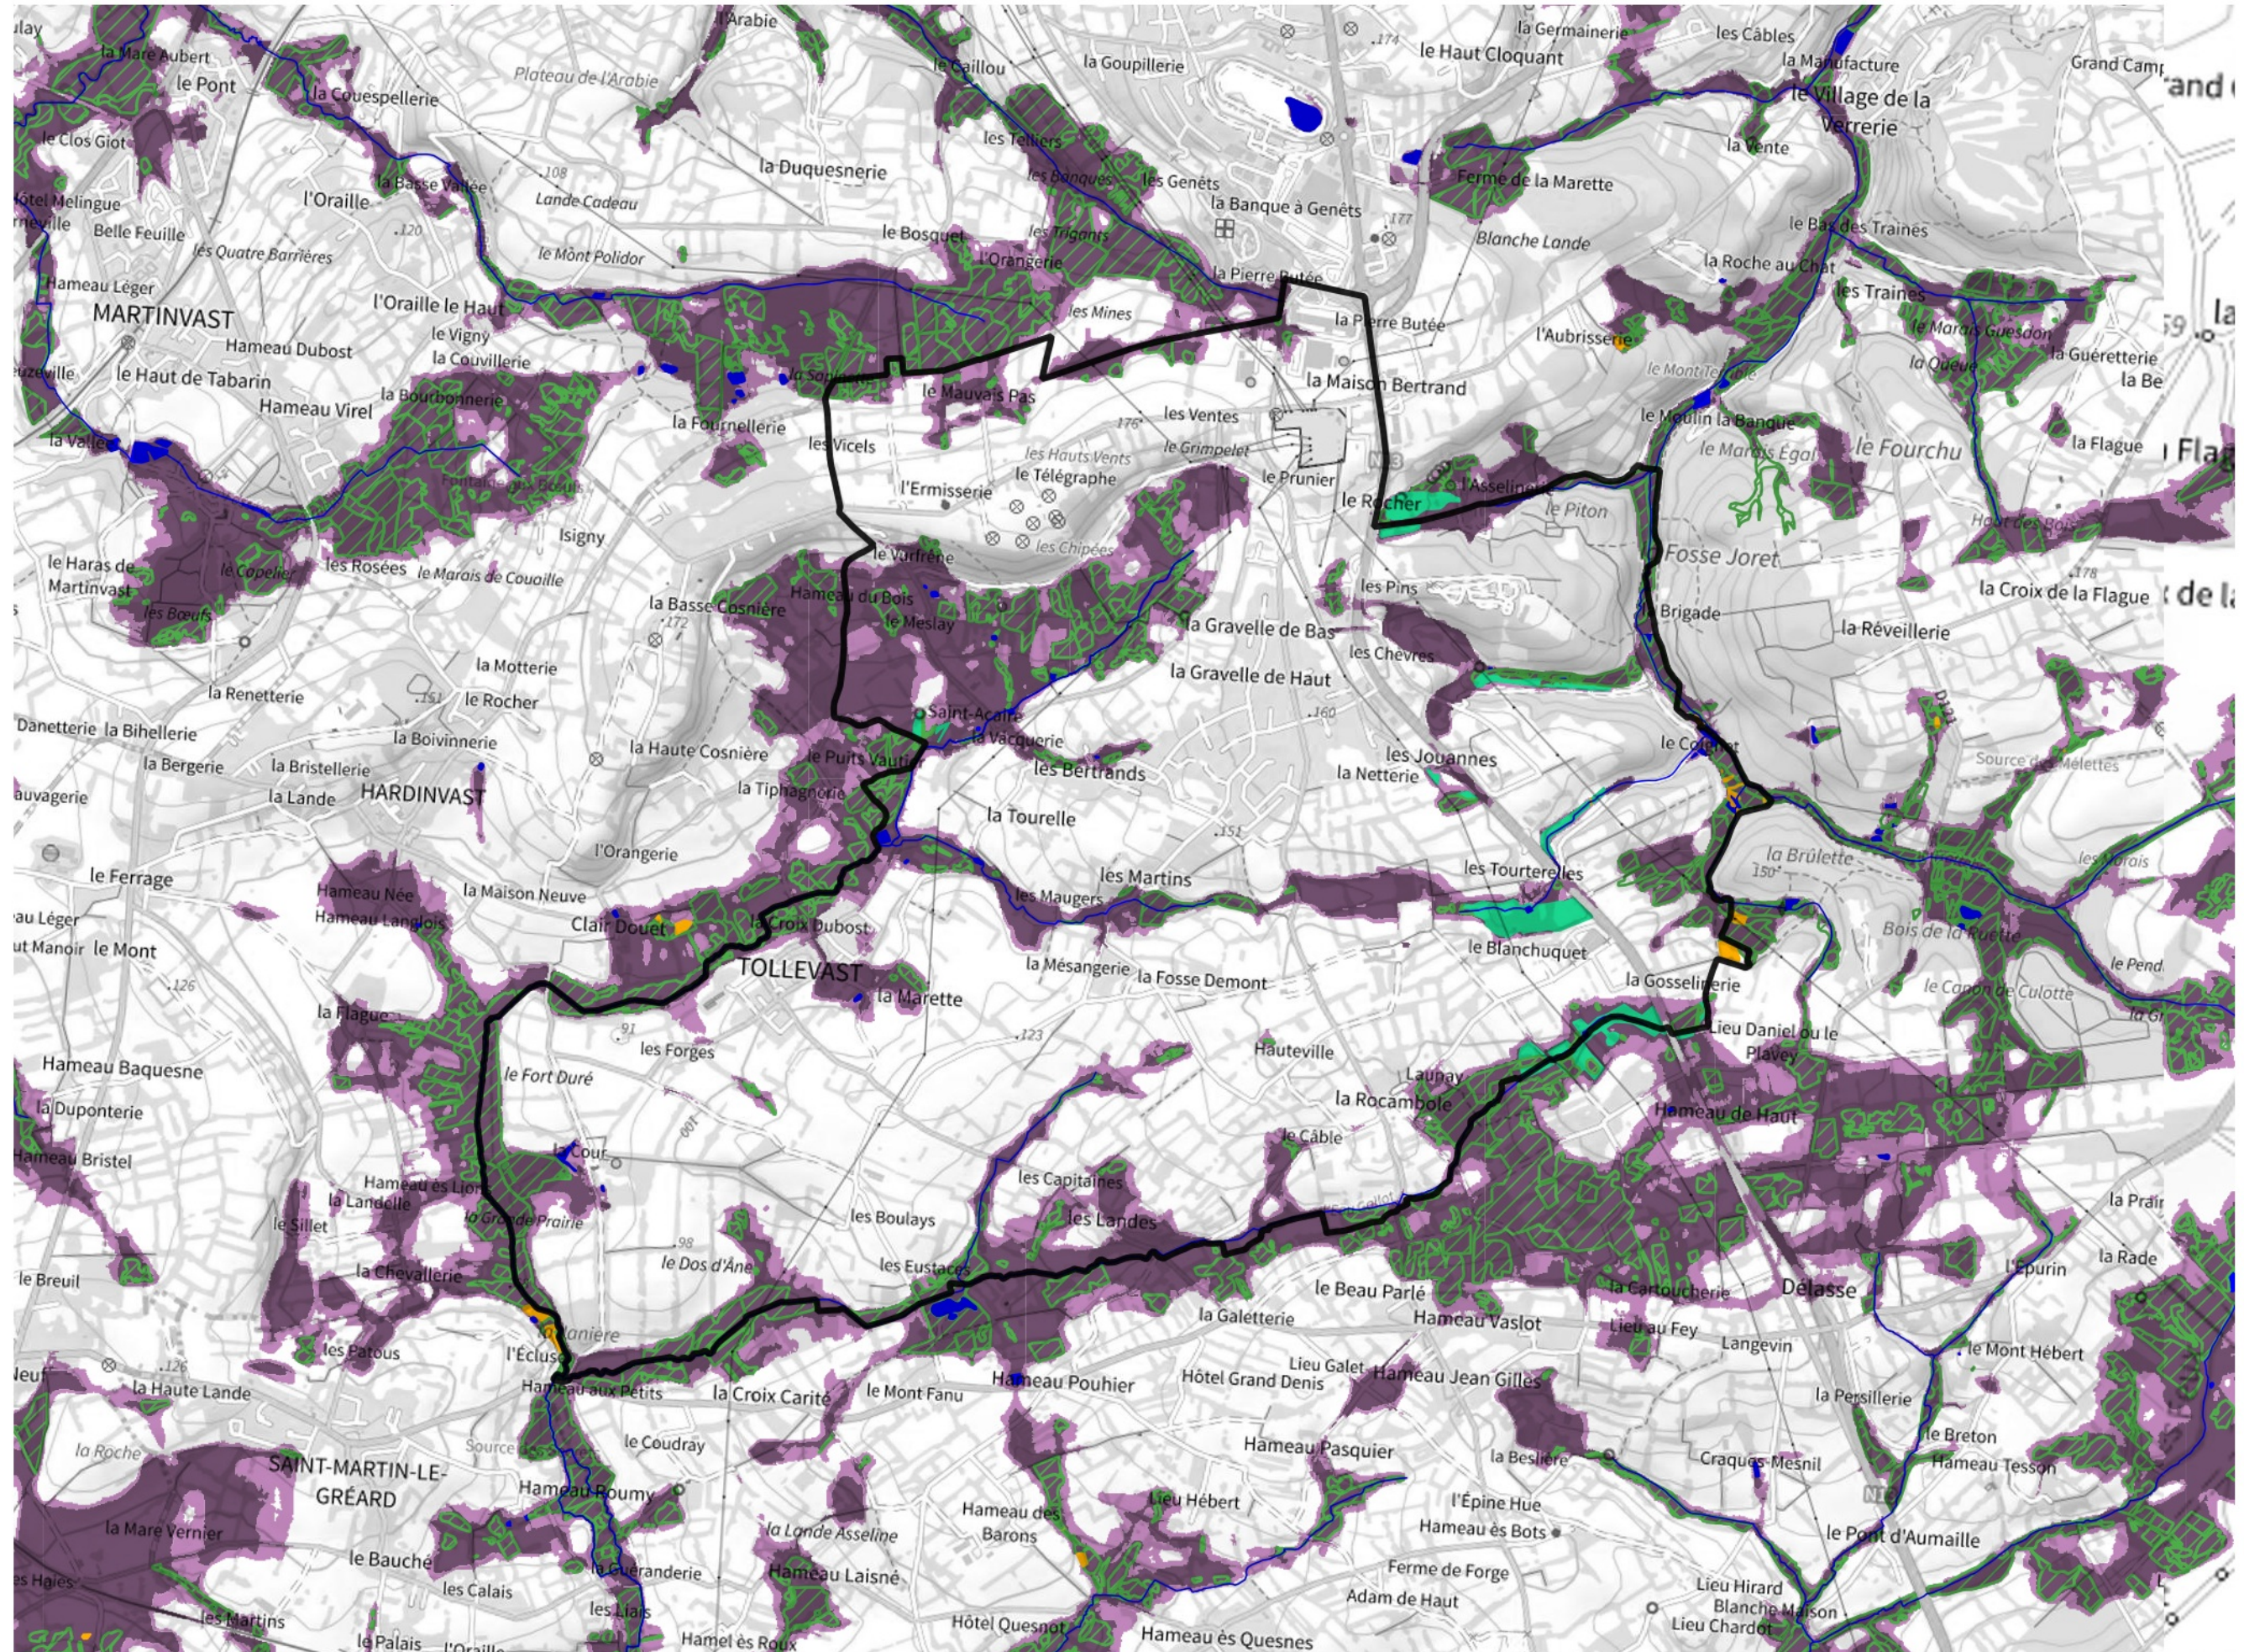

Inventaire régional des Zones Humides (ZH) et des Milieux Prédiposés à la Présence de Zones Humides (MPPZH) Tollevast (50599)

- Zones humides**
- Inventaire terrain ou réglementaire
 - Autres (Photo-interprétation, non défini)
 - Zones humides dégradées
 - Milieux fortement prédisposés à la présence de zones humides
 - Milieux faiblement prédisposés à la présence de zones humides
 - Mares, étangs, lacs
 - Cours d'eau
 - Limite communale

Cette carte représente une mise à jour sur cette commune. Elle ne doit pas être utilisée pour les communes voisines.

[Il est fortement conseillé de se reporter à la notice avant l'interprétation de cette page](#)

0 250 500 m

Sources :
- IGN - Plan v2
- IGN - AdminExpress
- IGN - BD Topo
- DREAL Normandie

Production :
DREAL Normandie
le 24/07/2024