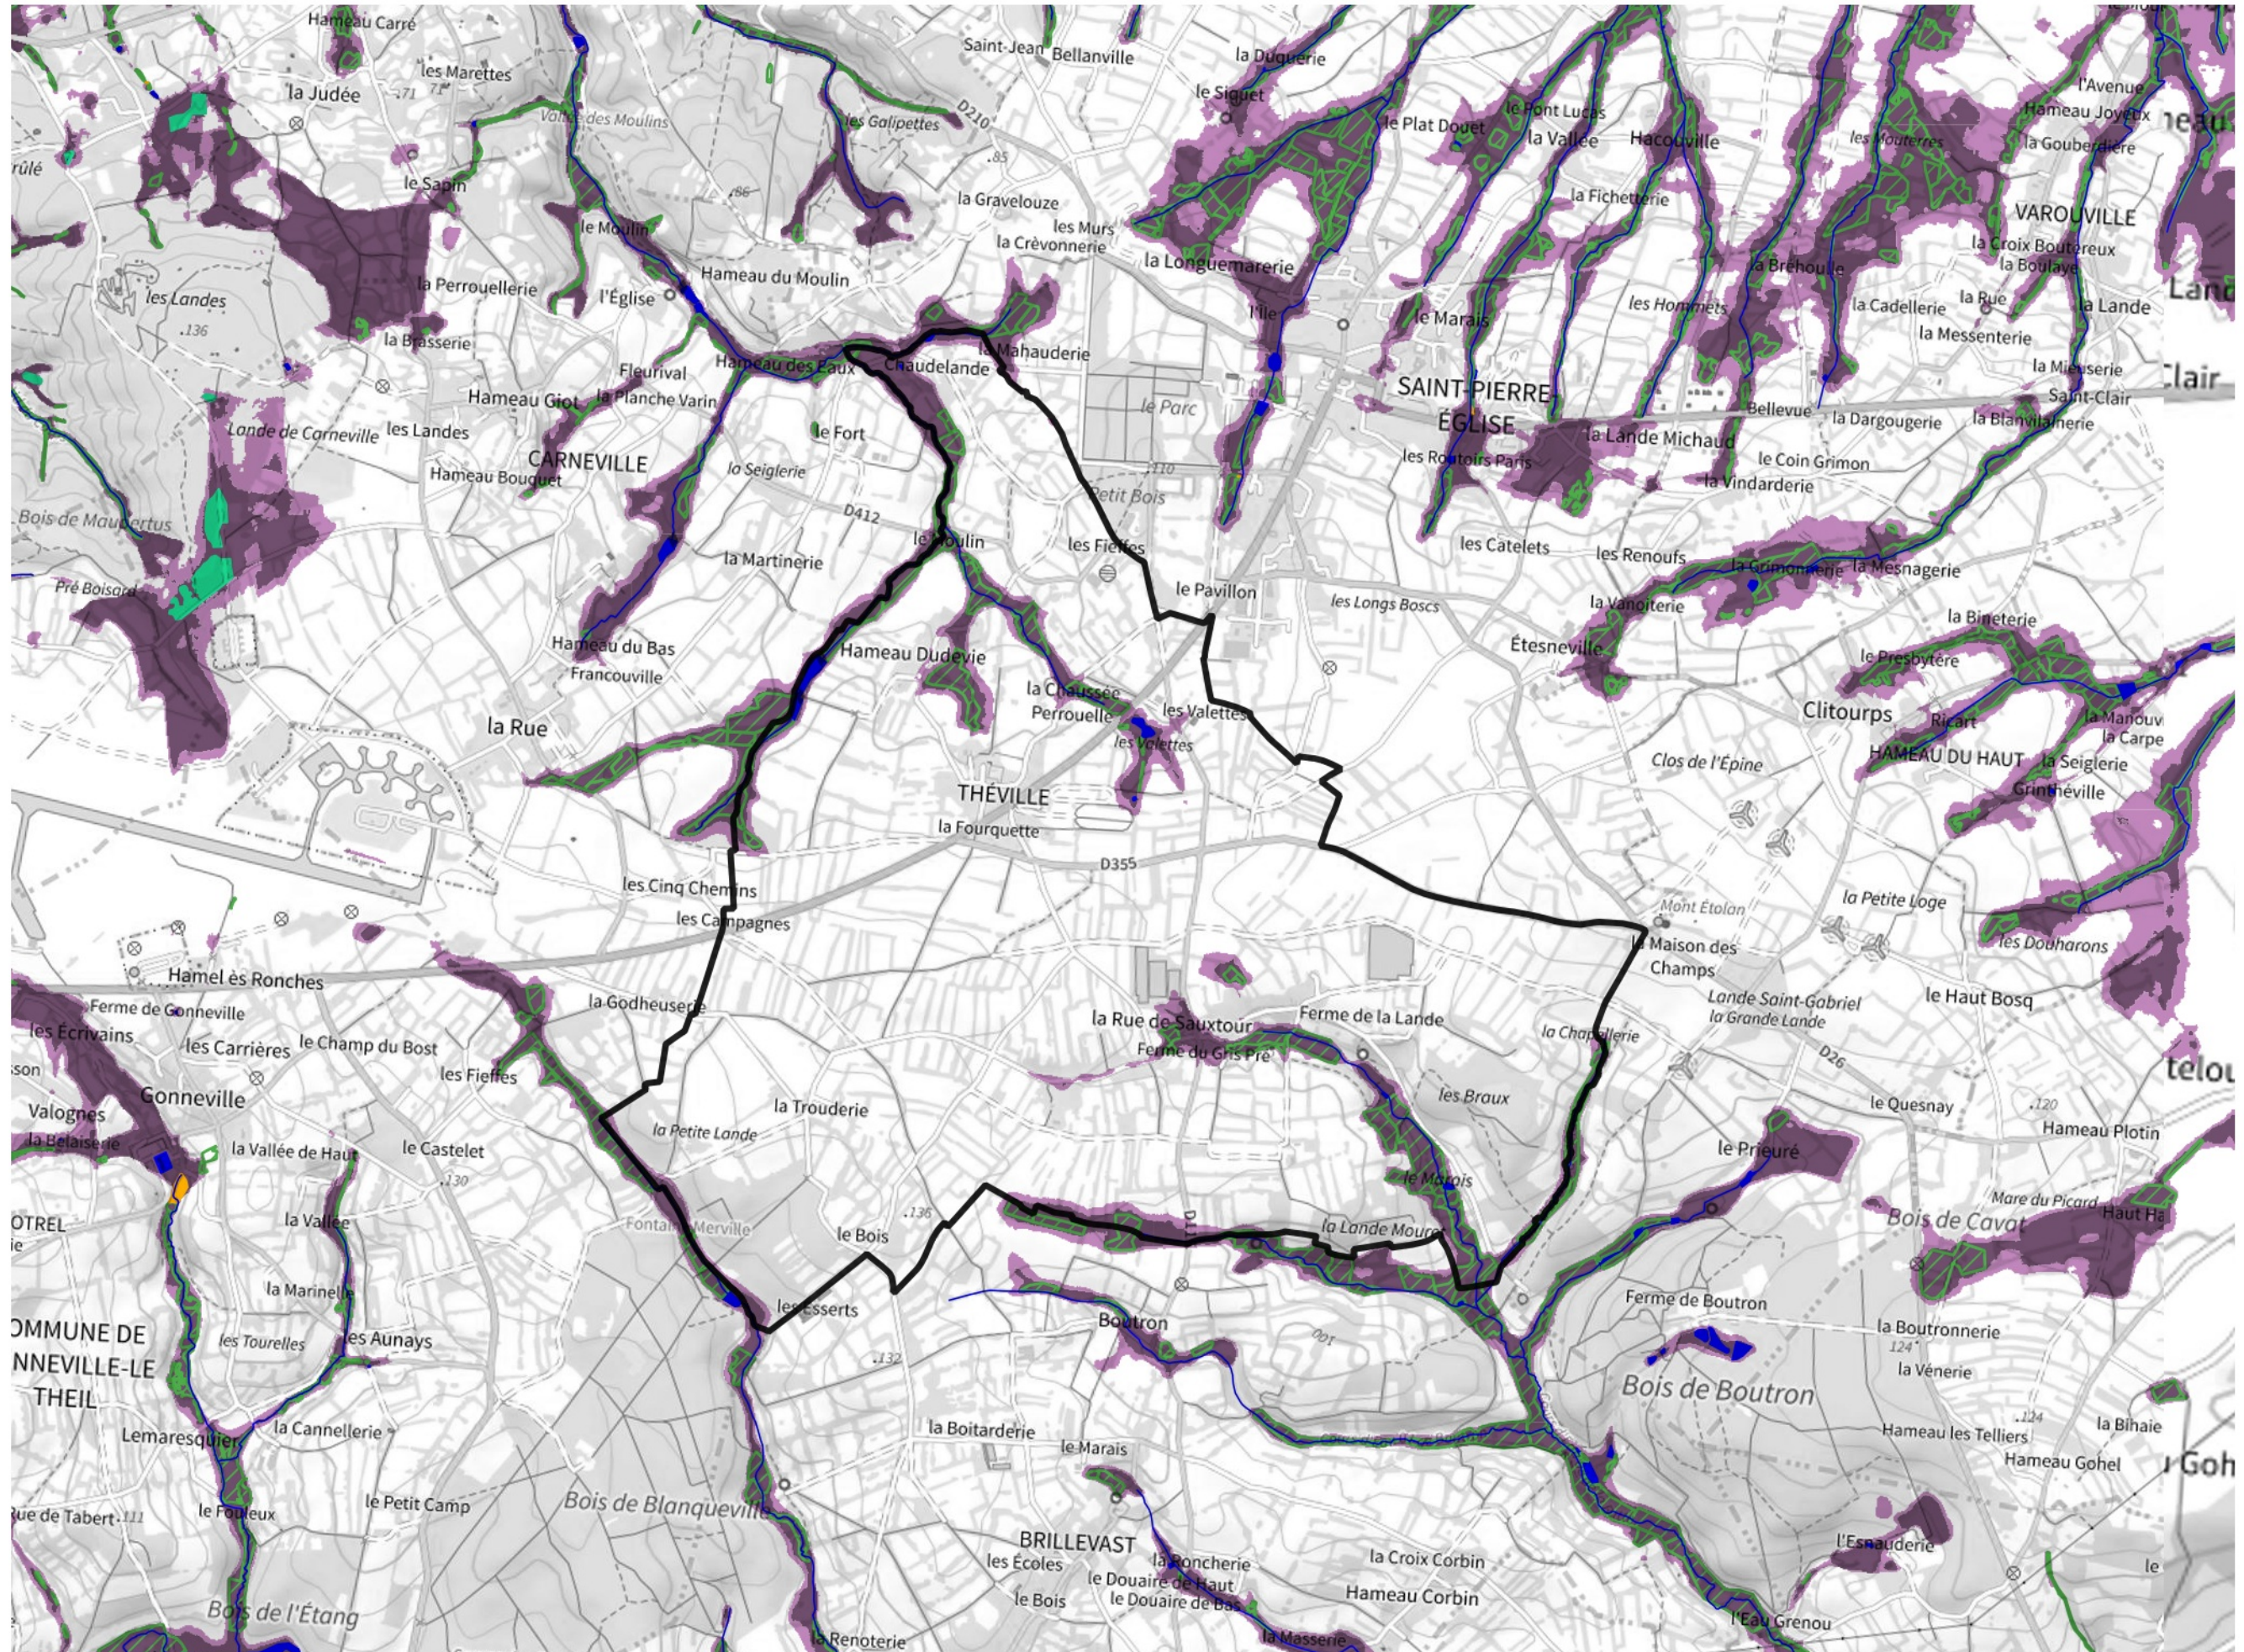

Inventaire régional des Zones Humides (ZH) et des Milieux Prédiposés à la Présence de Zones Humides (MPPZH) Théville (50596)

- Zones humides**
- Inventaire terrain ou réglementaire
 - Autres (Photo-interprétation, non défini)
 - Zones humides dégradées
 - Milieux fortement prédisposés à la présence de zones humides
 - Milieux faiblement prédisposés à la présence de zones humides
 - Mares, étangs, lacs
 - Cours d'eau
 - Limite communale

Cette carte représente une mise à jour sur cette commune. Elle ne doit pas être utilisée pour les communes voisines.

[Il est fortement conseillé de se reporter à la notice avant l'interprétation de cette page](#)

0 250 500 m

Sources :
- IGN - Plan v2
- IGN - AdminExpress
- IGN - BD Topo
- DREAL Normandie

Production :
DREAL Normandie
le 24/07/2024