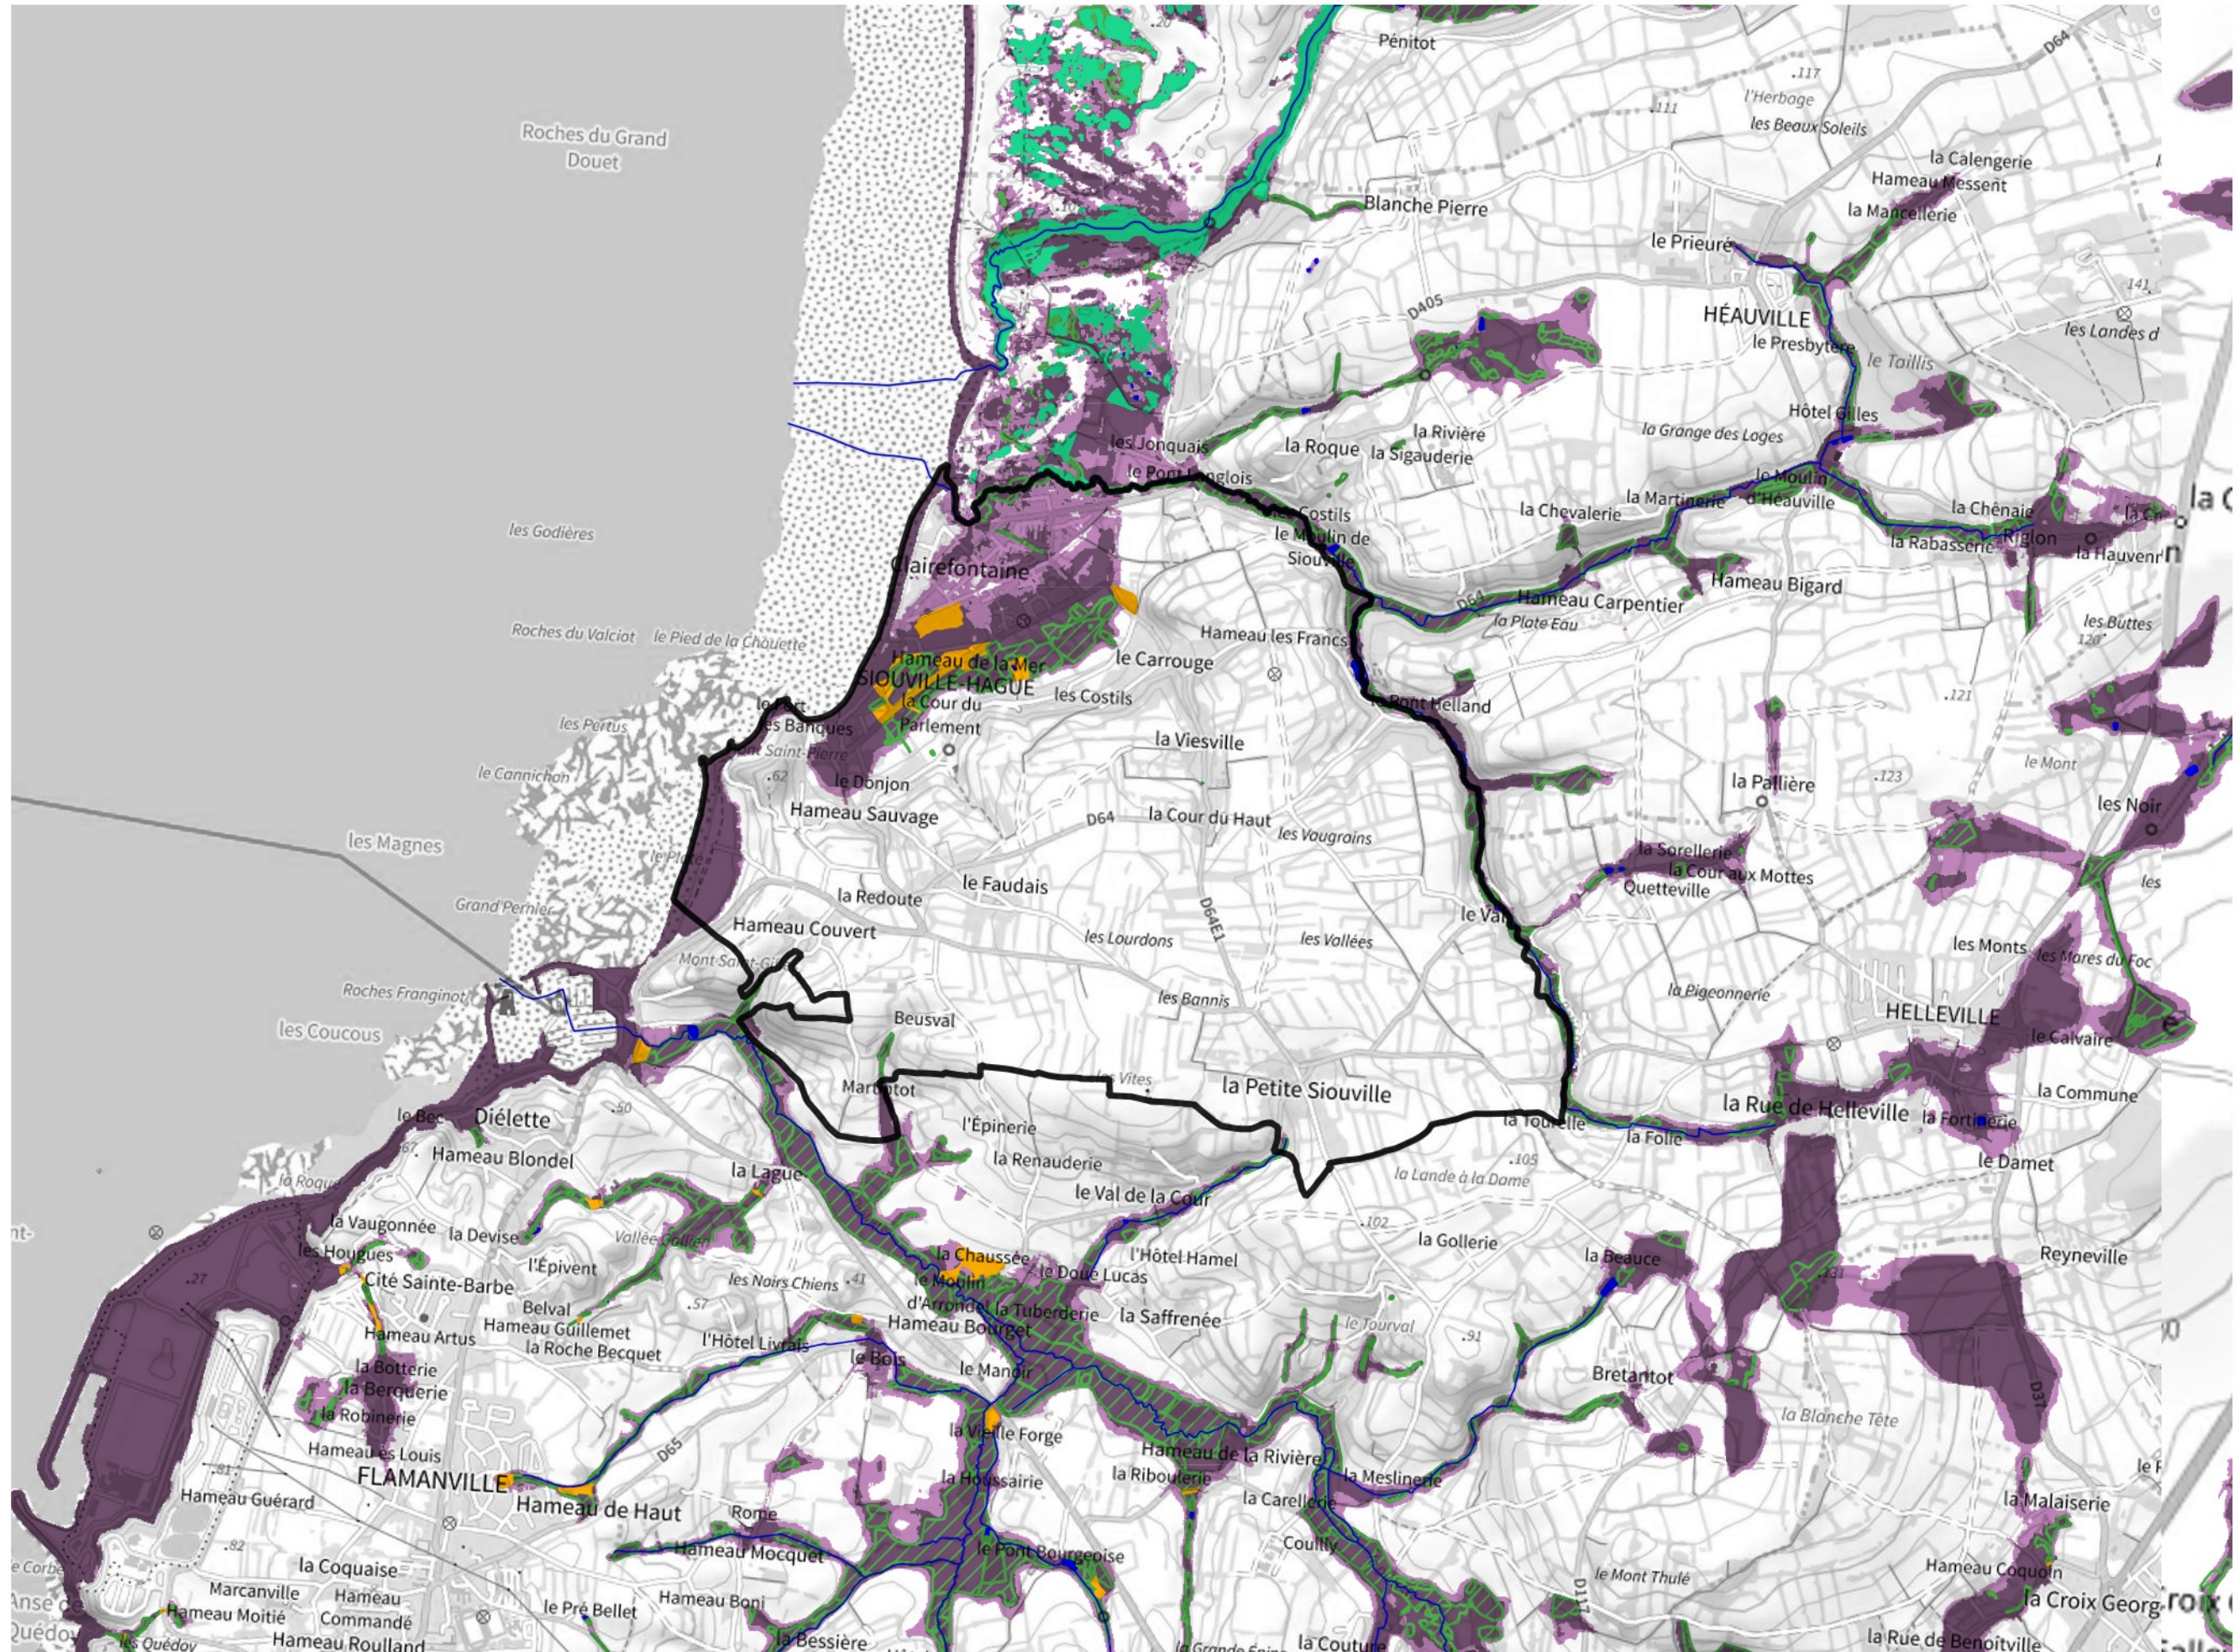

Inventaire régional des Zones Humides (ZH) et des Milieux Prédiposés à la Présence de Zones Humides (MPPZH) Siouville-Hague (50576)

- Zones humides**
- Inventaire terrain ou réglementaire
 - Autres (Photo-interprétation, non défini)
 - Zones humides dégradées
 - Milieux fortement prédisposés à la présence de zones humides
 - Milieux faiblement prédisposés à la présence de zones humides
 - Mares, étangs, lacs
 - Cours d'eau
 - Limite communale

Cette carte représente une mise à jour sur cette commune. Elle ne doit pas être utilisée pour les communes voisines.

[Il est fortement conseillé de se reporter à la notice avant l'interprétation de cette page](#)

0 250 500 m

Sources :
- IGN - Plan v2
- IGN - AdminExpress
- IGN - BD Topo
- DREAL Normandie

Production :
DREAL Normandie
le 24/07/2024