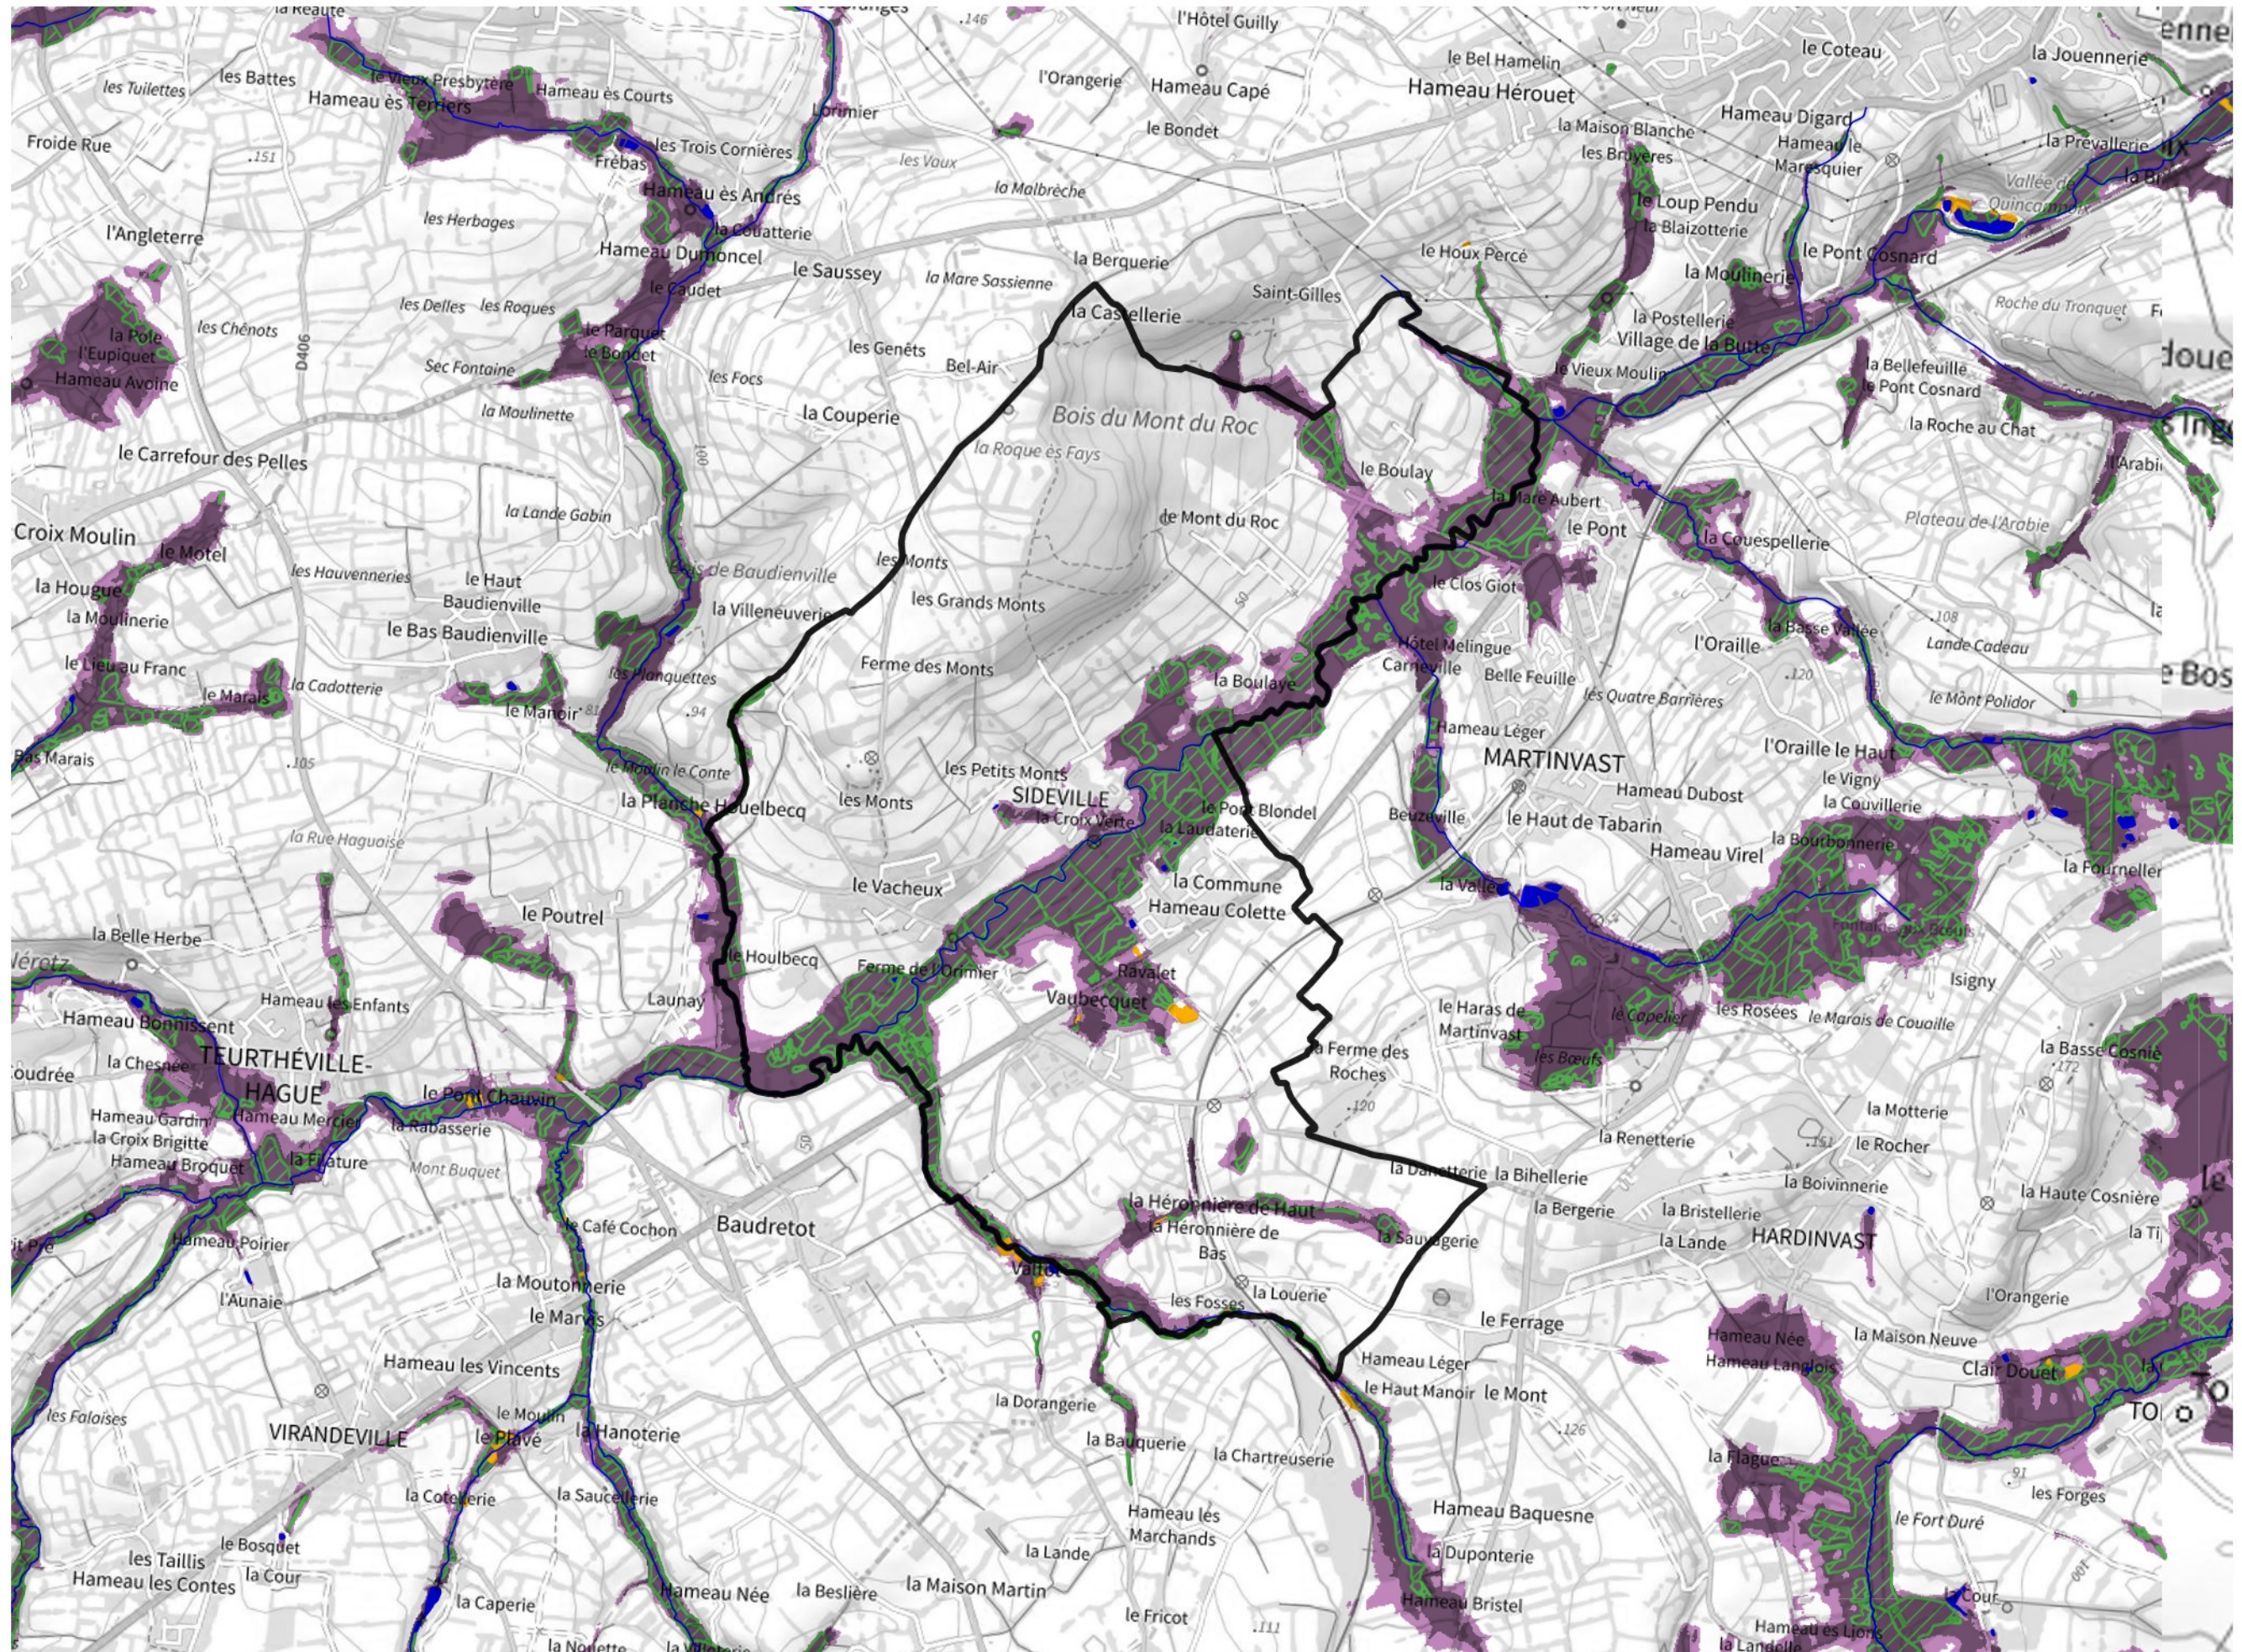

Inventaire régional des Zones Humides (ZH) et des Milieux Prédiposés à la Présence de Zones Humides (MPPZH) Sideville (50575)

- Zones humides**
- Inventaire terrain ou réglementaire
 - Autres (Photo-interprétation, non défini)
 - Zones humides dégradées
 - Milieux fortement prédisposés à la présence de zones humides
 - Milieux faiblement prédisposés à la présence de zones humides
 - Mares, étangs, lacs
 - Cours d'eau
 - Limite communale

Cette carte représente une mise à jour sur cette commune. Elle ne doit pas être utilisée pour les communes voisines.

[Il est fortement conseillé de se reporter à la notice avant l'interprétation de cette page](#)

0 250 500 m

Sources :
- IGN - Plan v2
- IGN - AdminExpress
- IGN - BD Topo
- DREAL Normandie

Production :
DREAL Normandie
le 24/07/2024