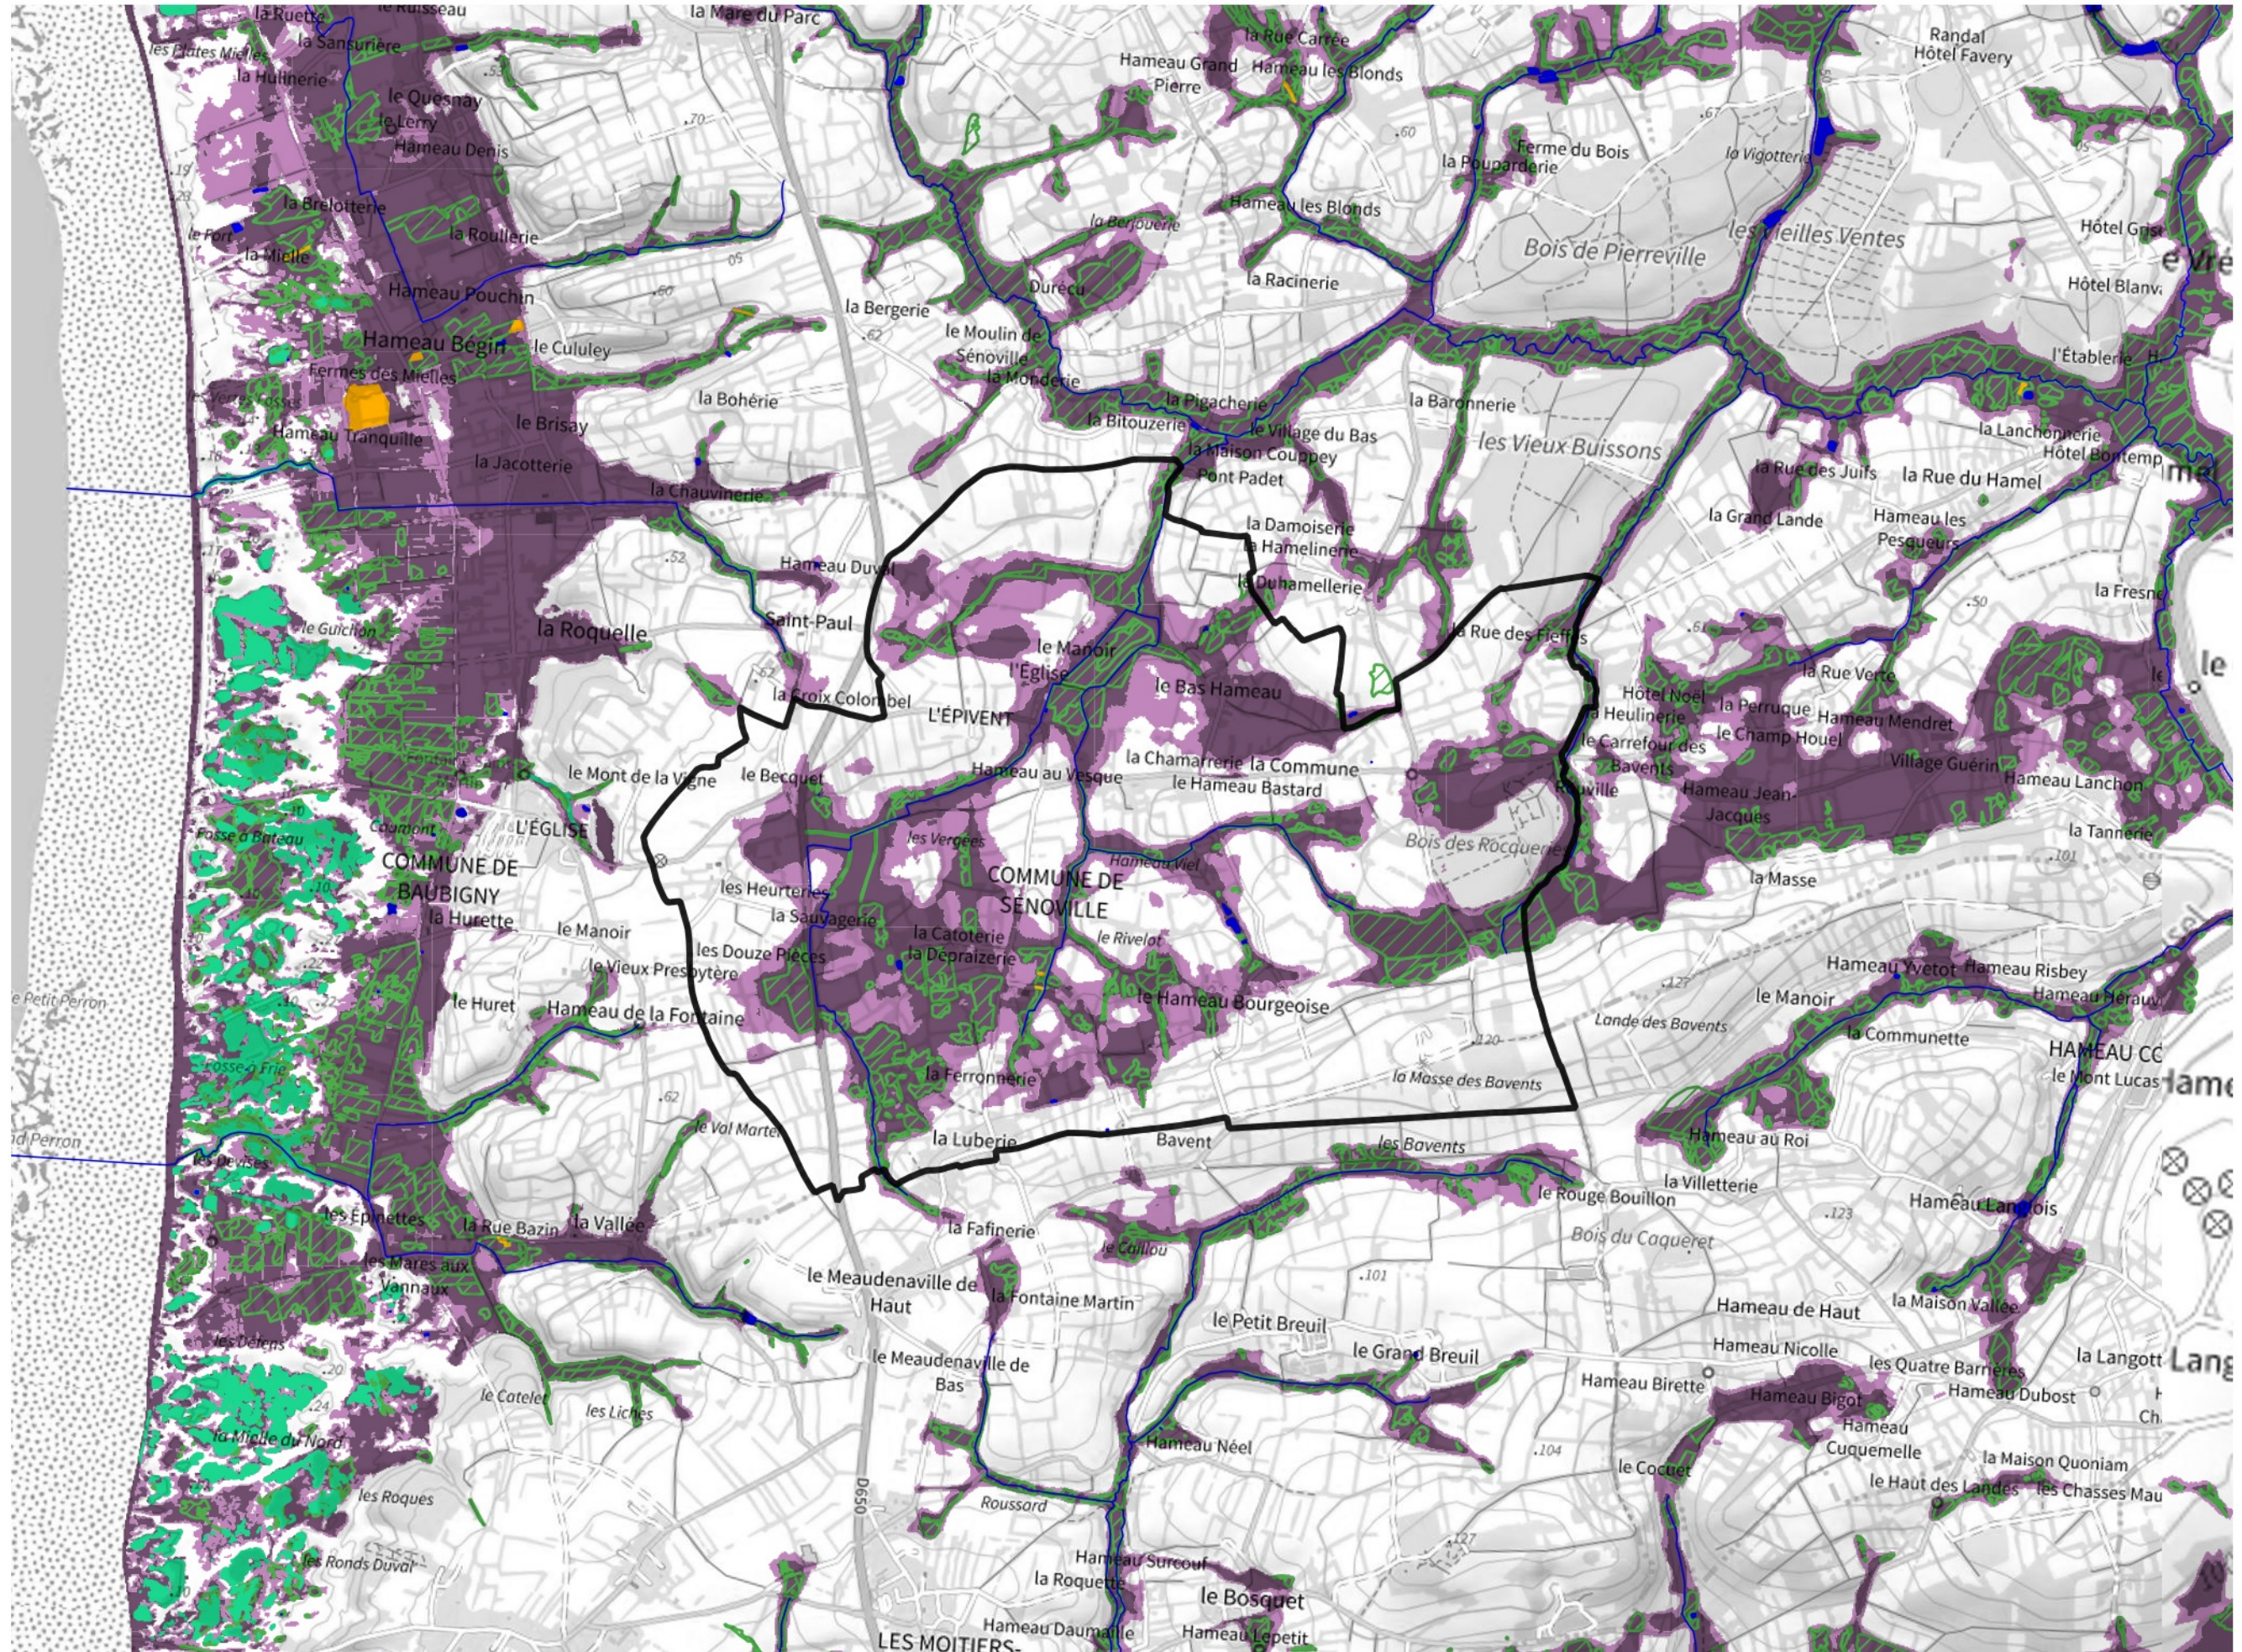

Inventaire régional des Zones Humides (ZH) et des Milieux Prédiposés à la Présence de Zones Humides (MPPZH) Sénoville (50572)

- Zones humides**
- Inventaire terrain ou réglementaire
 - Autres (Photo-interprétation, non défini)
 - Zones humides dégradées
 - Milieux fortement prédisposés à la présence de zones humides
 - Milieux faiblement prédisposés à la présence de zones humides
 - Mares, étangs, lacs
 - Cours d'eau
 - Limite communale

Cette carte représente une mise à jour sur cette commune. Elle ne doit pas être utilisée pour les communes voisines.

[Il est fortement conseillé de se reporter à la notice avant l'interprétation de cette page](#)

0 250 500 m

Sources :
- IGN - Plan v2
- IGN - AdminExpress
- IGN - BD Topo
- DREAL Normandie

Production :
DREAL Normandie
le 24/07/2024