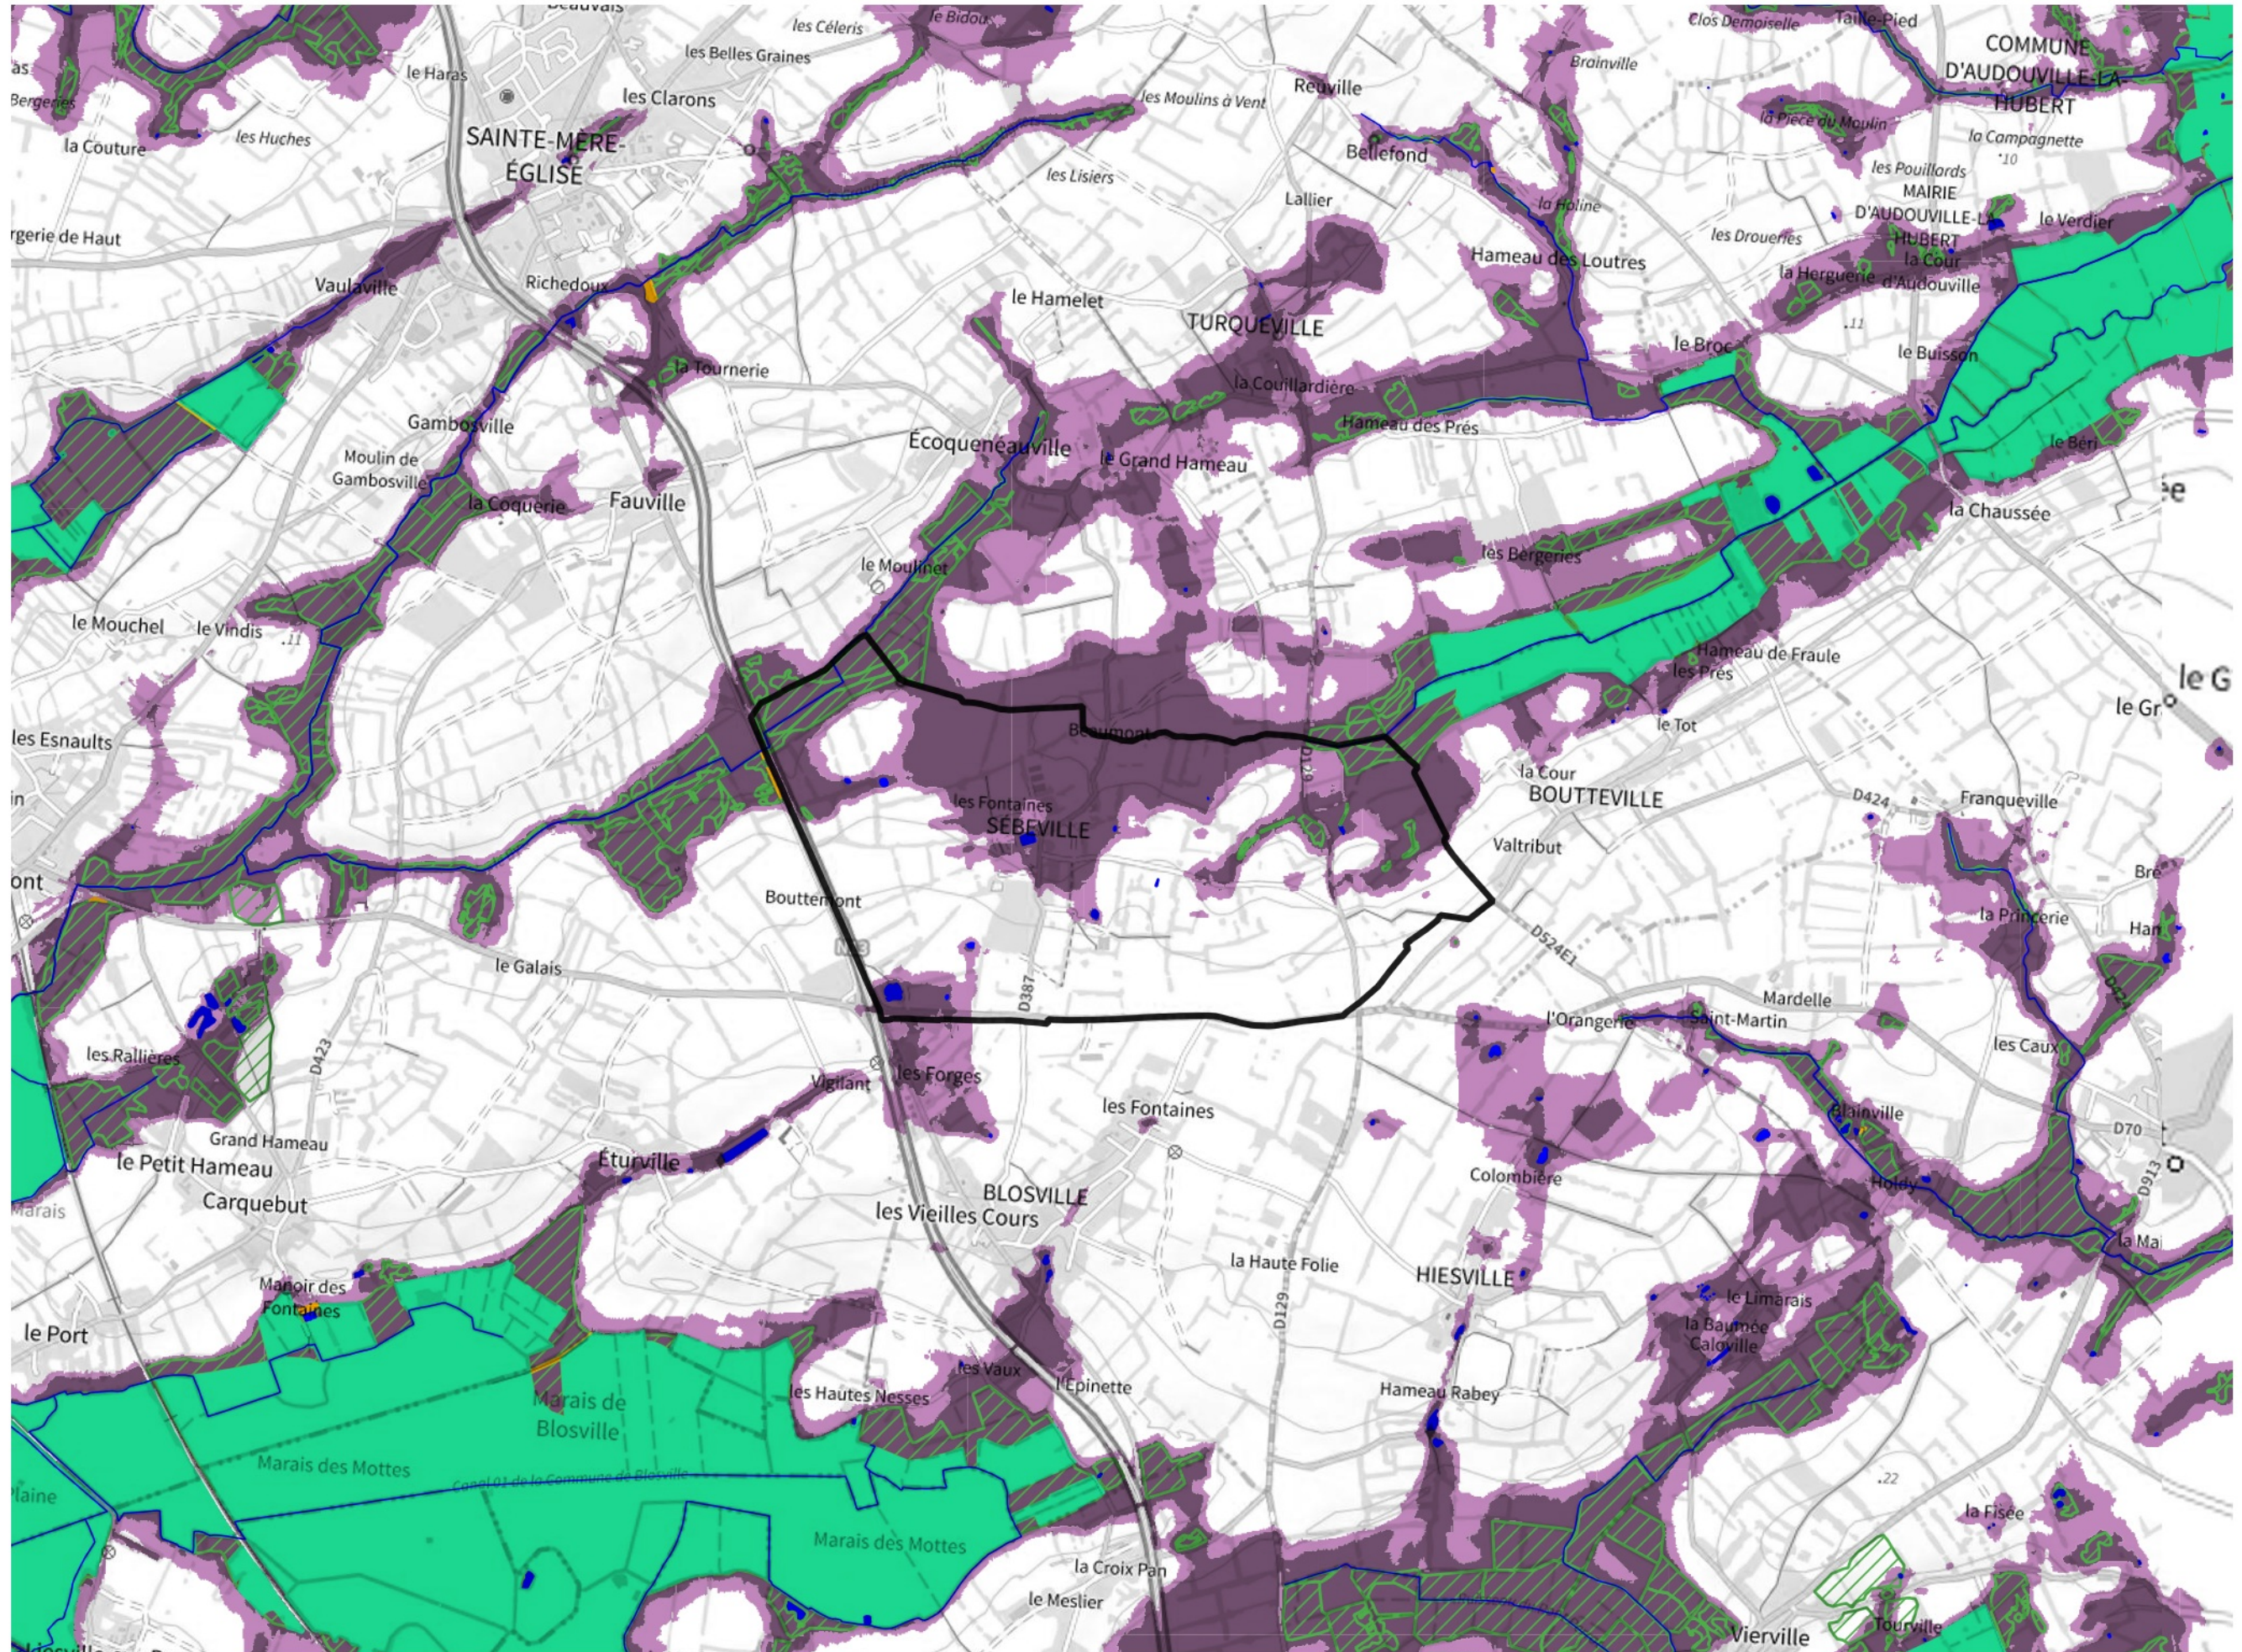

Inventaire régional des Zones Humides (ZH) et des Milieux Prédiposés à la Présence de Zones Humides (MPPZH) Sébeville (50571)

- Zones humides**
- Inventaire terrain ou réglementaire
 - Autres (Photo-interprétation, non défini)
 - Zones humides dégradées
 - Milieux fortement prédisposés à la présence de zones humides
 - Milieux faiblement prédisposés à la présence de zones humides
 - Mares, étangs, lacs
 - Cours d'eau
 - Limite communale

Cette carte représente une mise à jour sur cette commune. Elle ne doit pas être utilisée pour les communes voisines.

[Il est fortement conseillé de se reporter à la notice avant l'interprétation de cette page](#)

0 250 500 m

Sources :
- IGN - Plan v2
- IGN - AdminExpress
- IGN - BD Topo
- DREAL Normandie

Production :
DREAL Normandie
le 24/07/2024