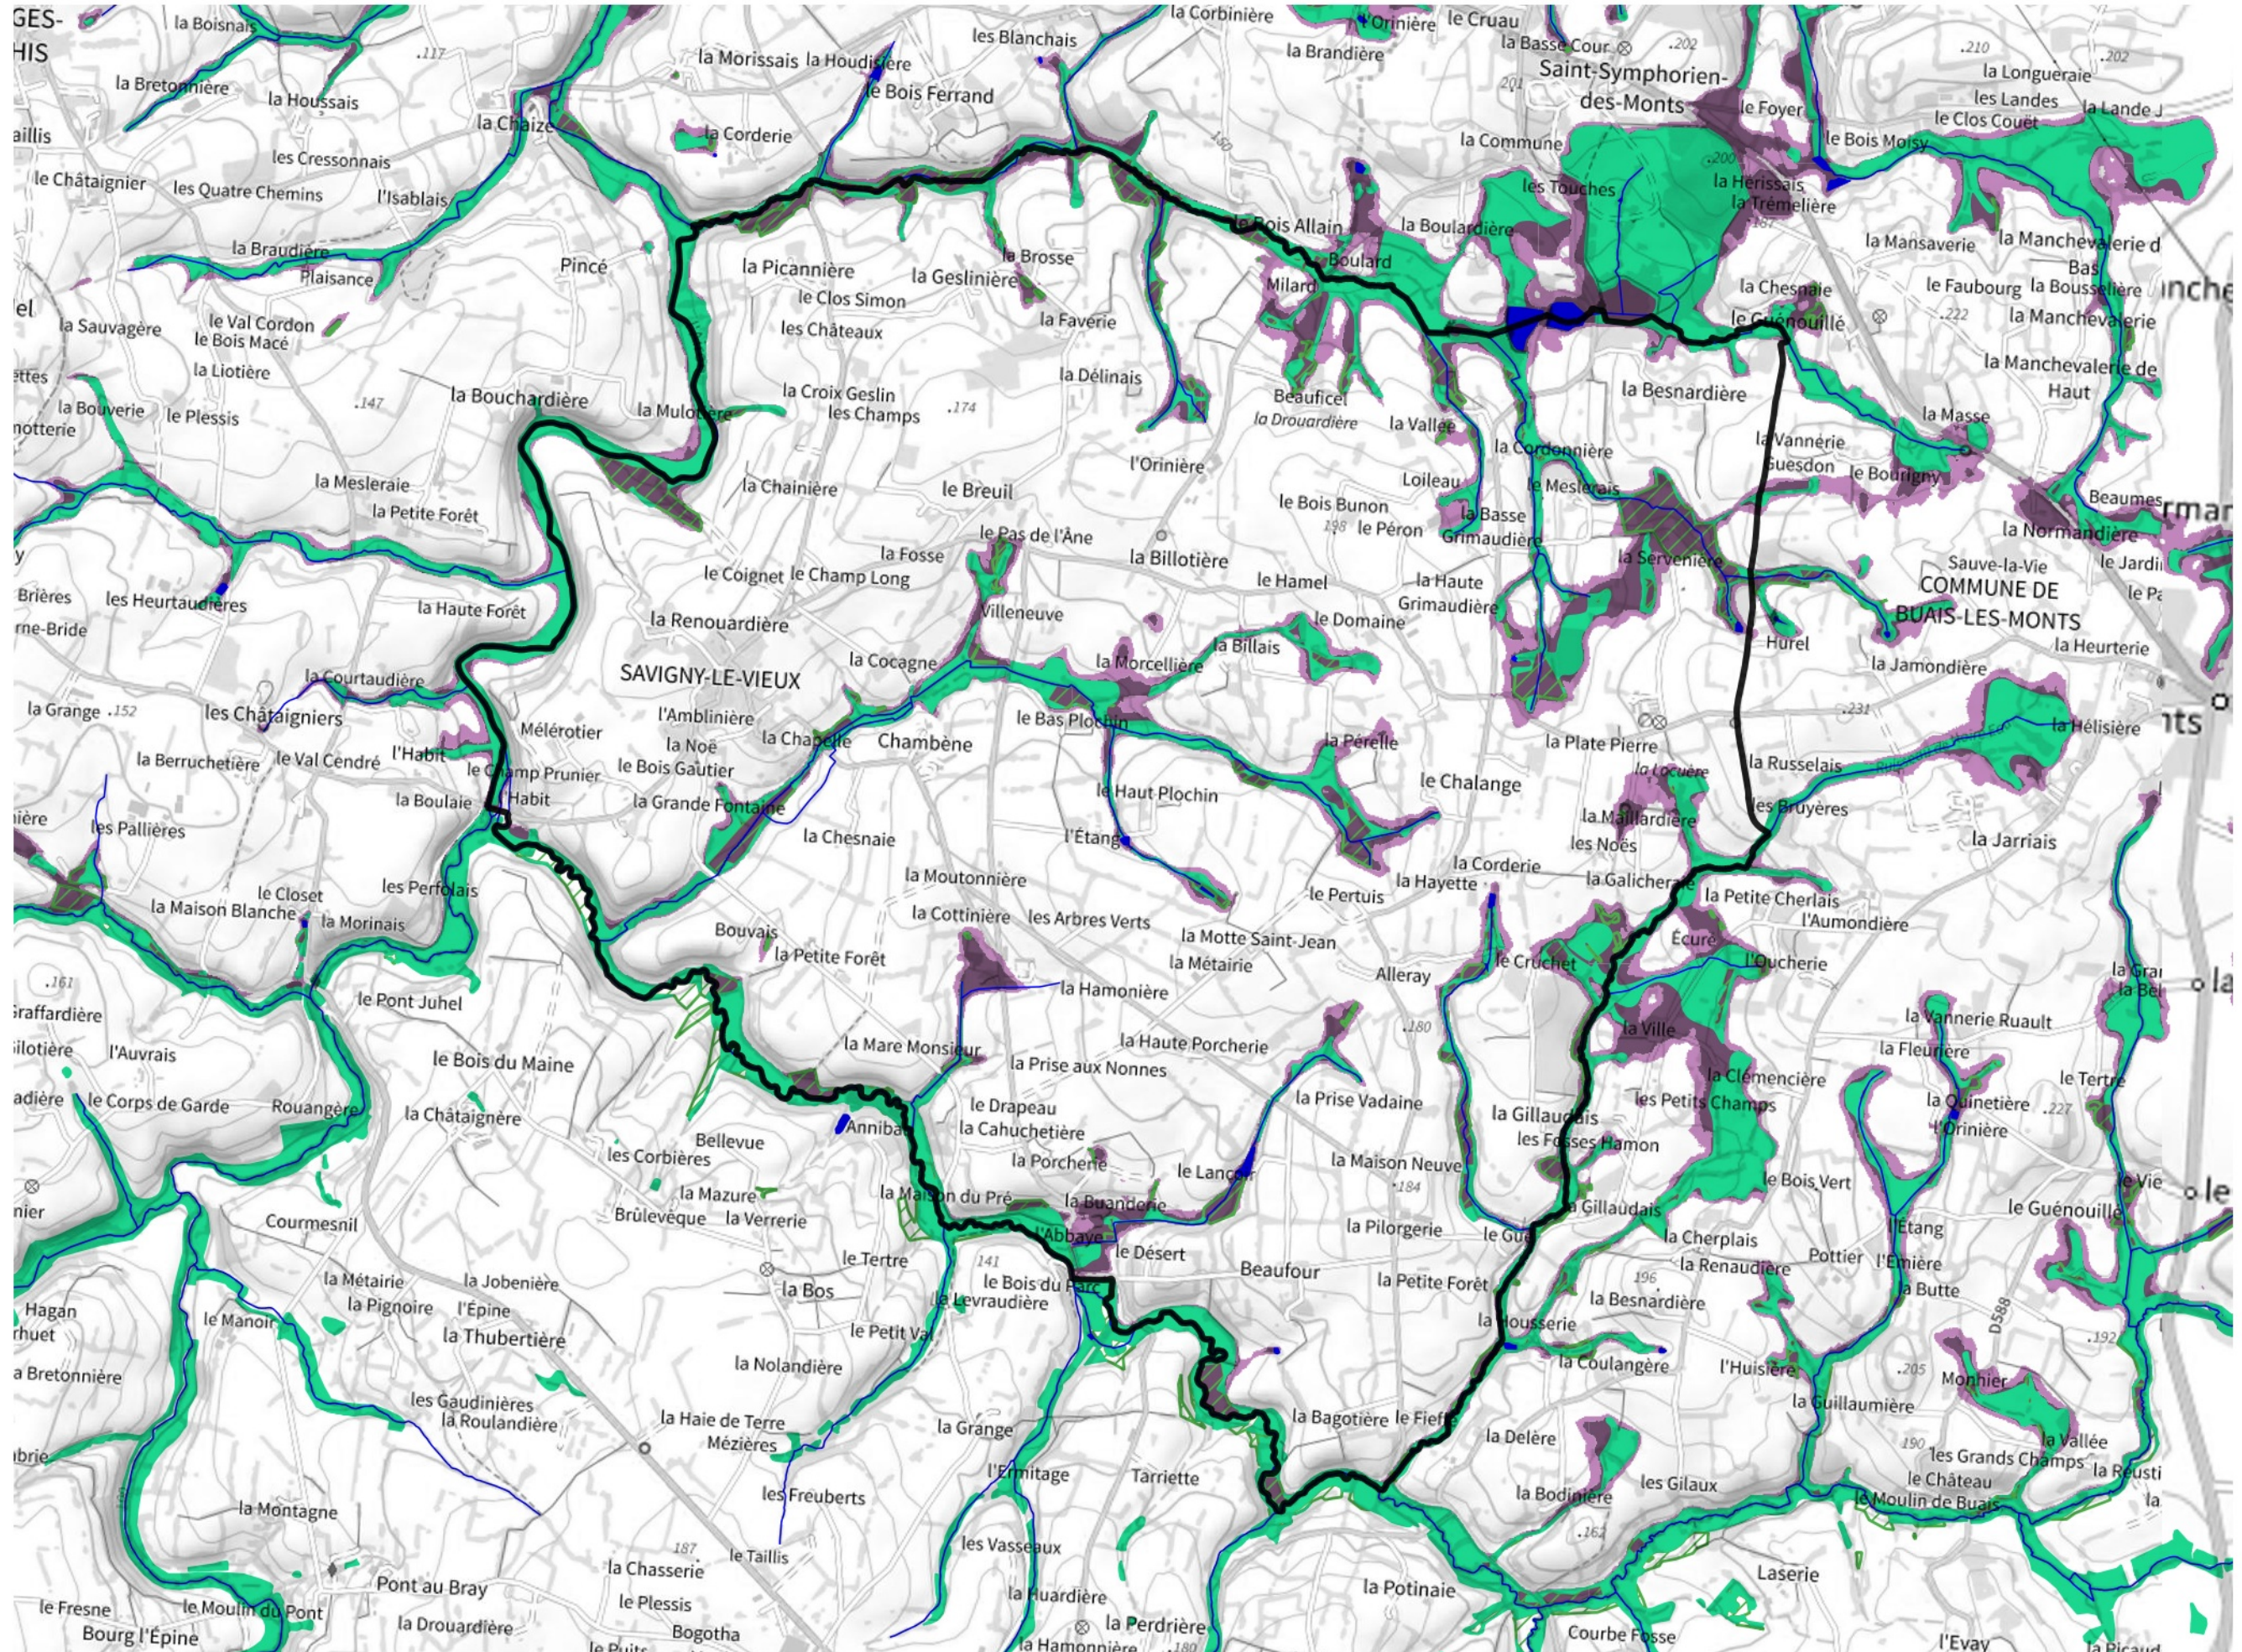

Inventaire régional des Zones Humides (ZH) et des Milieux Prédiposés à la Présence de Zones Humides (MPPZH) Savigny-le-Vieux (50570)

- Zones humides**
- Inventaire terrain ou réglementaire
 - Autres (Photo-interprétation, non défini)
 - Zones humides dégradées
 - Milieux fortement prédisposés à la présence de zones humides
 - Milieux faiblement prédisposés à la présence de zones humides
 - Mares, étangs, lacs
 - Cours d'eau
 - Limite communale

Cette carte représente une mise à jour sur cette commune. Elle ne doit pas être utilisée pour les communes voisines.

[Il est fortement conseillé de se reporter à la notice avant l'interprétation de cette page](#)

0 250 500 m

Sources :
- IGN - Plan v2
- IGN - AdminExpress
- IGN - BD Topo
- DREAL Normandie

Production :
DREAL Normandie
le 24/07/2024