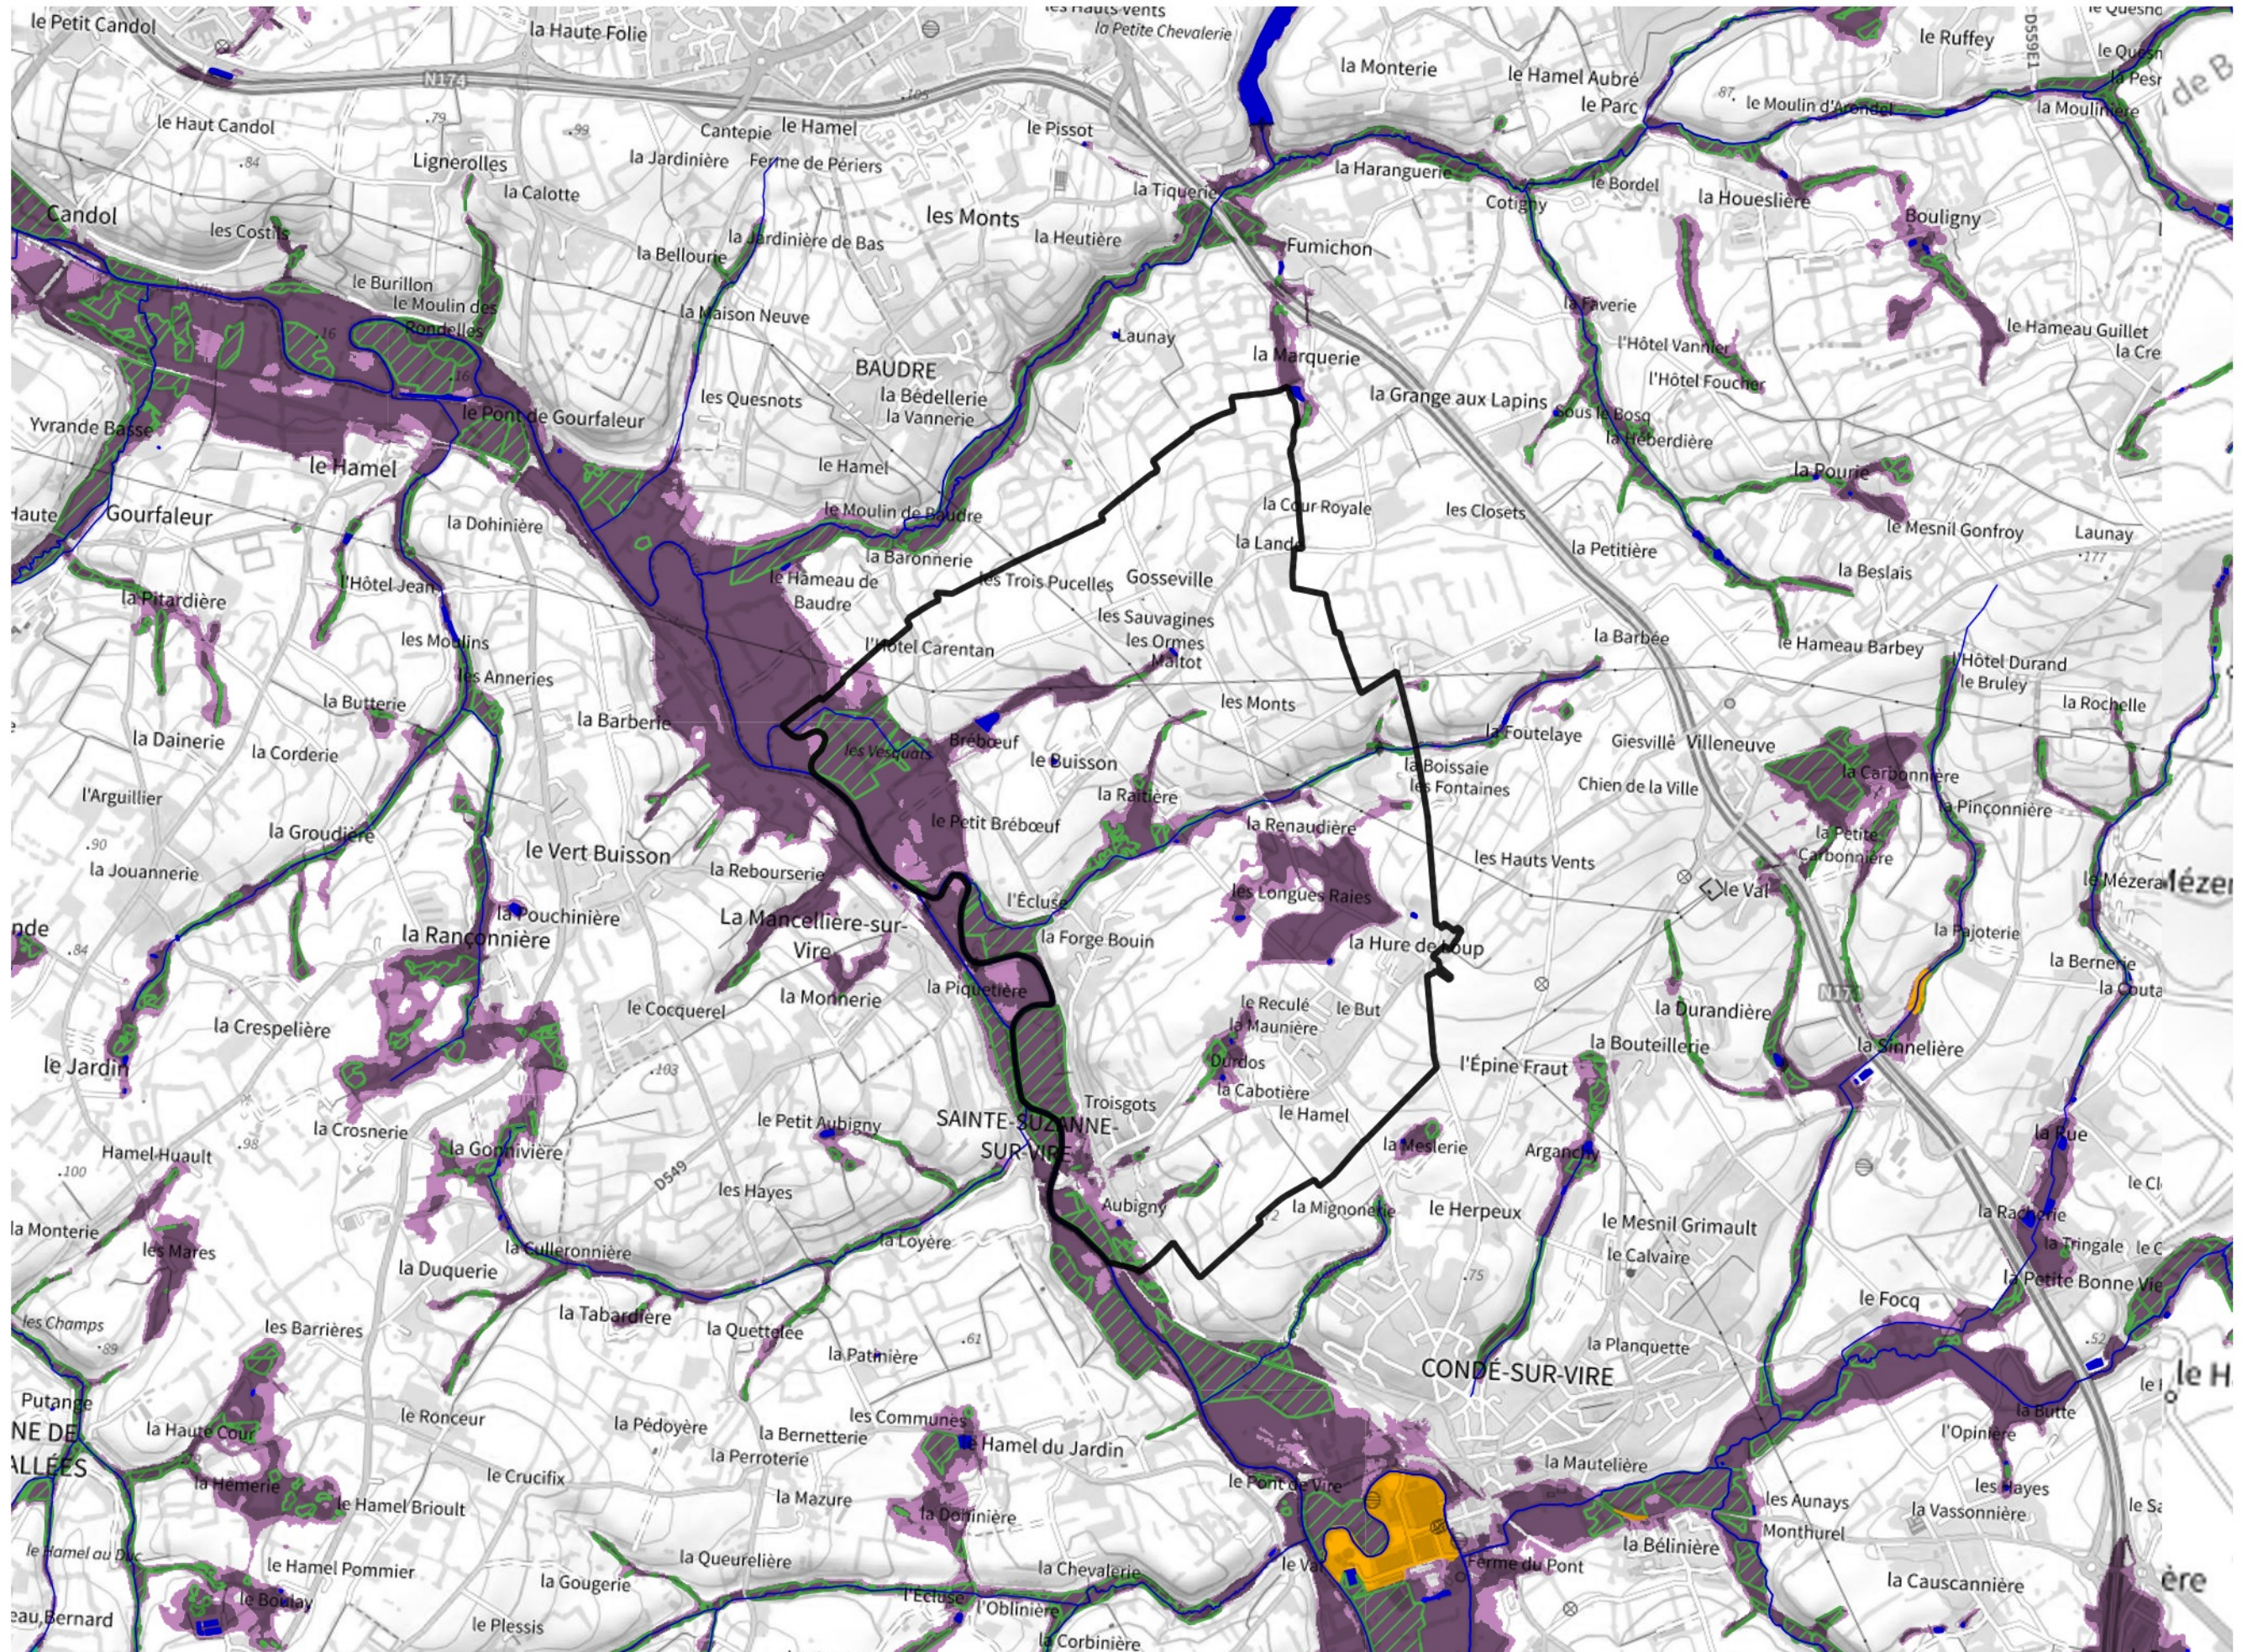

Inventaire régional des Zones Humides (ZH) et des Milieux Prédiposés à la Présence de Zones Humides (MPPZH) Sainte-Suzanne-sur-Vire (50556)

- Zones humides**
- Inventaire terrain ou réglementaire
 - Autres (Photo-interprétation, non défini)
 - Zones humides dégradées
 - Milieux fortement prédisposés à la présence de zones humides
 - Milieux faiblement prédisposés à la présence de zones humides
 - Mares, étangs, lacs
 - Cours d'eau
 - Limite communale

Cette carte représente une mise à jour sur cette commune. Elle ne doit pas être utilisée pour les communes voisines.

[Il est fortement conseillé de se reporter à la notice avant l'interprétation de cette page](#)

0 250 500 m

Sources :
- IGN - Plan v2
- IGN - AdminExpress
- IGN - BD Topo
- DREAL Normandie

Production :
DREAL Normandie
le 24/07/2024