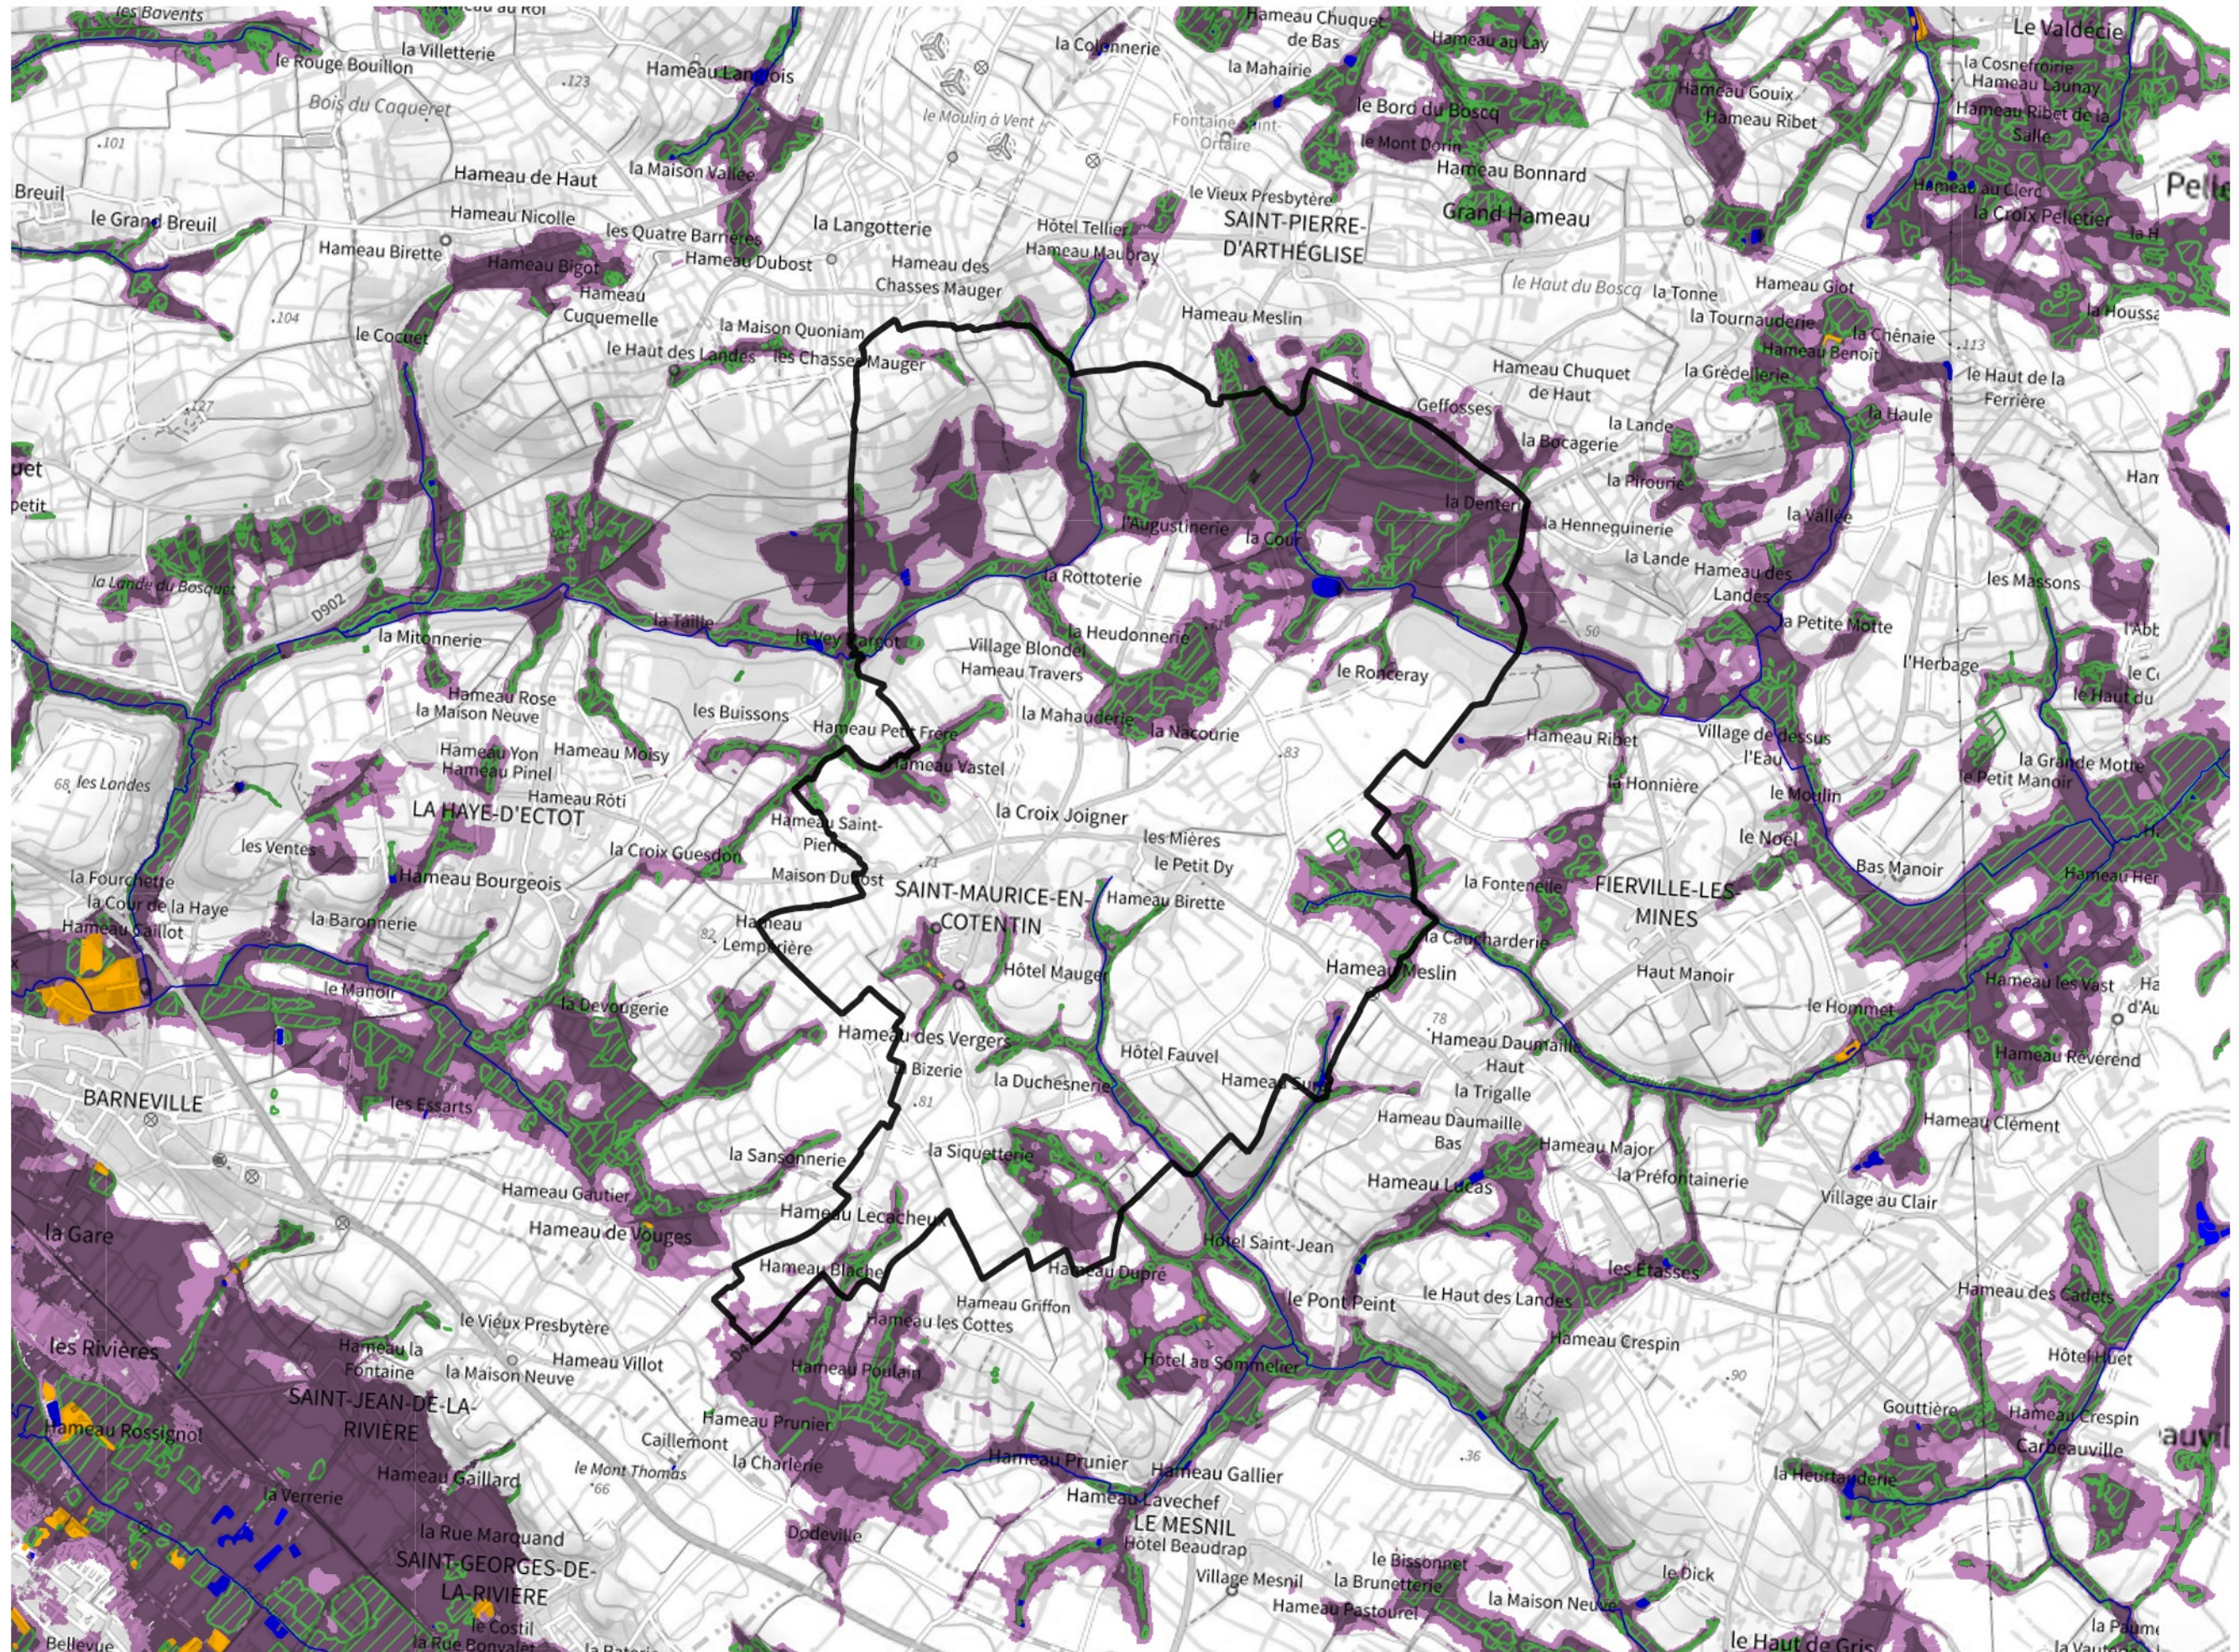

Inventaire régional des Zones Humides (ZH) et des Milieux Prédiposés à la Présence de Zones Humides (MPPZH) Saint-Maurice-en-Cotentin (50522)

- Zones humides**
- Inventaire terrain ou réglementaire
 - Autres (Photo-interprétation, non défini)
 - Zones humides dégradées
 - Milieux fortement prédisposés à la présence de zones humides
 - Milieux faiblement prédisposés à la présence de zones humides
 - Mares, étangs, lacs
 - Cours d'eau
 - Limite communale

Cette carte représente une mise à jour sur cette commune. Elle ne doit pas être utilisée pour les communes voisines.

[Il est fortement conseillé de se reporter à la notice avant l'interprétation de cette page](#)

0 250 500 m

Sources :
- IGN - Plan v2
- IGN - AdminExpress
- IGN - BD Topo
- DREAL Normandie

Production :
DREAL Normandie
le 24/07/2024