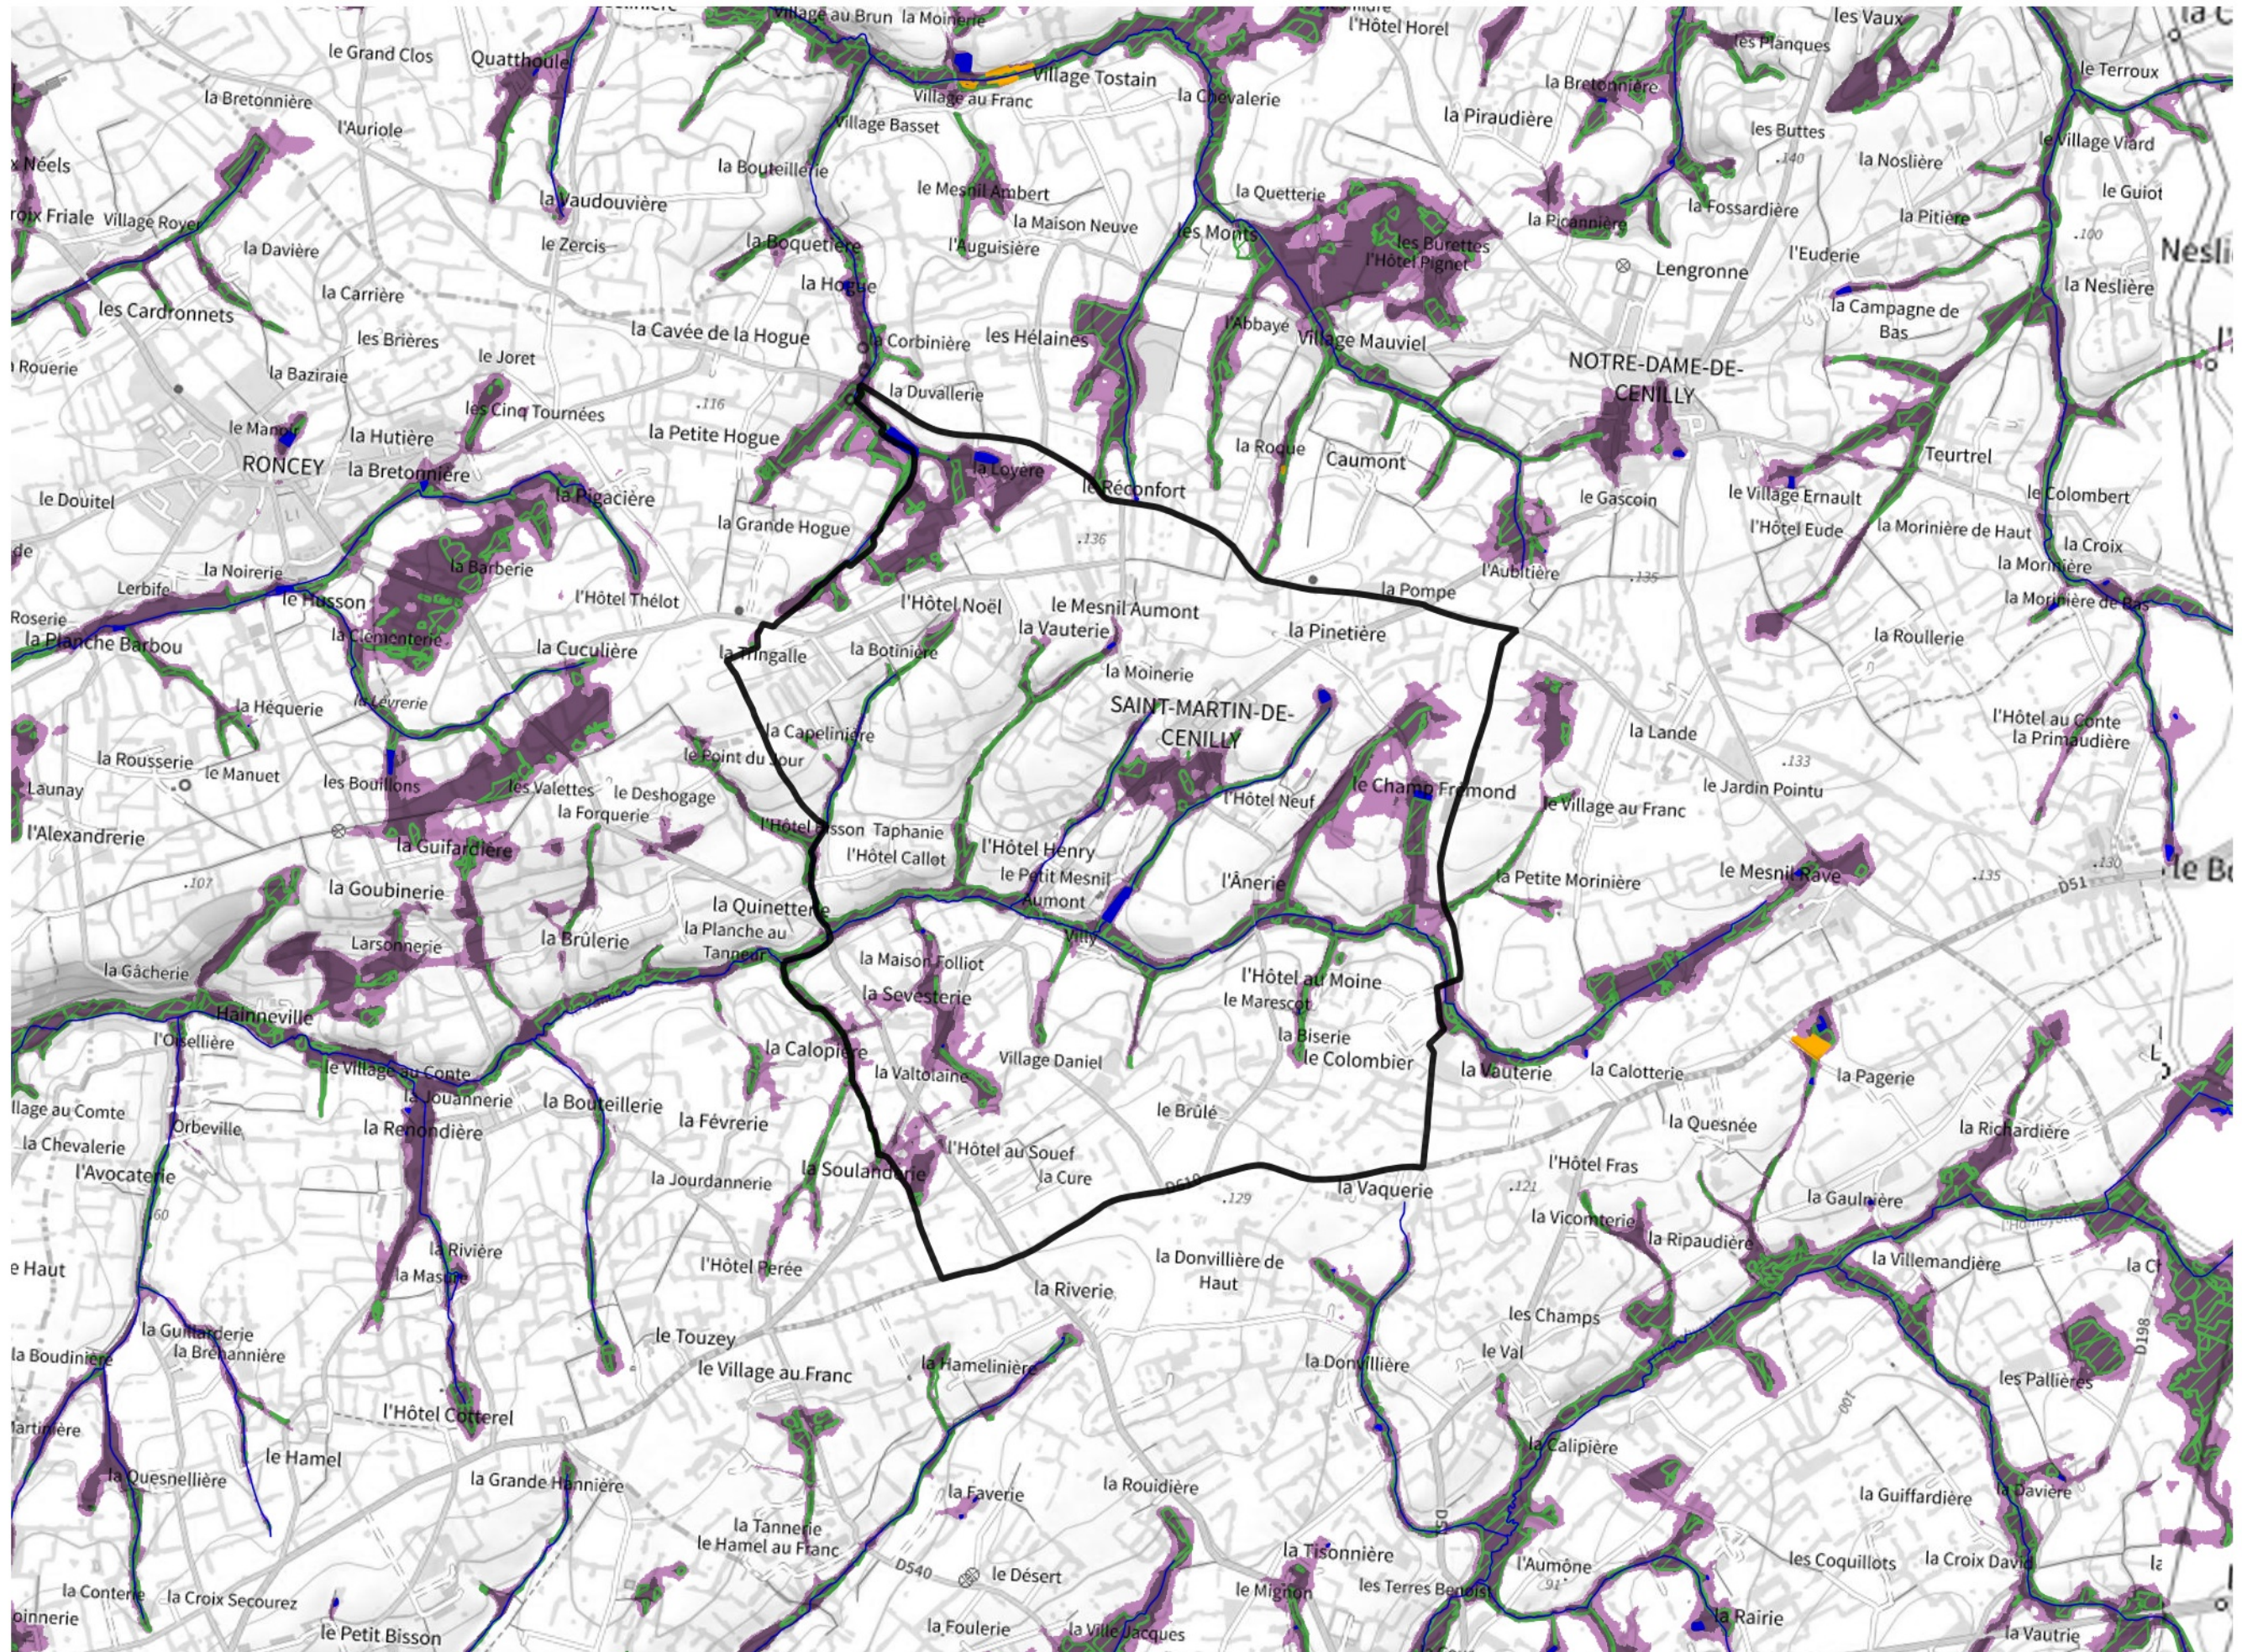

Inventaire régional des Zones Humides (ZH) et des Milieux Prédiposés à la Présence de Zones Humides (MPPZH) Saint-Martin-de-Cenilly (50513)

- Zones humides**
- Inventaire terrain ou réglementaire
 - Autres (Photo-interprétation, non défini)
 - Zones humides dégradées
 - Milieux fortement prédisposés à la présence de zones humides
 - Milieux faiblement prédisposés à la présence de zones humides
 - Mares, étangs, lacs
 - Cours d'eau
 - Limite communale

Cette carte représente une mise à jour sur cette commune. Elle ne doit pas être utilisée pour les communes voisines.

[Il est fortement conseillé de se reporter à la notice avant l'interprétation de cette page](#)

0 250 500 m

Sources :
- IGN - Plan v2
- IGN - AdminExpress
- IGN - BD Topo
- DREAL Normandie

Production :
DREAL Normandie
le 24/07/2024