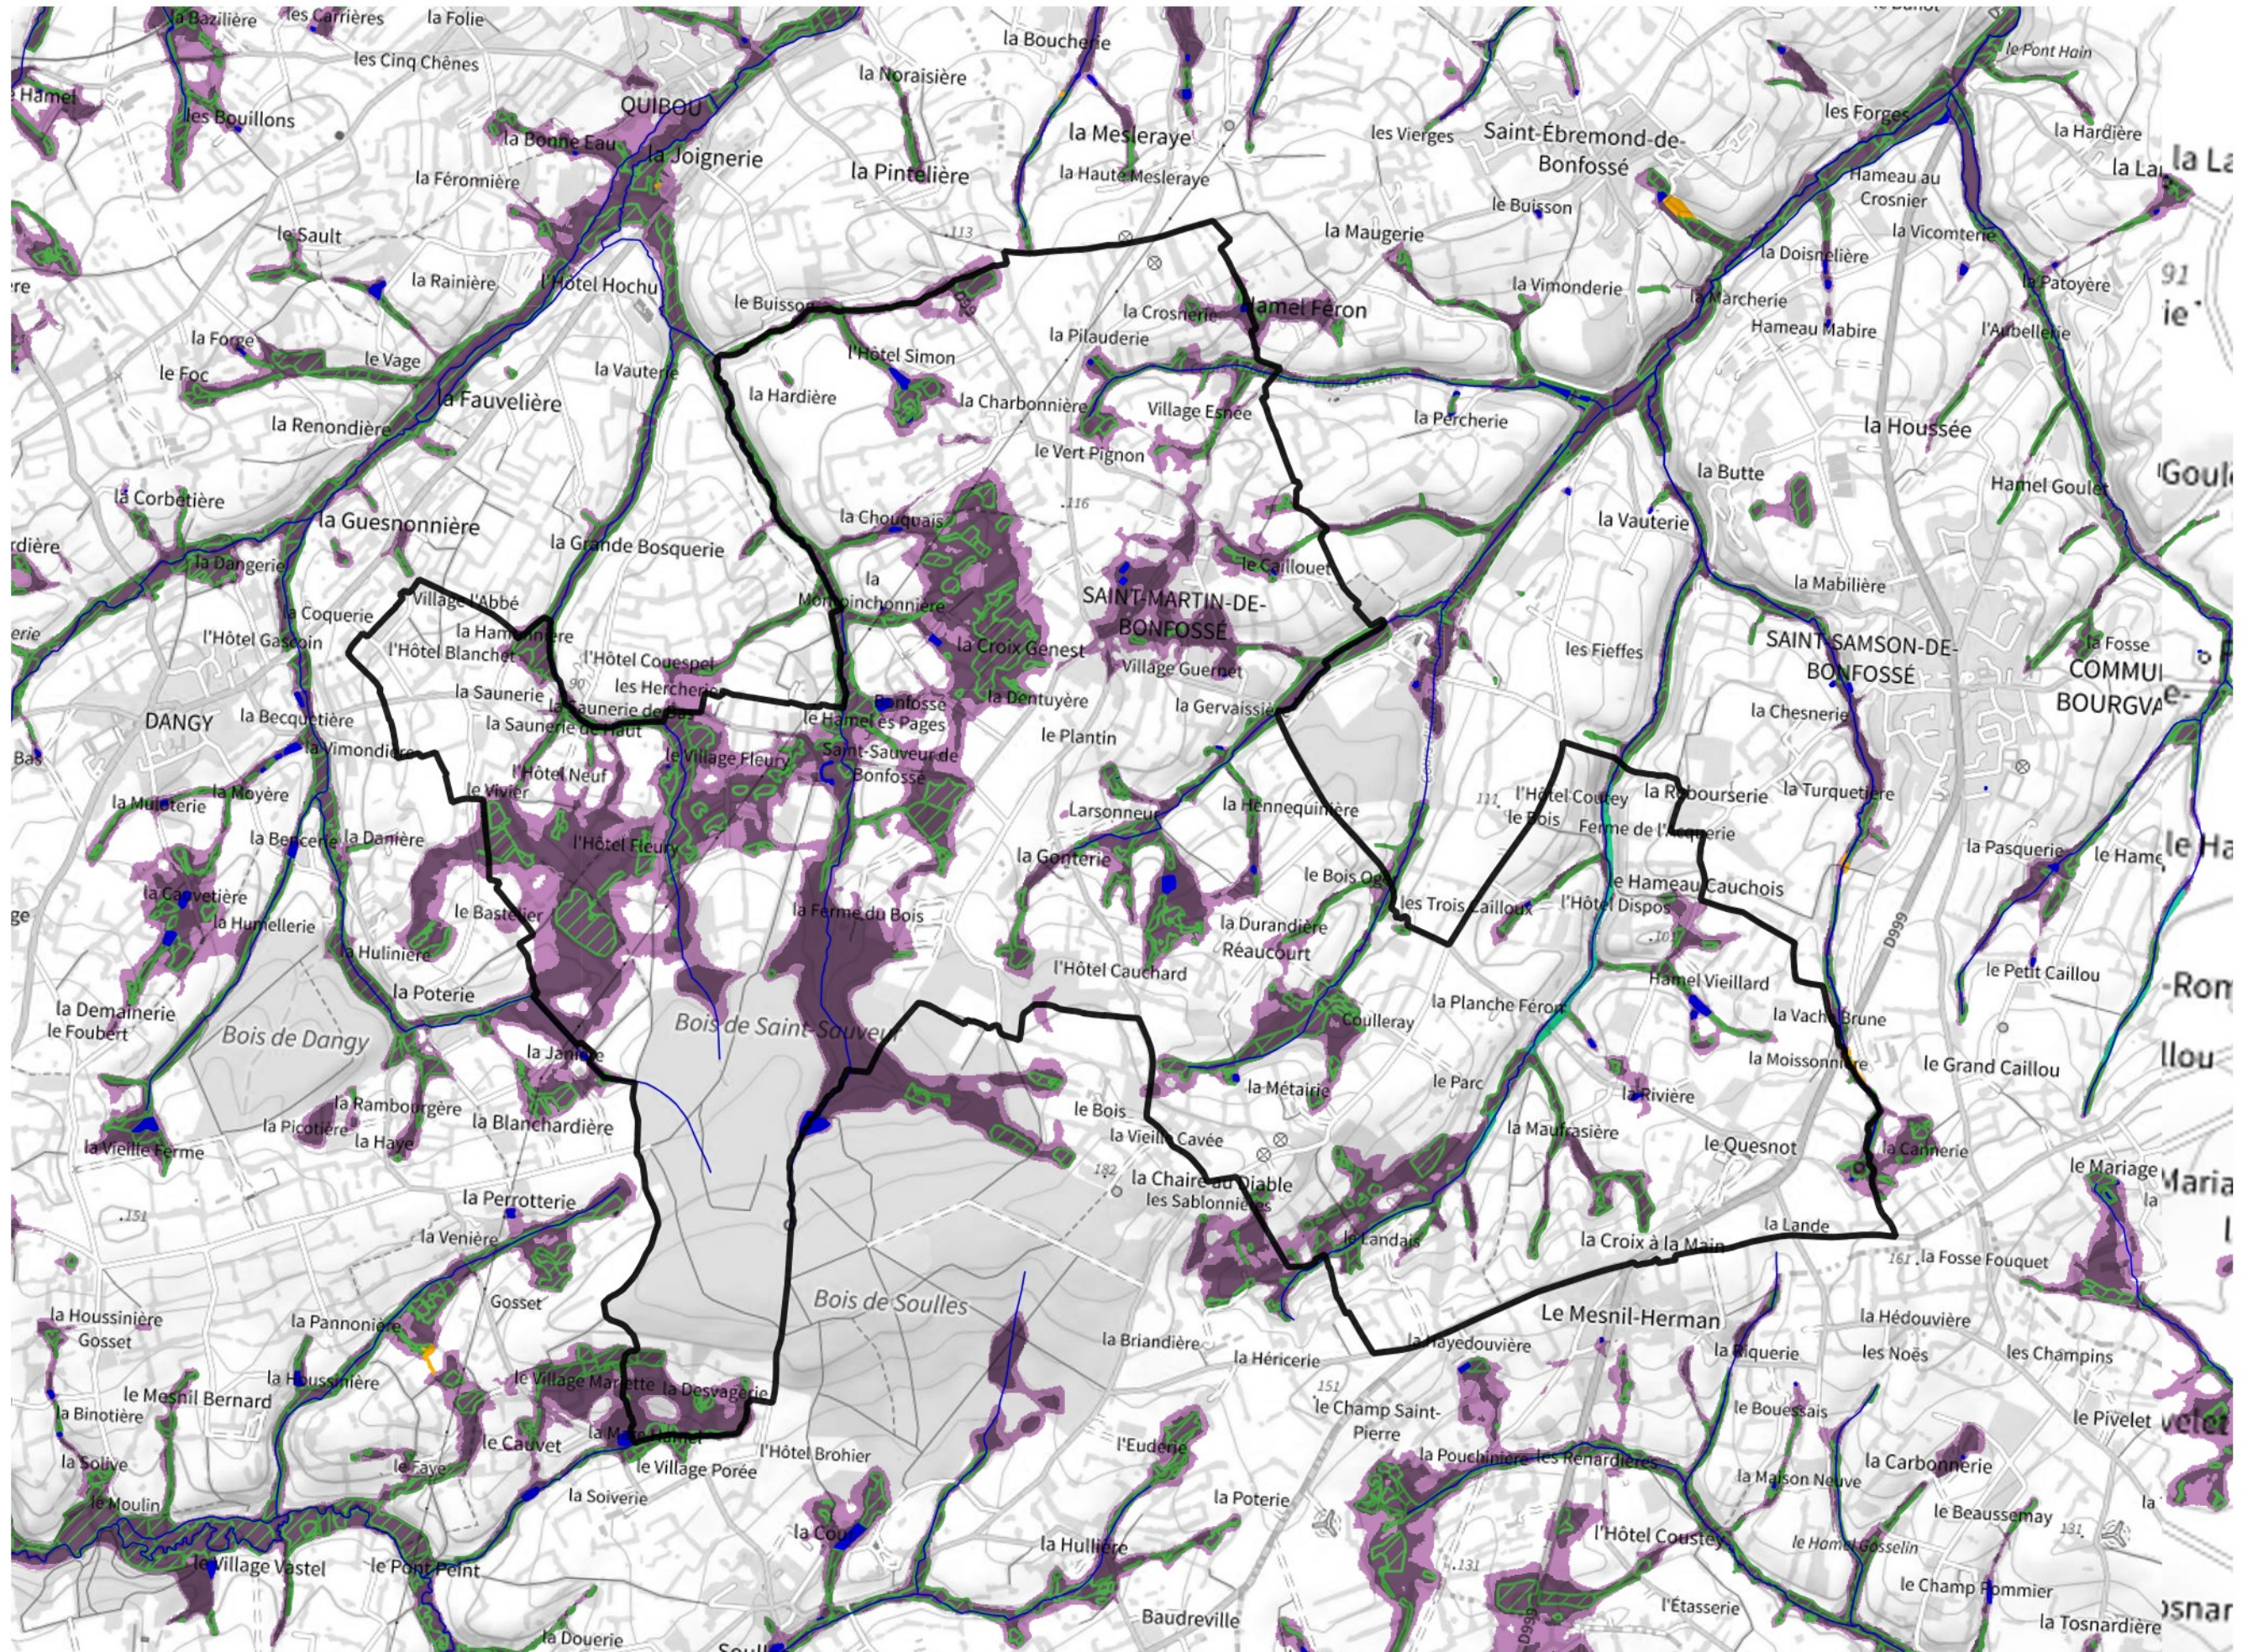

# Inventaire régional des Zones Humides (ZH) et des Milieux Prédiposés à la Présence de Zones Humides (MPPZH) Saint-Martin-de-Bonfossé (50512)

- Zones humides**
- Inventaire terrain ou réglementaire
  - Autres (Photo-interprétation, non défini)
  - Zones humides dégradées
  - Milieux fortement prédisposés à la présence de zones humides
  - Milieux faiblement prédisposés à la présence de zones humides
  - Mares, étangs, lacs
  - Cours d'eau
  - Limite communale

Cette carte représente une mise à jour sur cette commune. Elle ne doit pas être utilisée pour les communes voisines.

[Il est fortement conseillé de se reporter à la notice avant l'interprétation de cette page](#)

0 250 500 m

**Sources :**  
- IGN - Plan v2  
- IGN - AdminExpress  
- IGN - BD Topo  
- DREAL Normandie

**Production :**  
DREAL Normandie  
le 24/07/2024