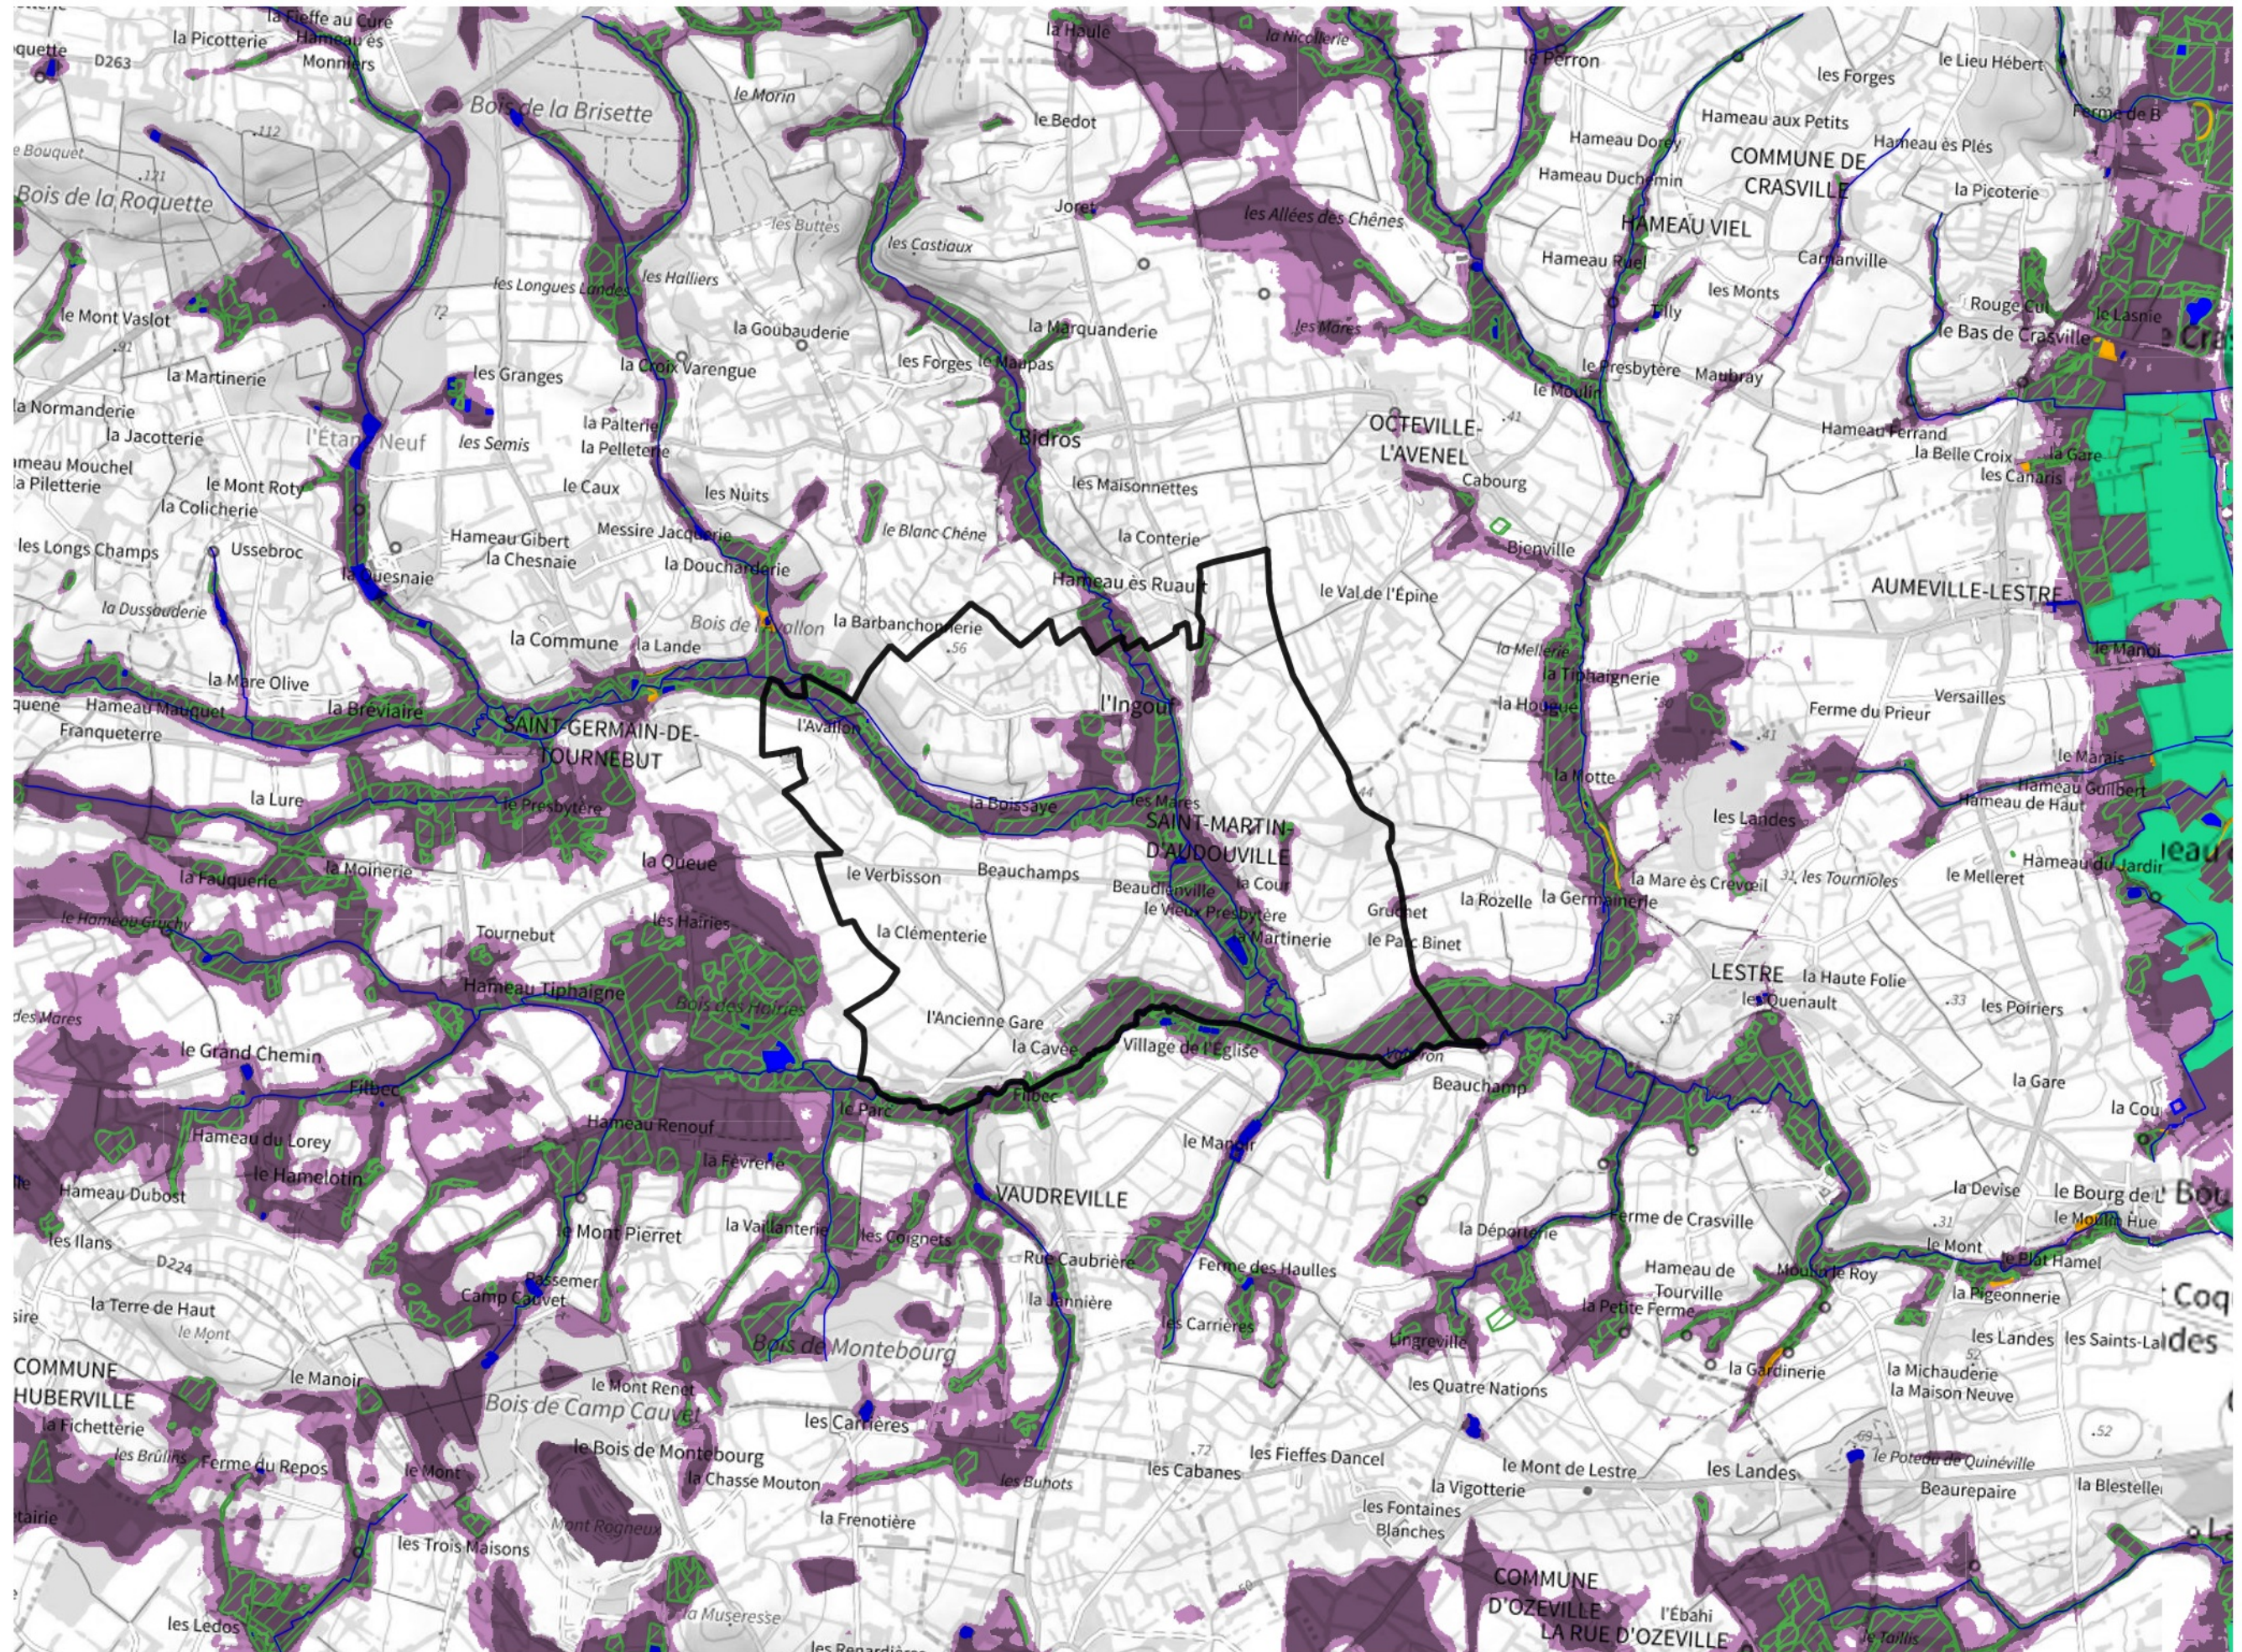

Inventaire régional des Zones Humides (ZH) et des Milieux Prédiposés à la Présence de Zones Humides (MPPZH) Saint-Martin-d'Audouville (50511)

- Zones humides**
- Inventaire terrain ou réglementaire
 - Autres (Photo-interprétation, non défini)
 - Zones humides dégradées
 - Milieux fortement prédisposés à la présence de zones humides
 - Milieux faiblement prédisposés à la présence de zones humides
 - Mares, étangs, lacs
 - Cours d'eau
 - Limite communale

Cette carte représente une mise à jour sur cette commune. Elle ne doit pas être utilisée pour les communes voisines.

[Il est fortement conseillé de se reporter à la notice avant l'interprétation de cette page](#)

0 250 500 m

Sources :
- IGN - Plan v2
- IGN - AdminExpress
- IGN - BD Topo
- DREAL Normandie

Production :
DREAL Normandie
le 24/07/2024