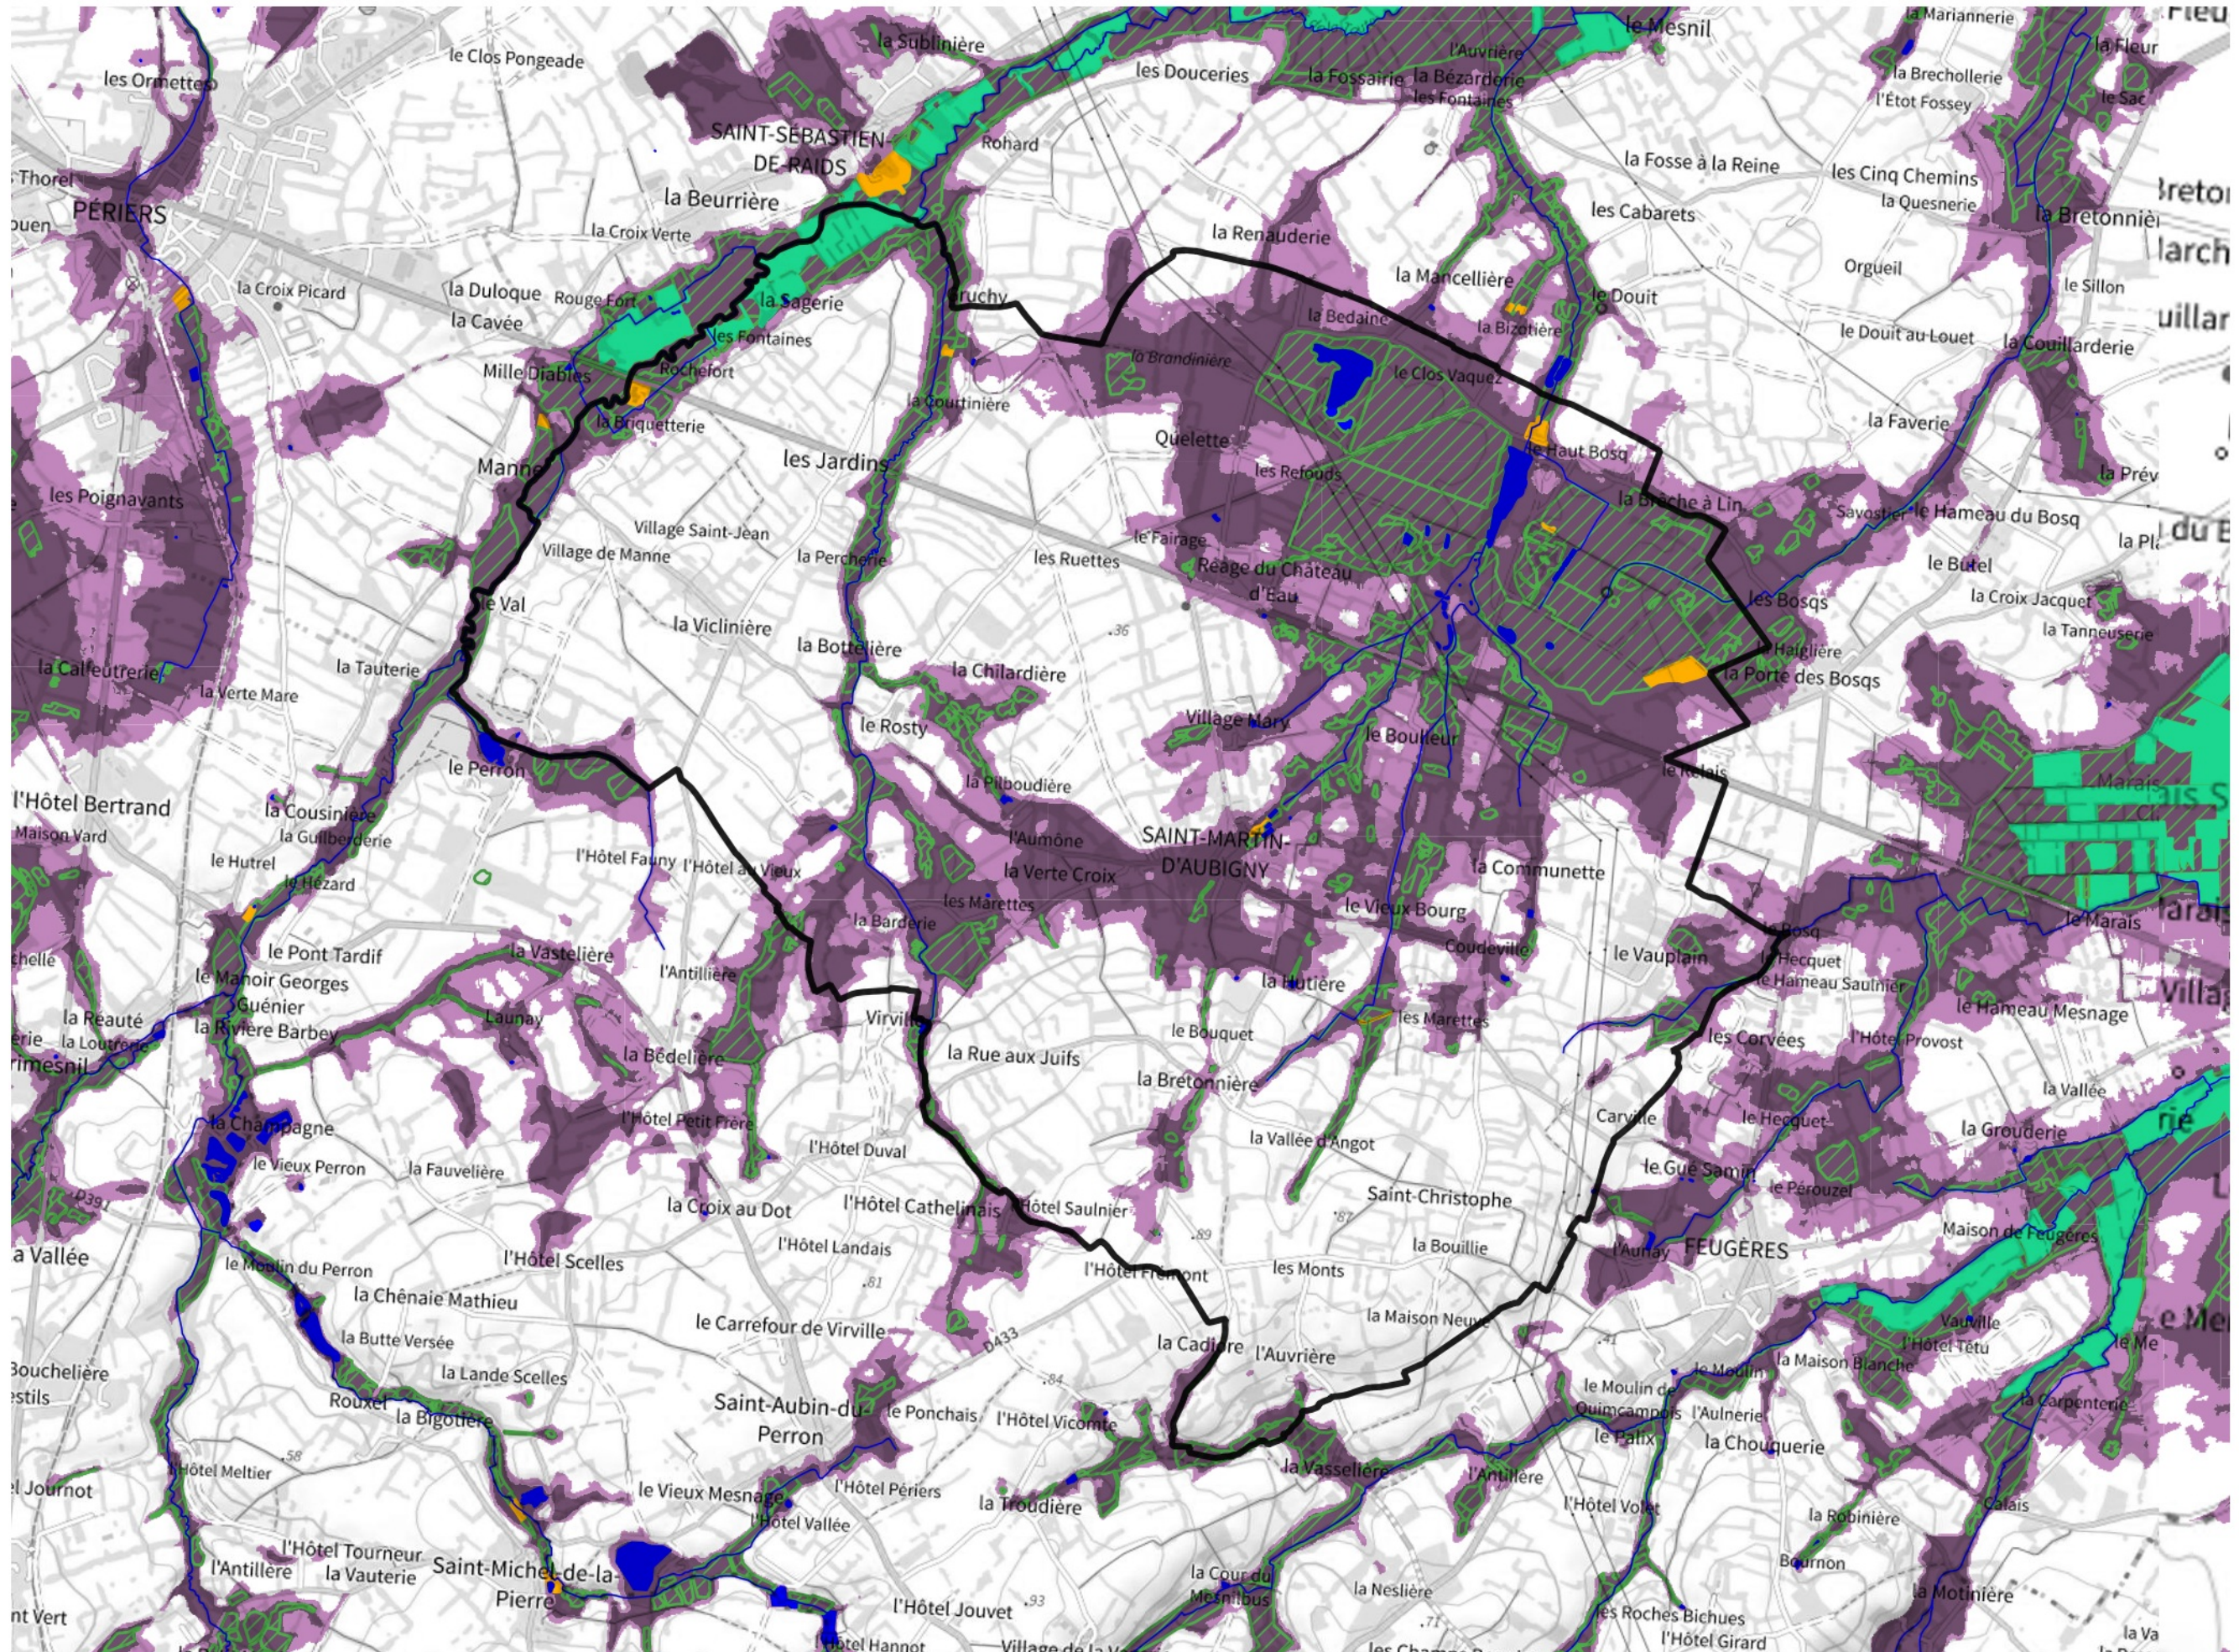

# Inventaire régional des Zones Humides (ZH) et des Milieux Prédiposés à la Présence de Zones Humides (MPPZH) Saint-Martin-d'Aubigny (50510)

- Zones humides**
- Inventaire terrain ou réglementaire
  - Autres (Photo-interprétation, non défini)
  - Zones humides dégradées
  - Milieux fortement prédisposés à la présence de zones humides
  - Milieux faiblement prédisposés à la présence de zones humides
  - Mares, étangs, lacs
  - Cours d'eau
  - Limite communale

Cette carte représente une mise à jour sur cette commune. Elle ne doit pas être utilisée pour les communes voisines.

[Il est fortement conseillé de se reporter à la notice avant l'interprétation de cette page](#)

0 250 500 m

**Sources :**  
- IGN - Plan v2  
- IGN - AdminExpress  
- IGN - BD Topo  
- DREAL Normandie

**Production :**  
DREAL Normandie  
le 24/07/2024