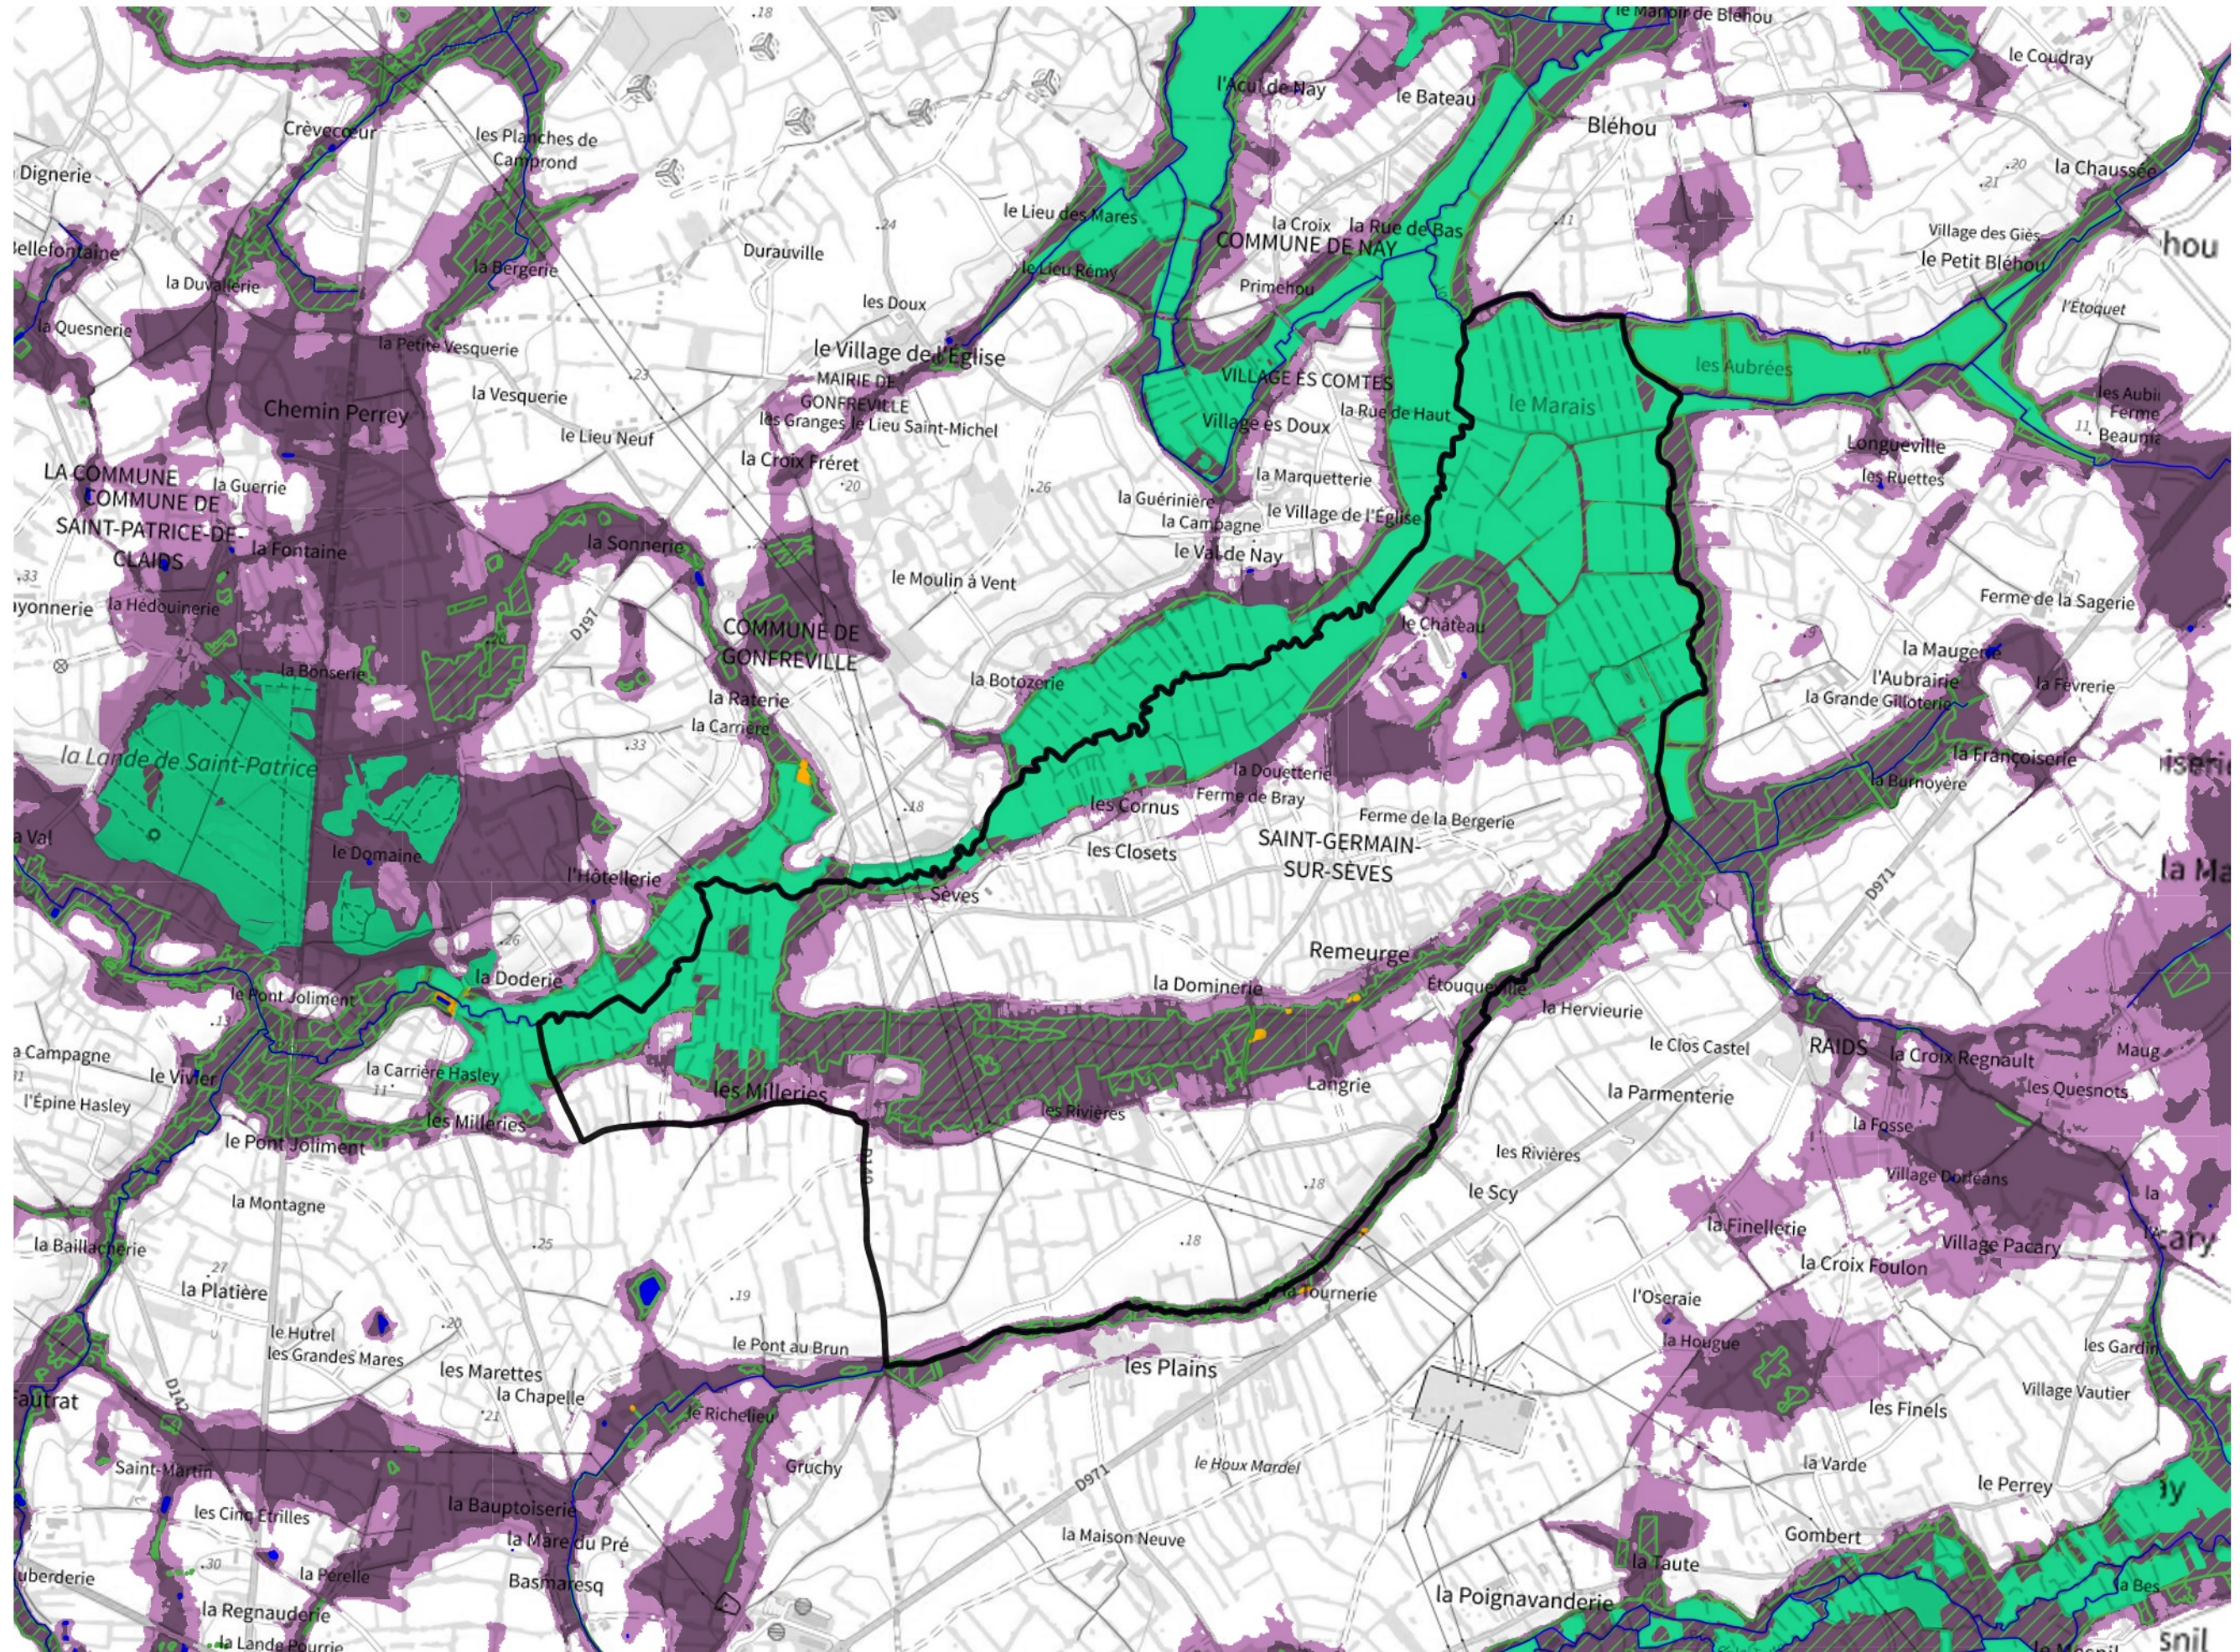

Inventaire régional des Zones Humides (ZH) et des Milieux Prédiposés à la Présence de Zones Humides (MPPZH) Saint-Germain-sur-Sèves (50482)

- Zones humides**
- Inventaire terrain ou réglementaire
 - Autres (Photo-interprétation, non défini)
 - Zones humides dégradées
 - Milieux fortement prédisposés à la présence de zones humides
 - Milieux faiblement prédisposés à la présence de zones humides
 - Mares, étangs, lacs
 - Cours d'eau
 - Limite communale

Cette carte représente une mise à jour sur cette commune. Elle ne doit pas être utilisée pour les communes voisines.

[Il est fortement conseillé de se reporter à la notice avant l'interprétation de cette page](#)

0 250 500 m

Sources :
- IGN - Plan v2
- IGN - AdminExpress
- IGN - BD Topo
- DREAL Normandie

Production :
DREAL Normandie
le 24/07/2024