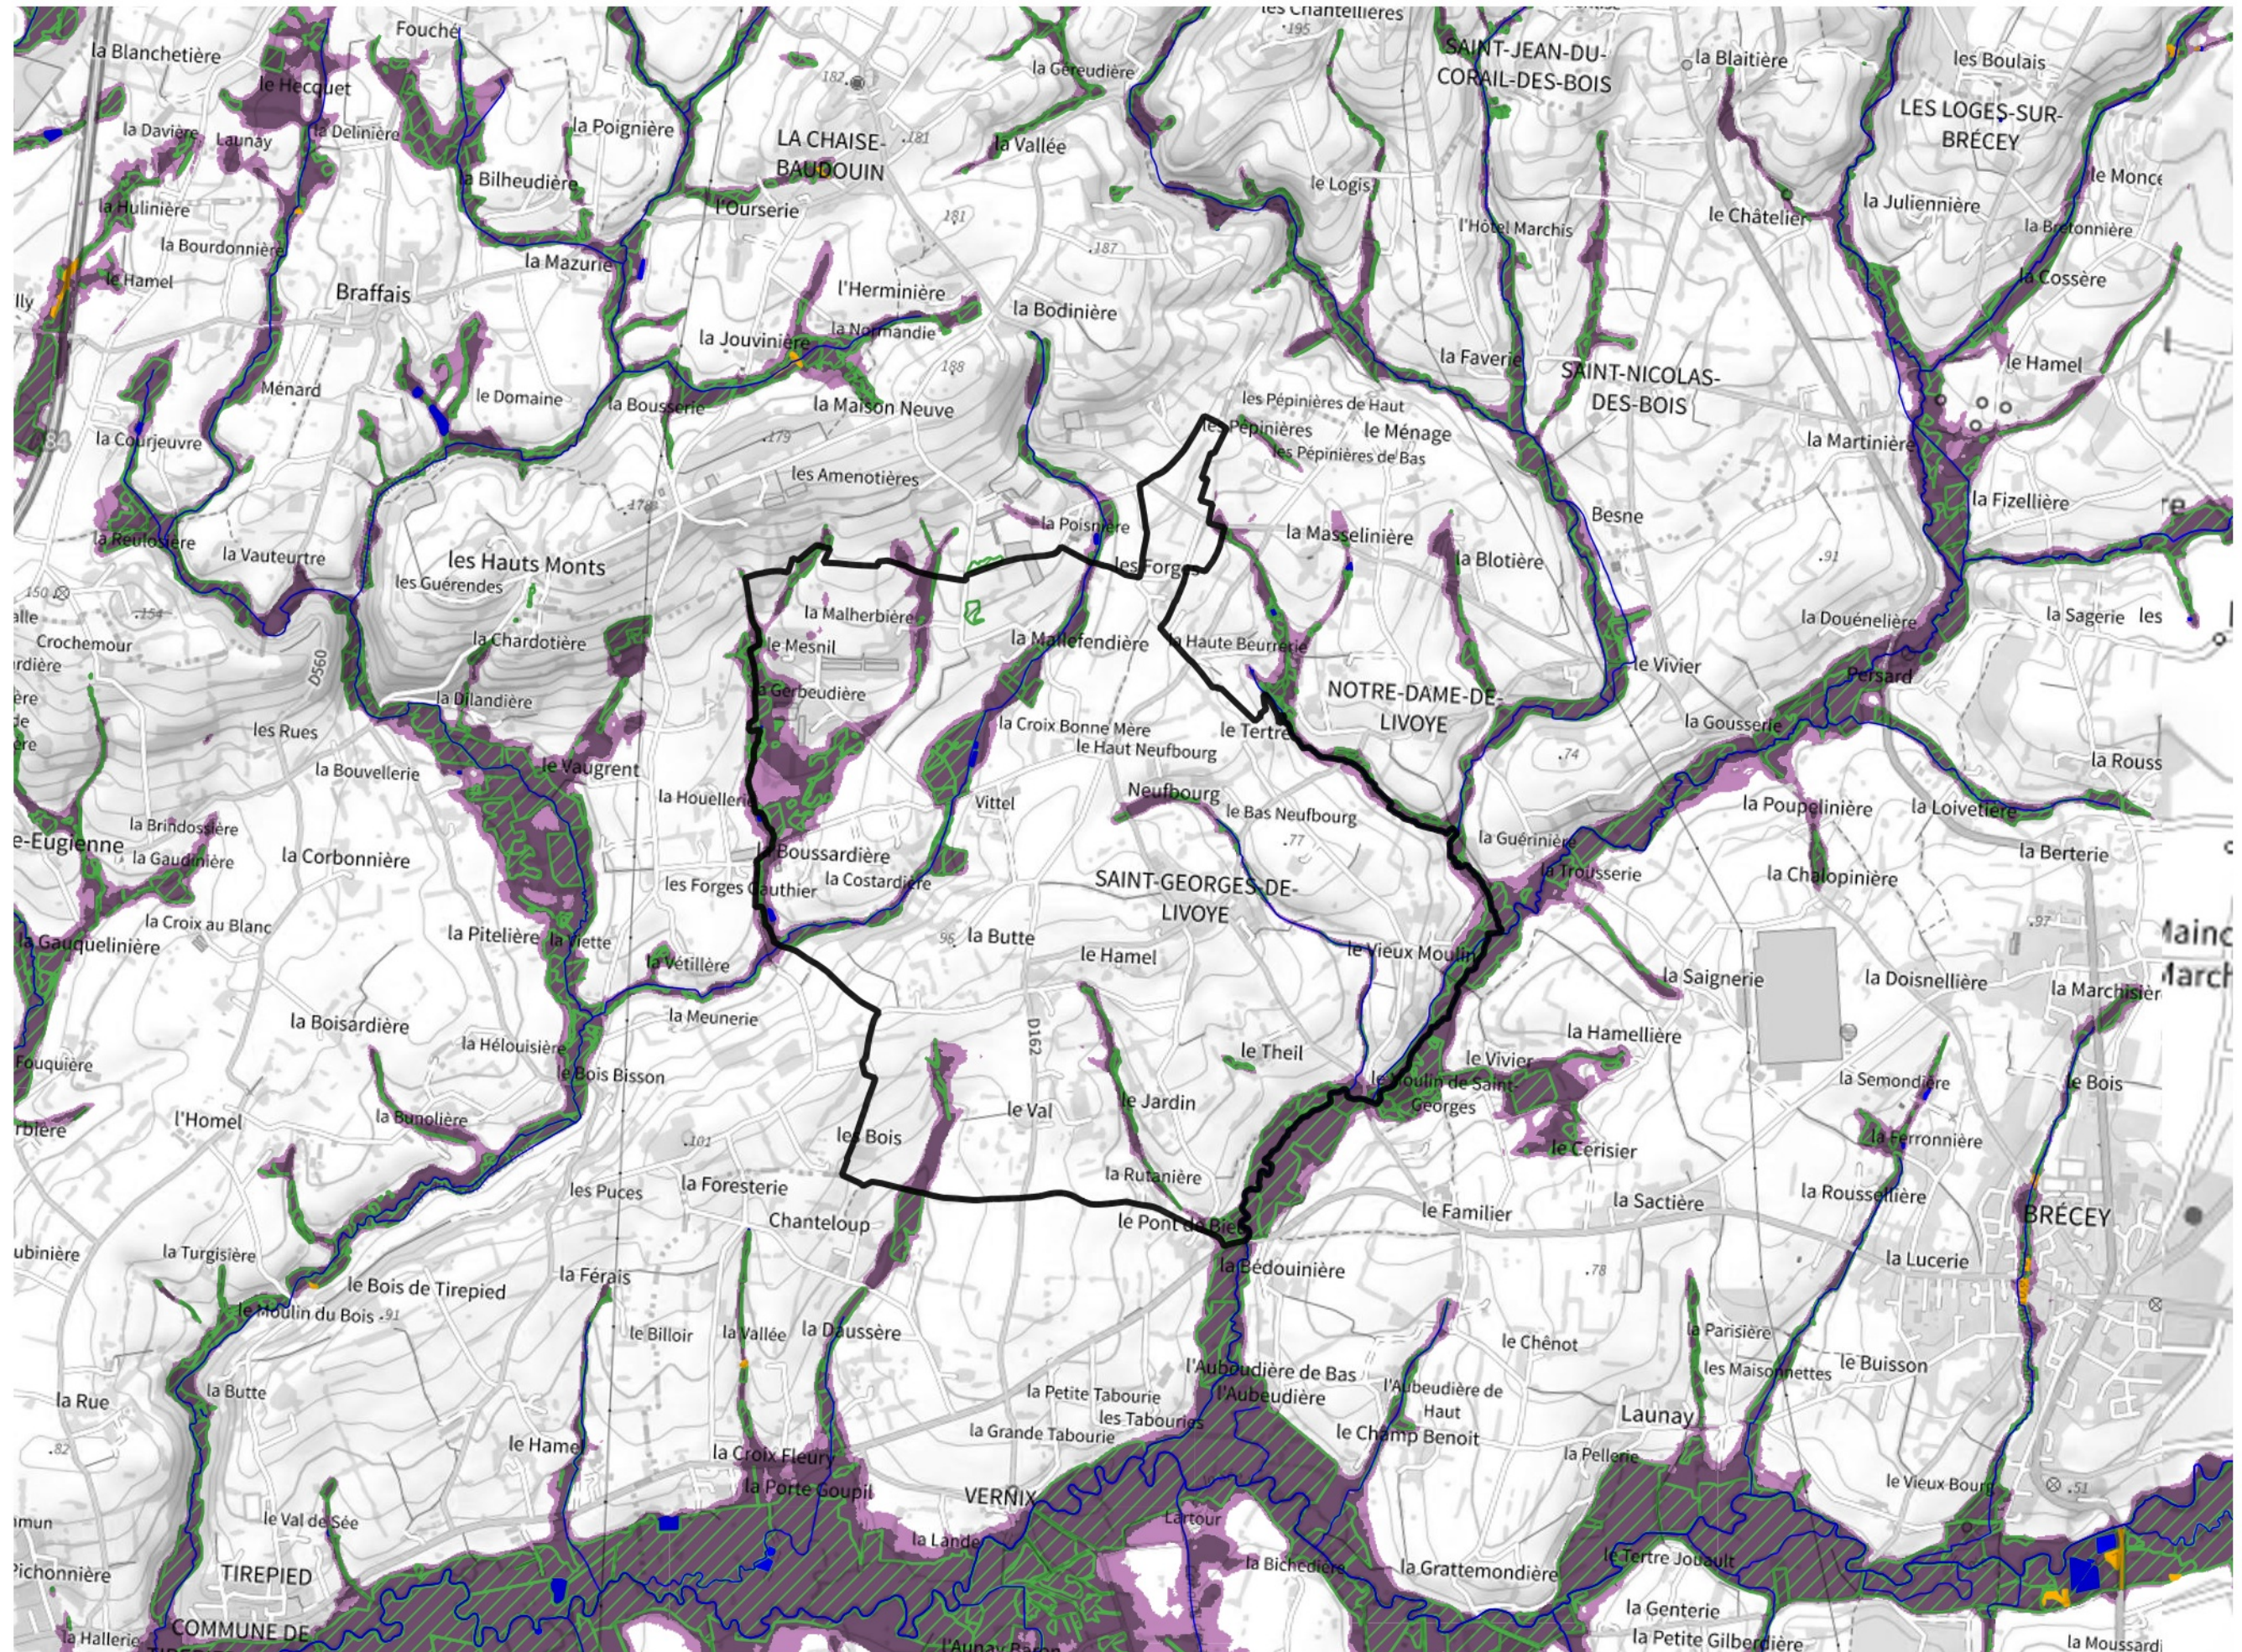

Inventaire régional des Zones Humides (ZH) et des Milieux Prédiposés à la Présence de Zones Humides (MPPZH) Saint-Georges-de-Livoie (50472)

- Zones humides**
- Inventaire terrain ou réglementaire
 - Autres (Photo-interprétation, non défini)
 - Zones humides dégradées
 - Milieux fortement prédisposés à la présence de zones humides
 - Milieux faiblement prédisposés à la présence de zones humides
 - Mares, étangs, lacs
 - Cours d'eau
 - Limite communale

Cette carte représente une mise à jour sur cette commune. Elle ne doit pas être utilisée pour les communes voisines.

[Il est fortement conseillé de se reporter à la notice avant l'interprétation de cette page](#)

0 250 500 m

Sources :
- IGN - Plan v2
- IGN - AdminExpress
- IGN - BD Topo
- DREAL Normandie

Production :
DREAL Normandie
le 24/07/2024