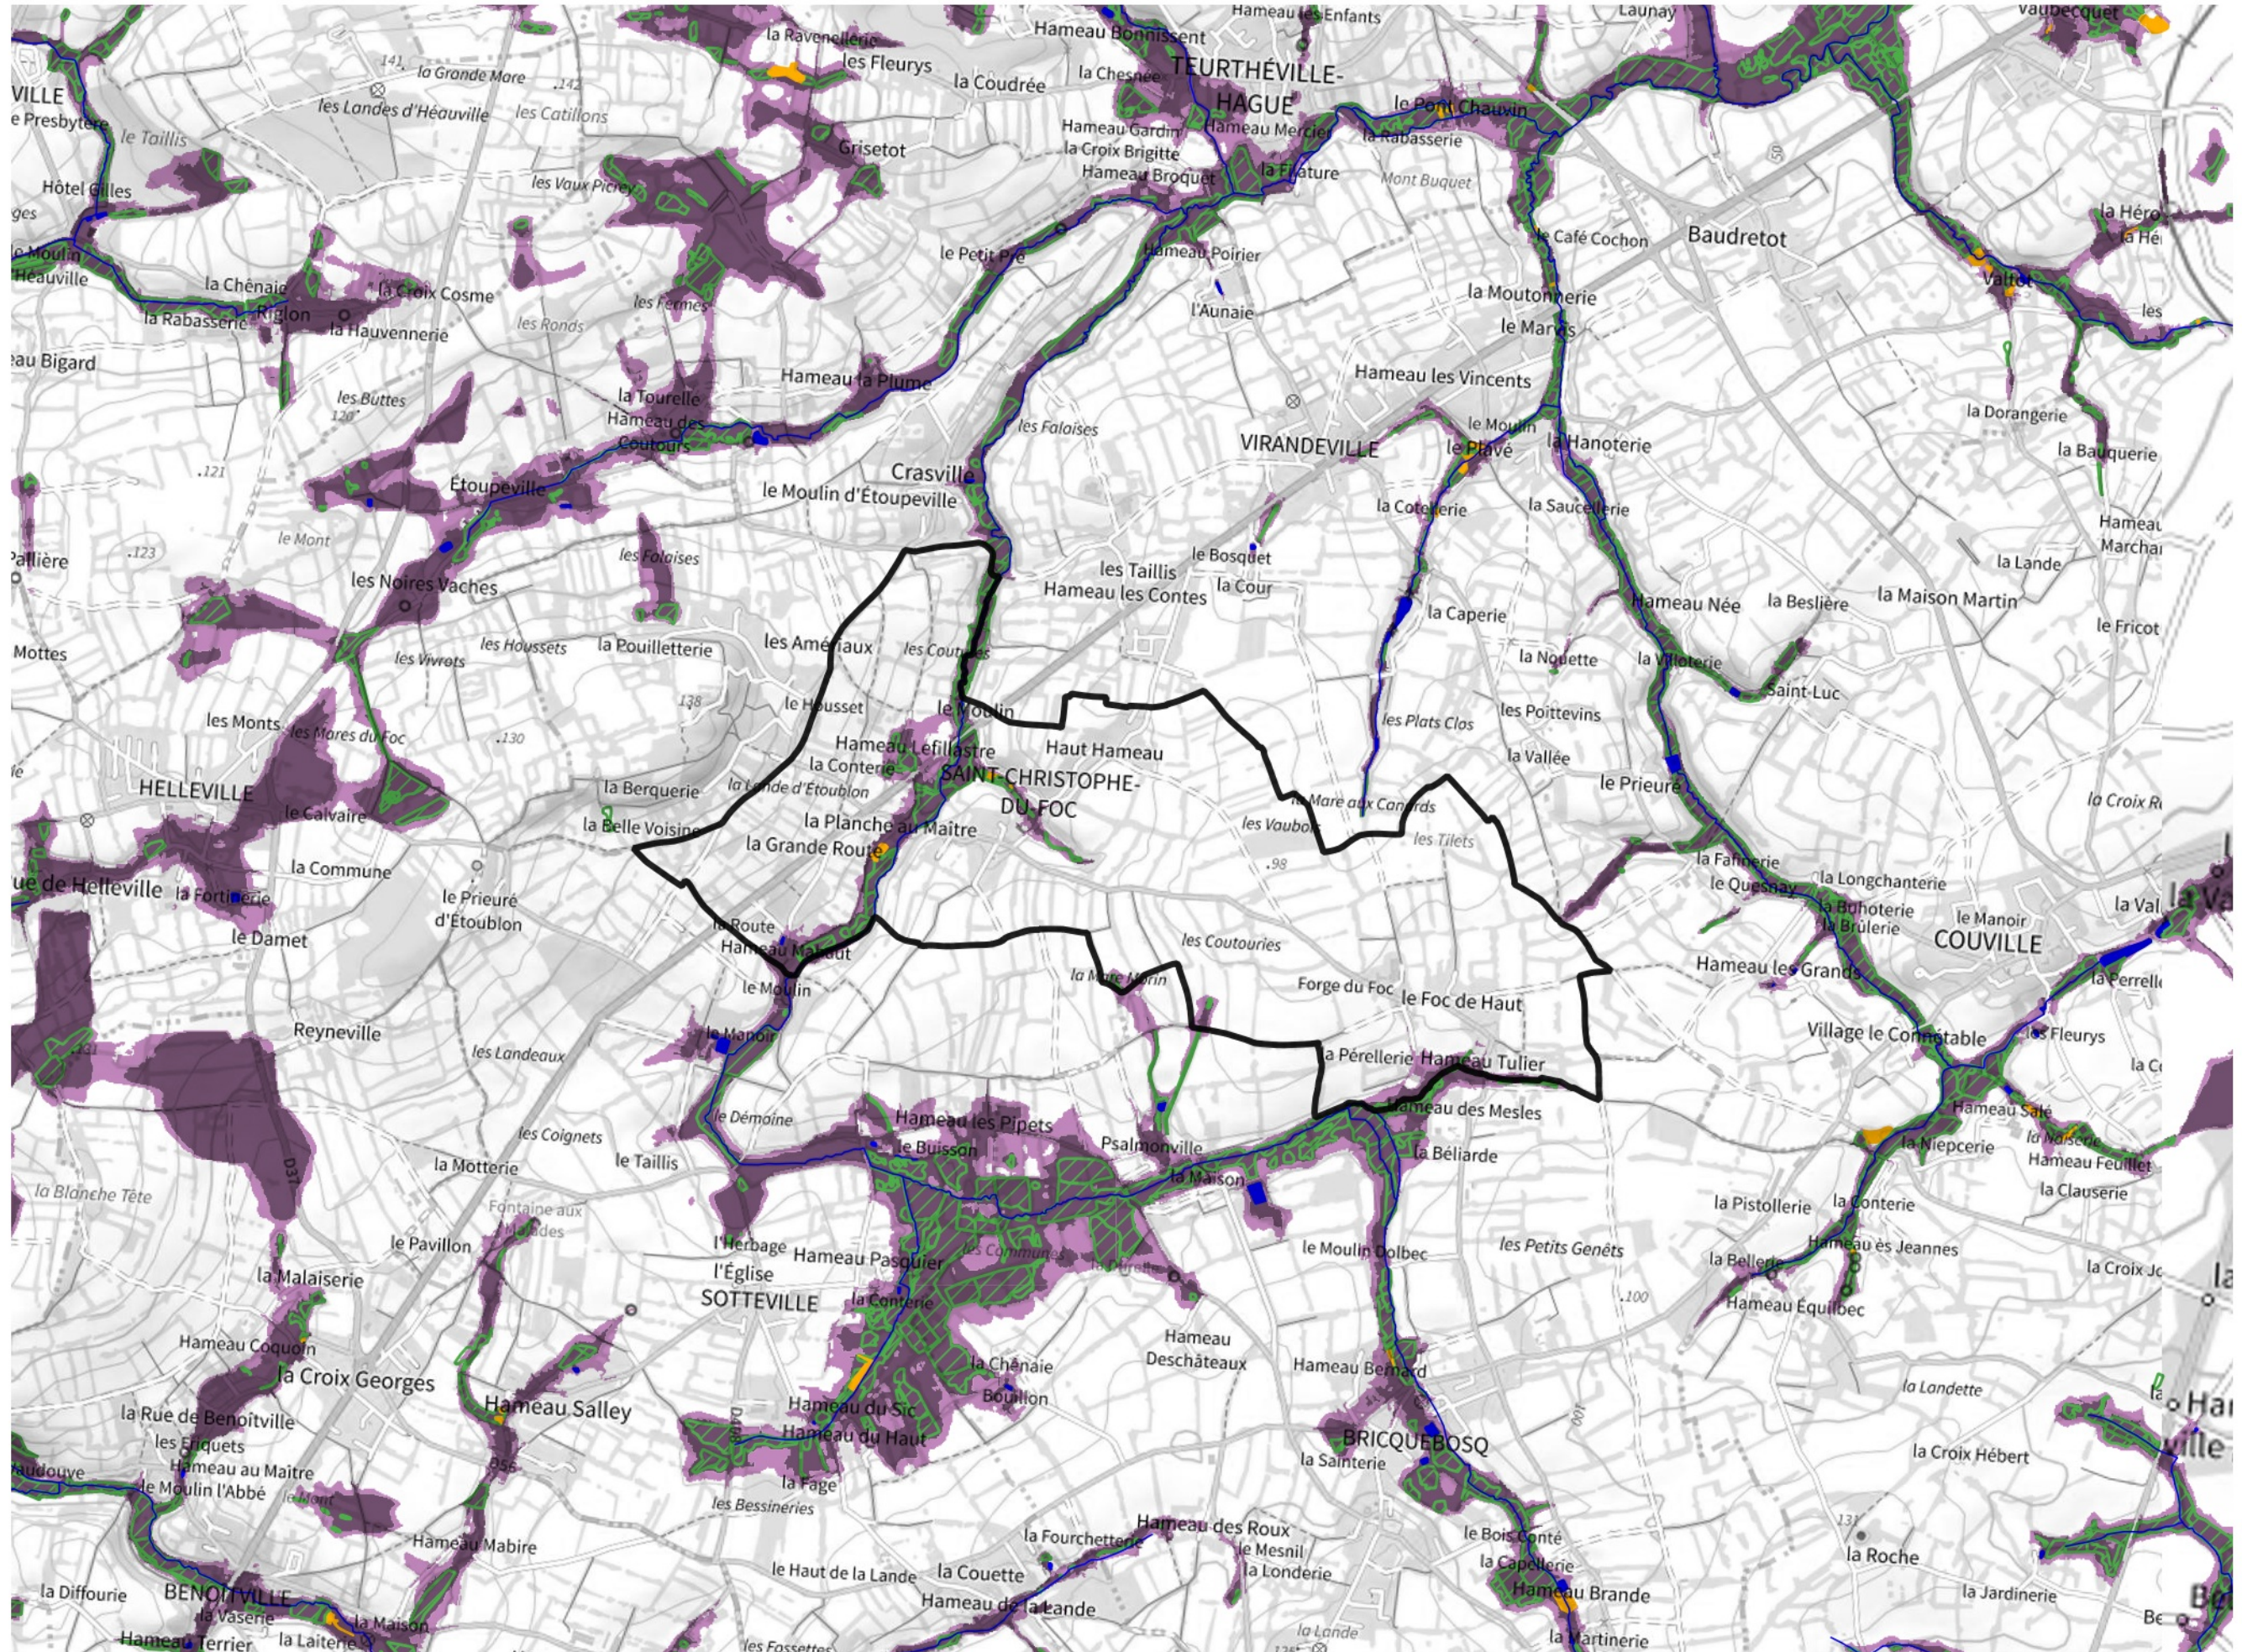

Inventaire régional des Zones Humides (ZH) et des Milieux Prédiposés à la Présence de Zones Humides (MPPZH) Saint-Christophe-du-Foc (50454)

- Zones humides**
- Inventaire terrain ou réglementaire
 - Autres (Photo-interprétation, non défini)
 - Zones humides dégradées
 - Milieux fortement prédisposés à la présence de zones humides
 - Milieux faiblement prédisposés à la présence de zones humides
 - Mares, étangs, lacs
 - Cours d'eau
 - Limite communale

Cette carte représente une mise à jour sur cette commune. Elle ne doit pas être utilisée pour les communes voisines.

[Il est fortement conseillé de se reporter à la notice avant l'interprétation de cette page](#)

0 250 500 m

Sources :
- IGN - Plan v2
- IGN - AdminExpress
- IGN - BD Topo
- DREAL Normandie

Production :
DREAL Normandie
le 24/07/2024