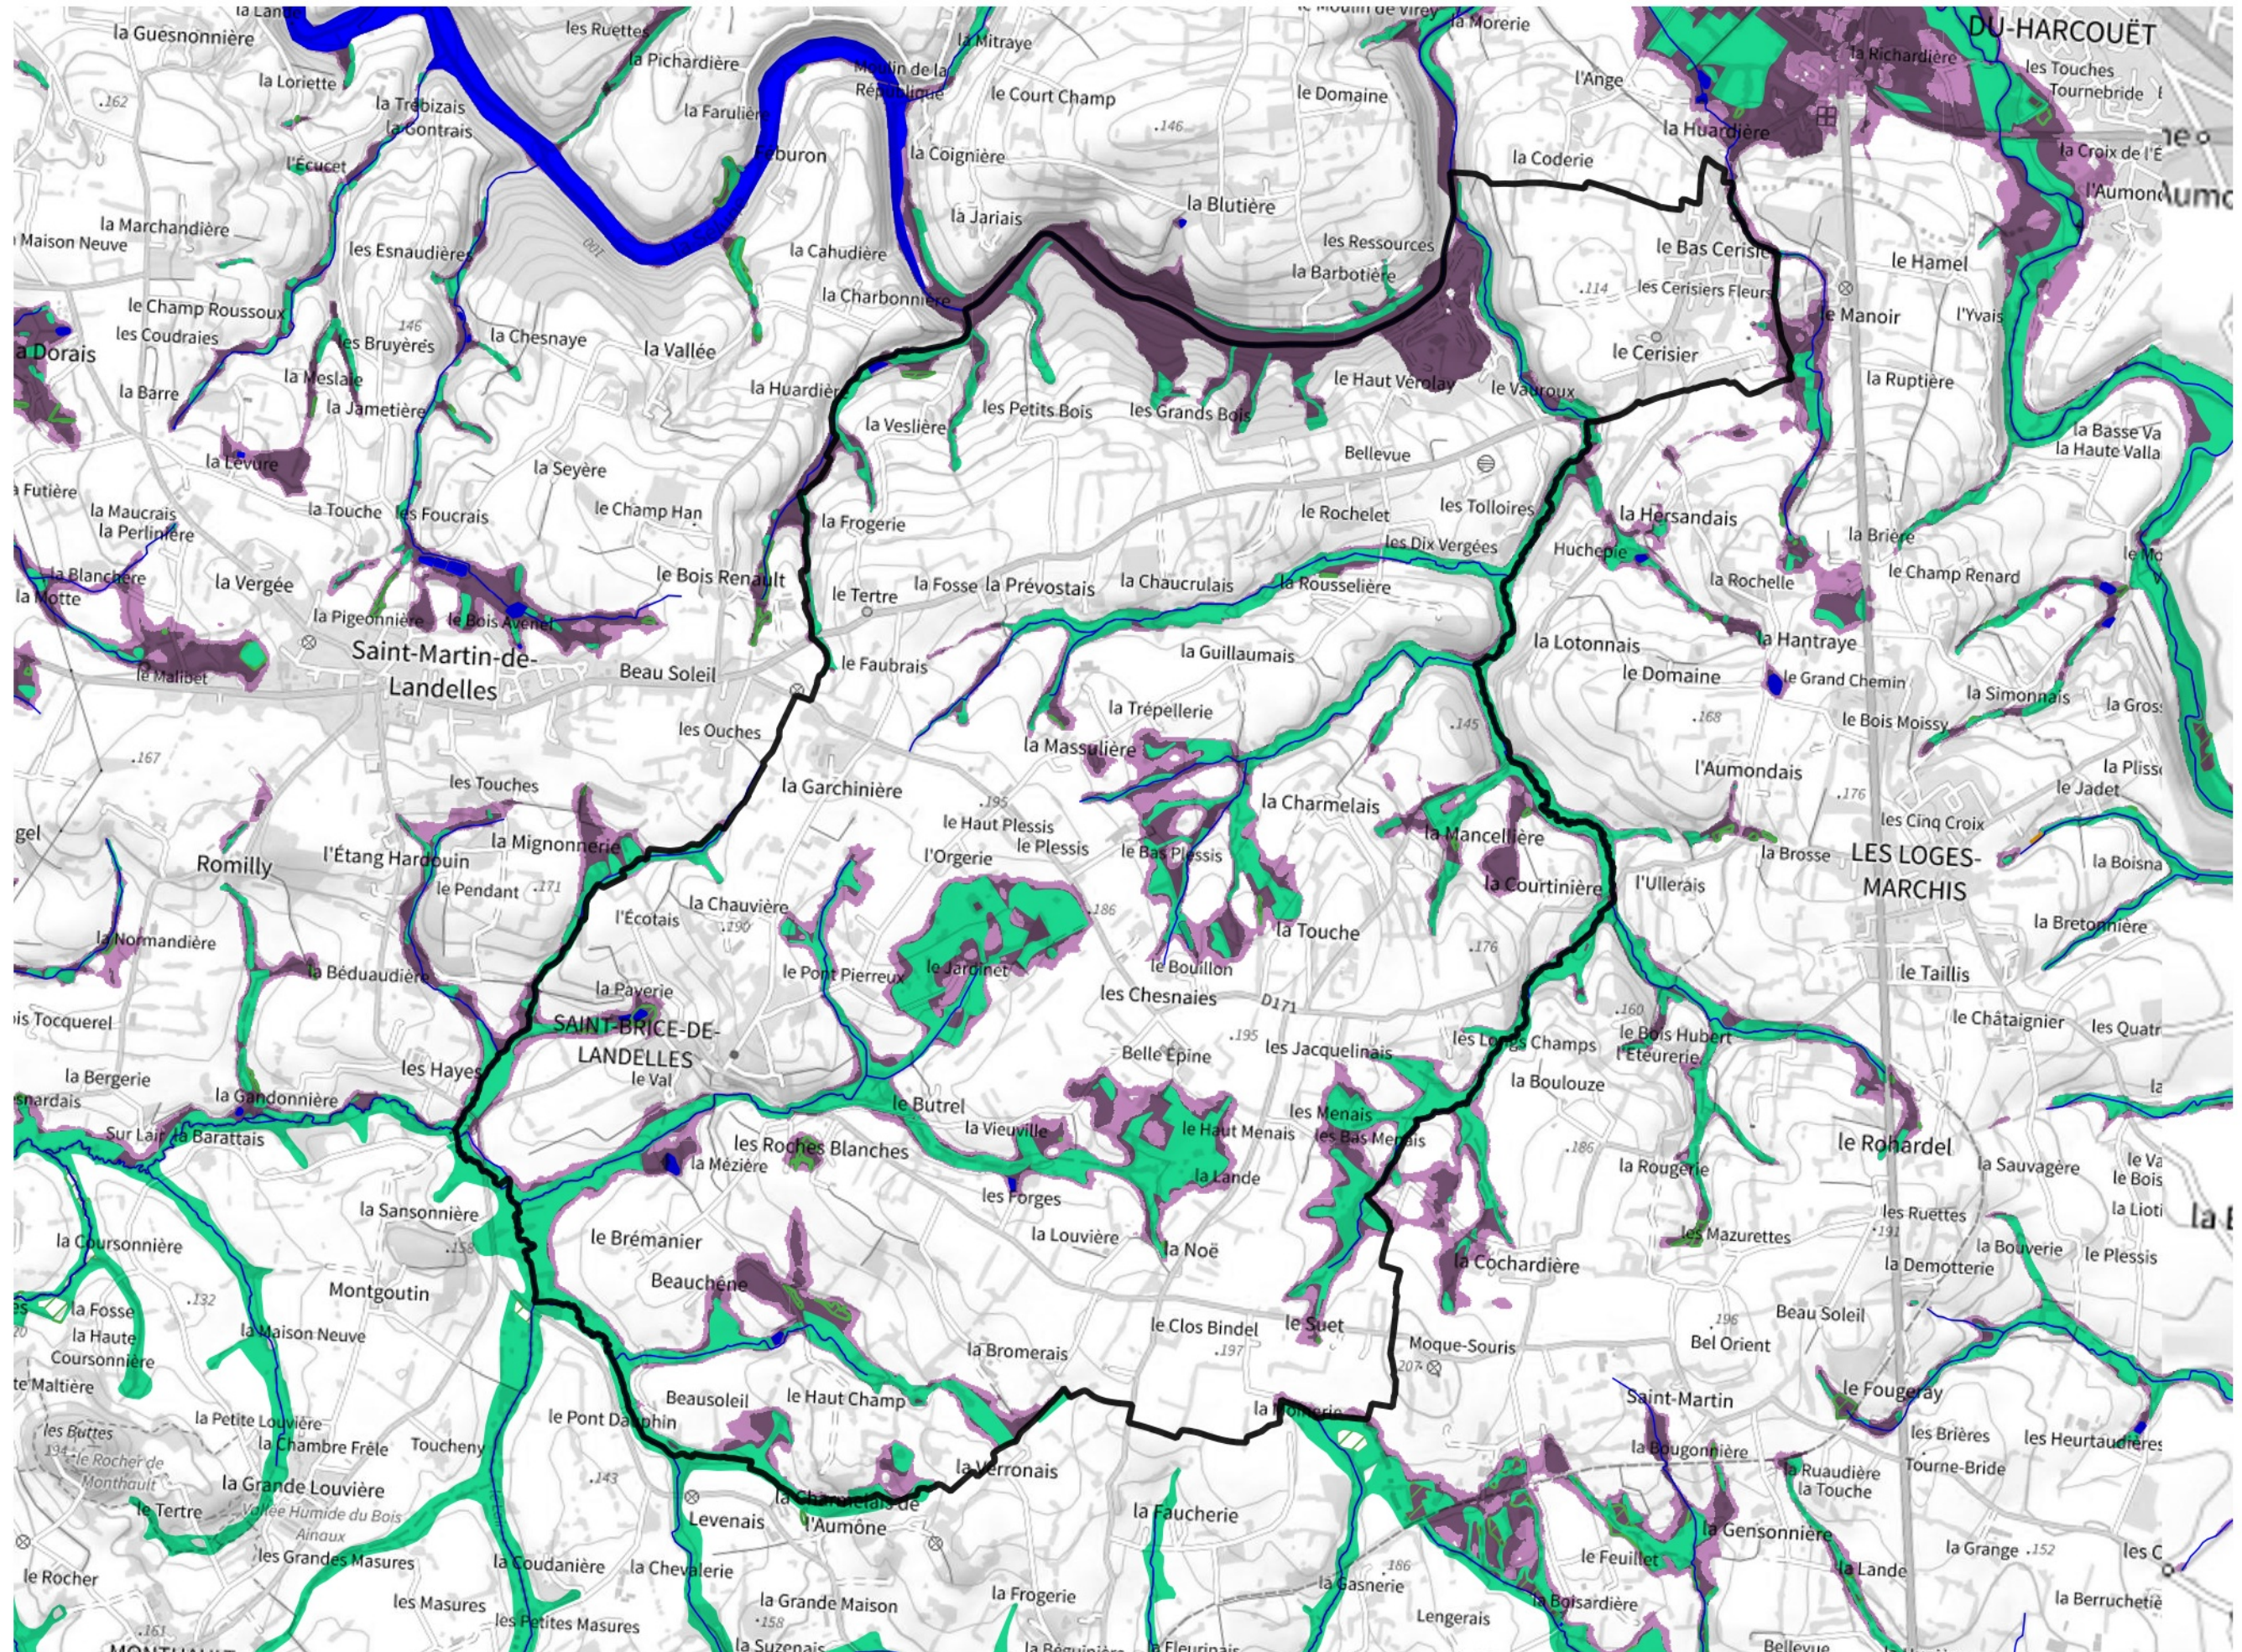

# Inventaire régional des Zones Humides (ZH) et des Milieux Prédiposés à la Présence de Zones Humides (MPPZH) Saint-Brice-de-Landelles (50452)

- Zones humides**
- Inventaire terrain ou réglementaire
  - Autres (Photo-interprétation, non défini)
  - Zones humides dégradées
  - Milieux fortement prédisposés à la présence de zones humides
  - Milieux faiblement prédisposés à la présence de zones humides
  - Mares, étangs, lacs
  - Cours d'eau
  - Limite communale

Cette carte représente une mise à jour sur cette commune. Elle ne doit pas être utilisée pour les communes voisines.

[Il est fortement conseillé de se reporter à la notice avant l'interprétation de cette page](#)

0 250 500 m

**Sources :**  
- IGN - Plan v2  
- IGN - AdminExpress  
- IGN - BD Topo  
- DREAL Normandie

**Production :**  
DREAL Normandie  
le 24/07/2024