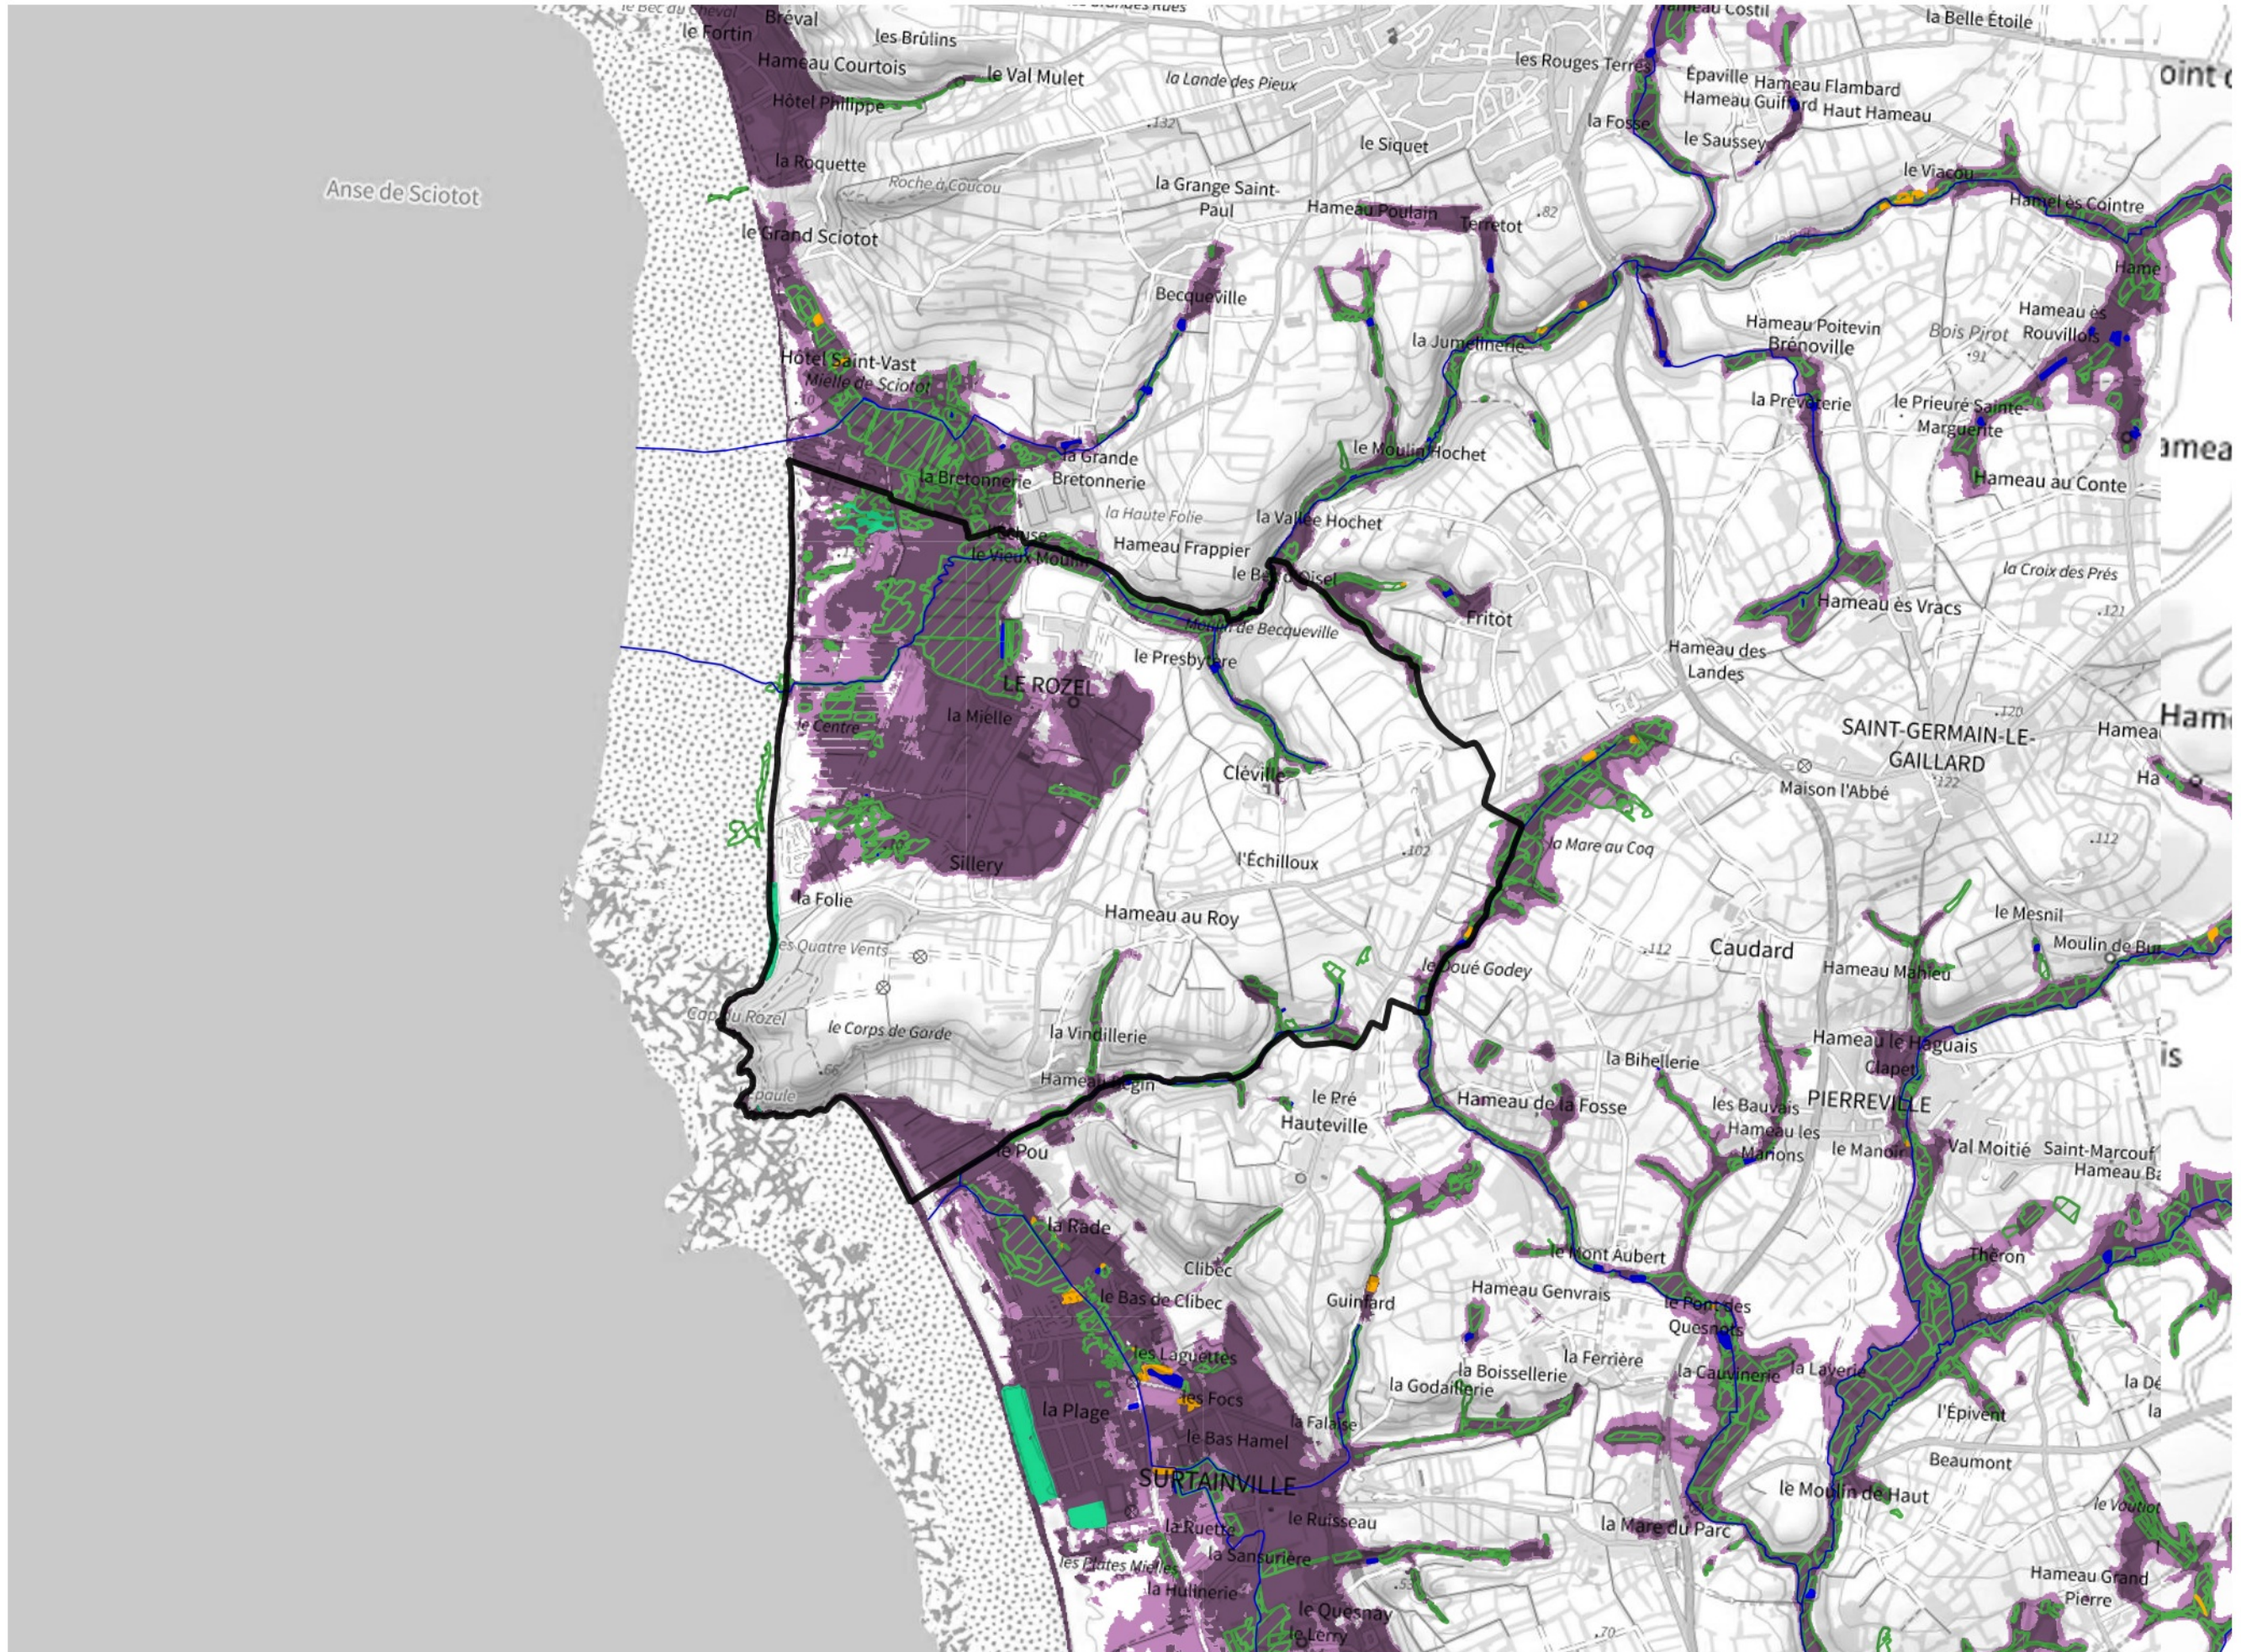

Inventaire régional des Zones Humides (ZH) et des Milieux Prédiposés à la Présence de Zones Humides (MPPZH) Le Rozel (50442)

- Zones humides**
- Inventaire terrain ou réglementaire
 - Autres (Photo-interprétation, non défini)
 - Zones humides dégradées
 - Milieux fortement prédisposés à la présence de zones humides
 - Milieux faiblement prédisposés à la présence de zones humides
 - Mares, étangs, lacs
 - Cours d'eau
 - Limite communale

Cette carte représente une mise à jour sur cette commune. Elle ne doit pas être utilisée pour les communes voisines.

[Il est fortement conseillé de se reporter à la notice avant l'interprétation de cette page](#)

0 250 500 m

Sources :
- IGN - Plan v2
- IGN - AdminExpress
- IGN - BD Topo
- DREAL Normandie

Production :
DREAL Normandie
le 24/07/2024