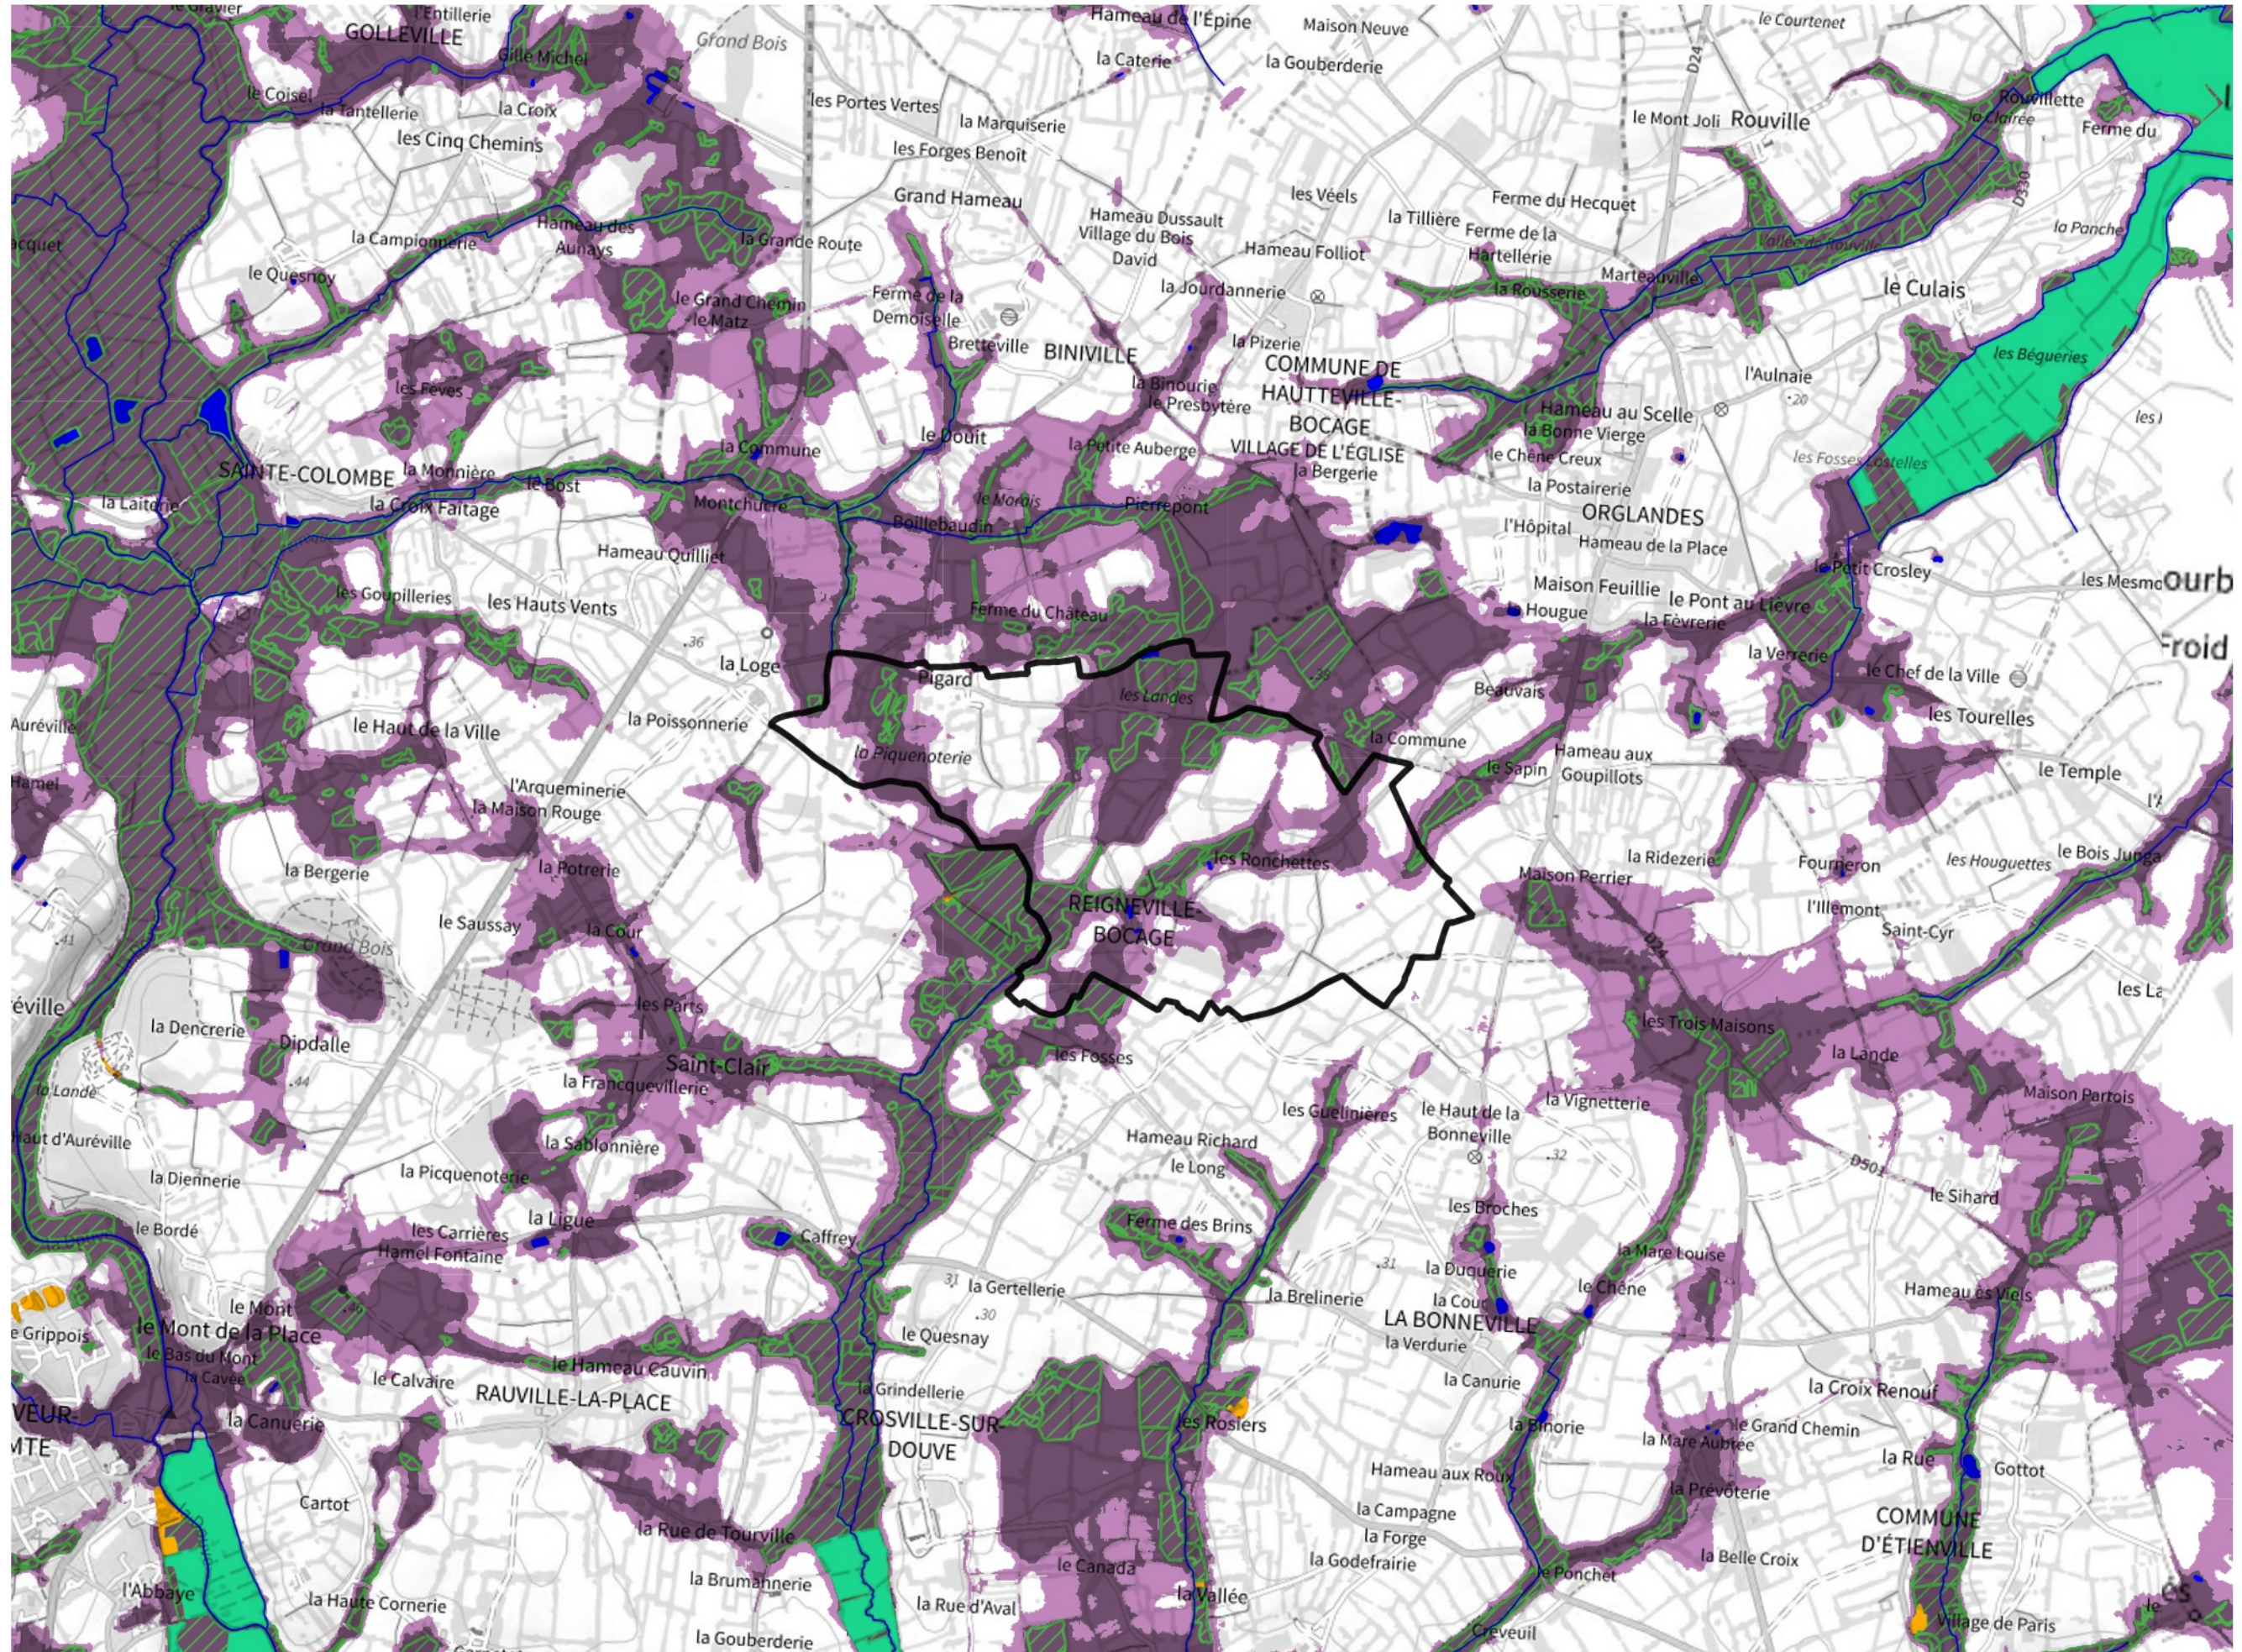

# Inventaire régional des Zones Humides (ZH) et des Milieux Prédiposés à la Présence de Zones Humides (MPPZH) Reigneville-Bocage (50430)

- Zones humides**
- Inventaire terrain ou réglementaire
  - Autres (Photo-interprétation, non défini)
  - Zones humides dégradées
  - Milieux fortement prédisposés à la présence de zones humides
  - Milieux faiblement prédisposés à la présence de zones humides
  - Mares, étangs, lacs
  - Cours d'eau
  - Limite communale

Cette carte représente une mise à jour sur cette commune. Elle ne doit pas être utilisée pour les communes voisines.

[Il est fortement conseillé de se reporter à la notice avant l'interprétation de cette page](#)

0 250 500 m

**Sources :**  
- IGN - Plan v2  
- IGN - AdminExpress  
- IGN - BD Topo  
- DREAL Normandie

**Production :**  
DREAL Normandie  
le 24/07/2024