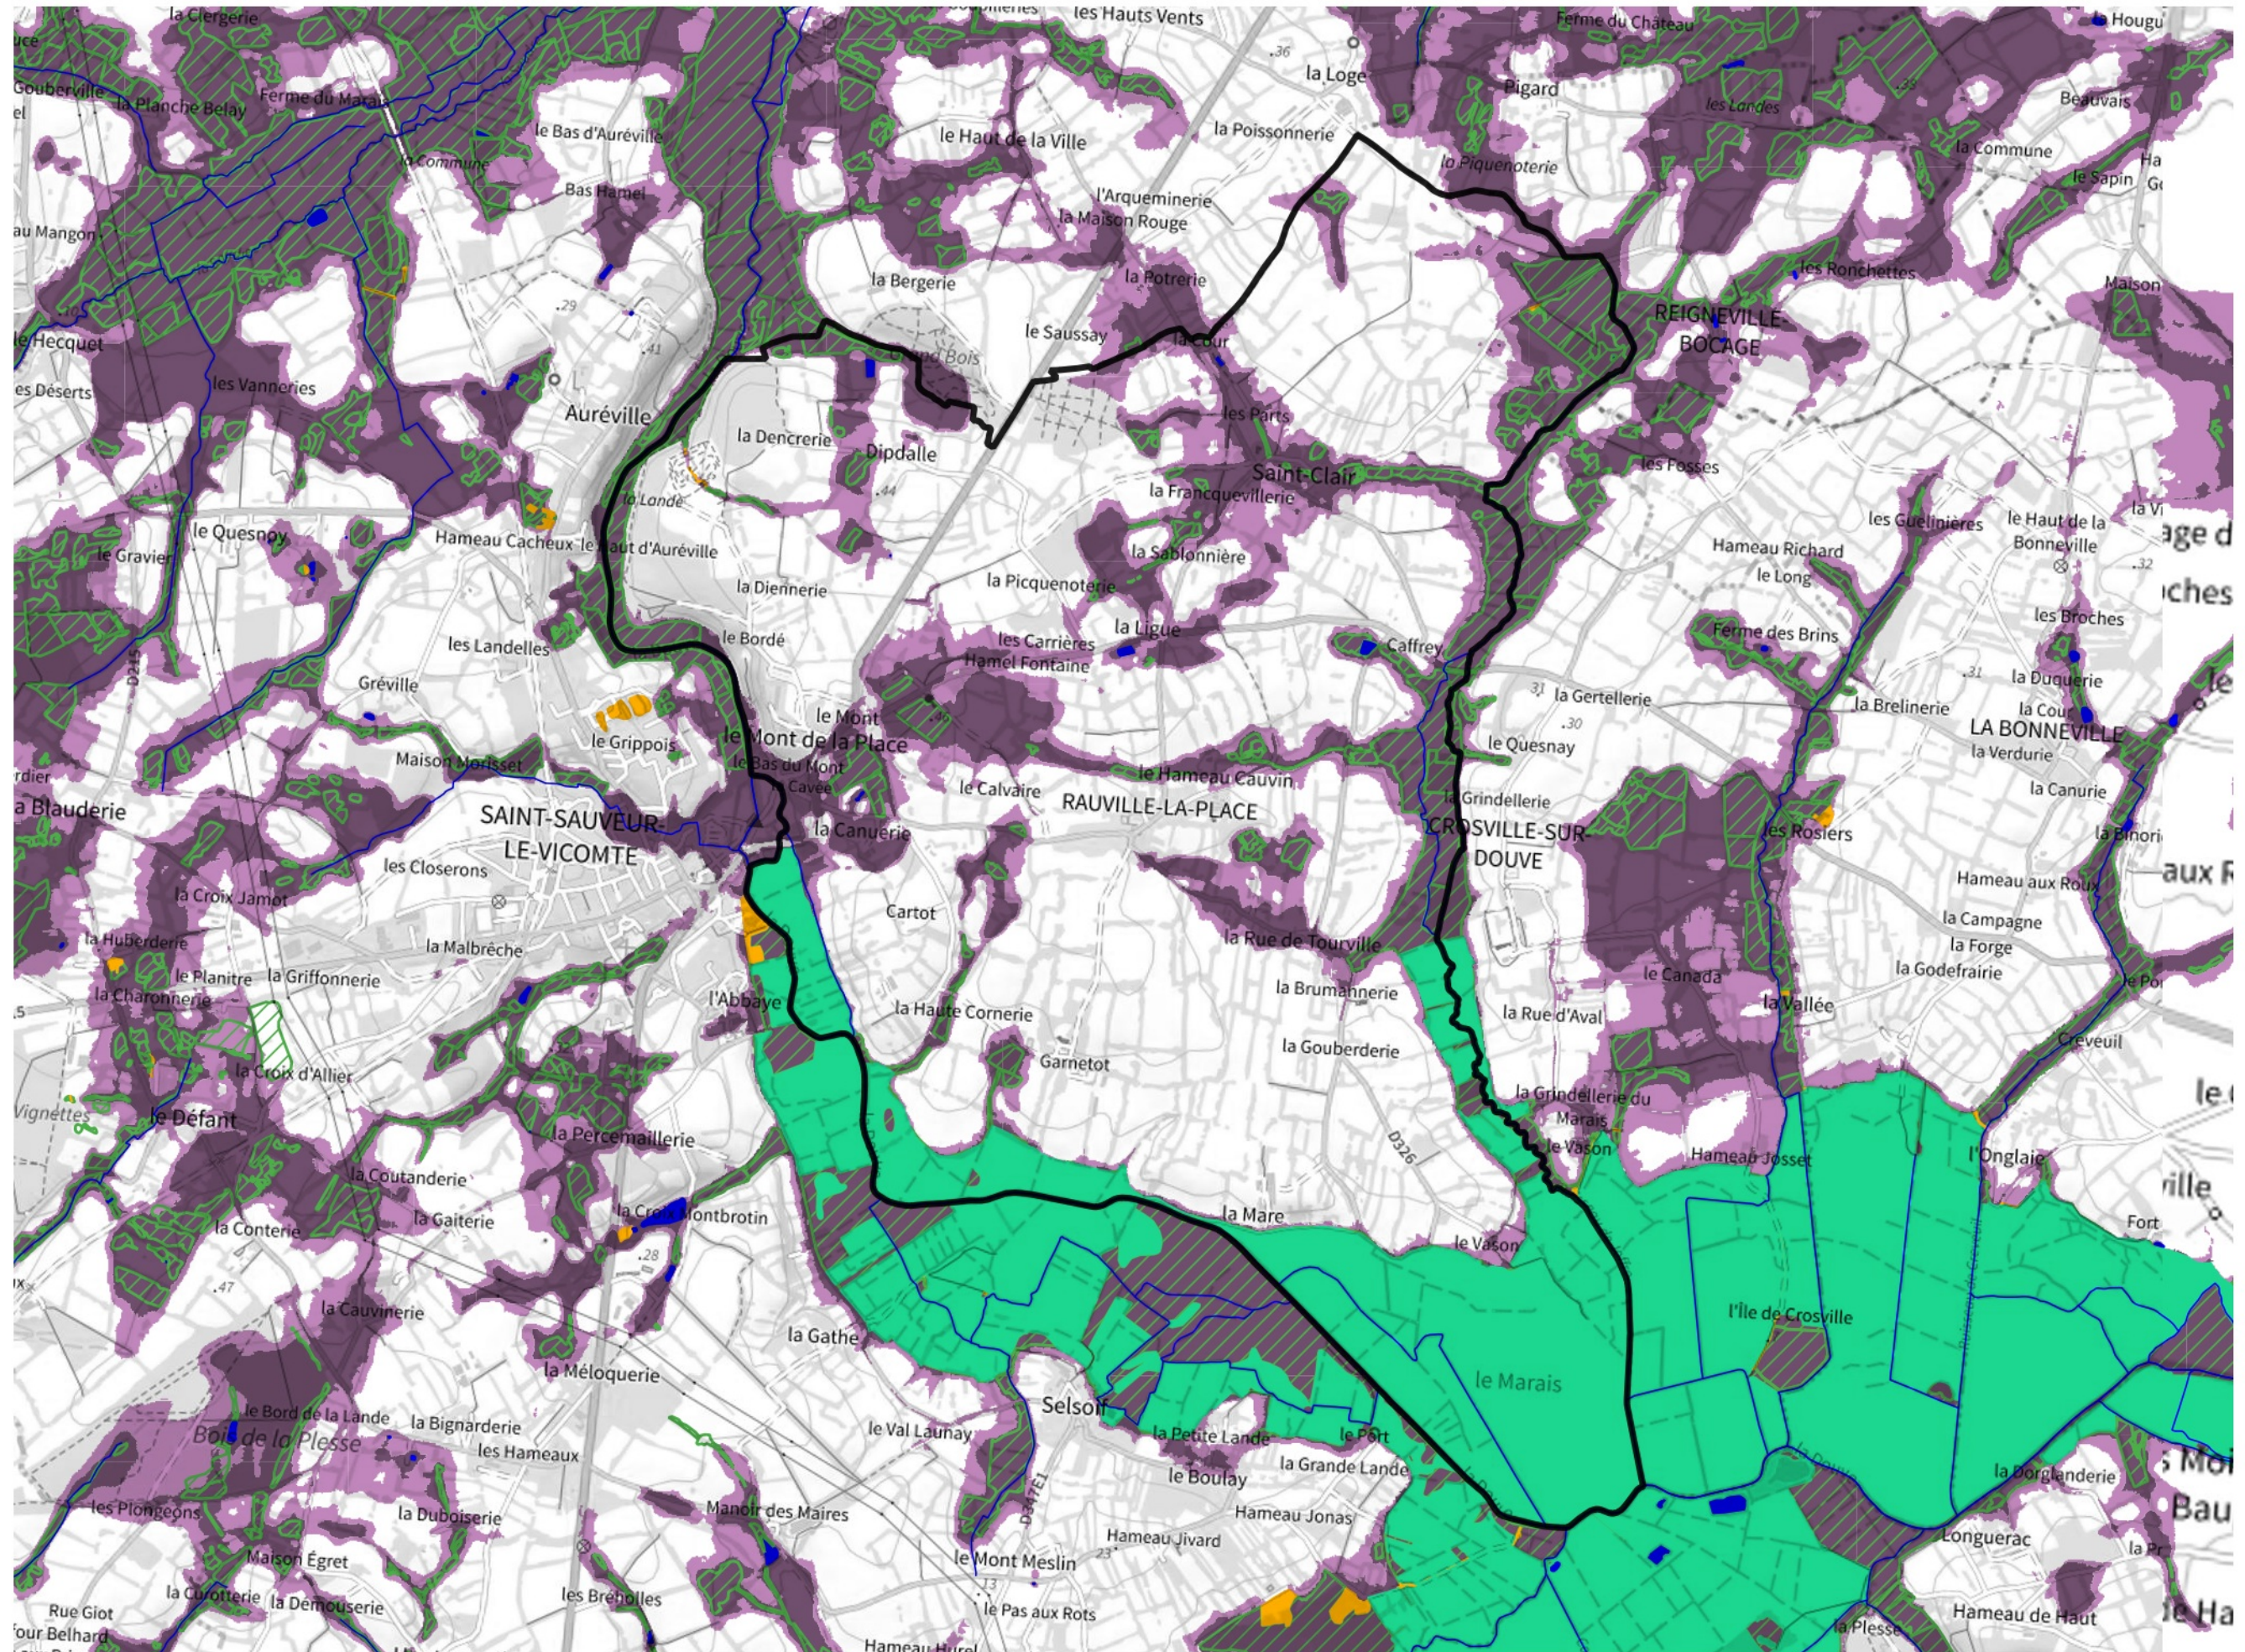

Inventaire régional des Zones Humides (ZH) et des Milieux Prédiposés à la Présence de Zones Humides (MPPZH) Rauville-la-Place (50426)

- Zones humides**
- Inventaire terrain ou réglementaire
 - Autres (Photo-interprétation, non défini)
 - Zones humides dégradées
 - Milieux fortement prédisposés à la présence de zones humides
 - Milieux faiblement prédisposés à la présence de zones humides
 - Mares, étangs, lacs
 - Cours d'eau
 - Limite communale

Cette carte représente une mise à jour sur cette commune. Elle ne doit pas être utilisée pour les communes voisines.

[Il est fortement conseillé de se reporter à la notice avant l'interprétation de cette page](#)

0 250 500 m

Sources :
- IGN - Plan v2
- IGN - AdminExpress
- IGN - BD Topo
- DREAL Normandie

Production :
DREAL Normandie
le 24/07/2024